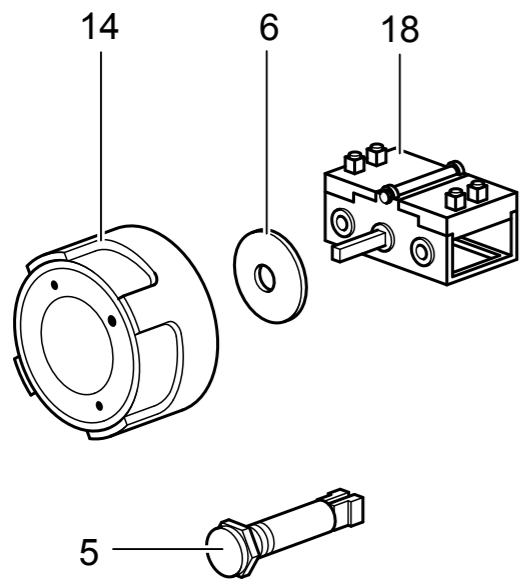

A PARTIRE DA MATRICOLA 673009 FEBB. 2005  
FROM SERIAL NUMBER 673009  
A PARTIR DU NUMERO DE SERIE 673009  
FON SERIAL NEMMER 673009

E 29Q

**DOMINA**

TAV. 908/1

TAVOLA	POS.	CODICE	ITALIANO	FRANCESE	INGLESE	TEDESCO
DOMINA TAV.908/1	1	RTBF900045	MORSETTIERA C4EF+SIMB/1-6	GROUPE DE CONNECTION DES CABLEC4EF+SIMB/1-6	TERMINAL BLOCK	KLEMMBRETT C4EF+SIMB/1
DOMINA TAV.908/1	2	RTBF800138	PASSACAVO	CHAUMARD	CHOCK	KABELDURCHGANG
DOMINA TAV.908/1	3	RTCU700324	PIEDINO S.G4S7 TOP/32	PIED S.G4S7 TOP/32	FOOT	FUSS
DOMINA TAV.908/1	4	RTCU800115	P.E.E49Q 3KW240 1133454236	P.E. 3KW240 1133454236	ELECTRIC PLATE 3KW240 1133454236	ELEKTRISCHE PLATTE 3KW240 1133454236
DOMINA TAV.908/1	5	160505	LAMPADA SPIA VERDE	LAMPE TEMOIN VERTE	GREEN WARNING LAMP	GRÜNE KONTROLLEUCHTE
DOMINA TAV.908/1	6	RTCU800185	GUARNIZIONE.ASTA COMMUTATORE	GARNITURE	GASKET	DICHTUNG
DOMINA TAV.908/1	7	RTCU900421	CAVO AL.250/SEZ.1,5X5CAVI	CÂBLE DE ALIMENTATION 250/SEZ.1,5X5CAVI	FEEDING CABLE	VERSORGUNGSKABEL
DOMINA TAV.908/1	8	160021	FIANCO DX G2S9	CÔTÉ DROITE G2S9	RIGHT SIDE G2S9	RECHTE SEITE G2S9
DOMINA TAV.908/1	9	160022	POSTERIORE INOX	PANNEAU POSTÉRIEURE INOX	INOX BACK PANEL	INOX RÜCKWAND
DOMINA TAV.908/1	10	160025	FONDO TOP G2S9	FOND TOP	BOTTOM TOP G2S9	UNTERE EBENE TOP G2S9
DOMINA TAV.908/1	11	160028	SQ.FIS.CRUSCOTTO GBM49/99	EGUERRE POUR FIXER LE PANNEAU DECONTRÔLEGBM49/99	BRACKET TO FIX CONTROL PANEL GBM49/99	STEUERTAFELBEFSTIGUNGSWINKEL GBM49/99
DOMINA TAV.908/1	12	168441	GRIGLIA CAM.G259 NERA/LUC/RAAF	GRILLE POUR CHEMINÉE CAM.G259	CHIMMERY GRILL CAM.G259	SCHERNSTEINROST G259
DOMINA TAV.908/1	13	160319	FIANCO SINISTRO	CÔTÉ GAUCHE	LEFT SIDE	LINKE SEITE
DOMINA TAV.908/1	14	165926+164577	MANOPOLA COM.+ANELLO	BOUTON DU COMMUTATEUR+ANNEAU	COMMUTATOR KNOB+RING	KOMMUTATORKUGELGRIFF+RING
DOMINA TAV.908/1	15	160356	SQ. P / MORSETTIERA EFT49	SUPPORT DE CONNECTION DES CABLES EFT49	TERMINAL BOARD BAR EFT49	BLOCKHALTERUNG EFT49
DOMINA TAV.908/1	16	163365	AS.PLACCA E29QH	PLAN DE CUISSON	WORK PLANE SUPPORT	PLATTE
DOMINA TAV.908/1	17	160477	COPERCHIO P.E.	COUVERCLE PLAQUE ÉLECTRIQUE	ELECTRIC PLATE COVER	PLATTENABDECKUNG
DOMINA TAV.908/1	18	RTCU700078	COMMUTATORE 16 A	COMMUTATEUR 16 A	COMMUTATOR 16 A	KOMMUTATORKUGELGRIFF 16A
DOMINA TAV.908/1	19	160308	CRUSCOTTO	PANNEAU DE CONTRÔLE	CONTROL PANEL	STIRNBRETT