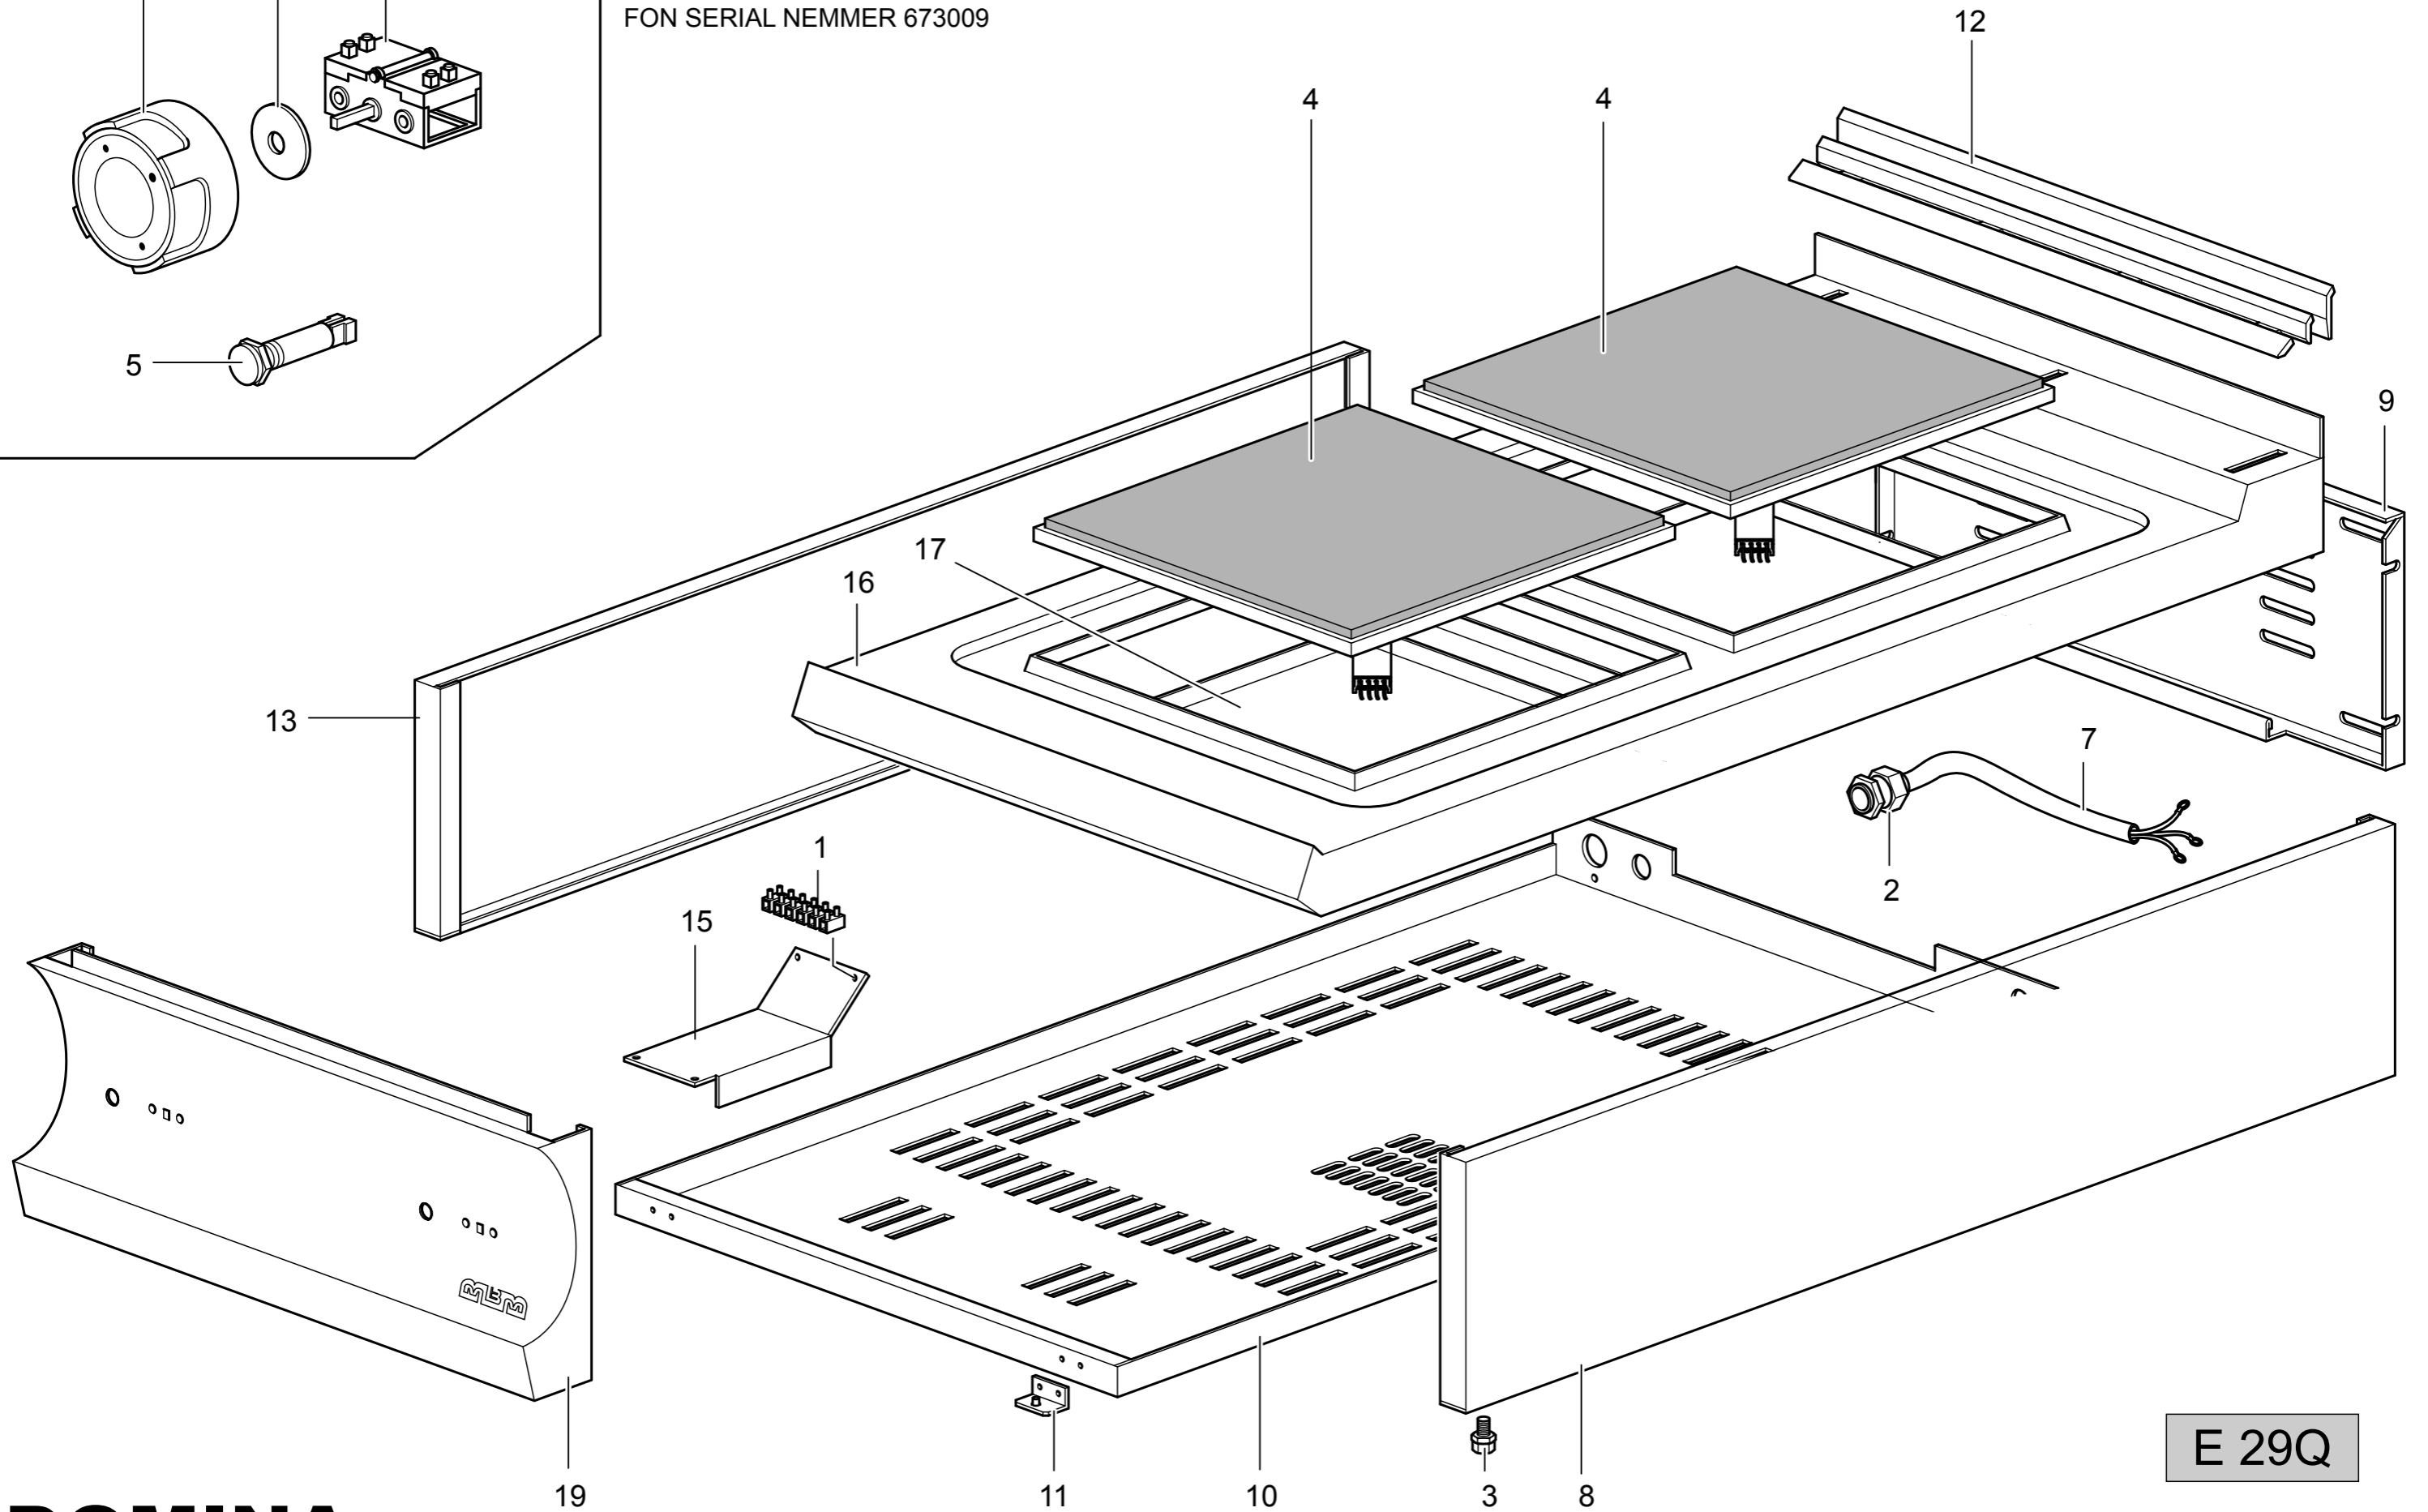

A PARTIRE DA MATRICOLA 673009 FEBB. 2005  
FROM SERIAL NUMBER 673009  
A PARTIR DU NUMERO DE SERIE 673009  
FON SERIAL NEMMER 673009

E 29Q

**DOMINA**

TAV. 908/1

TAVOLA	POS.	CODICE	ITALIANO	FRANCESE	INGLESE	TEDESCO
DOMINA TAV.908/1	1	RTBF900045	MORSETTIERA C4EF+SIMB/1-6	GROUPE DE CONNECTION DES CABLEC4EF+SIMB/1-6	TERMINAL BLOCK	KLEMMBRETT C4EF+SIMB/1
DOMINA TAV.908/1	2	RTBF800138	PASSACAVO	CHAUMARD	CHOCK	KABELDURCHGANG
DOMINA TAV.908/1	3	RTCU700324	PIEDINO S.G4S7 TOP/32	PIED S.G4S7 TOP/32	FOOT	FUSS
DOMINA TAV.908/1	4	RTCU800115	P.E.E49Q 3KW240 1133454236	P.E. 3KW240 1133454236	ELECTRIC PLATE 3KW240 1133454236	ELEKTRISCHE PLATTE 3KW240 1133454236
DOMINA TAV.908/1	5	160505	LAMPADA SPIA VERDE	LAMPE TEMOIN VERTE	GREEN WARNING LAMP	GRÜNE KONTROLLEUCHTE
DOMINA TAV.908/1	6	RTCU800185	GUARNIZIONE.ASTA COMMUTATORE	GARNITURE	GASKET	DICHTUNG
DOMINA TAV.908/1	7	RTCU900421	CAVO AL.250/SEZ.1,5X5CAVI	CÂBLE DE ALIMENTATION 250/SEZ.1,5X5CAVI	FEEDING CABLE	VERSORGUNGSKABEL
DOMINA TAV.908/1	8	160021	FIANCO DX G2S9	CÔTÉ DROITE G2S9	RIGHT SIDE G2S9	RECHTE SEITE G2S9
DOMINA TAV.908/1	9	160022	POSTERIORE INOX	PANNEAU POSTÉRIEURE INOX	INOX BACK PANEL	INOX RÜCKWAND
DOMINA TAV.908/1	10	160025	FONDO TOP G2S9	FOND TOP	BOTTOM TOP G2S9	UNTERE EBENE TOP G2S9
DOMINA TAV.908/1	11	160028	SQ.FIS.CRUSCOTTO GBM49/99	EGUERRE POUR FIXER LE PANNEAU DECONTRÔLEGBM49/99	BRACKET TO FIX CONTROL PANEL GBM49/99	STEUERTAFELBEFSTIGUNGSWINKEL GBM49/99
DOMINA TAV.908/1	12	168441	GRIGLIA CAM.G259 NERA/LUC/RAAF	GRILLE POUR CHEMINÉE CAM.G259	CHIMMERY GRILL CAM.G259	SCHERNSTEINROST G259
DOMINA TAV.908/1	13	160319	FIANCO SINISTRO	CÔTÉ GAUCHE	LEFT SIDE	LINKE SEITE
DOMINA TAV.908/1	14	165926+164577	MANOPOLA COM.+ANELLO	BOUTON DU COMMUTATEUR+ANNEAU	COMMUTATOR KNOB+RING	KOMMUTATORKUGELGRIFF+RING
DOMINA TAV.908/1	15	160356	SQ. P / MORSETTIERA EFT49	SUPPORT DE CONNECTION DES CABLES EFT49	TERMINAL BOARD BAR EFT49	BLOCKHALTERUNG EFT49
DOMINA TAV.908/1	16	163365	AS.PLACCA E29QH	PLAN DE CUISSON	WORK PLANE SUPPORT	PLATTE
DOMINA TAV.908/1	17	160477	COPERCHIO P.E.	COUVERCLE PLAQUE ÉLECTRIQUE	ELECTRIC PLATE COVER	PLATTENABDECKUNG
DOMINA TAV.908/1	18	RTCU700078	COMMUTATORE 16 A	COMMUTATEUR 16 A	COMMUTATOR 16 A	KOMMUTATORKUGELGRIFF 16A
DOMINA TAV.908/1	19	160308	CRUSCOTTO	PANNEAU DE CONTRÔLE	CONTROL PANEL	STIRNBRETT