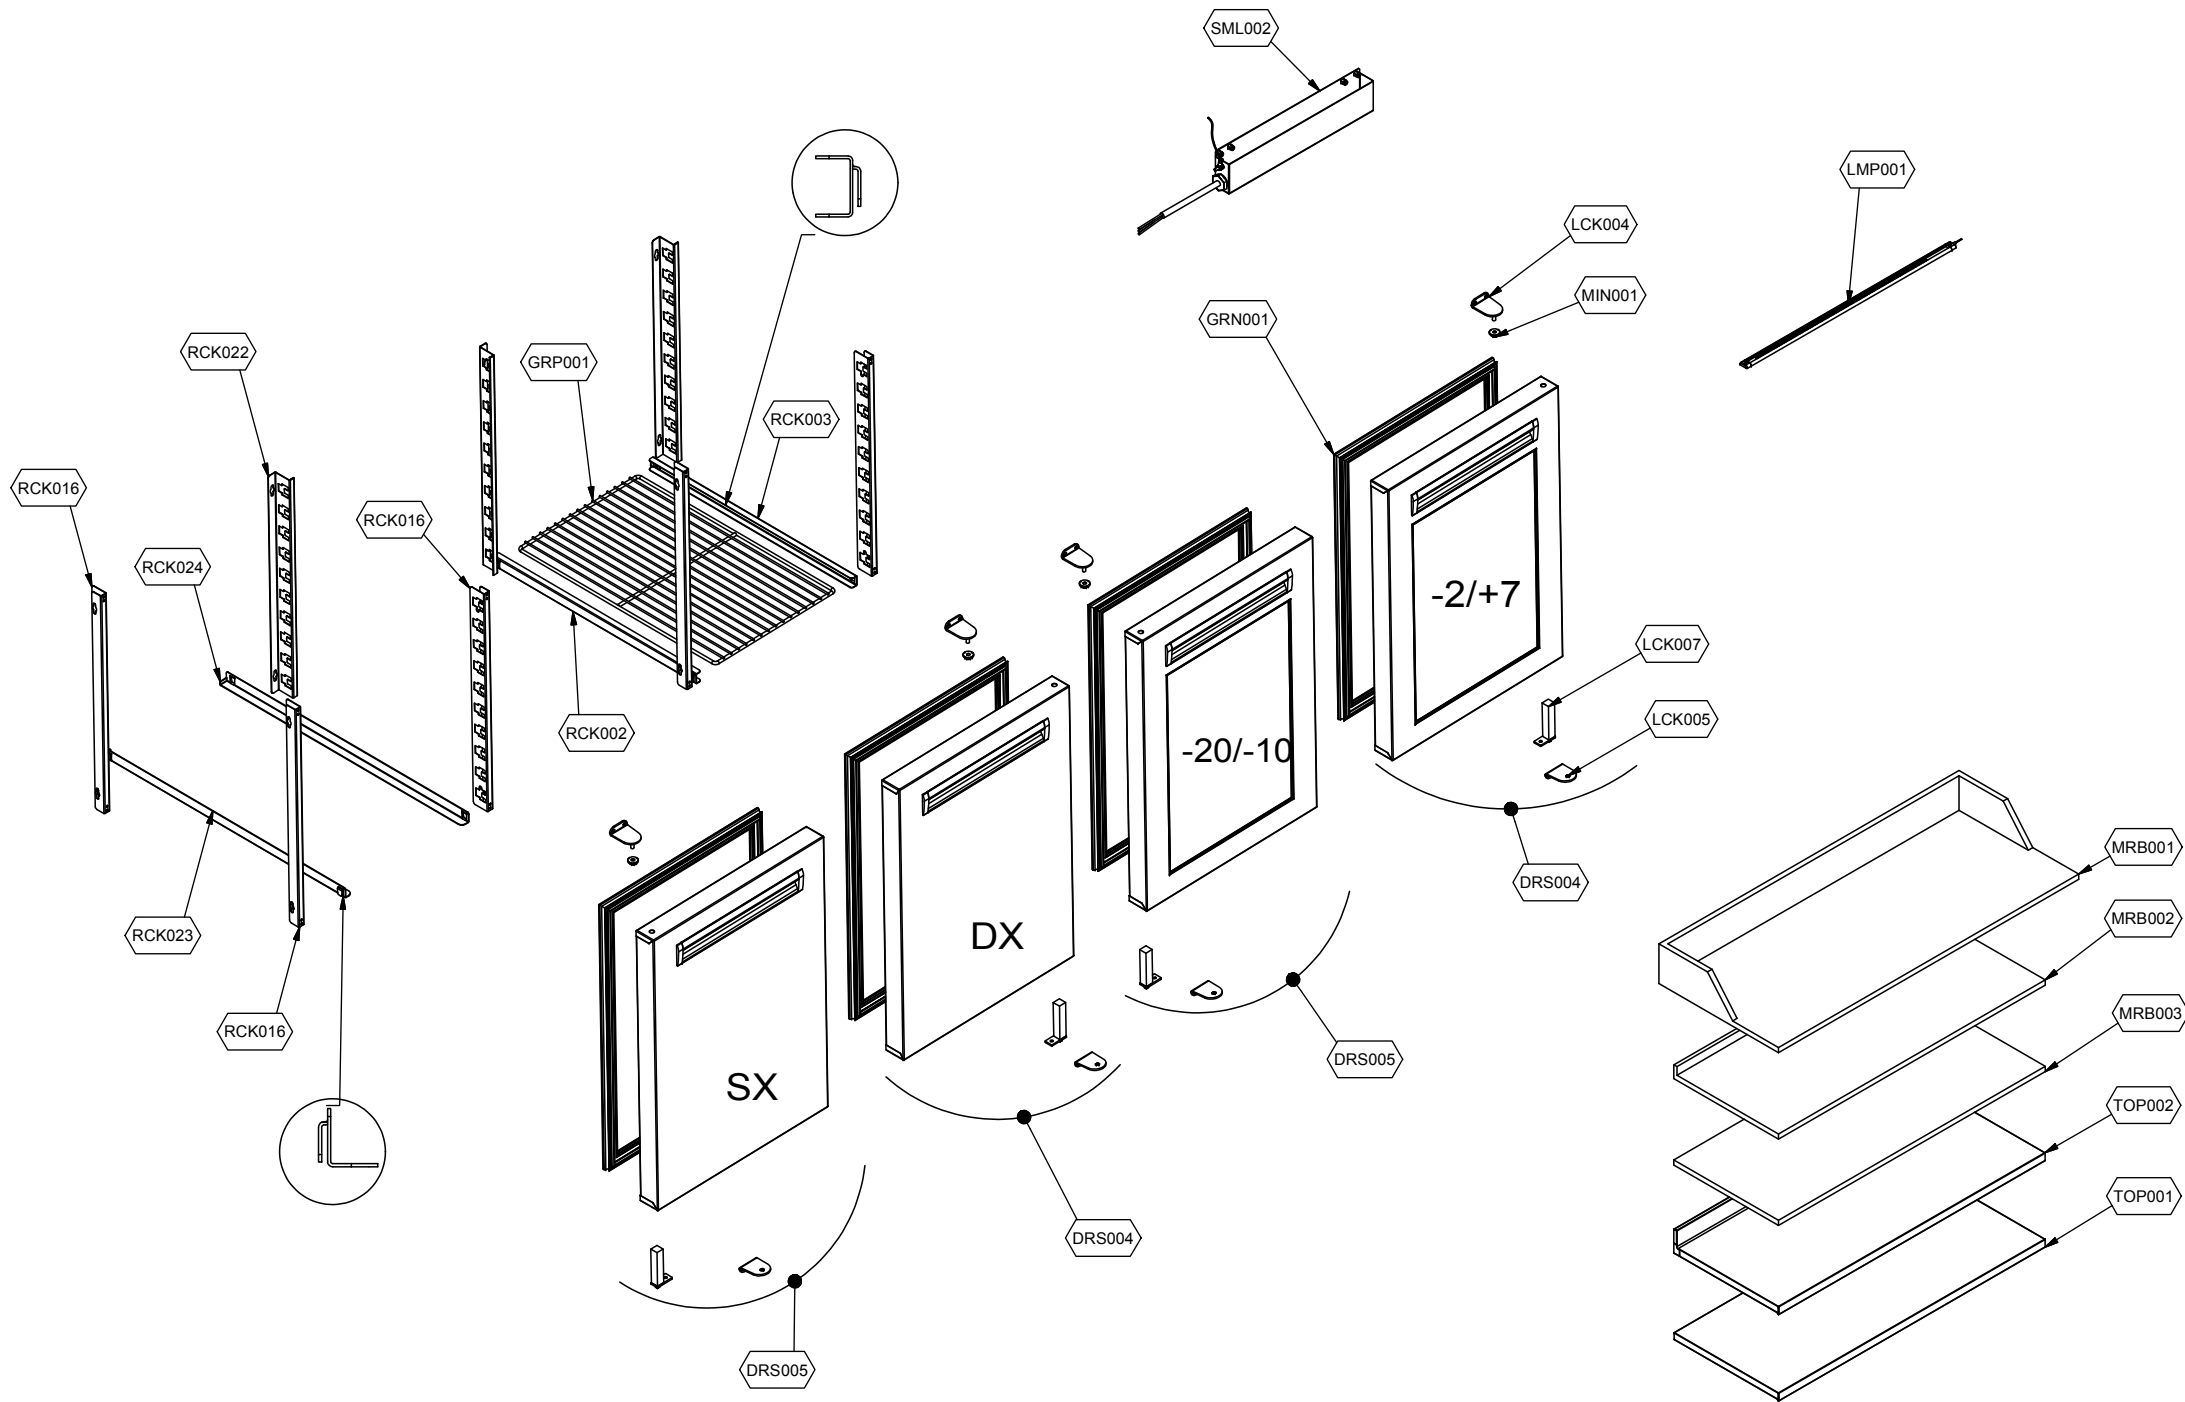

### Explosionszeichnung / Ersatzteile

---

Bitte bei Ersatzteilbestellung immer Artikelnummer und Seriennummer mit angeben!

	PARAM.	OPTIONAL
⚡		
SCE001	TAR001	OPT

## Exploded View

Validity: 08/04/2016

7SB73RP4NP004 TAV SPRING BIG 70 3 R TN 1/2 1/2 1/2 NO

ESP331 TAVOLI ST/SB/SP REM.-2/+7°C,

Ref. Drawing	Code	Description
AEV001	73670824	ASS.EVAP.NO VALV.TN 700 2/3P REM.T.SPRIN
CAN007	74708410	VASCHETTA GOCC.TERMOF.TRS 700 GRIGIA
EVA001	73648586	EVAPOR 3RX6T 3/8" 25X25 PASSO 4.5 X 525
FAN006	74847159	VENT.ADDA AA1282HB-AT 230V 50/60HZ 16W
HCB001	73632216	CAVO CALDO DOPPIO ISOL.SPRING BIG 3P
LAM032	72609522	LAM.VANO Q.E.BIG REMOTO T.SPRING
LAM033	72609448	FRONT.Q.E.REM. TSB T.SPRING
LBL001	70709292	ADESIVO EVX 8 TASTI NO MARCHIO REMOTO
PRL001	72607884	PROF.MOB.ORIZ.(PVC Y2BS) 3P T.SPRING
PRL002	72609282	PROF.MOB.VERT.(PVC Y2BS) TSB T.SPRING
PRL003	72609290	PROFILO MOB.MONT.VERT.(Y2BS) TSB.T.SPRIN
SCE001	SC700	SCH.ELET. MEKANO GREEN - ENERGY - SPRING
TAR001	RIF.TAR.I05	PARAMETRI TAVOLI SPRING TN
THE001	74700889	CENTR.EVCO EVX205 5RELE 8TASTI 50/60HZ
THE002	74700916	SONDA NTC IKE 3METRI -50/+105°
VLV001	74877104	VALVOLA TUB R404A MOD 068U2721 ORIF.2
WHE001	74702236	ASS.PIED.QUADRATO 40X40 REG.145-224
WIR001	73688788	ASS.Q.E. TGB REMOTO TAVOLI GREEN

# Optional Exploded View

Validity: 08/04/2016

7SB73RP4NP004	TAV SPRING BIG 70 3 R TN 1/2 1/2 1/2 NO
OPT024	OPTIONAL ACCESSORI TAVOLI SPRING

Ref. Drawing	Code	Description
DRS007	73671266	ASS.CASS.IX 1/2 TSB FULTERER
DRS014	73670782	ASS.FRONT.CASS. 1/2 TSB T.SPRING
GRN003	74702526	GUARN.MAGNET.CASSETTO 1/2 TGB T.SPRING
RCK003	74703176	COPPIA GUIDA DX/SX 565-82535-FR785.550-L
RCK004	74768514	CREMAGLIE.POST.CENTR.CASSET.TSB FULTERER
RCK007	74768510	CREMAGLIERA ANT.CASSETTO TSB FULTERER
RCK017	74768512	CREMAGLIERA POST.LAT.CASSET.TSB FULTERER
SCH001	73679276	ASS.MONTANTE SCHIU.CASSET.FULTERER