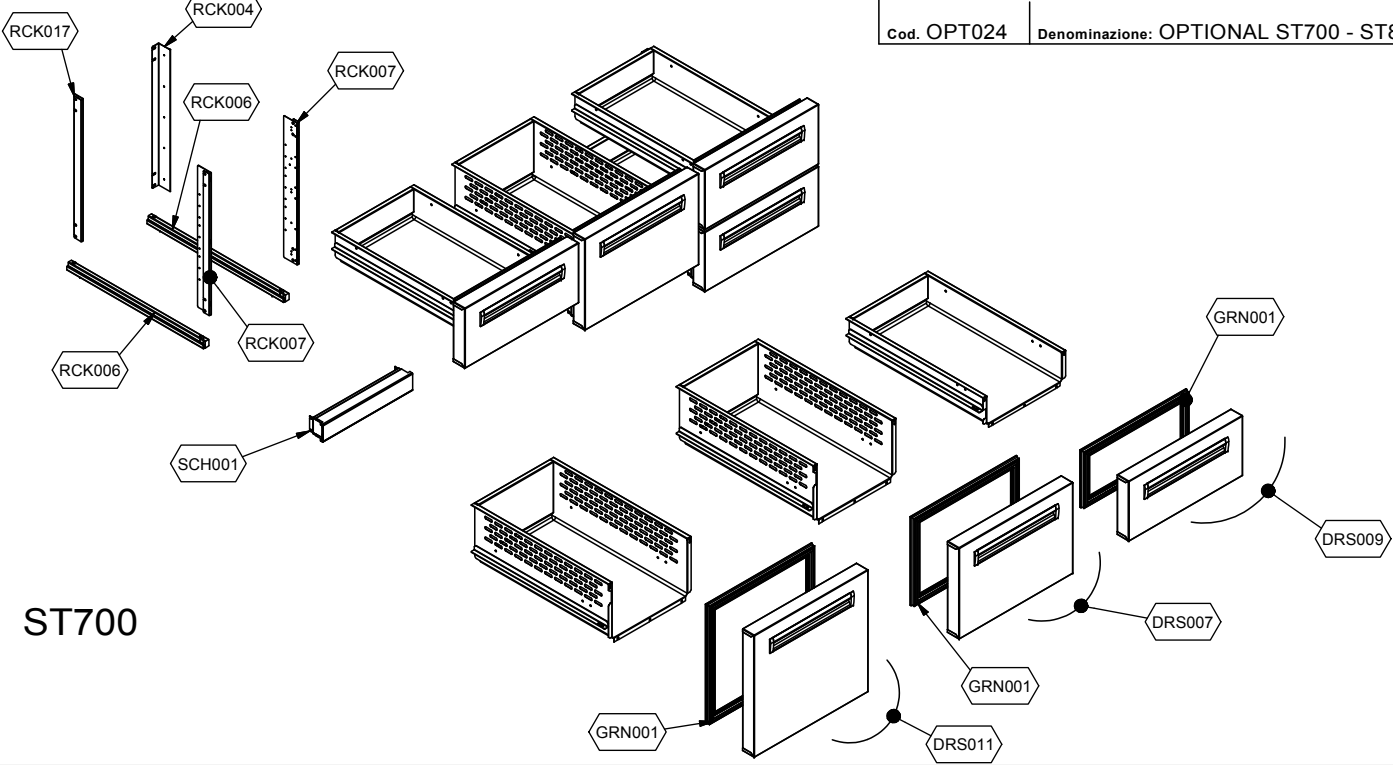

## Kühlung Kühltisch

Artikel-Nr.

90613040 (7SB73RP4NP004 / SPRINGBIG703TN/S R 1/2 1/2 1/2)

---

### Explosionszeichnung / Ersatzteile

---

Bitte bei Ersatzteilbestellung immer Artikelnummer und Seriennummer mit angeben!

	PARAM.	OPTIONAL
⚡		
SCE001	TAR001	OPT

## Exploded View

Validity: 08/04/2016

7SB73RP4NP004 TAV SPRING BIG 70 3 R TN 1/2 1/2 1/2 NO

ESP331 TAVOLI ST/SB/SP REM.-2/+7°C,

Ref. Drawing	Code	Description
AEV001	73670824	ASS.EVAP.NO VALV.TN 700 2/3P REM.T.SPRIN
CAN007	74708410	VASCHETTA GOCC.TERMOF.TRS 700 GRIGIA
EVA001	73648586	EVAPOR 3RX6T 3/8" 25X25 PASSO 4.5 X 525
FAN006	74847159	VENT.ADDA AA1282HB-AT 230V 50/60HZ 16W
HCB001	73632216	CAVO CALDO DOPPIO ISOL.SPRING BIG 3P
LAM032	72609522	LAM.VANO Q.E.BIG REMOTO T.SPRING
LAM033	72609448	FRONT.Q.E.REM. TSB T.SPRING
LBL001	70709292	ADESIVO EVX 8 TASTI NO MARCHIO REMOTO
PRL001	72607884	PROF.MOB.ORIZ.(PVC Y2BS) 3P T.SPRING
PRL002	72609282	PROF.MOB.VERT.(PVC Y2BS) TSB T.SPRING
PRL003	72609290	PROFILO MOB.MONT.VERT.(Y2BS) TSB.T.SPRIN
SCE001	SC700	SCH.ELET. MEKANO GREEN - ENERGY - SPRING
TAR001	RIF.TAR.I05	PARAMETRI TAVOLI SPRING TN
THE001	74700889	CENTR.EVCO EVX205 5RELE 8TASTI 50/60HZ
THE002	74700916	SONDA NTC IKE 3METRI -50/+105°
VLV001	74877104	VALVOLA TUB R404A MOD 068U2721 ORIF.2
WHE001	74702236	ASS.PIED.QUADRATO 40X40 REG.145-224
WIR001	73688788	ASS.Q.E. TGB REMOTO TAVOLI GREEN