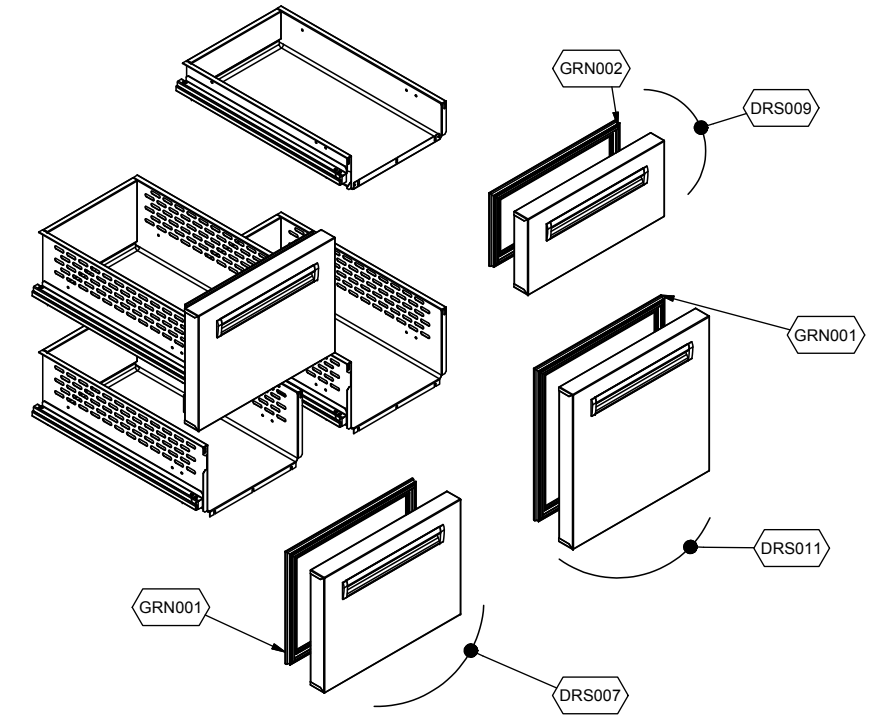

## Kühlung Kühltisch

Artikel-Nr.

90613040 (7SB73RP4NP004 / SPRINGBIG703TN/S R 1/2 1/2 1/2)

---

### Explosionszeichnung / Ersatzteile

---

Bitte bei Ersatzteilbestellung immer Artikelnummer und Seriennummer mit angeben!

	PARAM.	OPTIONAL
⚡		
SCE001	TAR001	OPT

## Exploded View

Validity: 08/04/2016

7SB73RP4NP004 TAV SPRING BIG 70 3 R TN 1/2 1/2 1/2 NO

ESP331 TAVOLI ST/SB/SP REM.-2/+7°C,

Ref. Drawing	Code	Description
AEV001	73670824	ASS.EVAP.NO VALV.TN 700 2/3P REM.T.SPRIN
CAN007	74708410	VASCHETTA GOCC.TERMOF.TRS 700 GRIGIA
EVA001	73648586	EVAPOR 3RX6T 3/8" 25X25 PASSO 4.5 X 525
FAN006	74847159	VENT.ADDA AA1282HB-AT 230V 50/60HZ 16W
HCB001	73632216	CAVO CALDO DOPPIO ISOL.SPRING BIG 3P
LAM032	72609522	LAM.VANO Q.E.BIG REMOTO T.SPRING
LAM033	72609448	FRONT.Q.E.REM. TSB T.SPRING
LBL001	70709292	ADESIVO EVX 8 TASTI NO MARCHIO REMOTO
PRL001	72607884	PROF.MOB.ORIZ.(PVC Y2BS) 3P T.SPRING
PRL002	72609282	PROF.MOB.VERT.(PVC Y2BS) TSB T.SPRING
PRL003	72609290	PROFILO MOB.MONT.VERT.(Y2BS) TSB.T.SPRIN
SCE001	SC700	SCH.ELET. MEKANO GREEN - ENERGY - SPRING
TAR001	RIF.TAR.I05	PARAMETRI TAVOLI SPRING TN
THE001	74700889	CENTR.EVCO EVX205 5RELE 8TASTI 50/60HZ
THE002	74700916	SONDA NTC IKE 3METRI -50/+105°
VLV001	74877104	VALVOLA TUB R404A MOD 068U2721 ORIF.2
WHE001	74702236	ASS.PIED.QUADRATO 40X40 REG.145-224
WIR001	73688788	ASS.Q.E. TGB REMOTO TAVOLI GREEN