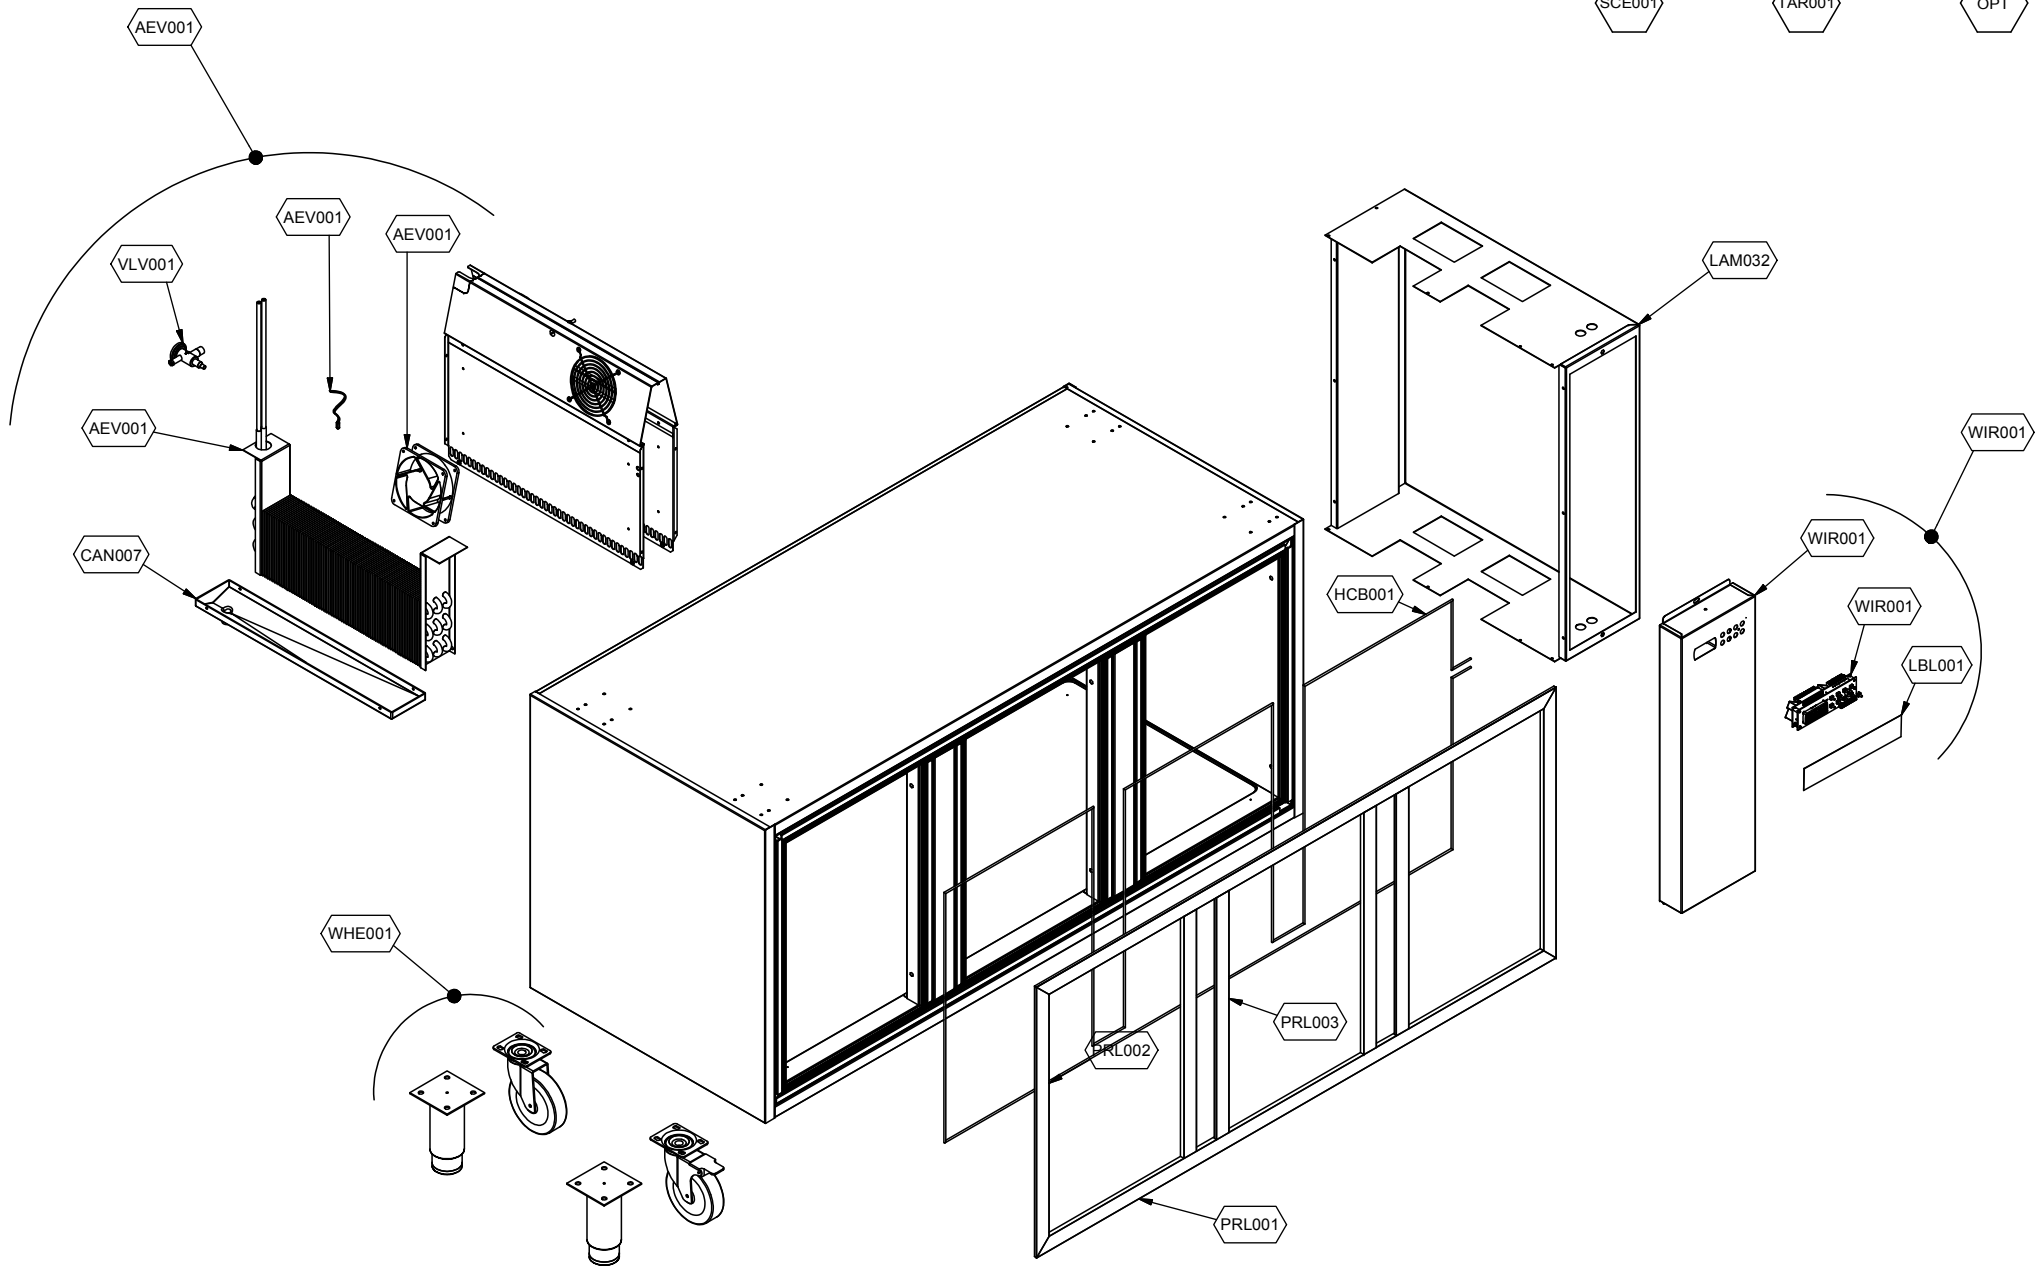

## Kühlung Kühltisch

Artikel-Nr.

90613040 (7SB73RP4NP004 / SPRINGBIG703TN/S R 1/2 1/2 1/2)

---

## Exploded View

Validity: 08/04/2016

7SB73RP4NP004 TAV SPRING BIG 70 3 R TN 1/2 1/2 1/2 NO

ESP331 TAVOLI ST/SB/SP REM.-2/+7°C,

Ref. Drawing	Code	Description
AEV001	73670824	ASS.EVAP.NO VALV.TN 700 2/3P REM.T.SPRIN
CAN007	74708410	VASCHETTA GOCC.TERMOF.TRS 700 GRIGIA
EVA001	73648586	EVAPOR 3RX6T 3/8" 25X25 PASSO 4.5 X 525
FAN006	74847159	VENT.ADDA AA1282HB-AT 230V 50/60HZ 16W
HCB001	73632216	CAVO CALDO DOPPIO ISOL.SPRING BIG 3P
LAM032	72609522	LAM.VANO Q.E.BIG REMOTO T.SPRING
LAM033	72609448	FRONT.Q.E.REM. TSB T.SPRING
LBL001	70709292	ADESIVO EVX 8 TASTI NO MARCHIO REMOTO
PRL001	72607884	PROF.MOB.ORIZ.(PVC Y2BS) 3P T.SPRING
PRL002	72609282	PROF.MOB.VERT.(PVC Y2BS) TSB T.SPRING
PRL003	72609290	PROFILO MOB.MONT.VERT.(Y2BS) TSB.T.SPRIN
SCE001	SC700	SCH.ELET. MEKANO GREEN - ENERGY - SPRING
TAR001	RIF.TAR.I05	PARAMETRI TAVOLI SPRING TN
THE001	74700889	CENTR.EVCO EVX205 5RELE 8TASTI 50/60HZ
THE002	74700916	SONDA NTC IKE 3METRI -50/+105°
VLV001	74877104	VALVOLA TUB R404A MOD 068U2721 ORIF.2
WHE001	74702236	ASS.PIED.QUADRATO 40X40 REG.145-224
WIR001	73688788	ASS.Q.E. TGB REMOTO TAVOLI GREEN