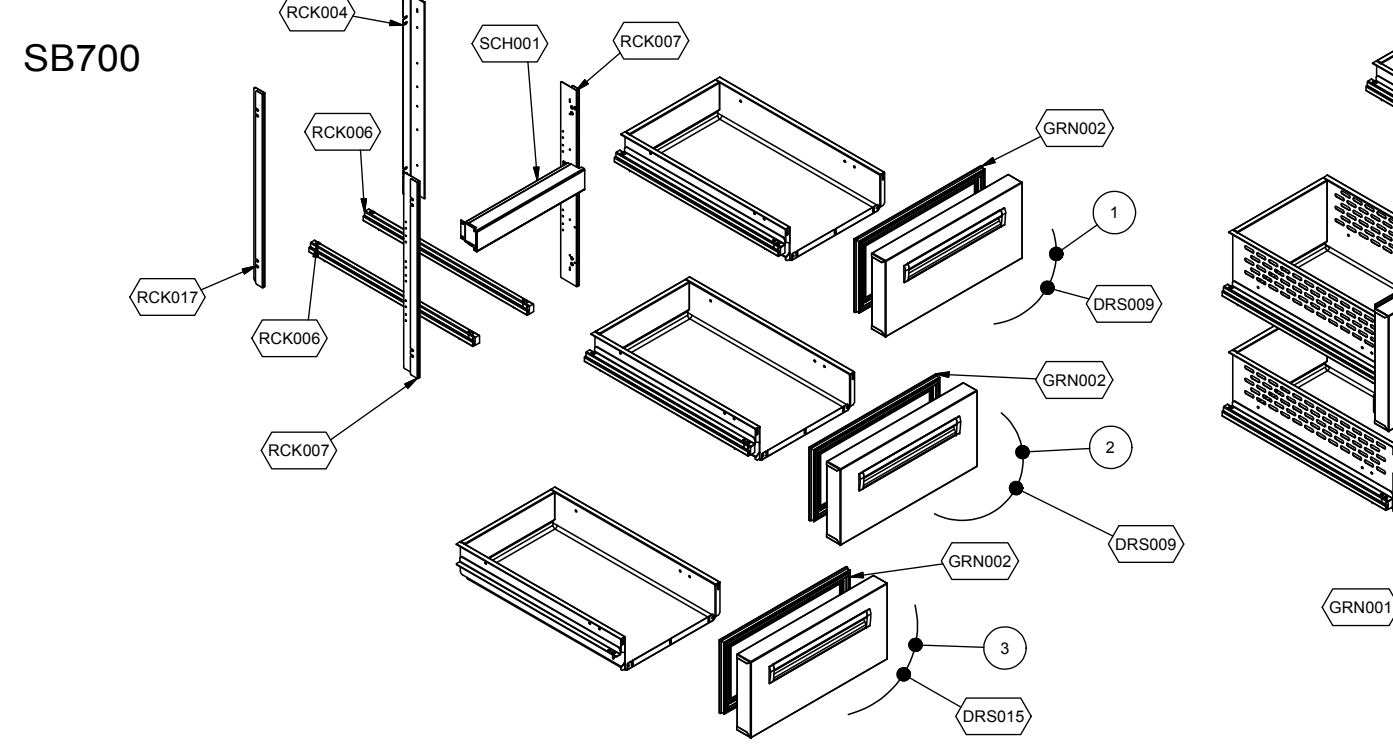

## Kühlung Kühltisch

Artikel-Nr.

90613040 (7SB73RP4NP004 / SPRINGBIG703TN/S R 1/2 1/2 1/2)

---

## Exploded View

Validity: 08/04/2016

7SB73RP4NP004 TAV SPRING BIG 70 3 R TN 1/2 1/2 1/2 NO

ESP331 TAVOLI ST/SB/SP REM.-2/+7°C,

Ref. Drawing	Code	Description
AEV001	73670824	ASS.EVAP.NO VALV.TN 700 2/3P REM.T.SPRIN
CAN007	74708410	VASCHETTA GOCC.TERMOF.TRS 700 GRIGIA
EVA001	73648586	EVAPOR 3RX6T 3/8" 25X25 PASSO 4.5 X 525
FAN006	74847159	VENT.ADDA AA1282HB-AT 230V 50/60HZ 16W
HCB001	73632216	CAVO CALDO DOPPIO ISOL.SPRING BIG 3P
LAM032	72609522	LAM.VANO Q.E.BIG REMOTO T.SPRING
LAM033	72609448	FRONT.Q.E.REM. TSB T.SPRING
LBL001	70709292	ADESIVO EVX 8 TASTI NO MARCHIO REMOTO
PRL001	72607884	PROF.MOB.ORIZ.(PVC Y2BS) 3P T.SPRING
PRL002	72609282	PROF.MOB.VERT.(PVC Y2BS) TSB T.SPRING
PRL003	72609290	PROFILO MOB.MONT.VERT.(Y2BS) TSB.T.SPRIN
SCE001	SC700	SCH.ELET. MEKANO GREEN - ENERGY - SPRING
TAR001	RIF.TAR.I05	PARAMETRI TAVOLI SPRING TN
THE001	74700889	CENTR.EVCO EVX205 5RELE 8TASTI 50/60HZ
THE002	74700916	SONDA NTC IKE 3METRI -50/+105°
VLV001	74877104	VALVOLA TUB R404A MOD 068U2721 ORIF.2
WHE001	74702236	ASS.PIED.QUADRATO 40X40 REG.145-224
WIR001	73688788	ASS.Q.E. TGB REMOTO TAVOLI GREEN