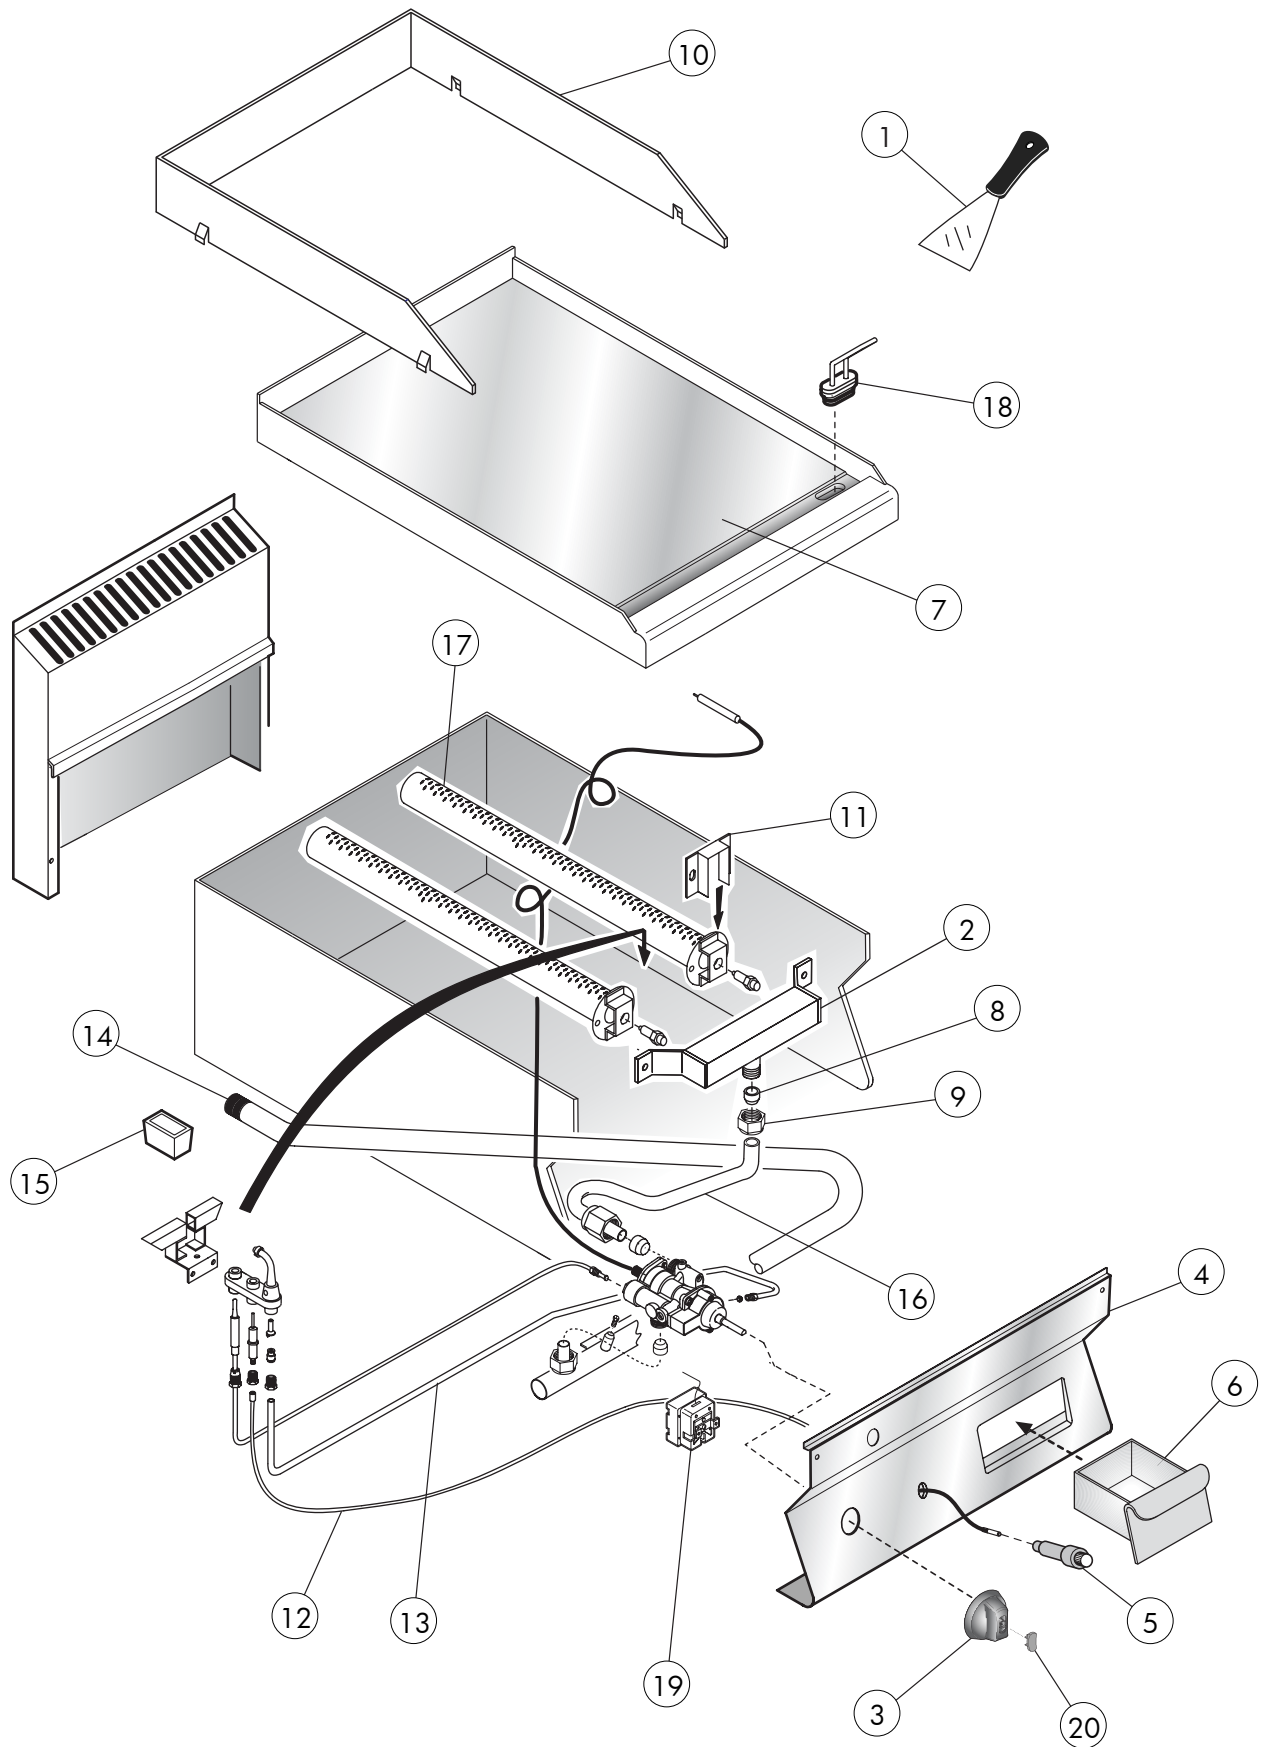

Kochgeräte Serie 650 Gas-Grillplatte

Artikel-Nr. 123104 (OFT64GLC)

Explosionszeichnung / Ersatzteile

Bitte bei Ersatzteilbestellung immer Artikelnummer und Seriennummer mit angeben!

Series 650
Gas-grillplatten

Table_A

POS.	CODE	PIECES	BESCHREIBUNG	DATA	C
1	MA1030000600	1	KRAPZER		
2	MA1031105314	1	GASRAMPE		
3	CR0932240	1	DREHKNOPF		
4	CR0930150	1	FRONTBLENDE		
5	MA1936100	1	STARTEN PIEZO		
6	CR0930650	1	SCHUBFACH		
7	CR0849800	1	VERCHROMTER GLATTER PLAN - M40		
8	MA86720	1	KEGEL/10		
9	MA1326500	1	NUß M16X1,5		
10	MA1044314900	1	ANTISPRITZBORD		
11	MA1482412	1	REGLER-LUFT		
12	MA1936300	1	KABEL PIEZO ANFÄNGT		
13	CR0930300	1	VERSUCHSRÖHRE		
14	CR0930240	1	RAMPE		
15	MA1036021613	4	FUSS		
16	CR0930270	1	BRENNER-RÖHRE		
17	MA1031501000	2	BRENNER		
18	MA97313000	1	STOPFEN		
19	MA1942900	1	THERMOSTAT 325°C		
20	CR0842400	1	KORK		

* >>> Empfohlener Austausch

Series 650
Gas-grillplatten

Table_B

POS.	CODE	PIECES	BESCHREIBUNG	DATA	C
1		1	DÜSE		
2	MA1955500	1	THERMOELEMENT		
3	MA509900	1	ZÜNDFLAMME		
4	MA636700	1	STARTEN DER ELEKTRODE		
5	MA1891700	1	THERMOELEMENT-UNION		
6	MA1888400	1	ZÜNDKERZE-UNION		
7		1	VERSUCHSSCHNABEL		
8	MA469000	1	KEGEL /4 S		
9	MA673500	1	VERSUCHSUNION		
10	MA86720	1	KEGEL /10		
11	MA1326500	1	NUß M16X1,5		
12		1	BY-PASS		
13	MA673600	1	ZAPFEN 3/8"		
14	CR0933740	1	HÖREN SIE HAHN-VENTIL AUF		
15	MA673500	2	NUß M10X1/4		