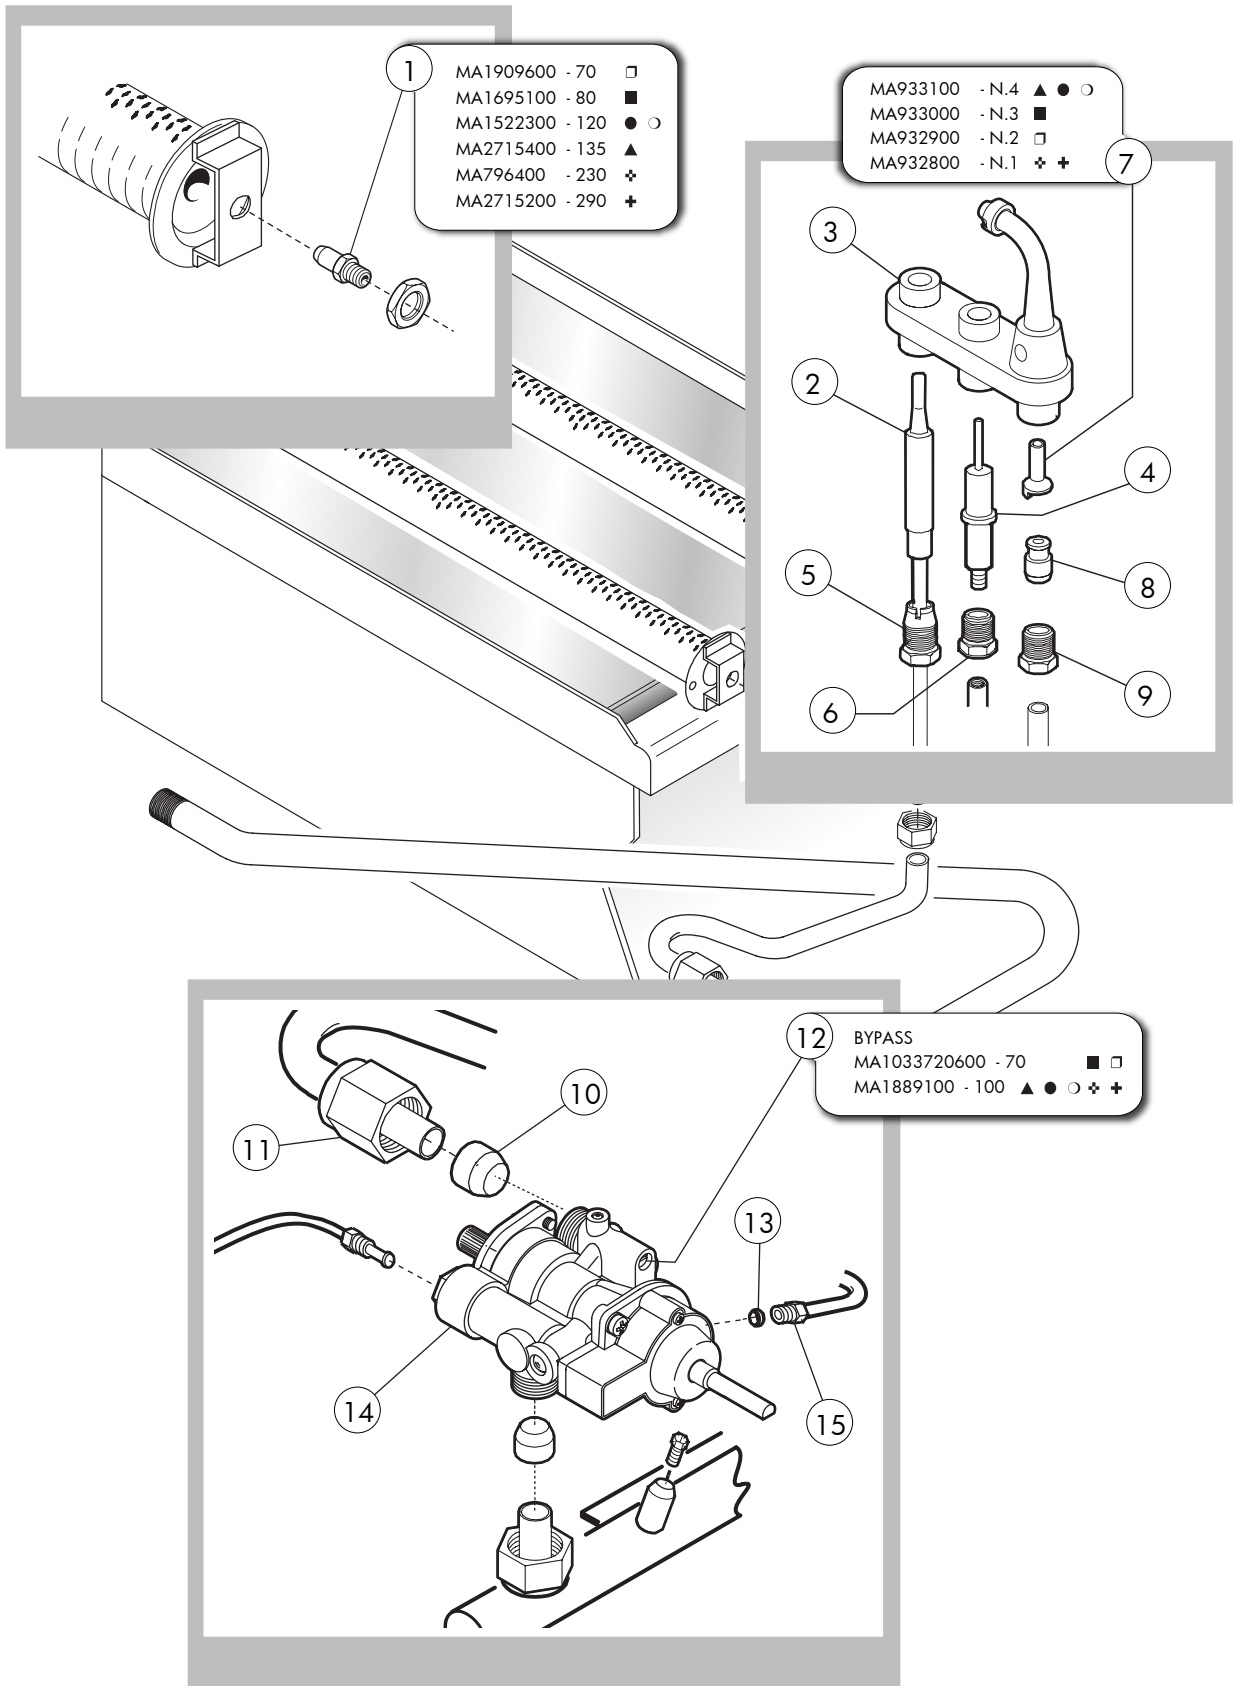

Kochgeräte Serie 650 Gas-Grillplatte

Artikel-Nr. 123104 (OFT64GLC)

Explosionszeichnung / Ersatzteile

Bitte bei Ersatzteilbestellung immer Artikelnummer und Seriennummer mit angeben!

Series 650
Gas-grillplatten

Table_A

POS.	CODE	PIECES	BESCHREIBUNG	DATA	C
1	MA1030000600	1	KRAPZER		
2	MA1031105314	1	GASRAMPE		
3	CR0932240	1	DREHKNOPF		
4	CR0930150	1	FRONTBLENDE		
5	MA1936100	1	STARTEN PIEZO		
6	CR0930650	1	SCHUBFACH		
7	CR0849800	1	VERCHROMTER GLATTER PLAN - M40		
8	MA86720	1	KEGEL/10		
9	MA1326500	1	NUß M16X1,5		
10	MA1044314900	1	ANTISPRITZBORD		
11	MA1482412	1	REGLER-LUFT		
12	MA1936300	1	KABEL PIEZO ANFÄNGT		
13	CR0930300	1	VERSUCHSRÖHRE		
14	CR0930240	1	RAMPE		
15	MA1036021613	4	FUSS		
16	CR0930270	1	BRENNER-RÖHRE		
17	MA1031501000	2	BRENNER		
18	MA97313000	1	STOPFEN		
19	MA1942900	1	THERMOSTAT 325°C		
20	CR0842400	1	KORK		

* >>> Empfohlener Austausch

Series 650
Gas-grillplatten

Table_B

POS.	CODE	PIECES	BESCHREIBUNG	DATA	C
1		1	DÜSE		
2	MA1955500	1	THERMOELEMENT		
3	MA509900	1	ZÜNDFLAMME		
4	MA636700	1	STARTEN DER ELEKTRODE		
5	MA1891700	1	THERMOELEMENT-UNION		
6	MA1888400	1	ZÜNDKERZE-UNION		
7		1	VERSUCHSSCHNABEL		
8	MA469000	1	KEGEL /4 S		
9	MA673500	1	VERSUCHSUNION		
10	MA86720	1	KEGEL /10		
11	MA1326500	1	NUß M16X1,5		
12		1	BY-PASS		
13	MA673600	1	ZAPFEN 3/8"		
14	CR0933740	1	HÖREN SIE HAHN-VENTIL AUF		
15	MA673500	2	NUß M10X1/4		