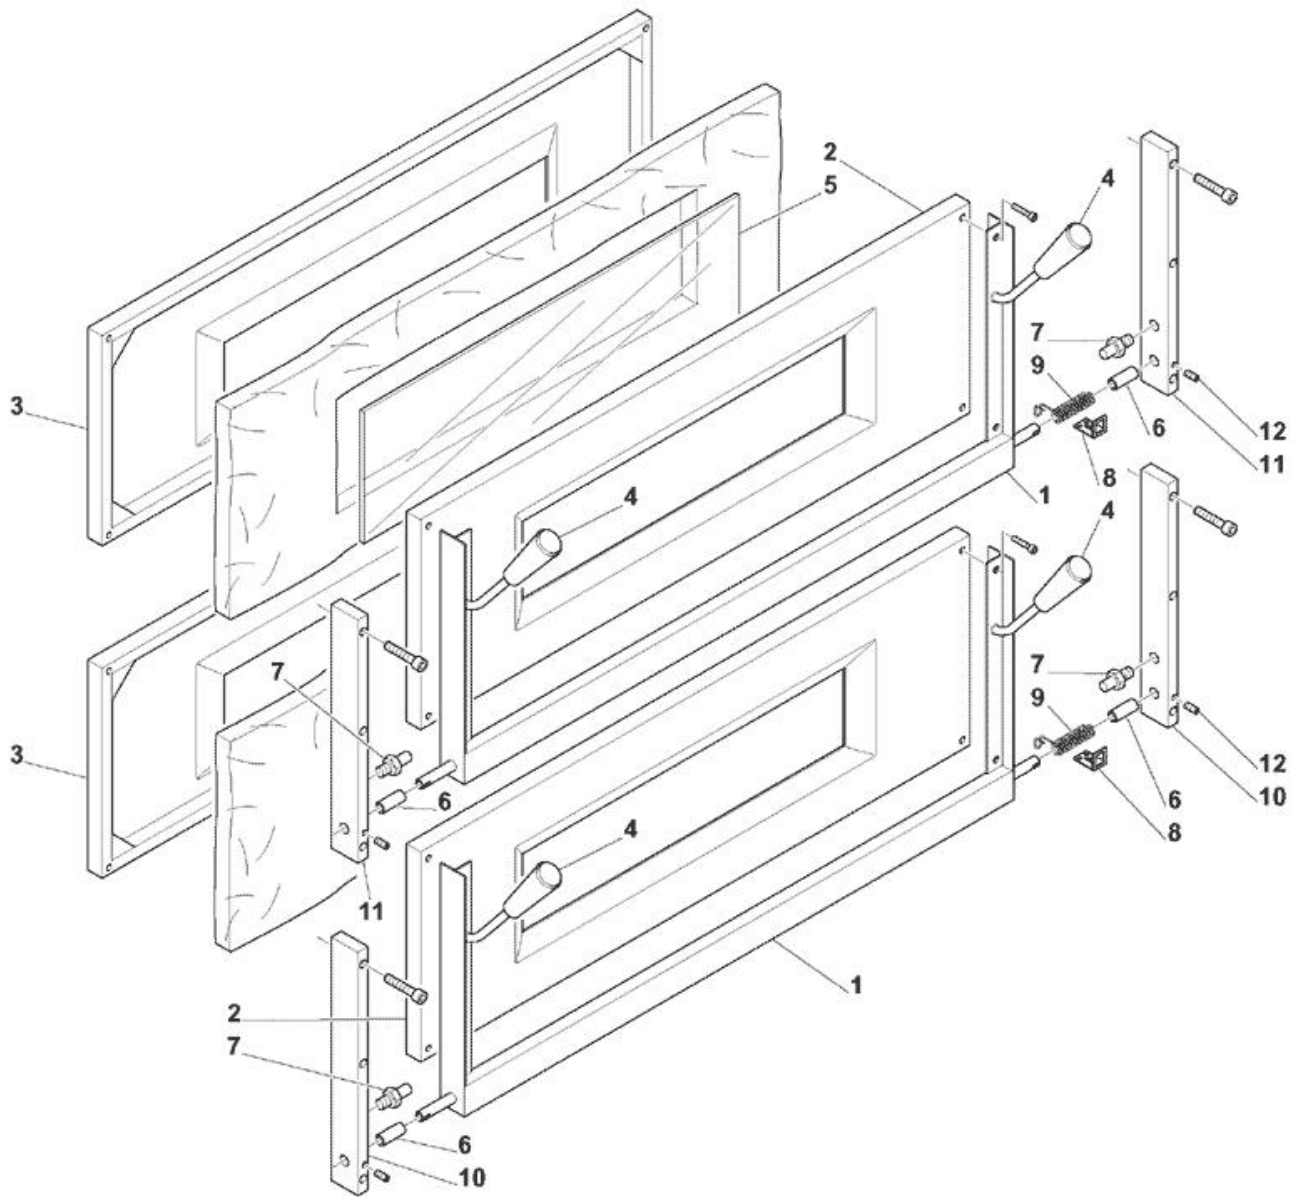

- 1 Porta frontale
- 2 Tavola resistenze
- 3 Pannello comandi

Pos	Codice	Descrizione	notes	
0001	H2TNO	C.TELAIO P.11-15 DS(H2T00)VN		
0001	H9TNO	C.TELAIO P.4-8DS+66+9FVN(H9T00		
0002	H2PS0	FRONTALE PORTA 11-15-DS		
0002	HV0S1	FRONTALE PORTA 4-5-8-10 DS		
0003	H2P00	COMPL.PORTA MF12+11DS+15DS		
0003	H9PP1	PORTA 4+8DS+66+69F.ST+P(H9PV1)		
0004	AC203	MANOPOLA MOD.MZ65 - M10 F.DS		
0005	AL276	VETRO P.CERAM.MM.131X410 SP.4		
0006	HKT01	BOCCOLA PERNO PORTA D.14X10X22		
0007	E4M20	PERNO FERMO PORTA 4/DS 15X35		
0008	HAT04	ANGOLARE REG.MOLLA 4/8/5/10 TR		
0009	MD049	MOLLA F.2.5-16 CM.48 FORNO		
0010	H3KV4	PIANTONE INFERIORE		
0010	H5MV5	SOST.PORTA L314 MF5-10 V.H5M50		
0011	H3KV3	PIANTONE SUPERIORE		
0011	H5BV5	SOS.PORTA SUP.MF10 L=329-H5B50		
0012	MD113	GRANO 5X5 INOX C/PUNTA 5927		

Pos	Codice	Descrizione	notes	
0001	ED075	TERMOMETRO 0-500° (8201-21-60)		
0002	EL002	PORTALAMPADA ARANCIO MF+CELLE		
0003	EL003	LAMPADA TRASP.MF4+5+8+10 V.230		
0004	AC062	MANOPOLA COMMUTAT.EH009+EH030		
0005	EH018	INTERRUTT.GEN.TRIF.0-1 25A MF1		
0006	ED007	TERMOSTATO 50/400°V220 MF2+MF1		
0007	ED055	TERM.DI SICURA TRIP.500 4+8DS		
0008	H5B16	C.PANN.COM.MF8CL+10+8DS V.N.		
0009	E5B06	TARGA COMANDI		
0010	AM442	TARGA POL.8DS OEM GRIGIO/ROSSO		
0011	EF023	DEVIAT.UNIP.NERO 16A LAMP.INT.		
0012	EP038	Morsetto terra		
0013	EP008	Morsetto a vite		
0014	EP004	Staffa fermamorsetto		
0015	EH045	TRASF.TOROID.T50W 230/12+MORS.		
0016	AD006	Pressacavo + viti		