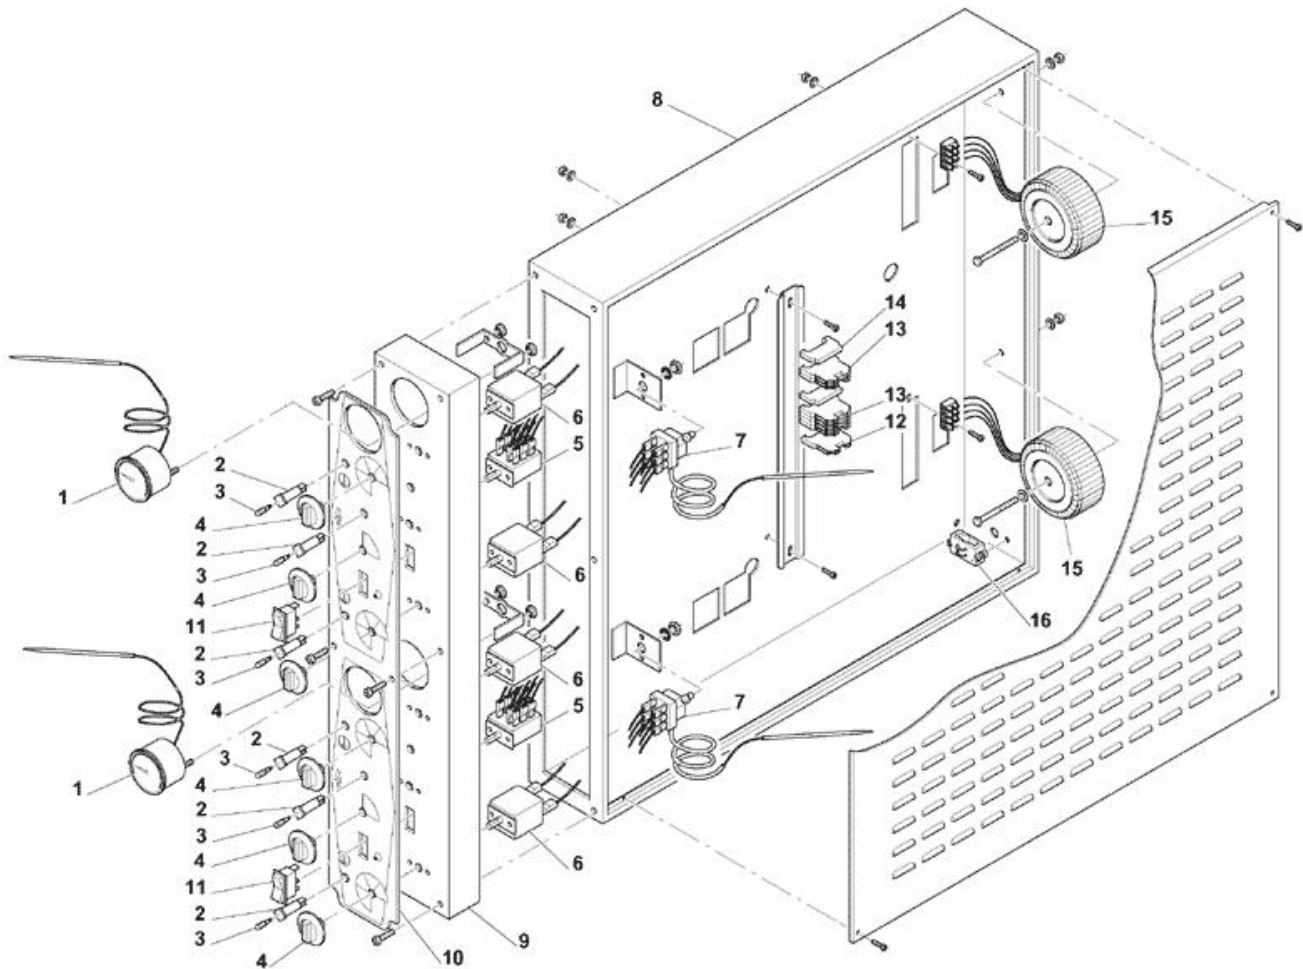

- 1 Porta frontale
- 2 Tavola resistenze
- 3 Pannello comandi

Pos	Codice	Descrizione	notes	
0001	H2TNO	C.TELAIO P.11-15 DS(H2T00)VN		
0001	H9TNO	C.TELAIO P.4-8DS+66+9FVN(H9T00		
0002	H2PS0	FRONTALE PORTA 11-15-DS		
0002	HV0S1	FRONTALE PORTA 4-5-8-10 DS		
0003	H2P00	COMPL.PORTA MF12+11DS+15DS		
0003	H9PP1	PORTA 4+8DS+66+69F.ST+P(H9PV1)		
0004	AC203	MANOPOLA MOD.MZ65 - M10 F.DS		
0005	AL276	VETRO P.CERAM.MM.131X410 SP.4		
0006	HKT01	BOCCOLA PERNO PORTA D.14X10X22		
0007	E4M20	PERNO FERMO PORTA 4/DS 15X35		
0008	HAT04	ANGOLARE REG.MOLLA 4/8/5/10 TR		
0009	MD049	MOLLA F.2.5-16 CM.48 FORNO		
0010	H3KV4	PIANTONE INFERIORE		
0010	H5MV5	SOST.PORTA L314 MF5-10 V.H5M50		
0011	H3KV3	PIANTONE SUPERIORE		
0011	H5BV5	SOS.PORTA SUP.MF10 L=329-H5B50		
0012	MD113	GRANO 5X5 INOX C/PUNTA 5927		

Pos	Codice	Descrizione	notes	
0001	ED075	TERMOMETRO 0-500° (8201-21-60)		
0002	EL002	PORTALAMPADA ARANCIO MF+CELLE		
0003	EL003	LAMPADA TRASP.MF4+5+8+10 V.230		
0004	AC062	MANOPOLA COMMUTAT.EH009+EH030		
0005	EH018	INTERRUTT.GEN.TRIF.0-1 25A MF1		
0006	ED007	TERMOSTATO 50/400°V220 MF2+MF1		
0007	ED055	TERM.DI SICURA TRIP.500 4+8DS		
0008	H5B16	C.PANN.COM.MF8CL+10+8DS V.N.		
0009	E5B06	TARGA COMANDI		
0010	AM442	TARGA POL.8DS OEM GRIGIO/ROSSO		
0011	EF023	DEVIAT.UNIP.NERO 16A LAMP.INT.		
0012	EP038	Morsetto terra		
0013	EP008	Morsetto a vite		
0014	EP004	Staffa fermamorsetto		
0015	EH045	TRASF.TOROID.T50W 230/12+MORS.		
0016	AD006	Pressacavo + viti		