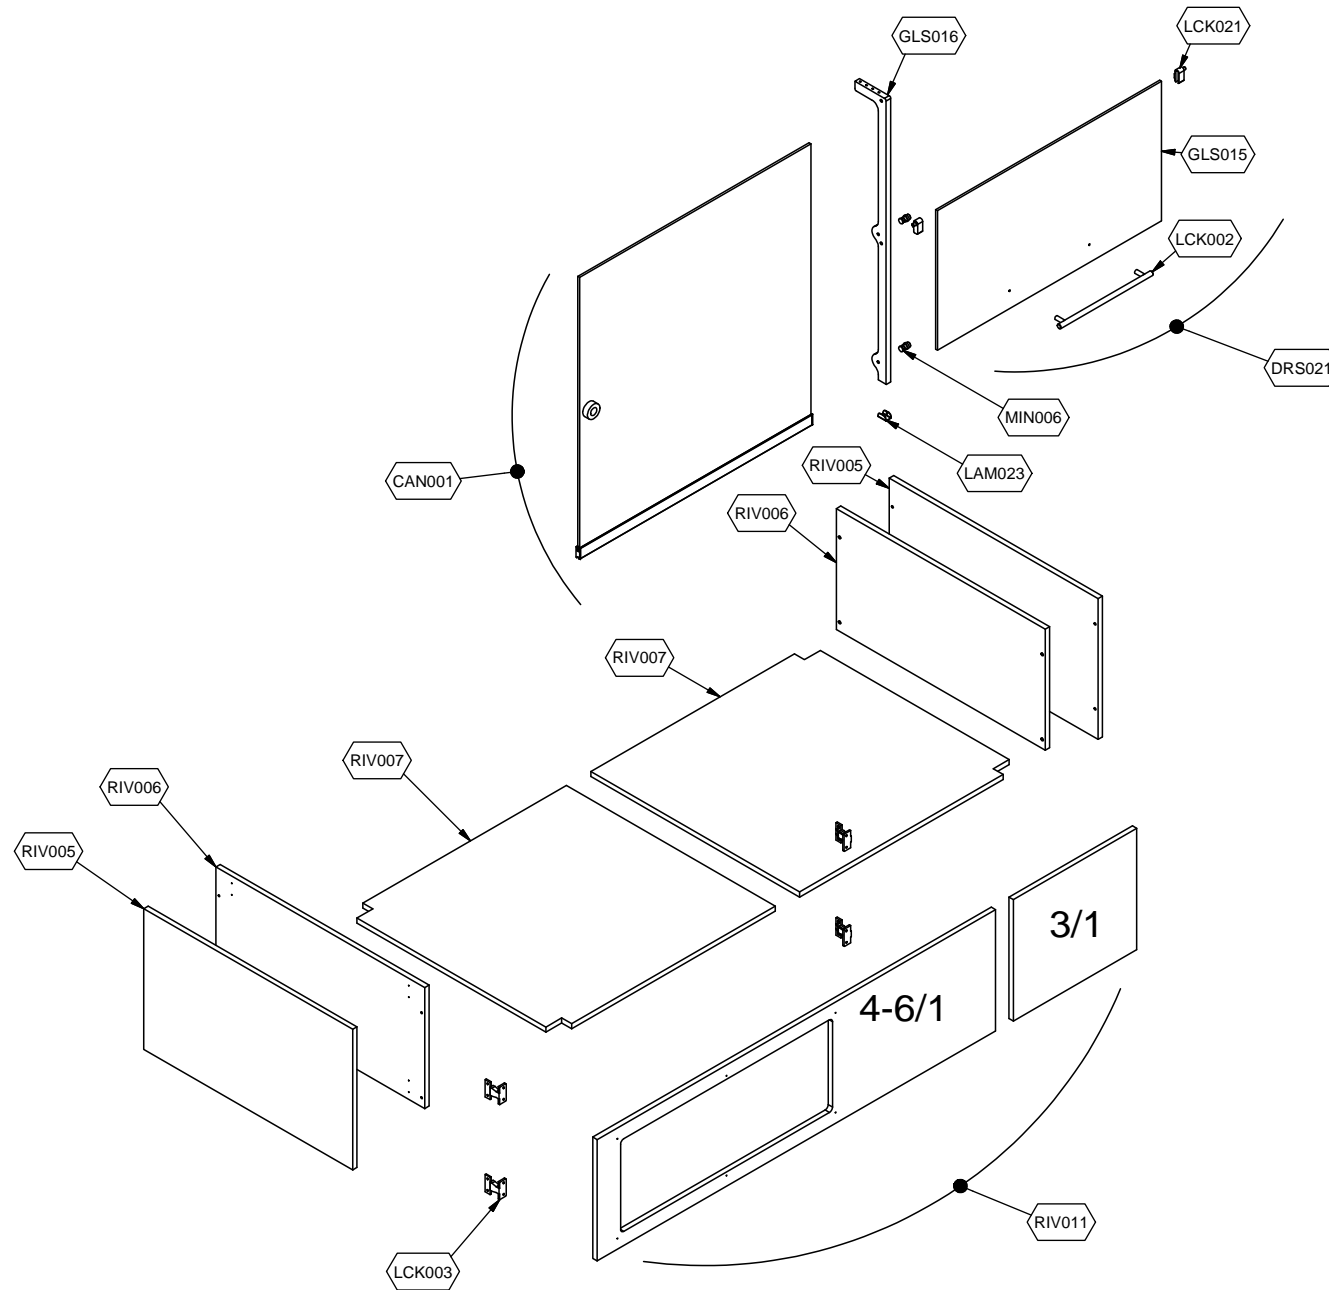

	PARAM.	OPTIONAL
⚡	SCE001	OPT

	PARAM.	OPTIONAL
		
	TAR001	OPT

Cod. OPT020

Denominazione: ESPLOSO ACCESSORI PLATINUM

Data: 16/06/14

INDICE DI MODIFICA: 00

	PARAM.	OPTIONAL
		
SCE001	TAR001	OPT

Exploded View

Validity: 08/04/2016

9DRBL3FIFOA08	SOUL BLUE 3I VASCA REF.VENT PLATINUM.PS
ESP812	SOUL BLUE PLATINUM 3-1

Ref. Drawing	Code	Description
AEV001	73688952	ASS.EVAP.VETRINA RINF.DROP-IN 3/1
AUM001	74837151	FILTRO ARIA EVAP.VENT RINF.DROP-IN 3/1
AUM004	74700708	SERBATOIO VERT.L.0,58(65/204VS00)
CMP001	74865634	COMPR.NT6226GK MBP CSCR 230V/50HZ R404A
CND001	74837117	CONDENS.400X108XH286 11TX5R3/8"PA3.2MM
DRS001	73668622	ASS.PORTA VETRO VETRINA+MAGNETE 3-1
ECP001	74867018	PARTI ELETTR.COMPR. NT6226GK
EVA001	74839122	EVAP.VENT.DROP-IN 3-4/1
FAN001	74845180	VENTIL.FMI WE5G25A23M451E+GRIGLIA
FAN003	74845038	VEN.EMMEVI TGA 60/3-300/40 055V 230V 51W
GLS001	74776782	CR.DRITTO SUP.P.S.VETRINA DROP-IN 3/1
GLS004	74776292	CR.DRITTO FIANCO P.S.VETRINA DROP-IN
GLS006	74776642	CR.MENSOLA PIANO SUP. VETR. DROP-IN 3-1
GLS007	74776632	CR.MENSOLA PIANO MED. VETR. DROP-IN 3-1
GLS008	74776662	CONVOGLIATORE ARIA VETRINA DROP-IN 3/1
GRD001	74845182	GRIGLIA FE.A CESTELLO X VENT.D.250
GRD002	74847181	GRIGLIA EVAP.VENT.RINF.DROP-IN 3/1
INT001	74742008	INT.NERO ON-OFF 16A SH JS-608FA-O-B-6
INT002	74742017	INTERR.ARANC.LAMP 16A B418C1H1X0000 MOLV
INT004	75956088	RELE FINDER 30A 65-31 230V 50-60HZ
LAM001	72539781	LAM.SUPP.UCE ZIN.VENT.RINF.3/1 DROP-IN
LAM002	72539783	GRIGLIA AEREAZ.ZIN.VENT.RINF.3/1 DROP-IN
LAM003	72556044	LAM.SUPP.VASCH.GRBF 151 530*20
LAM005	72539391	LAM.COP.EVAP.RINF.DROP-IN 3/1
LAM006	72538682	CONVOGLI.ARIA POST.VET.RINF.DROP-IN 3/1
LAM007	72538672	CONVOGLI.ARIA ANT.VET.RINF.DROP-IN 3/1
LAM008	74707262	VASSOIO VASCA VENTILATA DROP-IN