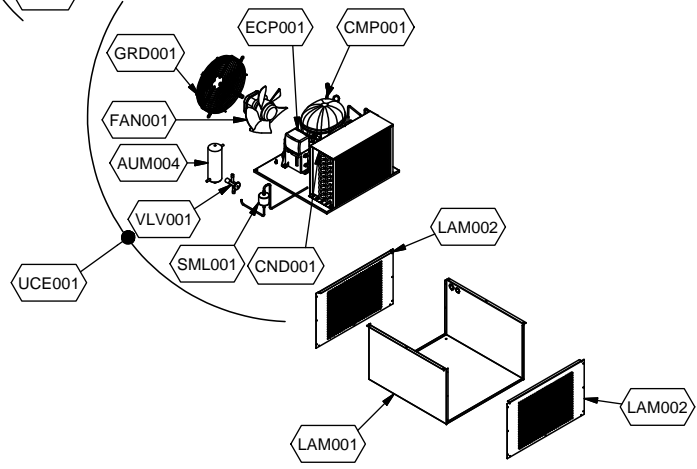

cookmax+

start!

Kühlung Drop-in Selbstservice-Kühlvitrine, Schiebetüren

Artikel-Nr.

90651231 (9DRBL3FIF0A08 / SO-BLUE PLATINUM 3 DS)

Explosionszeichnung / Ersatzteile

Bitte bei Ersatzteilbestellung immer Artikelnummer und Seriennummer mit angeben!

	PARAM.	OPTIONAL
⚡	SCE001	OPT

	PARAM.	OPTIONAL
		
	TAR001	OPT

Cod. OPT020

Denominazione: ESPLOSO ACCESSORI PLATINUM

Data: 16/06/14

INDICE DI MODIFICA: 00

	PARAM.	OPTIONAL
		
SCE001	TAR001	OPT

Exploded View