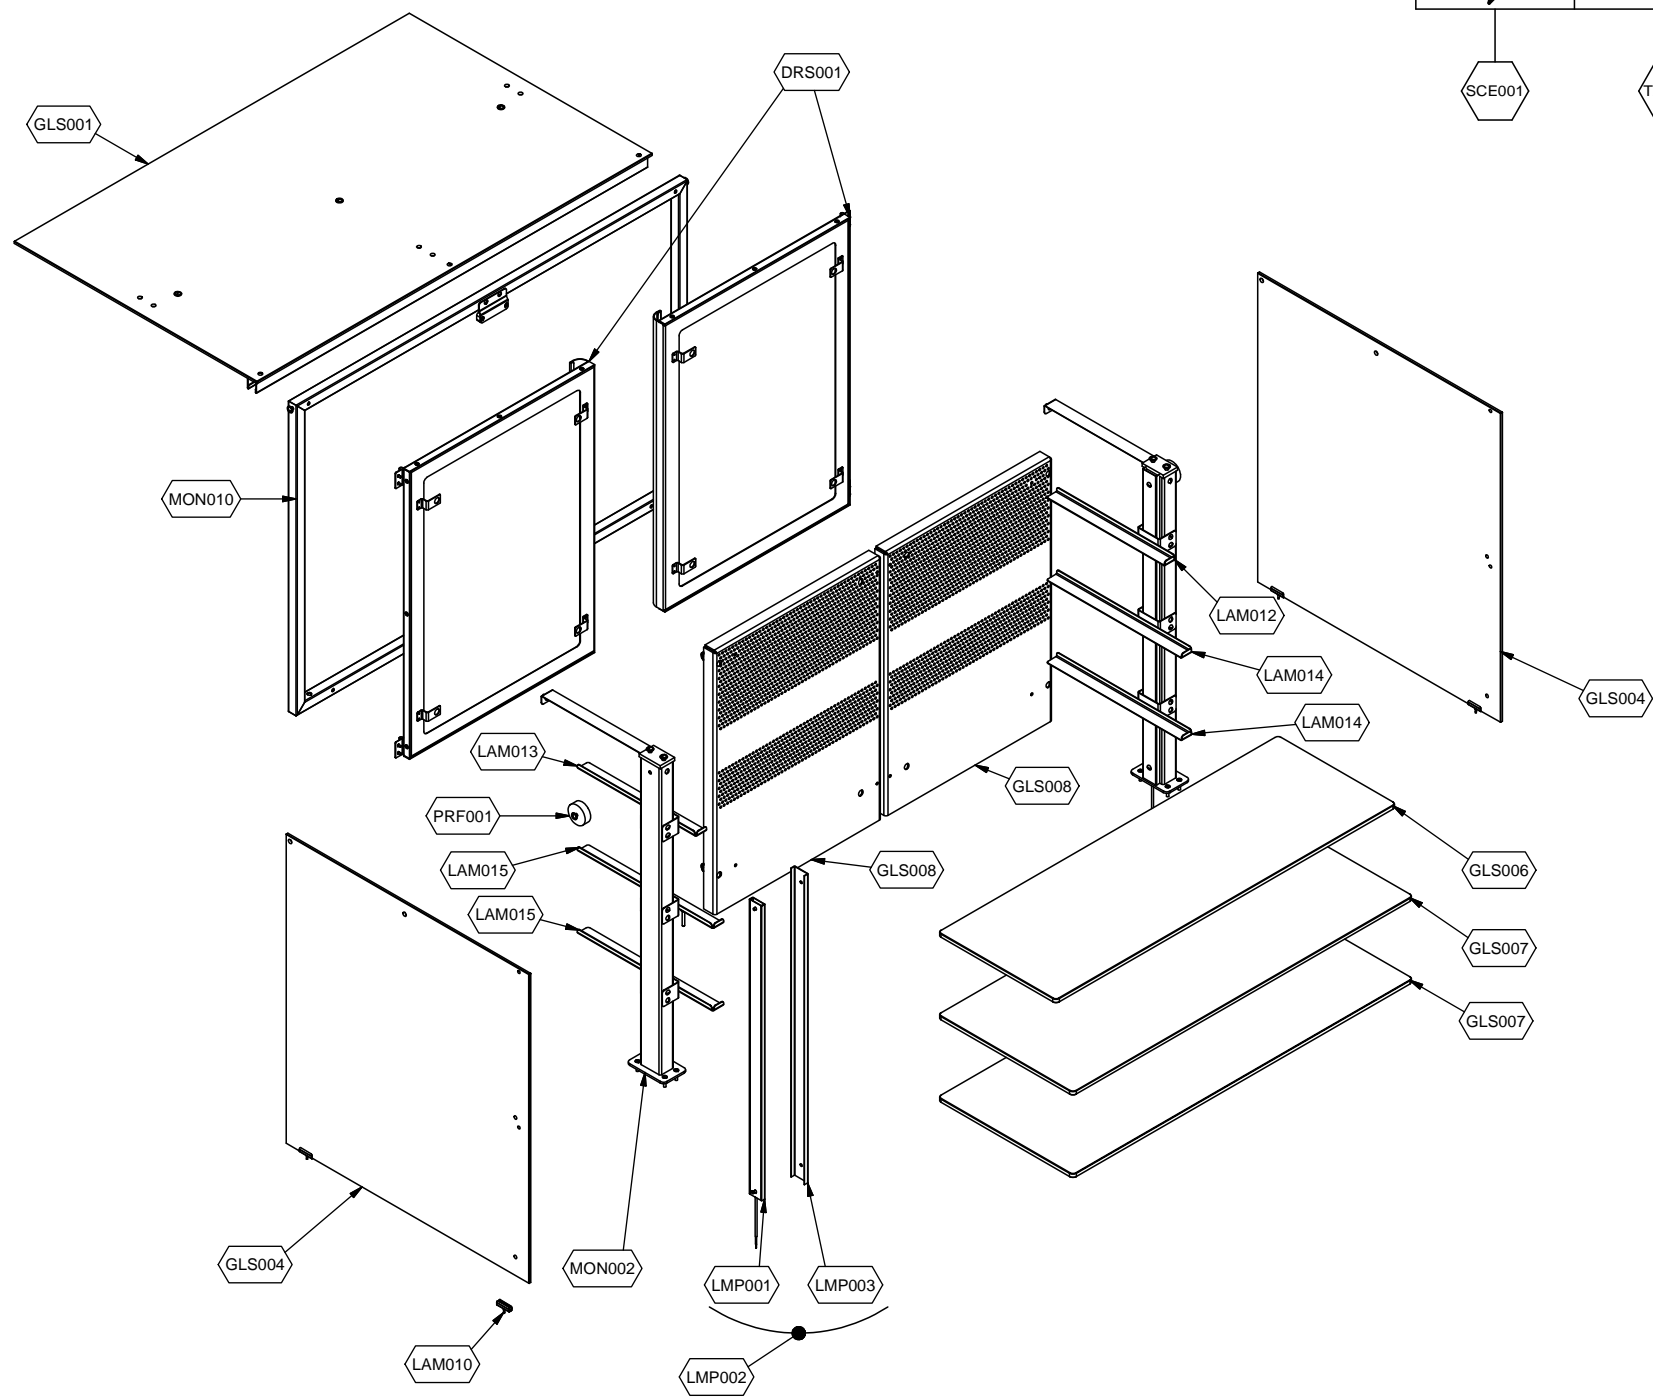

cookmax+

start!

Kühlung Drop-in Selbstservice-Kühlvitrine, Schiebetüren

Artikel-Nr.

90651231 (9DRBL3FIF0A08 / SO-BLUE PLATINUM 3 DS)

Explosionszeichnung / Ersatzteile

Bitte bei Ersatzteilbestellung immer Artikelnummer und Seriennummer mit angeben!

	PARAM.	OPTIONAL
⚡	SCE001	OPT

	PARAM.	OPTIONAL
		
	TAR001	OPT

Cod. OPT020

Denominazione: ESPLOSO ACCESSORI PLATINUM

Data: 16/06/14

INDICE DI MODIFICA: 00

	PARAM.	OPTIONAL
		
SCE001	TAR001	OPT

Exploded View