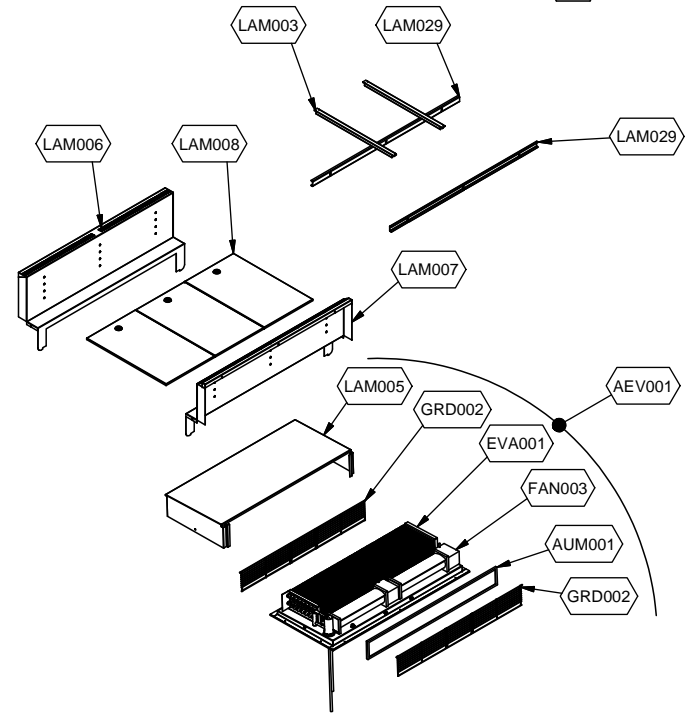

cookmax+

start!

Kühlung Drop-in Selbstservice-Kühlvitrine, Schiebetüren

Artikel-Nr.

90651231 (9DRBL3FIF0A08 / SO-BLUE PLATINUM 3 DS)

Explosionszeichnung / Ersatzteile

Bitte bei Ersatzteilbestellung immer Artikelnummer und Seriennummer mit angeben!

	PARAM.	OPTIONAL
⚡	SCE001	OPT

	PARAM.	OPTIONAL
		
	TAR001	OPT

Cod. OPT020

Denominazione: ESPLOSO ACCESSORI PLATINUM

Data: 16/06/14

INDICE DI MODIFICA: 00

	PARAM.	OPTIONAL
		
SCE001	TAR001	OPT

Exploded View