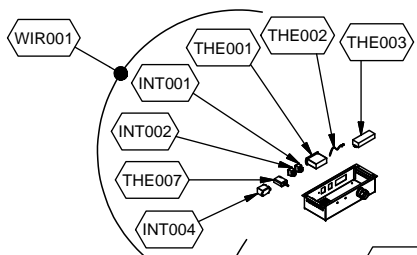

cookmax+

start!

Kühlung Drop-in Selbstservice-Kühlvitrine, Schiebetüren

Artikel-Nr.

90651231 (9DRBL3FIF0A08 / SO-BLUE PLATINUM 3 DS)

Explosionszeichnung / Ersatzteile

Bitte bei Ersatzteilbestellung immer Artikelnummer und Seriennummer mit angeben!

	PARAM.	OPTIONAL
⚡	SCE001	OPT

	PARAM.	OPTIONAL
		
	TAR001	OPT

Cod. OPT020

Denominazione: ESPLOSO ACCESSORI PLATINUM

Data: 16/06/14

INDICE DI MODIFICA: 00

	PARAM.	OPTIONAL
		
SCE001	TAR001	OPT

Exploded View