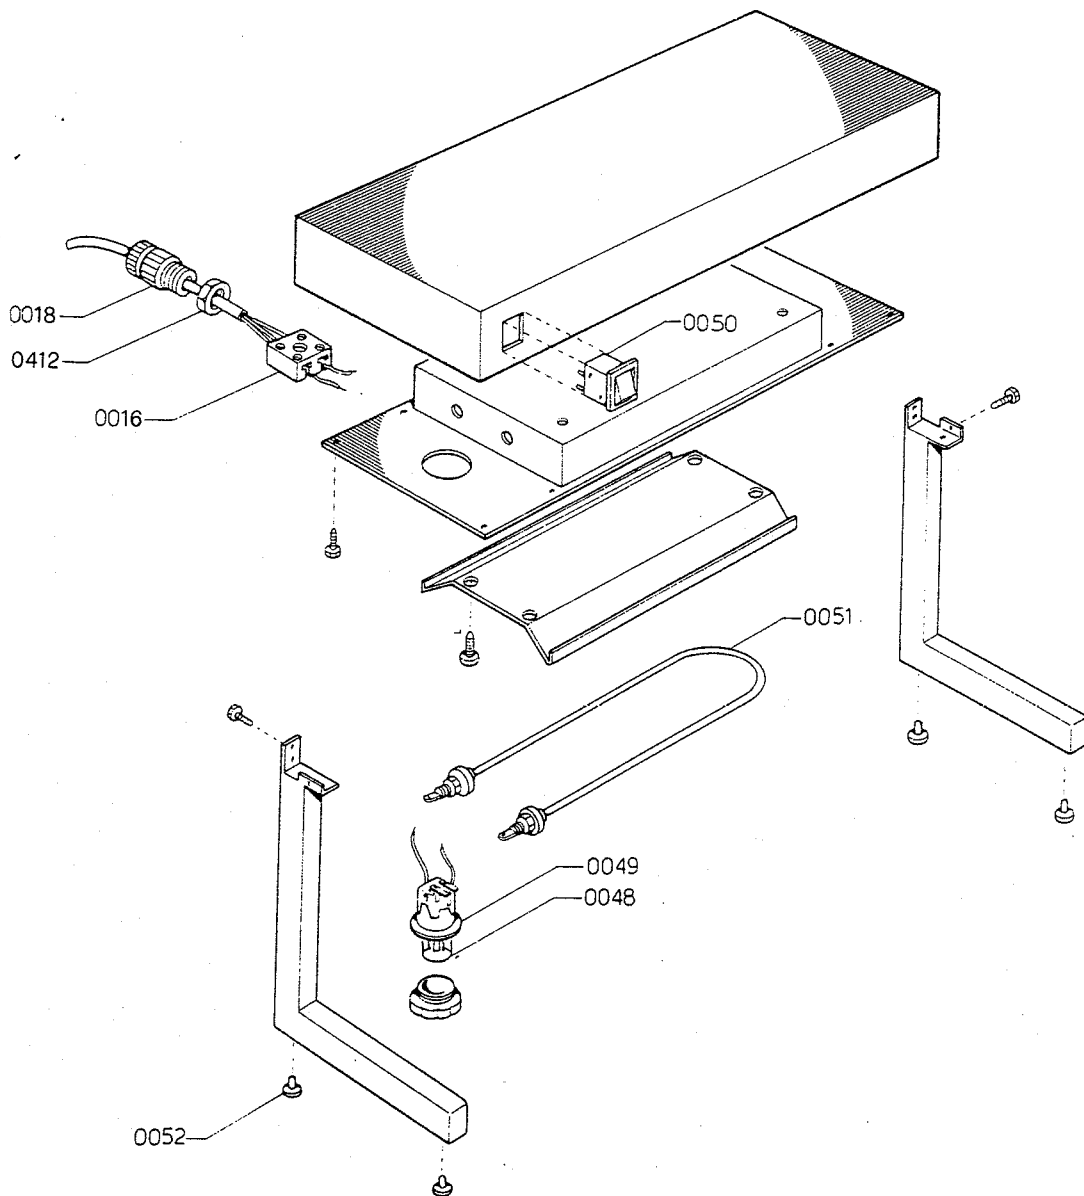

RI-62EM

NR.	COD.	DESCRIZIONE - BESCHREIBUNG - DESCRIPTION - DESCRIPTION	DM.
016	53.7.0076.00	Morsettiera monofase 40A Anschlussklemmenbrett einphasig 40A Plaque à bornes monophasé 40A Terminal block singlephase 40A	9
018	53.7.0138.00	Pressacavo V.TEC 13,5 Kabelklemme V.TEC 13,5 Serre-câble V.TEC 13,5 Cable securing clamp V.TEC 13,5	3
048	53.7.0054.00	Lampada Glühlampe Ampoule Bulb	16
049	53.7.0079.00	Portalampada Fassung Porte-ampoule Bulb-socket	31
050	53.7.0017.00	Interruttore bipolare luminoso Zweipoliger Leuchtschalter Interrupteur bipolaire lumineux Backlighted bipolar switch	17
051	53.7.0044.00	Resistenza W320 V230 Heizkörper W320 V230 Résistance W320 V230 Heating element W320 V230	45
052	53.6.0002.00	Paracolpi Ø12 h.4 Stoßfänger Ø12 h.4 Butoirs caoutchouc Ø12 h.4 Ø12 h.4 bumper	3
412	53.6.0118.00	Controdado esagonale PG-13,5 Sechskantgegenmutter PG-13,5 Contre-écrou hexagonal PG-13,5 Hexagonal lock nut PG-13,5	3