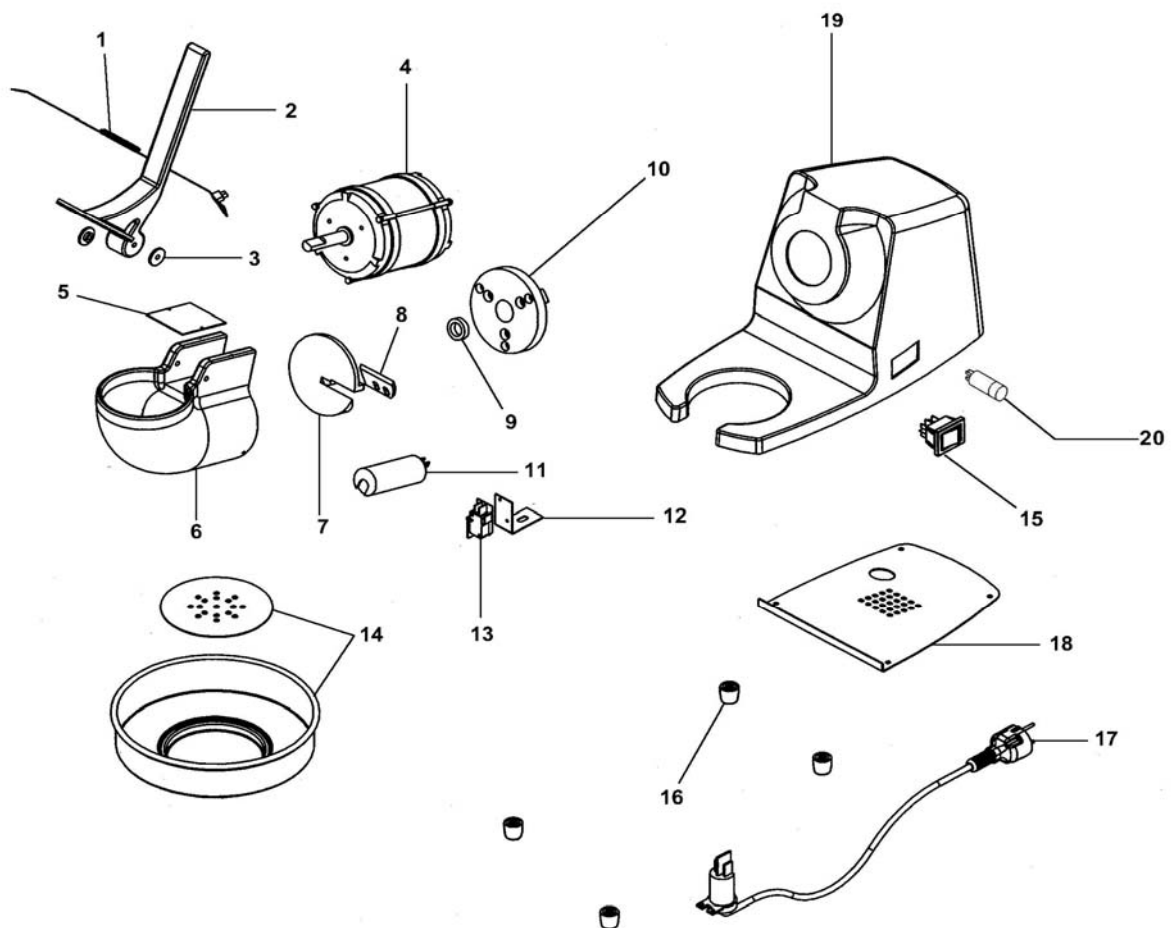

**Tritaghiaccio mod.TRG**  
**Ice mincer mod.TRG**

**TRITAGHIACCIO MOD.TRG  
ICE MINCER MOD.TRG**

Rif No	Codice Code	Caratteristiche Characteristics	Descrizione Description
1	CO1431		Cavo Cable
2	CO1432		Leva Lever
3	CO1434		Boccola Bush
4	CO1433	230V/1Ph/50-60Hz	Motore Motor
5	CO1439		Piastra Plate
6	CO1440		Bocca Casing
7	CO1438		Copertura Covering
8	CO1437		Lama Blade
9	CO1436	☉ 15x24x7	Paraolio Oil seal
10	CO1435		Supporto Support
11	CO1442	10µF	Condensatore Condenser
12	CO1443		Staffa Bracket
13	CO1424	☉	Microinterruttore Microswitch
14	CO1441		Contentitore Tank
15	CO1445	01/06/04 f.p.(*)	Interruttore Switch
16	CO1421		Piedino Foot
17	CO1420	1Ph+N+Gnd	Cavo elettrico Electric cable
18	CO1446		Fondo Bottom
19	CO1444		Carcassa Housing
20	CO4686		Interruttore Switch