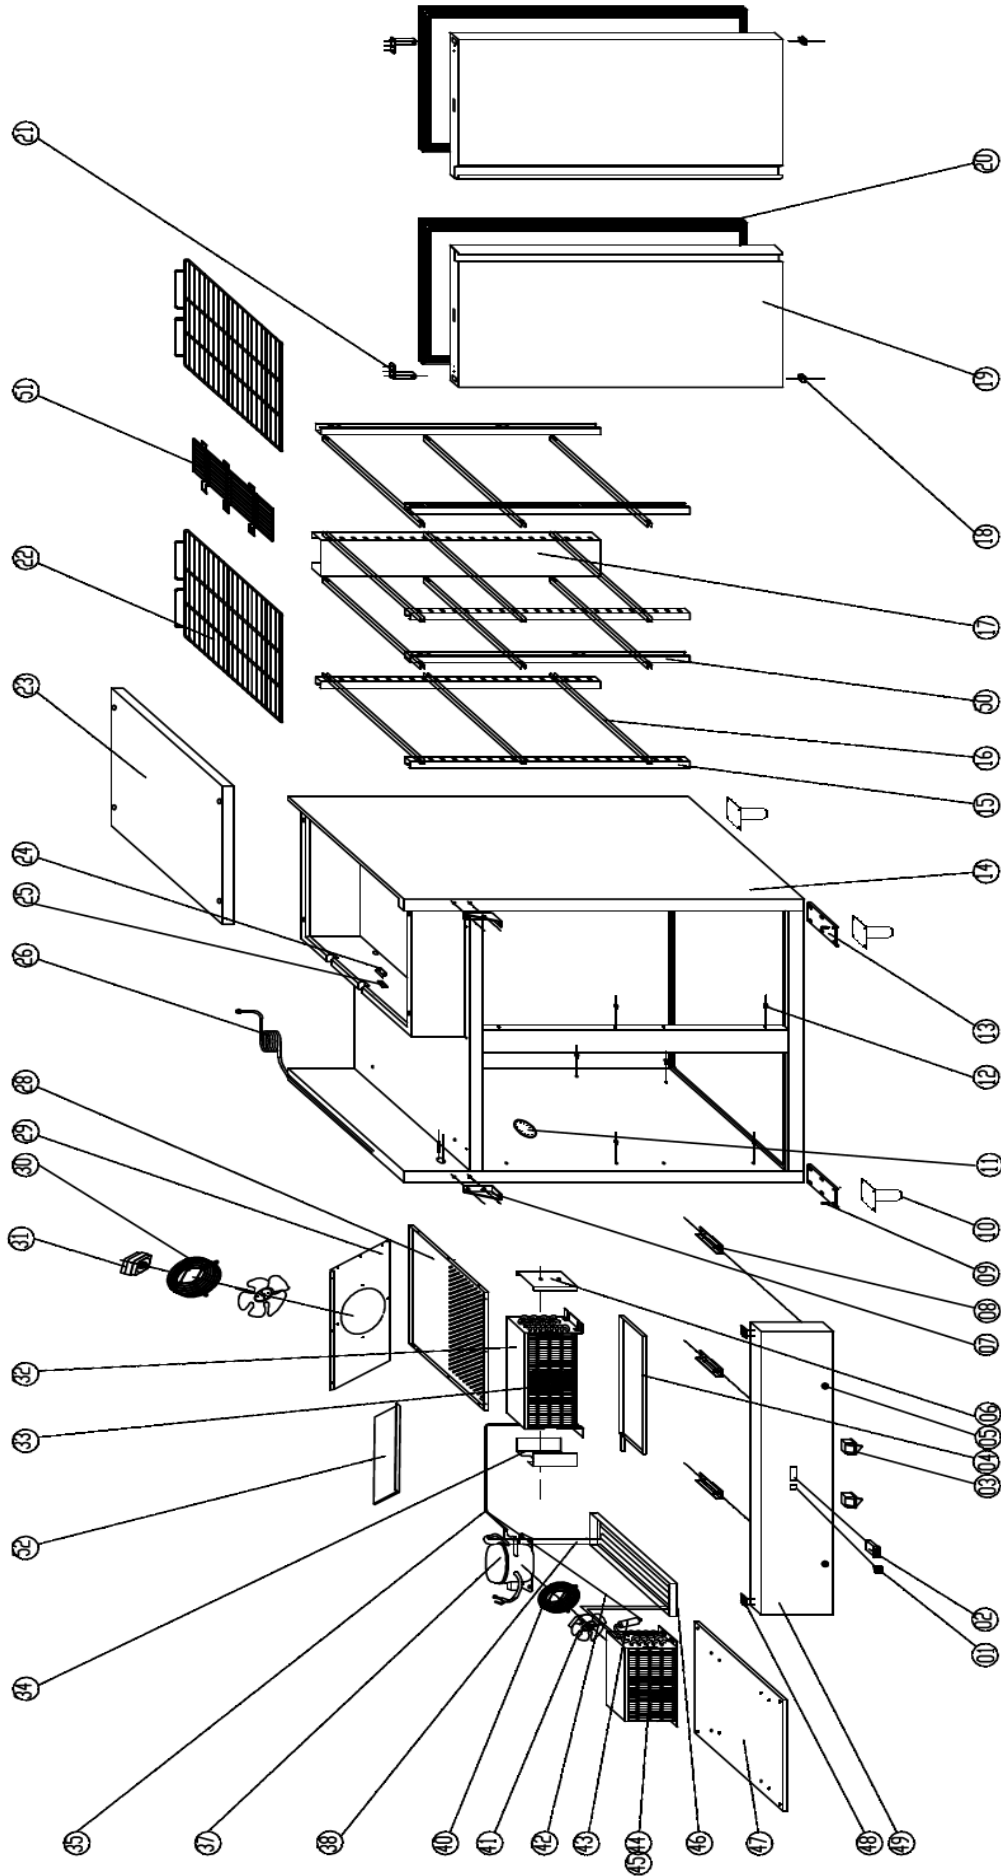

Kühlschrank 1400 I GN 2/1

Artikel-Nr.
621079 (AK1412TN)

Explosionszeichnung / Ersatzteile

Bitte bei Ersatzteilbestellung immer Artikelnummer und
Seriennummer mit angeben!

SPARE PART LIST / ESPLOSO AK1412TN