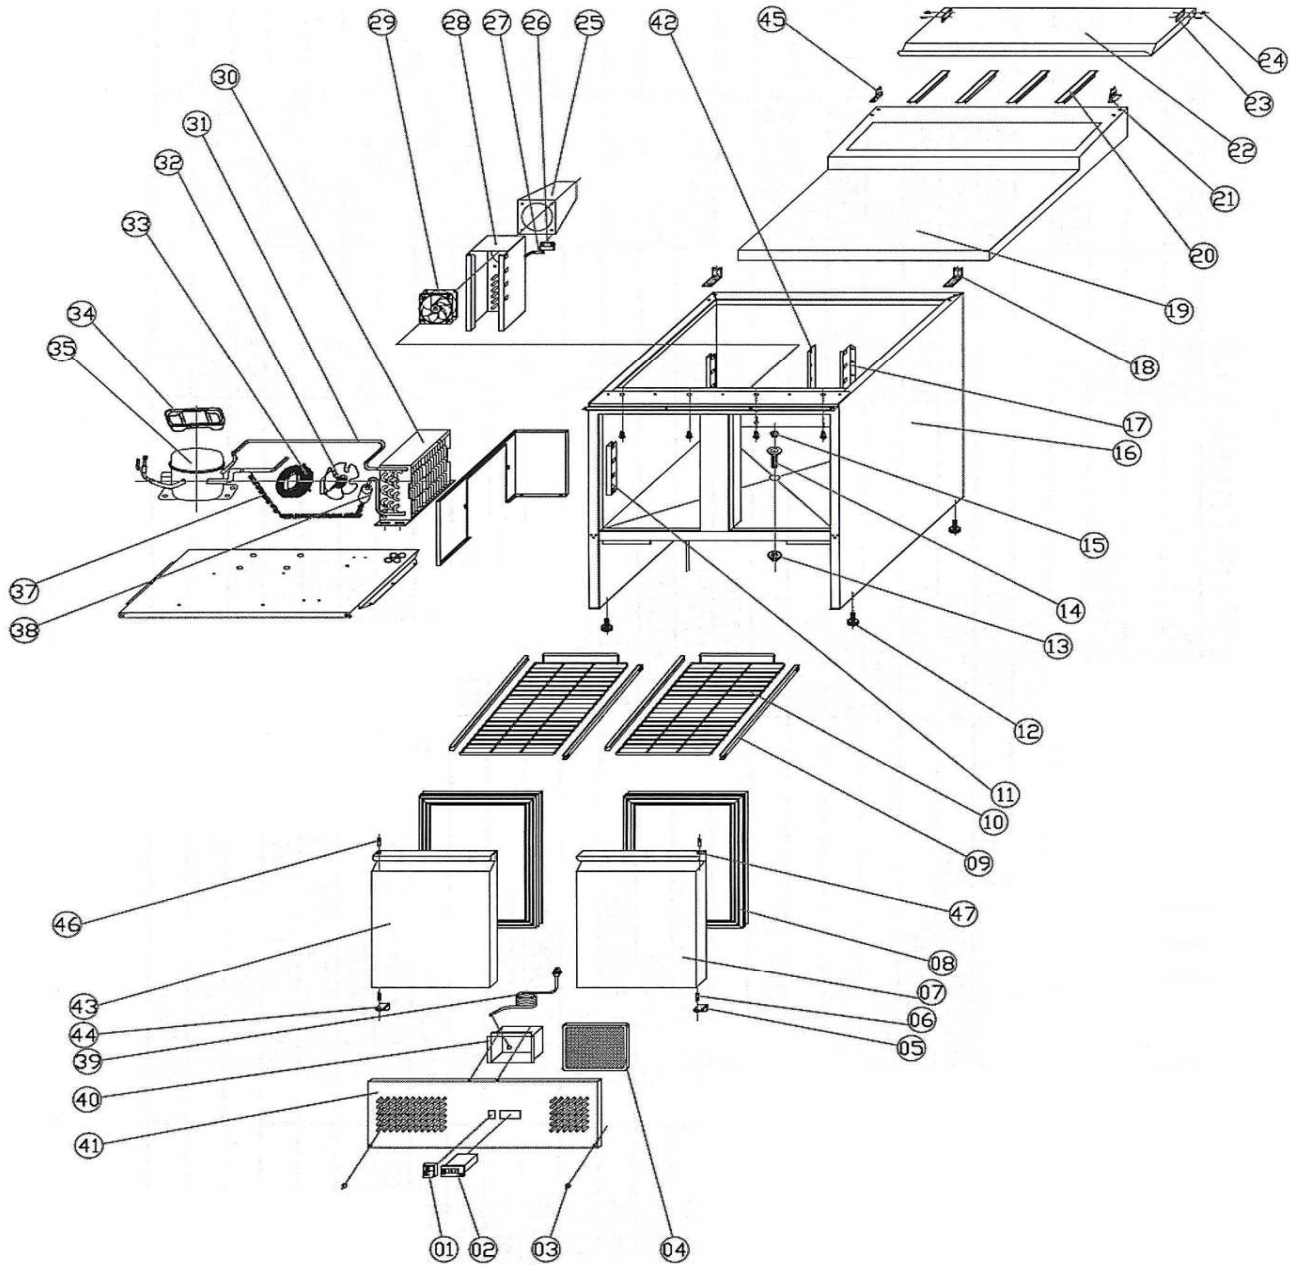

## Kühlung Pizzadette

Artikel-Nr. 70611022 (AK200S)

---

### Explosionszeichnung

---

Bitte bei Ersatzteilbestellung immer Artikelnummer und Seriennummer mit angeben!

# SPARE PART LIST / ESPLOSO AK200S

# SPARE PART LIST / ESPLOSO AK200S

REF.	CODICE	DESCRIPTION	DESCRIZIONE	PREZZO
1		MAIN SWITCH	INTERRUTTORE	
2		THERMOSTAT	TERMOSTATO	
3		CAP	TAPPO	
4		FILTER	FILTRO	
5		DOWN HINGE RIGHT	CERNIERA INFERIORE DX	
6		DOWN HINGE AXIS	PERNO CERNIERA INFERIORE	
7		DOOR RIGHT	PORTA DX	
8		GASKET	GUARNIZIONE	
9		GUIDES RIGHT/LEFT SALADETTE	COPPIA GUIDE SALADETTE	
10		SHELF SALADETTE	GRIGLIA SALADETTE	
11		SIDE SUPPORT	SUPPORTO LATERALE	
12		FEET	PIEDE	
13		DRAIN PIPE NUT	DADO TUBO SCARICO	
14		DRAIN PIPE	TUBO SCARICO	
15		DRAIN PIPE COVER	COPERCHIO TUBO SCARICO	
16		BODY	CARCASSA	
17		BACK SUPPORT RIGHT	SUPPORTO POSTERIORE DX	
18		TOP REINFORCE	RINFORZO TOP	
19		TOP	TOP	
20		PAN SUPPORT	SUPPORTO BACINELLA	
21		COVER HINGE RIGHT	CERNIERA COPERCHIO DX	
22		TOP COVER	COPERCHIO TOP	
23		STRENGTHENING BOARD	PIASTRA RINFORZO	
24		COVER HINGE AXIS	PERNO CERNIERA COPERCHIO	
25		AIRFLOW DUCT	PANNELLO ARIA	
26		SENSOR FIXED CLIP	CLIP SENSORE	
27		SENSOR	SENSORE	
28		CIRCLE FAN SUPPORT	SUPPORTO VENTOLA	
29		CIRCLE FAN	VENTOLA	
30		CONDENSER	CONDENSATORE	
31		DISCHARGE TUBE	TUBO SCARICO	
32		CONDENSER FAN	VENTOLA CONDENSATORE	
33		BASKET GUARD GRILLES	PROTEZIONE	
34		WATER PAN	VASCHETTA CONDENSA	
35		COMPRESSOR	COMPRESSORE	
37		CAPILLARY	CAPILLARE	
38		FILTER DRIER 20g	FILTRO SECCO 20g	
39		PLUG	CAVO ALIMENTAZIONE	
40		JUNCTION BOX	SCATOLA	
41		FRONT PANEL	PANNELLO FRONTALE	
42		BACK SUPPORT LEFT	SUPPORTO POSTERIORE SX	
43		DOOR LEFT	PORTA SX	
44		DOWN HINGE LEFT	CERNIERA INFERIORE SX	
45		COVER HINGE LEFT	CERNIERA COPERCHIO SX	
46		UP HINGE AXIS	PERNO CERNIERA SUPERIORE	
47		BUSHING	BOCCOLA	