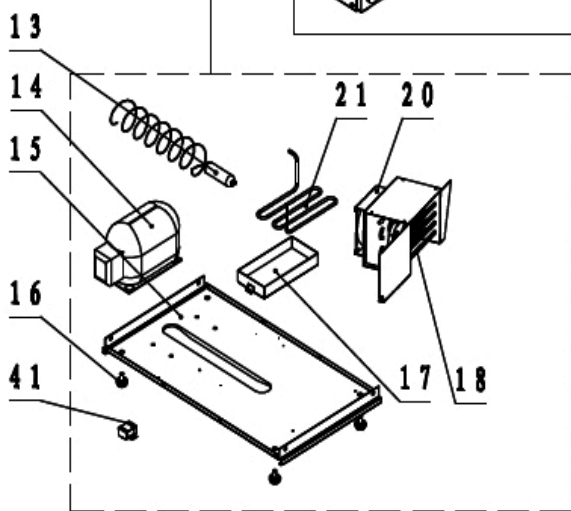

Kühlung Show-Kühlvitrine

Artikel-Nr. 634001 (VPR100)

Explosionszeichnung / Ersatzteile

Bitte bei Ersatzteilbestellung immer Artikelnummer und Seriennummer mit angeben!

42

VPR100

Pos. Ref.	Codice Code		Caratteristiche Featur	Descrizione Description	
1				Copertura	Covering
2	RC0288			Plafoniera	Ceiling
3				Cerniera	Hinge
4	RC0145		Sinistra	Porta	Door
5	RC0156			Pannello	Panel
6	SL0531	●		Centralina REK 31 ED	Controls unit REK 31 ED
7	SL0725			Spina	Pin
8	SL0726			Connettore	Connector
9	GRC100A			Griglia	Grill
10	GRC100B			Griglia	Grill
11				Supporto	Support
12				Supporto	Support
13	RC0066			Filtro	Filter
14	RC0047			Compressore	Compressor
15				Boccola	Bush
16	RC0213			Piede	Feet
17				Vaschetta	Bowl
18	RC0050			Condensatore	Condenser
20	RC0654	●		Ventola	Fan
21				Scarico	Discharge
23	RC0787		Curvo	Vetro	Glass
24	RC0822			Guarnizione	Gasket
25	RC0498		Laterale DX	Vetro	Glass
26	RC0227			Vite	Screw
27				Pannello	Panel
28				Pannello	Panel
29	RC0070			Evaporatore	Evaporator
30				Struttura	Structure
31				Carcassa	Housing
32	RC0241			Pannello	Panel
33	RC0289			Ventola	Fan
34				Supporto	Support
35				Distanziale	Spacer
36	RC0323		Ventola - evaporatore	Motore	Motor
37	RC0275			Piletta	Drain pipe
38				Dado	Nut
39	RC0894		Laterale SX	Vetro	Glass
40	RC0818		Destra	Porta	Door
41	RC0890			Trasformatore	Transformer
42	RC0321	●		Sonda NTC	Probe NTC