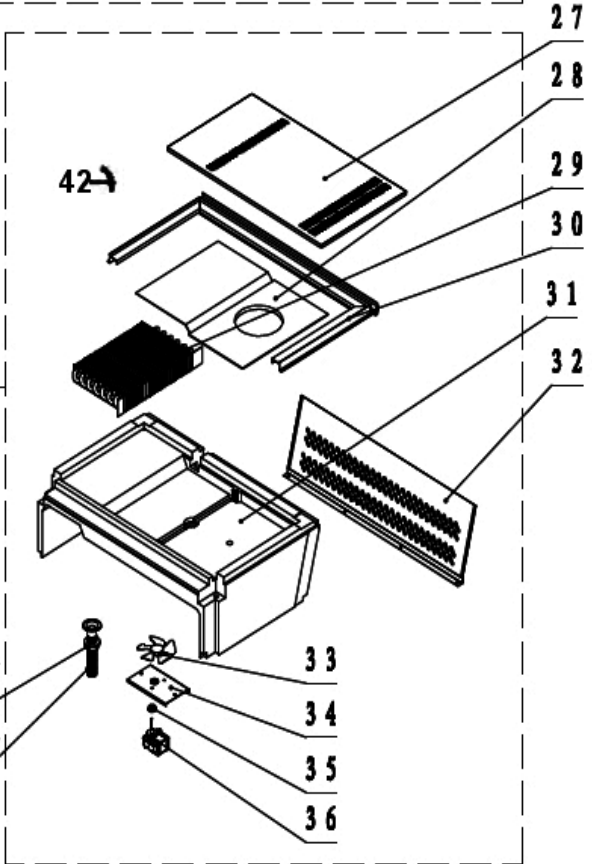

Kühlung Show-Kühlvitrine

Artikel-Nr. 634001 (VPR100)

Explosionszeichnung / Ersatzteile

Bitte bei Ersatzteilbestellung immer Artikelnummer und Seriennummer mit angeben!

42

VPR100

Pos. Ref.	Codice Code		Caratteristiche Featur	Descrizione Description	
1				Copertura	Covering
2	RC0288			Plafoniera	Ceiling
3				Cerniera	Hinge
4	RC0145		Sinistra	Porta	Door
5	RC0156			Pannello	Panel
6	SL0531	●		Centralina REK 31 ED	Controls unit REK 31 ED
7	SL0725			Spina	Pin
8	SL0726			Connettore	Connector
9	GRC100A			Griglia	Grill
10	GRC100B			Griglia	Grill
11				Supporto	Support
12				Supporto	Support
13	RC0066			Filtro	Filter
14	RC0047			Compressore	Compressor
15				Boccola	Bush
16	RC0213			Piede	Feet
17				Vaschetta	Bowl
18	RC0050			Condensatore	Condenser
20	RC0654	●		Ventola	Fan
21				Scarico	Discharge
23	RC0787		Curvo	Vetro	Glass
24	RC0822			Guarnizione	Gasket
25	RC0498		Laterale DX	Vetro	Glass
26	RC0227			Vite	Screw
27				Pannello	Panel
28				Pannello	Panel
29	RC0070			Evaporatore	Evaporator
30				Struttura	Structure
31				Carcassa	Housing
32	RC0241			Pannello	Panel
33	RC0289			Ventola	Fan
34				Supporto	Support
35				Distanziale	Spacer
36	RC0323		Ventola - evaporatore	Motore	Motor
37	RC0275			Piletta	Drain pipe
38				Dado	Nut
39	RC0894		Laterale SX	Vetro	Glass
40	RC0818		Destra	Porta	Door
41	RC0890			Trasformatore	Transformer
42	RC0321	●		Sonda NTC	Probe NTC