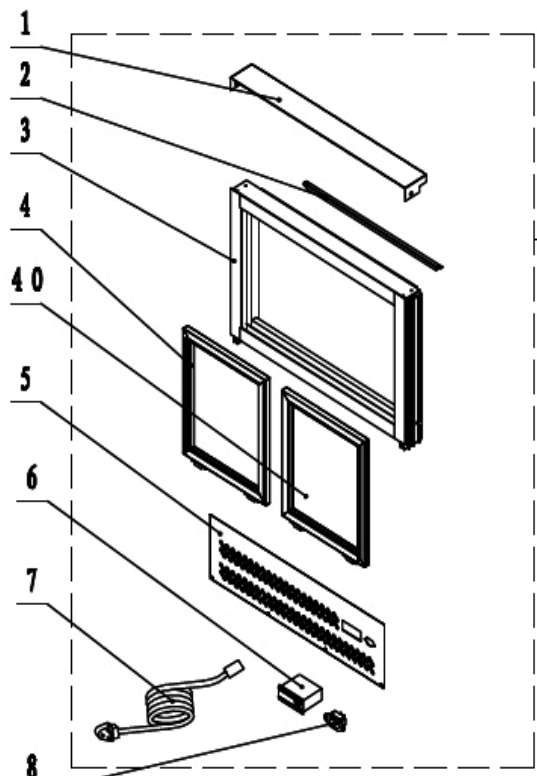

Kühlung Show-Kühlvitrine

Artikel-Nr. 634001 (VPR100)

Explosionszeichnung / Ersatzteile

Bitte bei Ersatzteilbestellung immer Artikelnummer und Seriennummer mit angeben!

42

VPR100

Pos. Ref.	Codice Code		Caratteristiche Featur	Descrizione Description	
1				Copertura	Covering
2	RC0288			Plafoniera	Ceiling
3				Cerniera	Hinge
4	RC0145		Sinistra	Porta	Door
5	RC0156			Pannello	Panel
6	SL0531	●		Centralina REK 31 ED	Controls unit REK 31 ED
7	SL0725			Spina	Pin
8	SL0726			Connettore	Connector
9	GRC100A			Griglia	Grill
10	GRC100B			Griglia	Grill
11				Supporto	Support
12				Supporto	Support
13	RC0066			Filtro	Filter
14	RC0047			Compressore	Compressor
15				Boccola	Bush
16	RC0213			Piede	Feet
17				Vaschetta	Bowl
18	RC0050			Condensatore	Condenser
20	RC0654	●		Ventola	Fan
21				Scarico	Discharge
23	RC0787		Curvo	Vetro	Glass
24	RC0822			Guarnizione	Gasket
25	RC0498		Laterale DX	Vetro	Glass
26	RC0227			Vite	Screw
27				Pannello	Panel
28				Pannello	Panel
29	RC0070			Evaporatore	Evaporator
30				Struttura	Structure
31				Carcassa	Housing
32	RC0241			Pannello	Panel
33	RC0289			Ventola	Fan
34				Supporto	Support
35				Distanziale	Spacer
36	RC0323		Ventola - evaporatore	Motore	Motor
37	RC0275			Piletta	Drain pipe
38				Dado	Nut
39	RC0894		Laterale SX	Vetro	Glass
40	RC0818		Destra	Porta	Door
41	RC0890			Trasformatore	Transformer
42	RC0321	●		Sonda NTC	Probe NTC