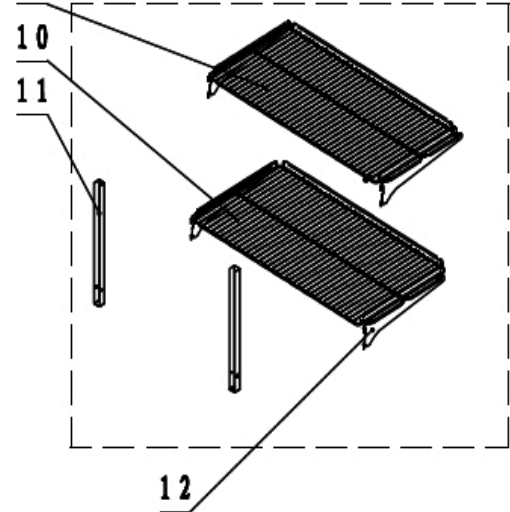

Kühlung Show-Kühlvitrine

Artikel-Nr. 634001 (VPR100)

Explosionszeichnung / Ersatzteile

Bitte bei Ersatzteilbestellung immer Artikelnummer und Seriennummer mit angeben!

42

VPR100

Pos. Ref.	Codice Code		Caratteristiche Featur	Descrizione Description	
1				Copertura	Covering
2	RC0288			Plafoniera	Ceiling
3				Cerniera	Hinge
4	RC0145		Sinistra	Porta	Door
5	RC0156			Pannello	Panel
6	SL0531	●		Centralina REK 31 ED	Controls unit REK 31 ED
7	SL0725			Spina	Pin
8	SL0726			Connettore	Connector
9	GRC100A			Griglia	Grill
10	GRC100B			Griglia	Grill
11				Supporto	Support
12				Supporto	Support
13	RC0066			Filtro	Filter
14	RC0047			Compressore	Compressor
15				Boccola	Bush
16	RC0213			Piede	Feet
17				Vaschetta	Bowl
18	RC0050			Condensatore	Condenser
20	RC0654	●		Ventola	Fan
21				Scarico	Discharge
23	RC0787		Curvo	Vetro	Glass
24	RC0822			Guarnizione	Gasket
25	RC0498		Laterale DX	Vetro	Glass
26	RC0227			Vite	Screw
27				Pannello	Panel
28				Pannello	Panel
29	RC0070			Evaporatore	Evaporator
30				Struttura	Structure
31				Carcassa	Housing
32	RC0241			Pannello	Panel
33	RC0289			Ventola	Fan
34				Supporto	Support
35				Distanziale	Spacer
36	RC0323		Ventola - evaporatore	Motore	Motor
37	RC0275			Piletta	Drain pipe
38				Dado	Nut
39	RC0894		Laterale SX	Vetro	Glass
40	RC0818		Destra	Porta	Door
41	RC0890			Trasformatore	Transformer
42	RC0321	●		Sonda NTC	Probe NTC