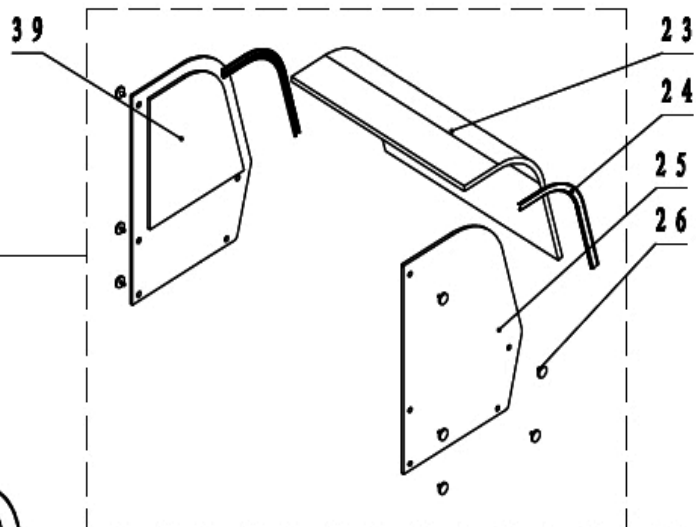

Kühlung Show-Kühlvitrine

Artikel-Nr. 634001 (VPR100)

Explosionszeichnung / Ersatzteile

Bitte bei Ersatzteilbestellung immer Artikelnummer und Seriennummer mit angeben!

42

VPR100

Pos. Ref.	Codice Code		Caratteristiche Featur	Descrizione Description	
1				Copertura	Covering
2	RC0288			Plafoniera	Ceiling
3				Cerniera	Hinge
4	RC0145		Sinistra	Porta	Door
5	RC0156			Pannello	Panel
6	SL0531	●		Centralina REK 31 ED	Controls unit REK 31 ED
7	SL0725			Spina	Pin
8	SL0726			Connettore	Connector
9	GRC100A			Griglia	Grill
10	GRC100B			Griglia	Grill
11				Supporto	Support
12				Supporto	Support
13	RC0066			Filtro	Filter
14	RC0047			Compressore	Compressor
15				Boccola	Bush
16	RC0213			Piede	Feet
17				Vaschetta	Bowl
18	RC0050			Condensatore	Condenser
20	RC0654	●		Ventola	Fan
21				Scarico	Discharge
23	RC0787		Curvo	Vetro	Glass
24	RC0822			Guarnizione	Gasket
25	RC0498		Laterale DX	Vetro	Glass
26	RC0227			Vite	Screw
27				Pannello	Panel
28				Pannello	Panel
29	RC0070			Evaporatore	Evaporator
30				Struttura	Structure
31				Carcassa	Housing
32	RC0241			Pannello	Panel
33	RC0289			Ventola	Fan
34				Supporto	Support
35				Distanziale	Spacer
36	RC0323		Ventola - evaporatore	Motore	Motor
37	RC0275			Piletta	Drain pipe
38				Dado	Nut
39	RC0894		Laterale SX	Vetro	Glass
40	RC0818		Destra	Porta	Door
41	RC0890			Trasformatore	Transformer
42	RC0321	●		Sonda NTC	Probe NTC