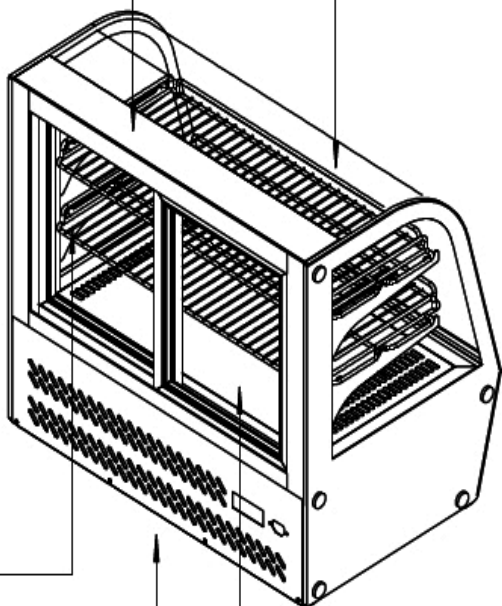

Kühlung Show-Kühlvitrine

Artikel-Nr. 634001 (VPR100)

Explosionszeichnung / Ersatzteile

Bitte bei Ersatzteilbestellung immer Artikelnummer und Seriennummer mit angeben!

42

VPR100

Pos. Ref.	Codice Code		Caratteristiche Featur	Descrizione Description	
1				Copertura	Covering
2	RC0288			Plafoniera	Ceiling
3				Cerniera	Hinge
4	RC0145		Sinistra	Porta	Door
5	RC0156			Pannello	Panel
6	SL0531	●		Centralina REK 31 ED	Controls unit REK 31 ED
7	SL0725			Spina	Pin
8	SL0726			Connettore	Connector
9	GRC100A			Griglia	Grill
10	GRC100B			Griglia	Grill
11				Supporto	Support
12				Supporto	Support
13	RC0066			Filtro	Filter
14	RC0047			Compressore	Compressor
15				Boccola	Bush
16	RC0213			Piede	Feet
17				Vaschetta	Bowl
18	RC0050			Condensatore	Condenser
20	RC0654	●		Ventola	Fan
21				Scarico	Discharge
23	RC0787		Curvo	Vetro	Glass
24	RC0822			Guarnizione	Gasket
25	RC0498		Laterale DX	Vetro	Glass
26	RC0227			Vite	Screw
27				Pannello	Panel
28				Pannello	Panel
29	RC0070			Evaporatore	Evaporator
30				Struttura	Structure
31				Carcassa	Housing
32	RC0241			Pannello	Panel
33	RC0289			Ventola	Fan
34				Supporto	Support
35				Distanziale	Spacer
36	RC0323		Ventola - evaporatore	Motore	Motor
37	RC0275			Piletta	Drain pipe
38				Dado	Nut
39	RC0894		Laterale SX	Vetro	Glass
40	RC0818		Destra	Porta	Door
41	RC0890			Trasformatore	Transformer
42	RC0321	●		Sonda NTC	Probe NTC