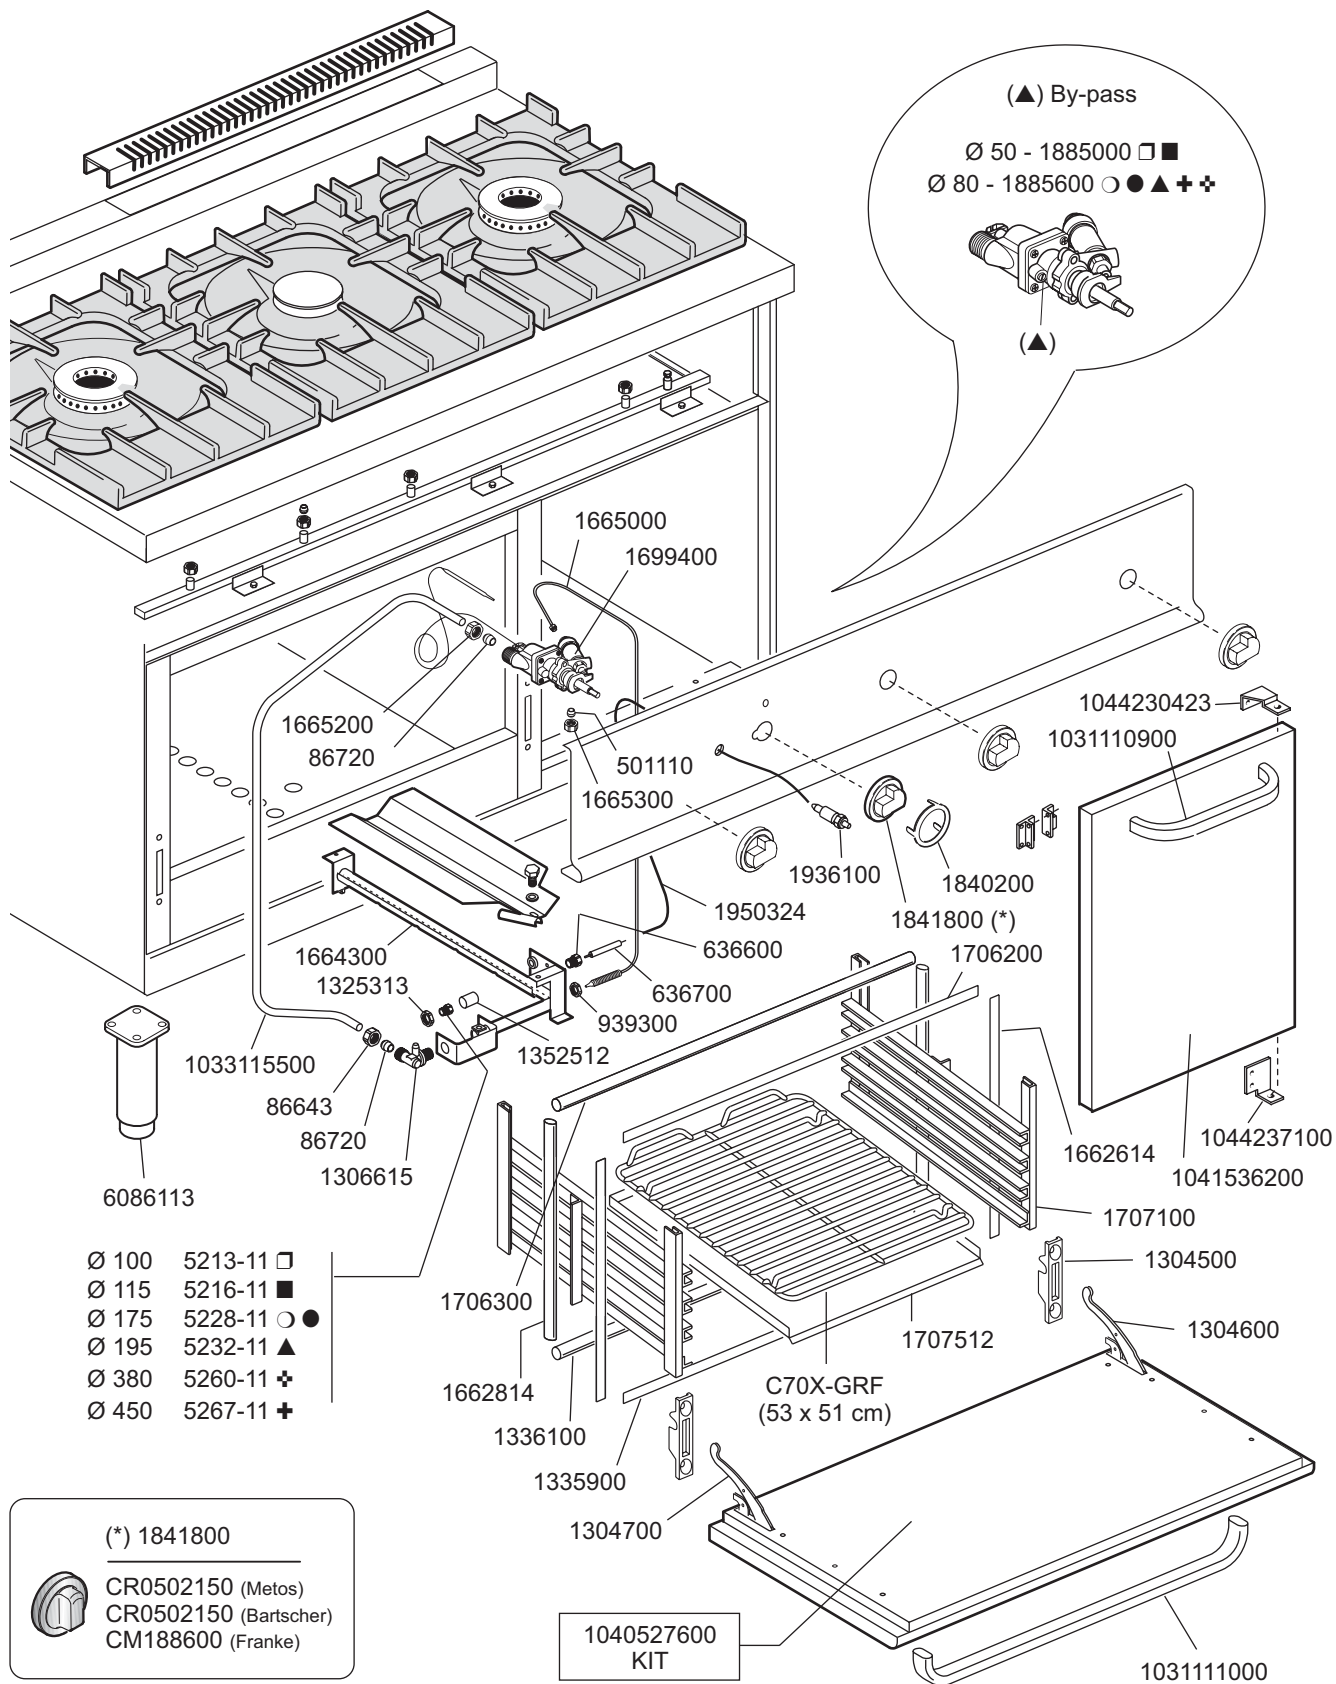

**Kochgeräte
Gas Herde Kochflächen Serie 650**

Artikel-Nr. 121003
(12600020)

Explosionszeichnung

MOD.

OCFG-120, CFG-120 1040370000 (M)
CFG-120 1040371500 (W)

CUCINA 3 FUOCHI APERTI (FORNO GAS)
THREE BURNERS GAS RANGE (GAS OVEN)
CUISINE TROIS FEUX VIFS (FOUR A GAZ)
ALLGASHERDE DREI BRENNER (GASBEHEIZTE BACKOFEN)

ID GAS: □ G30/50 ■ G30/28+37 ○ G20/20 ● G25/25 ▲ G25/20 ✚ G120/8 ✚ G110/8				
ELABORATO: Z.G.	APPROVATO:	GRUPPO: Cucine Serie 600	DENOMINAZIONE: Impianto gas e mobile	
DATA: 10 Lug 2000	DATA: 10 Lug 2000	PARTICOLARE: Disegno esploso per ricambi	REV. N. Z00	DEL 0106
SOST. DIS.		CE	DISEGNO N. 3.0.07	