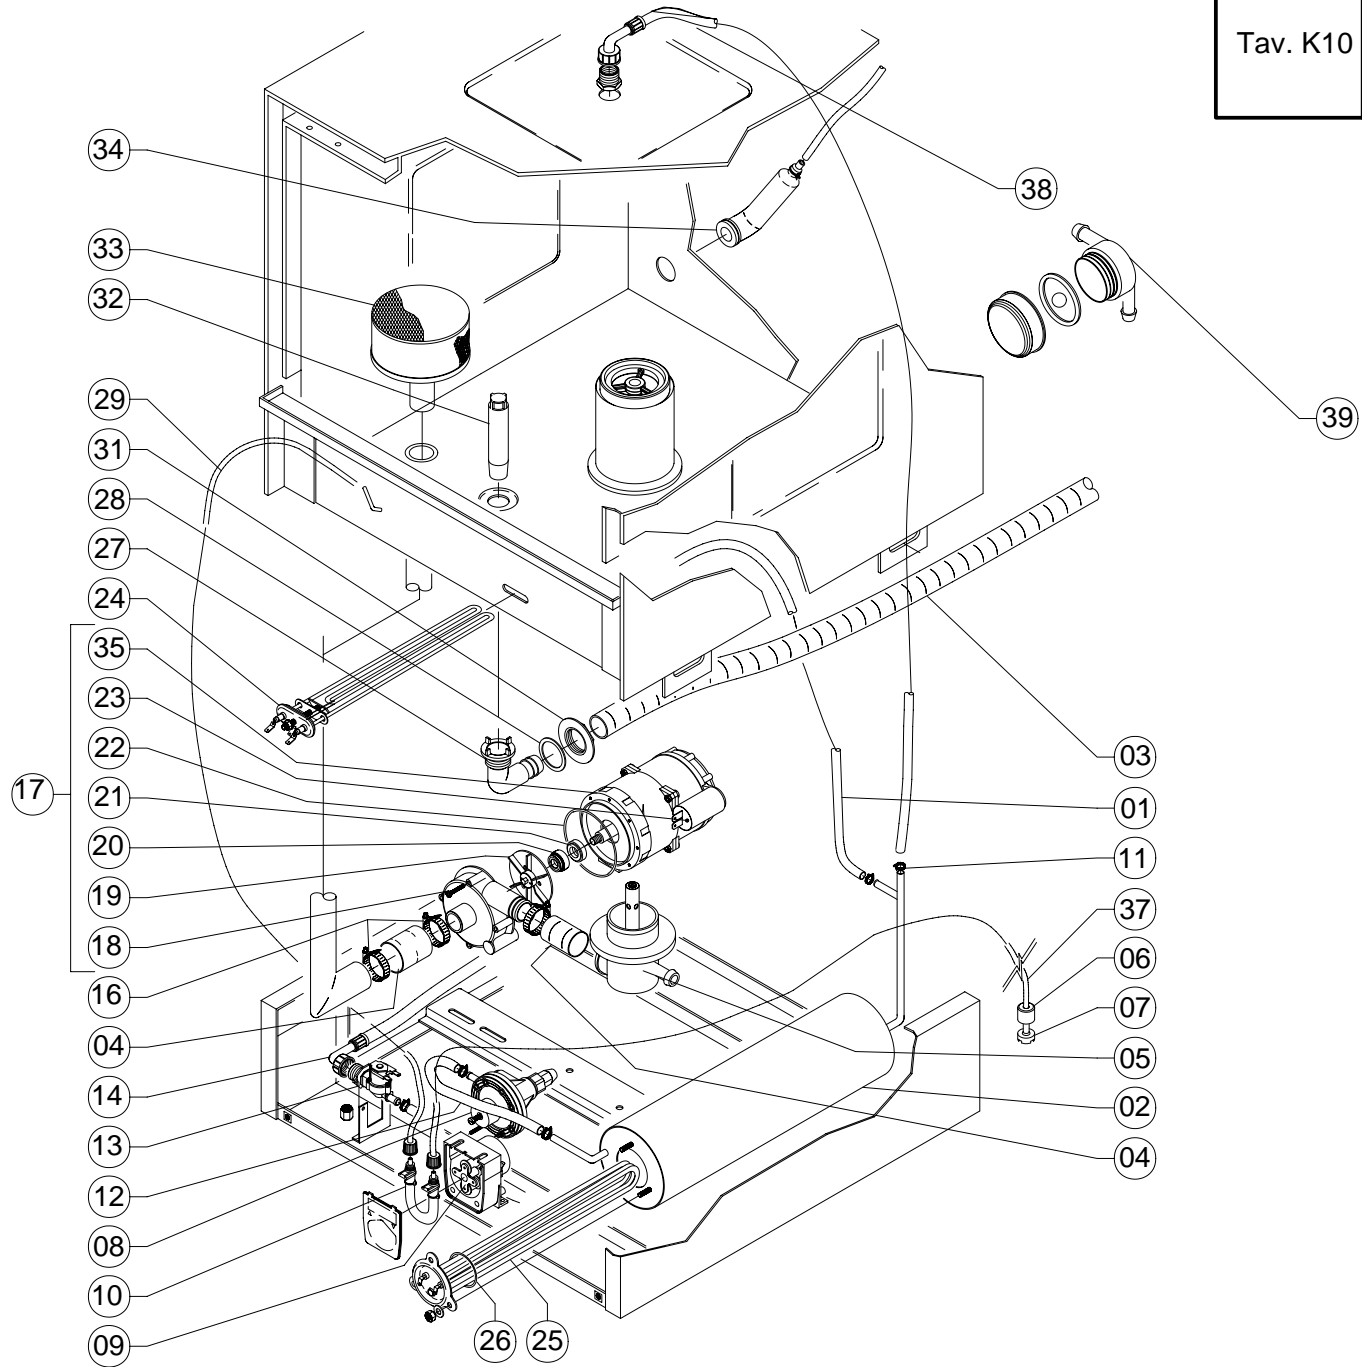

ESPLOSO RICAMBI EXPLODED VIEWS

KORAL LINE 2011

01

18

Tav. K23	KORAL 206DB - 208LSDB 209DB - 450DB
	GIRANTE / WASH ARMS

02

12

13

11

10

12

13

03

09

04

08

05

06

07

18

Tav. K43

KORAL 208DB - 208LSDB - 209DB

GIRANTE / WASH ARMS

01

02

03

05

06

07