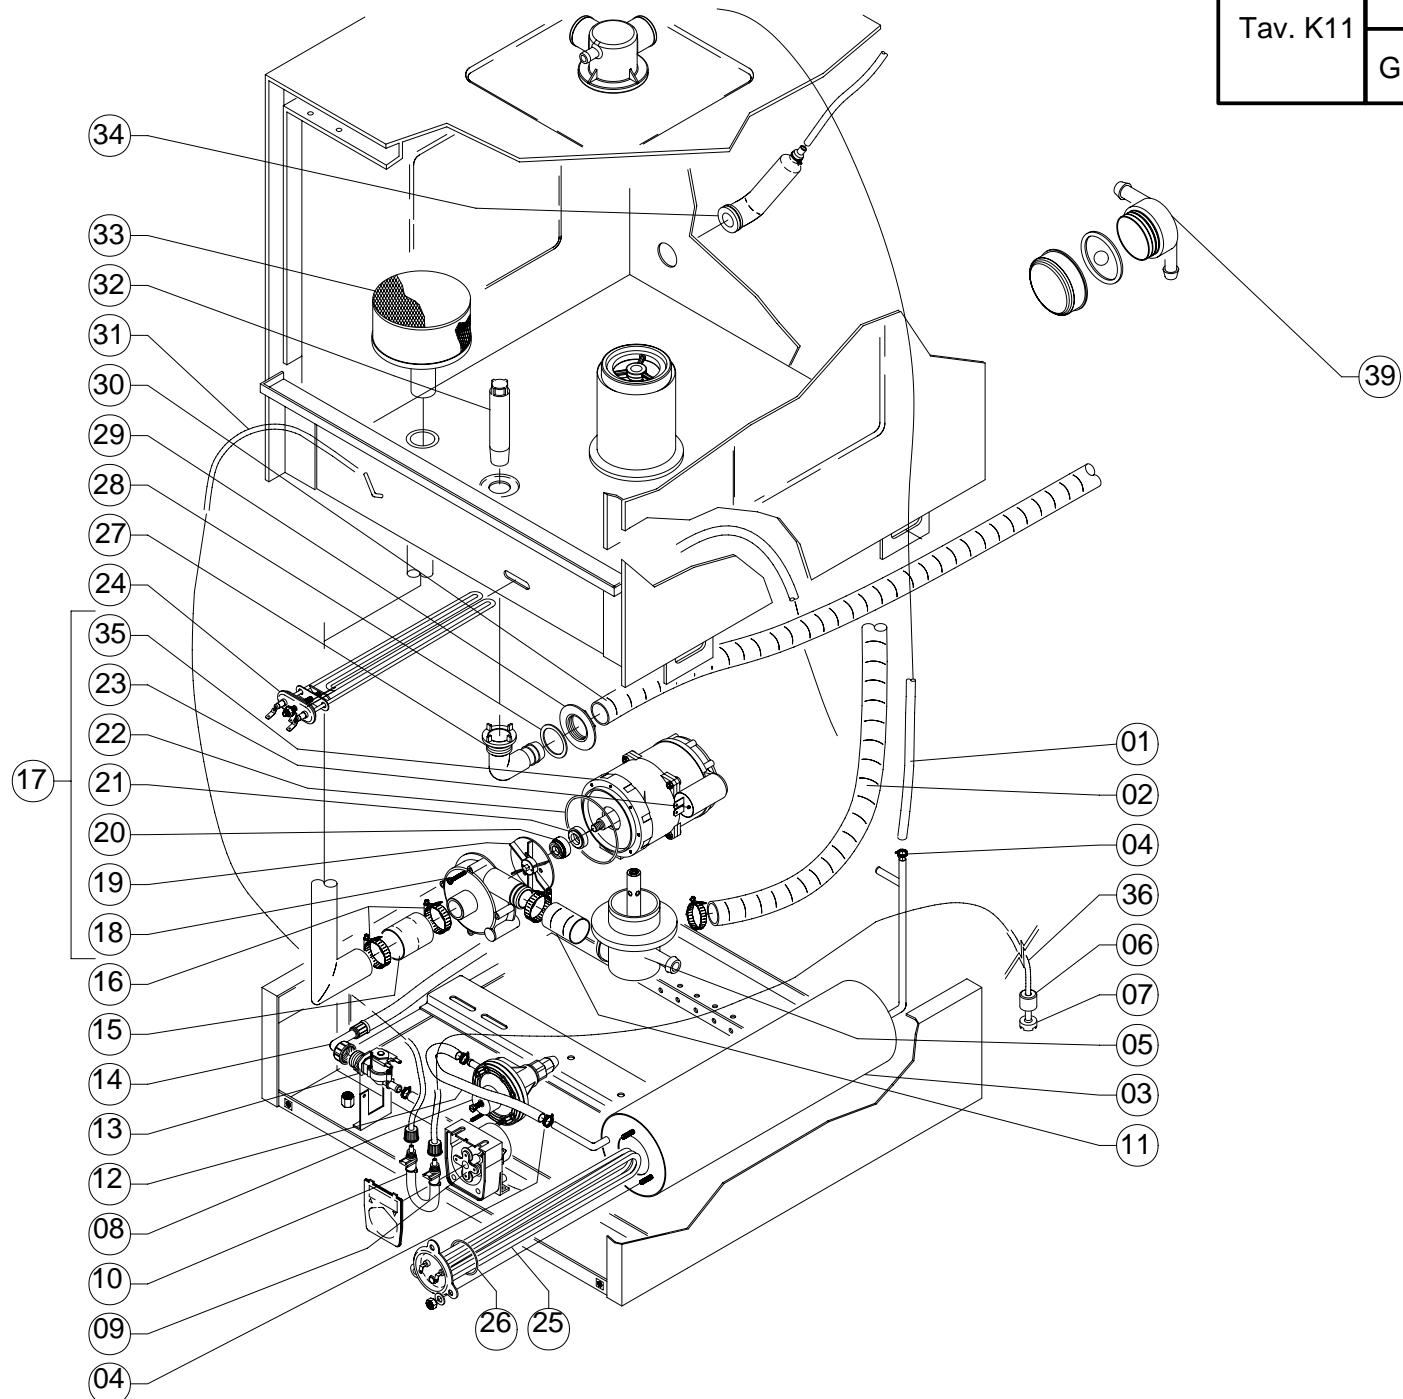

ESPLOSO RICAMBI EXPLODED VIEWS

KORAL LINE 2011

01

18

Tav. K23	KORAL 206DB - 208LSDB 209DB - 450DB
	GIRANTE / WASH ARMS

02

12

13

11

10

12

13

03

09

04

08

05

06

07

18

Tav. K43

KORAL 208DB - 208LSDB - 209DB

GIRANTE / WASH ARMS

01

02

03

05

06

07