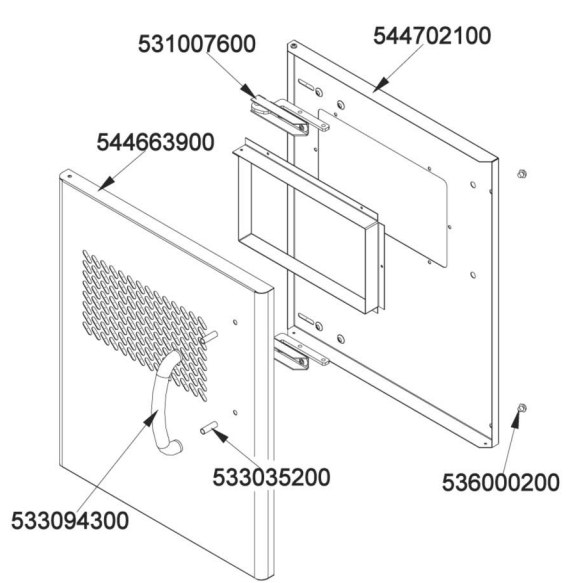

PCI-64 SX

560081300M01P00