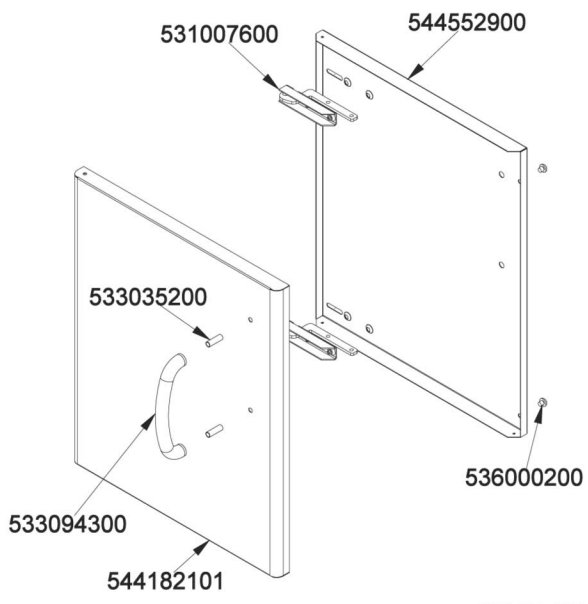

560076500M00P00

531048400

560076600M00P00

PM-63 SX

PM-63 DX

PM-64 SX

PM-64 DX

PCI-64 SX

PCI-64 DX

560081300M01P00

Page	Pos	Code	Description
001		531048400	INOX LEG Ø1"3/4 100-165 M10
002		531048400	INOX LEG Ø1"3/4 100-165 M10
003		533094200	S/S HANDLE FOR 70/90 SERIES
003		533035200	HANDLE SPACER
003		544182501	LEFT DOOR 73
003		531007600	DOOR HINGE
003		544699600	LEFT INNER DOOR 63 FOR STAND S60T
003		536000200	D.12 H.4 BUMPER
003		544182401	RIGHT DOOR 73
003		544699500	RIGHT INNER DOOR 63 FOR STAND S60T
003		544699800	LEFT INNER DOOR 64 FOR STAND S60T
003		544699700	RIGHT INNER DOOR 64 FOR STAND S60T
003		544182001	RIGHT DOOR 74