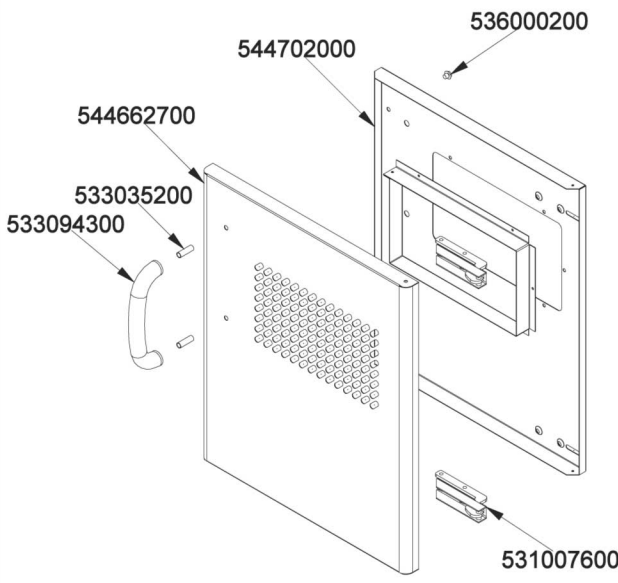

560076500M00P00

531048400

560076600M00P00

PM-63 SX

PM-63 DX

PM-64 SX

PM-64 DX

PCI-64 SX

PCI-64 DX

560081300M01P00

Page	Pos	Code	Description
001		531048400	INOX LEG Ø1"3/4 100-165 M10
002		531048400	INOX LEG Ø1"3/4 100-165 M10
003		533094200	S/S HANDLE FOR 70/90 SERIES
003		533035200	HANDLE SPACER
003		544182501	LEFT DOOR 73
003		531007600	DOOR HINGE
003		544699600	LEFT INNER DOOR 63 FOR STAND S60T
003		536000200	D.12 H.4 BUMPER
003		544182401	RIGHT DOOR 73
003		544699500	RIGHT INNER DOOR 63 FOR STAND S60T
003		544699800	LEFT INNER DOOR 64 FOR STAND S60T
003		544699700	RIGHT INNER DOOR 64 FOR STAND S60T
003		544182001	RIGHT DOOR 74