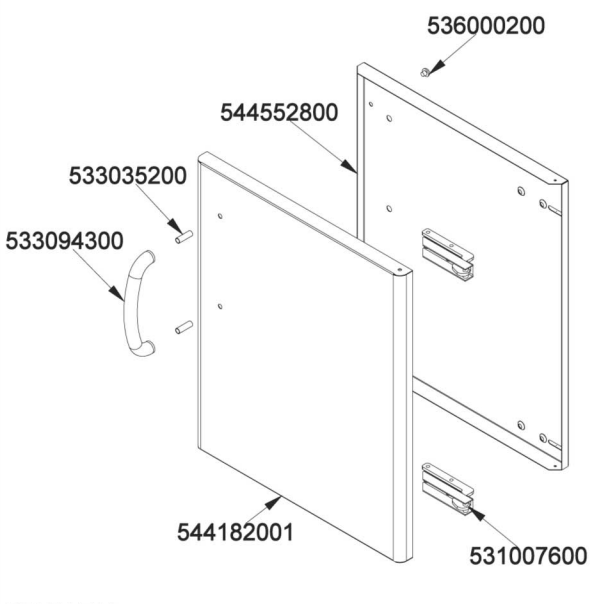

PM-64 DX

560081300M01P00