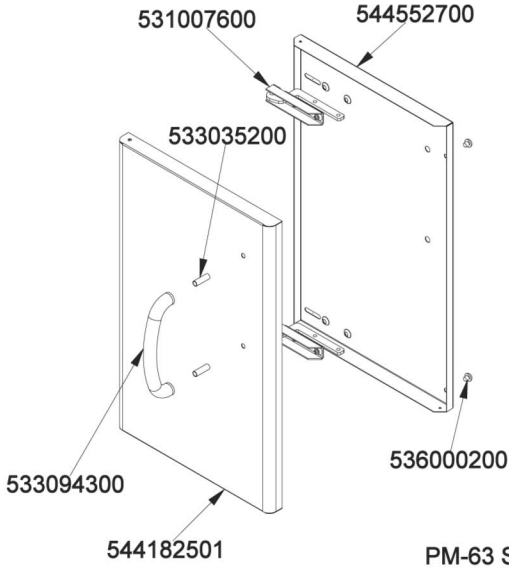

PM-63 SX

560081300M01P00