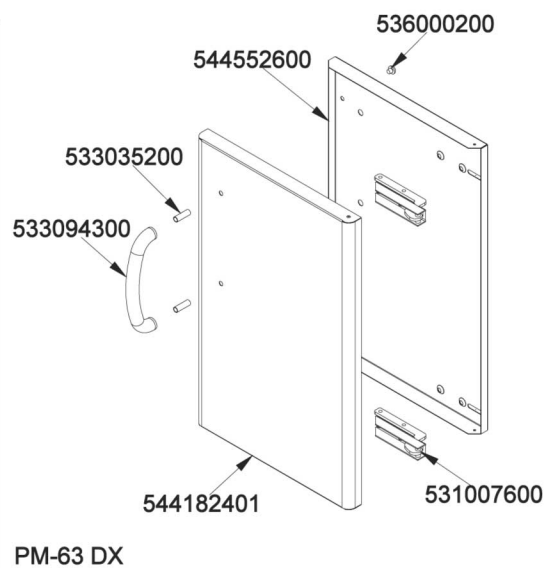

560076500M00P00

531048400

560076600M00P00

PM-63 SX

PM-63 DX

PM-64 SX

PM-64 DX

PCI-64 SX

PCI-64 DX

560081300M01P00

Page	Pos	Code	Description
001		531048400	INOX LEG Ø1"3/4 100-165 M10
002		531048400	INOX LEG Ø1"3/4 100-165 M10
003		533094200	S/S HANDLE FOR 70/90 SERIES
003		533035200	HANDLE SPACER
003		544182501	LEFT DOOR 73
003		531007600	DOOR HINGE
003		544699600	LEFT INNER DOOR 63 FOR STAND S60T
003		536000200	D.12 H.4 BUMPER
003		544182401	RIGHT DOOR 73
003		544699500	RIGHT INNER DOOR 63 FOR STAND S60T
003		544699800	LEFT INNER DOOR 64 FOR STAND S60T
003		544699700	RIGHT INNER DOOR 64 FOR STAND S60T
003		544182001	RIGHT DOOR 74