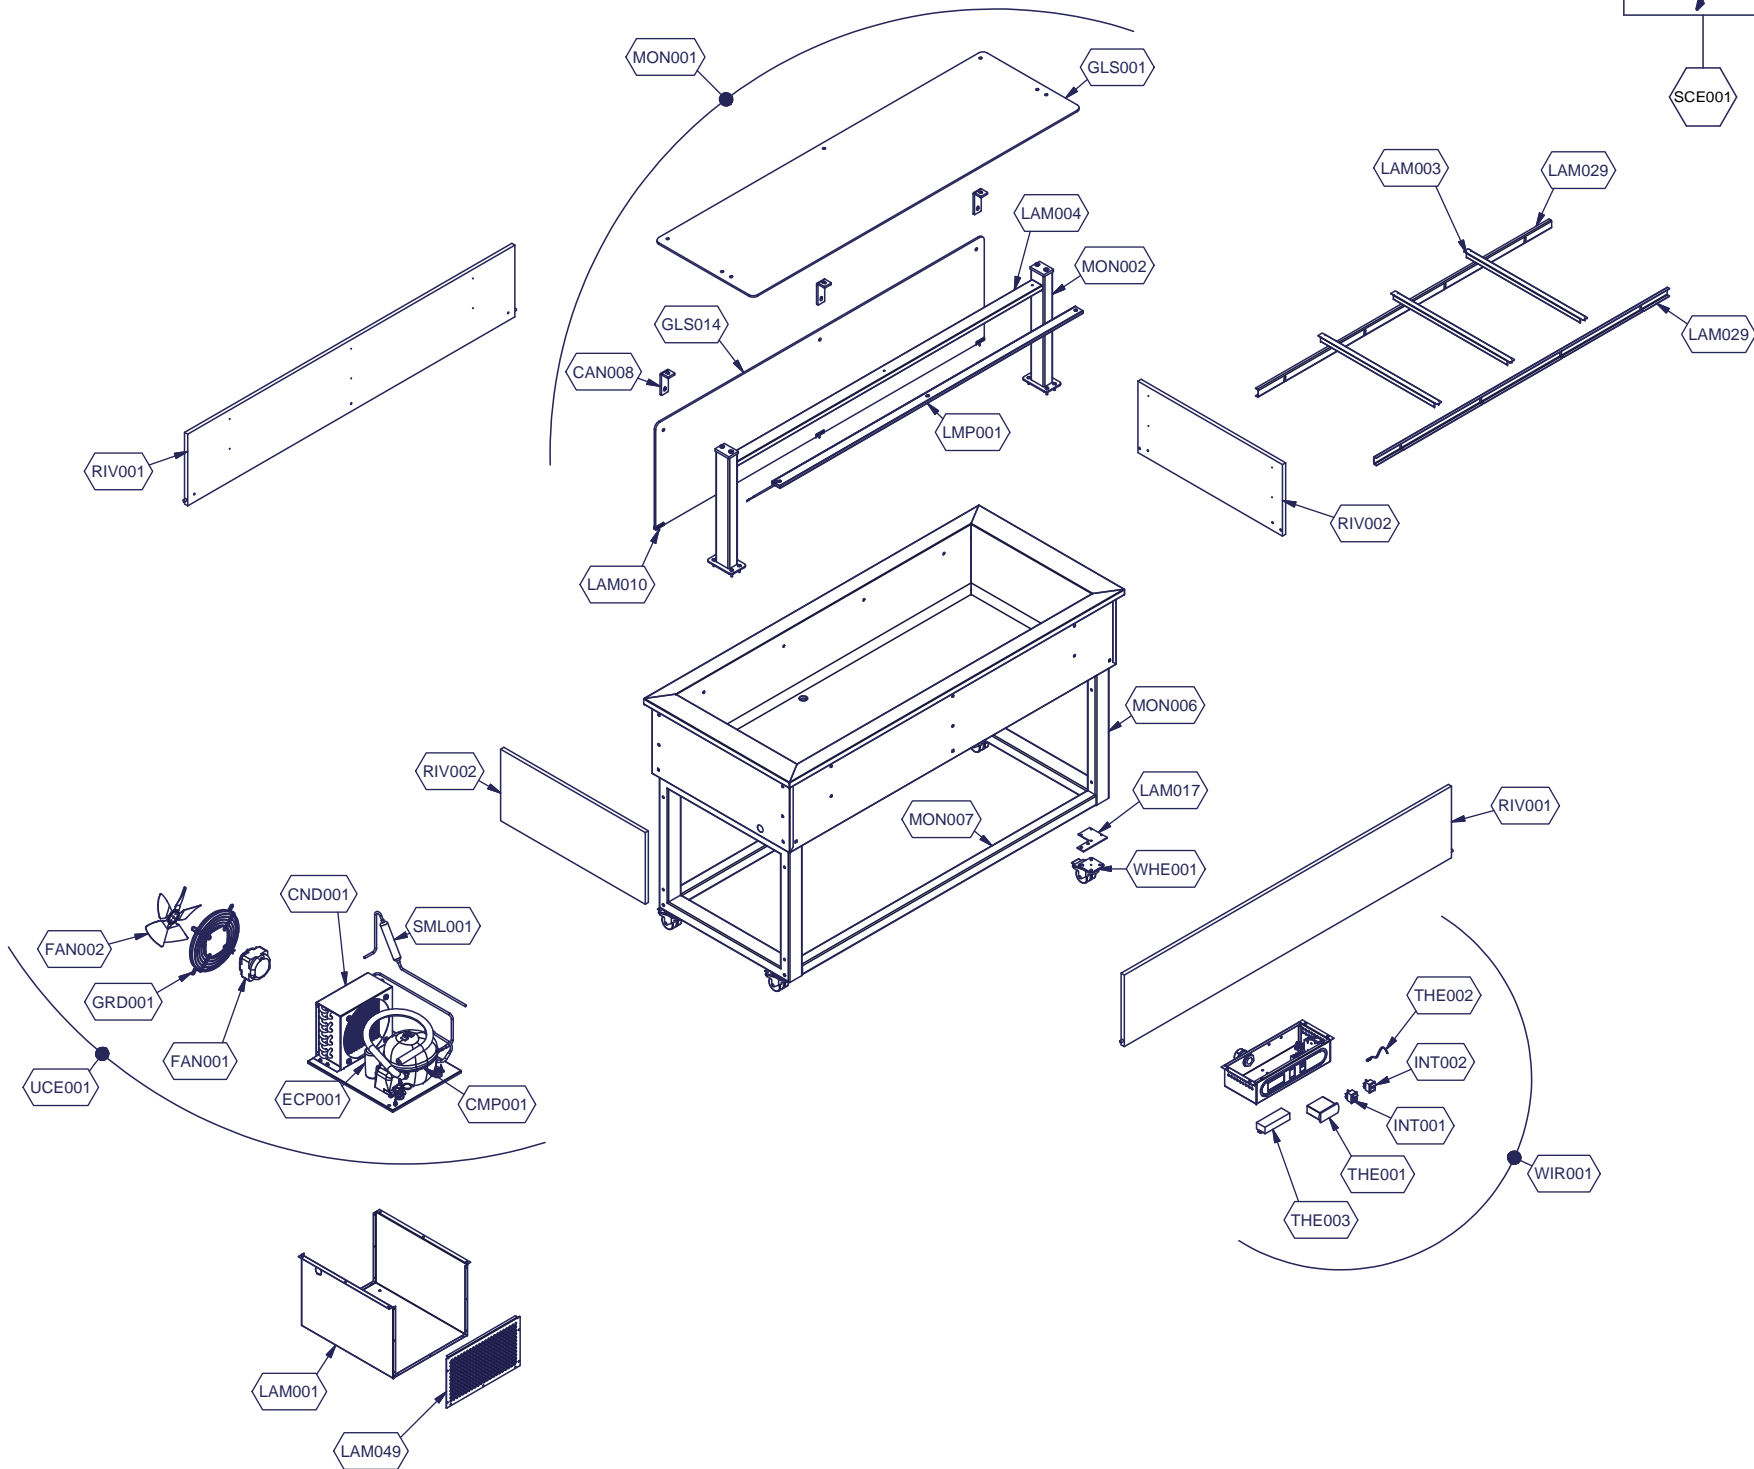

cookmax+

start!

Kühlung Ausgabe-Element, gekühlte Wanne

Artikel-Nr.
651047 (9BESS3FIFCA07 / SERVICE GREEN 3C)

Explosionszeichnung / Ersatzteile

Bitte bei Ersatzteilbestellung immer Artikelnummer und Seriennummer mit angeben!

Exploded View

Validity: 08/04/2016

9BESS3FIFCA07 ESSENCE 3I VASCA REF.STAT L.CHERRY S.LED

ESP350 SERVICE GREEN INCORPORATO

Ref. Drawing	Code	Description
CAN008	74702120	FISSACRIST.SQUADRA PLEXIGLASS
CMP001	74865722	COMPR. EMT6152GK CSIR 230V/50HZ R404A
CND001	74837032	CONDENS. 8TX3R 230*210*110 FIJI 4/1
ECP001	74867008	PARTI ELETTR.COMPR.EMT6152GK CSIR
FAN001	74848151	VENT.10W 230V L=1500 FISSAGGIO GRIGLIA E
FAN002	74848156	PALA.ASP.DIAM.200\34°
GLS001	72538782	CAPPOT.VETRO SOVR.LIGHT 3-1 DROP-IN SPEC
GLS014	72538772	VETRO FRONT.SOVR.LIGHT 3-1 DROP-IN SPEC
GRD001	74845144	GRIGLIA FE.A CESTELLO PER PALA 200-34°
INT001	74742008	INT.NERO ON-OFF 16A SH JS-608FA-O-B-6
INT002	74742017	INTERR.ARANC.LAMP 16A B418C1H1X0000 MOLV
LAM001	72539510	LAM.SUPP.UCE BA
LAM003	72556044	LAM.SUPP.VASCH.GRBF 151 530*20
LAM004	72539082	LAM.PLAFONIER.SOVRASTR.LIGHT 3-1 DROP-IN
LAM010	72557114	LAM.SUP.VETRO FRONT.\LATER. VRX TT
LAM017	72539674	LAM.UNIONE GAMBA+TRAVERSO DROP-IN
LAM029	72539482	LAM.SUPPORTO VASCHETTE 3/1 DROP-IN
LAM049	72539514	GRIGLIA AERAZIONE BA ANT.DROP-IN
LMP001	72539042	LAMPADA A LED SOVRAS.LIGHT 3-1 DROP-IN
MON001	73668702	ASS.SOVR.+FRONT.LIGHT DROP-IN 3-1
MON002	72539070	MONTANTE SOVRASTRUTTURA LIGHT DROP-IN
MON006	72539680	TELAIO GAMBA DROP-IN
MON007	72539692	TRAVERSO TELAIIO GAMBA 3/1 DROP-IN
RIV001	72546344	FIANCO SUP.CILIEGIO DROP-IN 3/1
RIV002	72546304	SPALLA SUP.CILIEGIO DROP-IN
SCE001	SC850	SCHEMA ELETTRICO DROP-IN REFRIG.
SML001	73670236	ASS.FILTRO UCE FIJI QUADRO 4-1