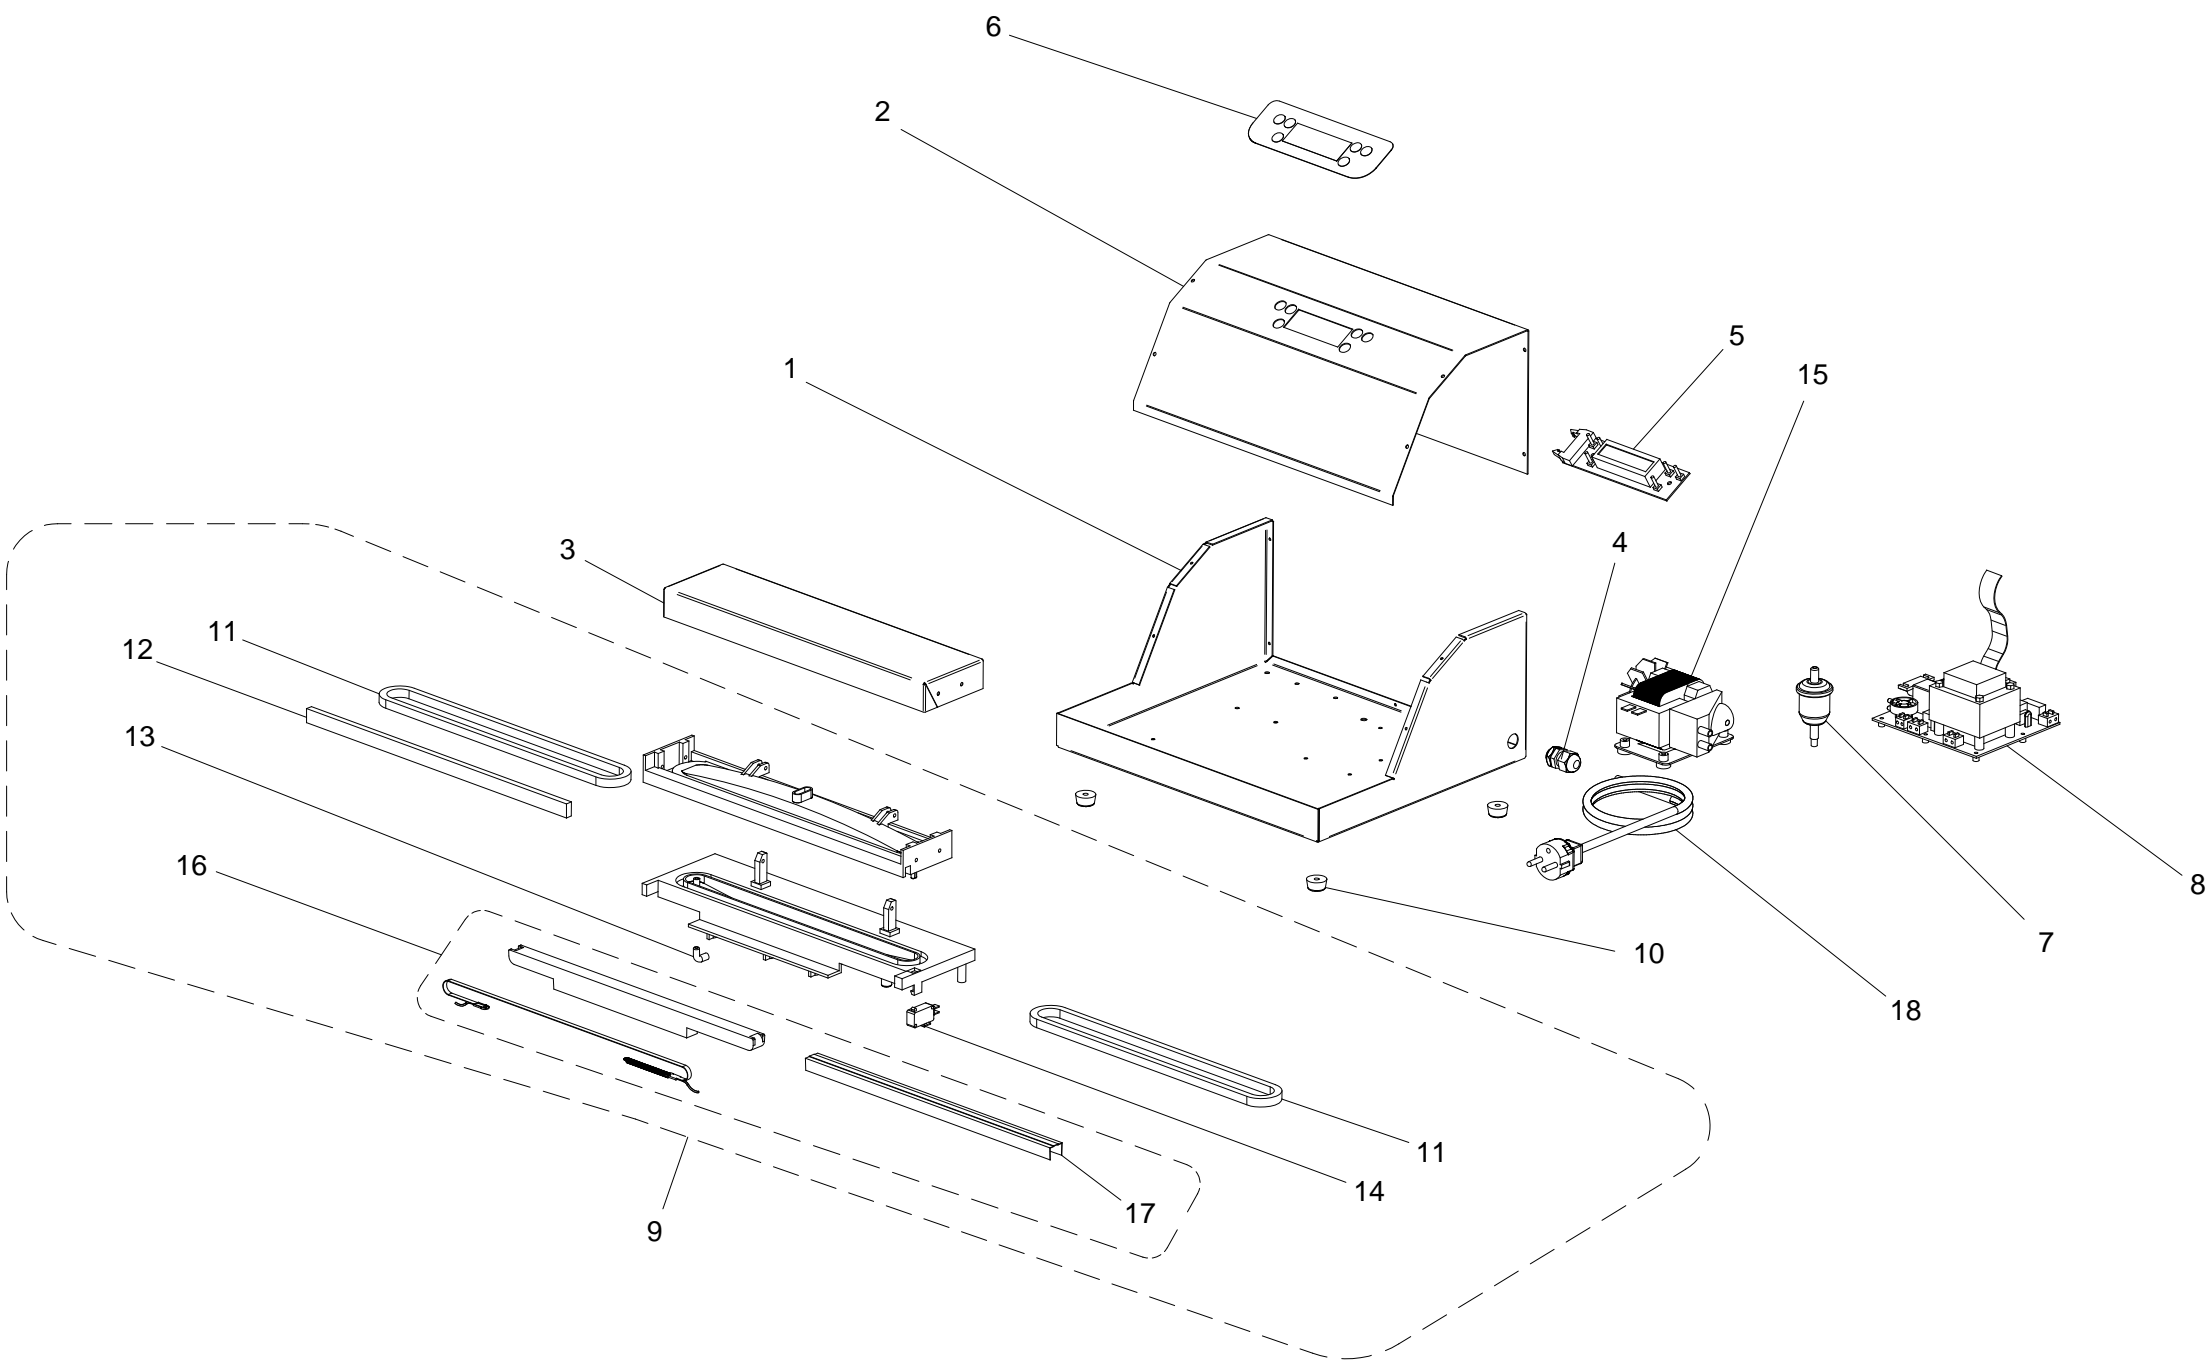

Vorbereitung Vakuumiergeräte

Artikel-Nr. 442011 (MSD/300), 442012 (MSD/400)

Explosionszeichnung / Ersatzteile

Bitte bei Ersatzteilbestellung immer Artikelnummer und Seriennummer mit angeben!

MSD300

Pos. Ref.	Codice Code		Caratteristiche Features	Descrizione Description
1	CO0471			Carcassa Housing
2	CO4954			Copertura Covering
3	CO1285			Copertura Covering
4	SL0158		PG9	Pressacavo Cable clamp
5	CO4952			Comandi Controls
6	CO4944			Etichetta Label
7	CO1977			Silenziatore Silencer
8	CO4953			Scheda elettronica Electronic card
9	CO1288		Assembly	Camera Chamber
10	CO1163			Piedino Foot
11	CO1767	●		Guarnizione Gasket
12	CO1768			Gomma Rubber
13	CO0351			Gomito Bend
14	CO2822	●		Microinterruttore Microswitch
15	CO1376		230V/1Ph/50Hz	Elettropompa Electro-pump
16	CO1763	●	Assembly	Barra saldante Seal bar
17	CO4189			Protezione Protection
18	SL1671		1Ph+N+Gnd	Cavo elettrico Electric cable