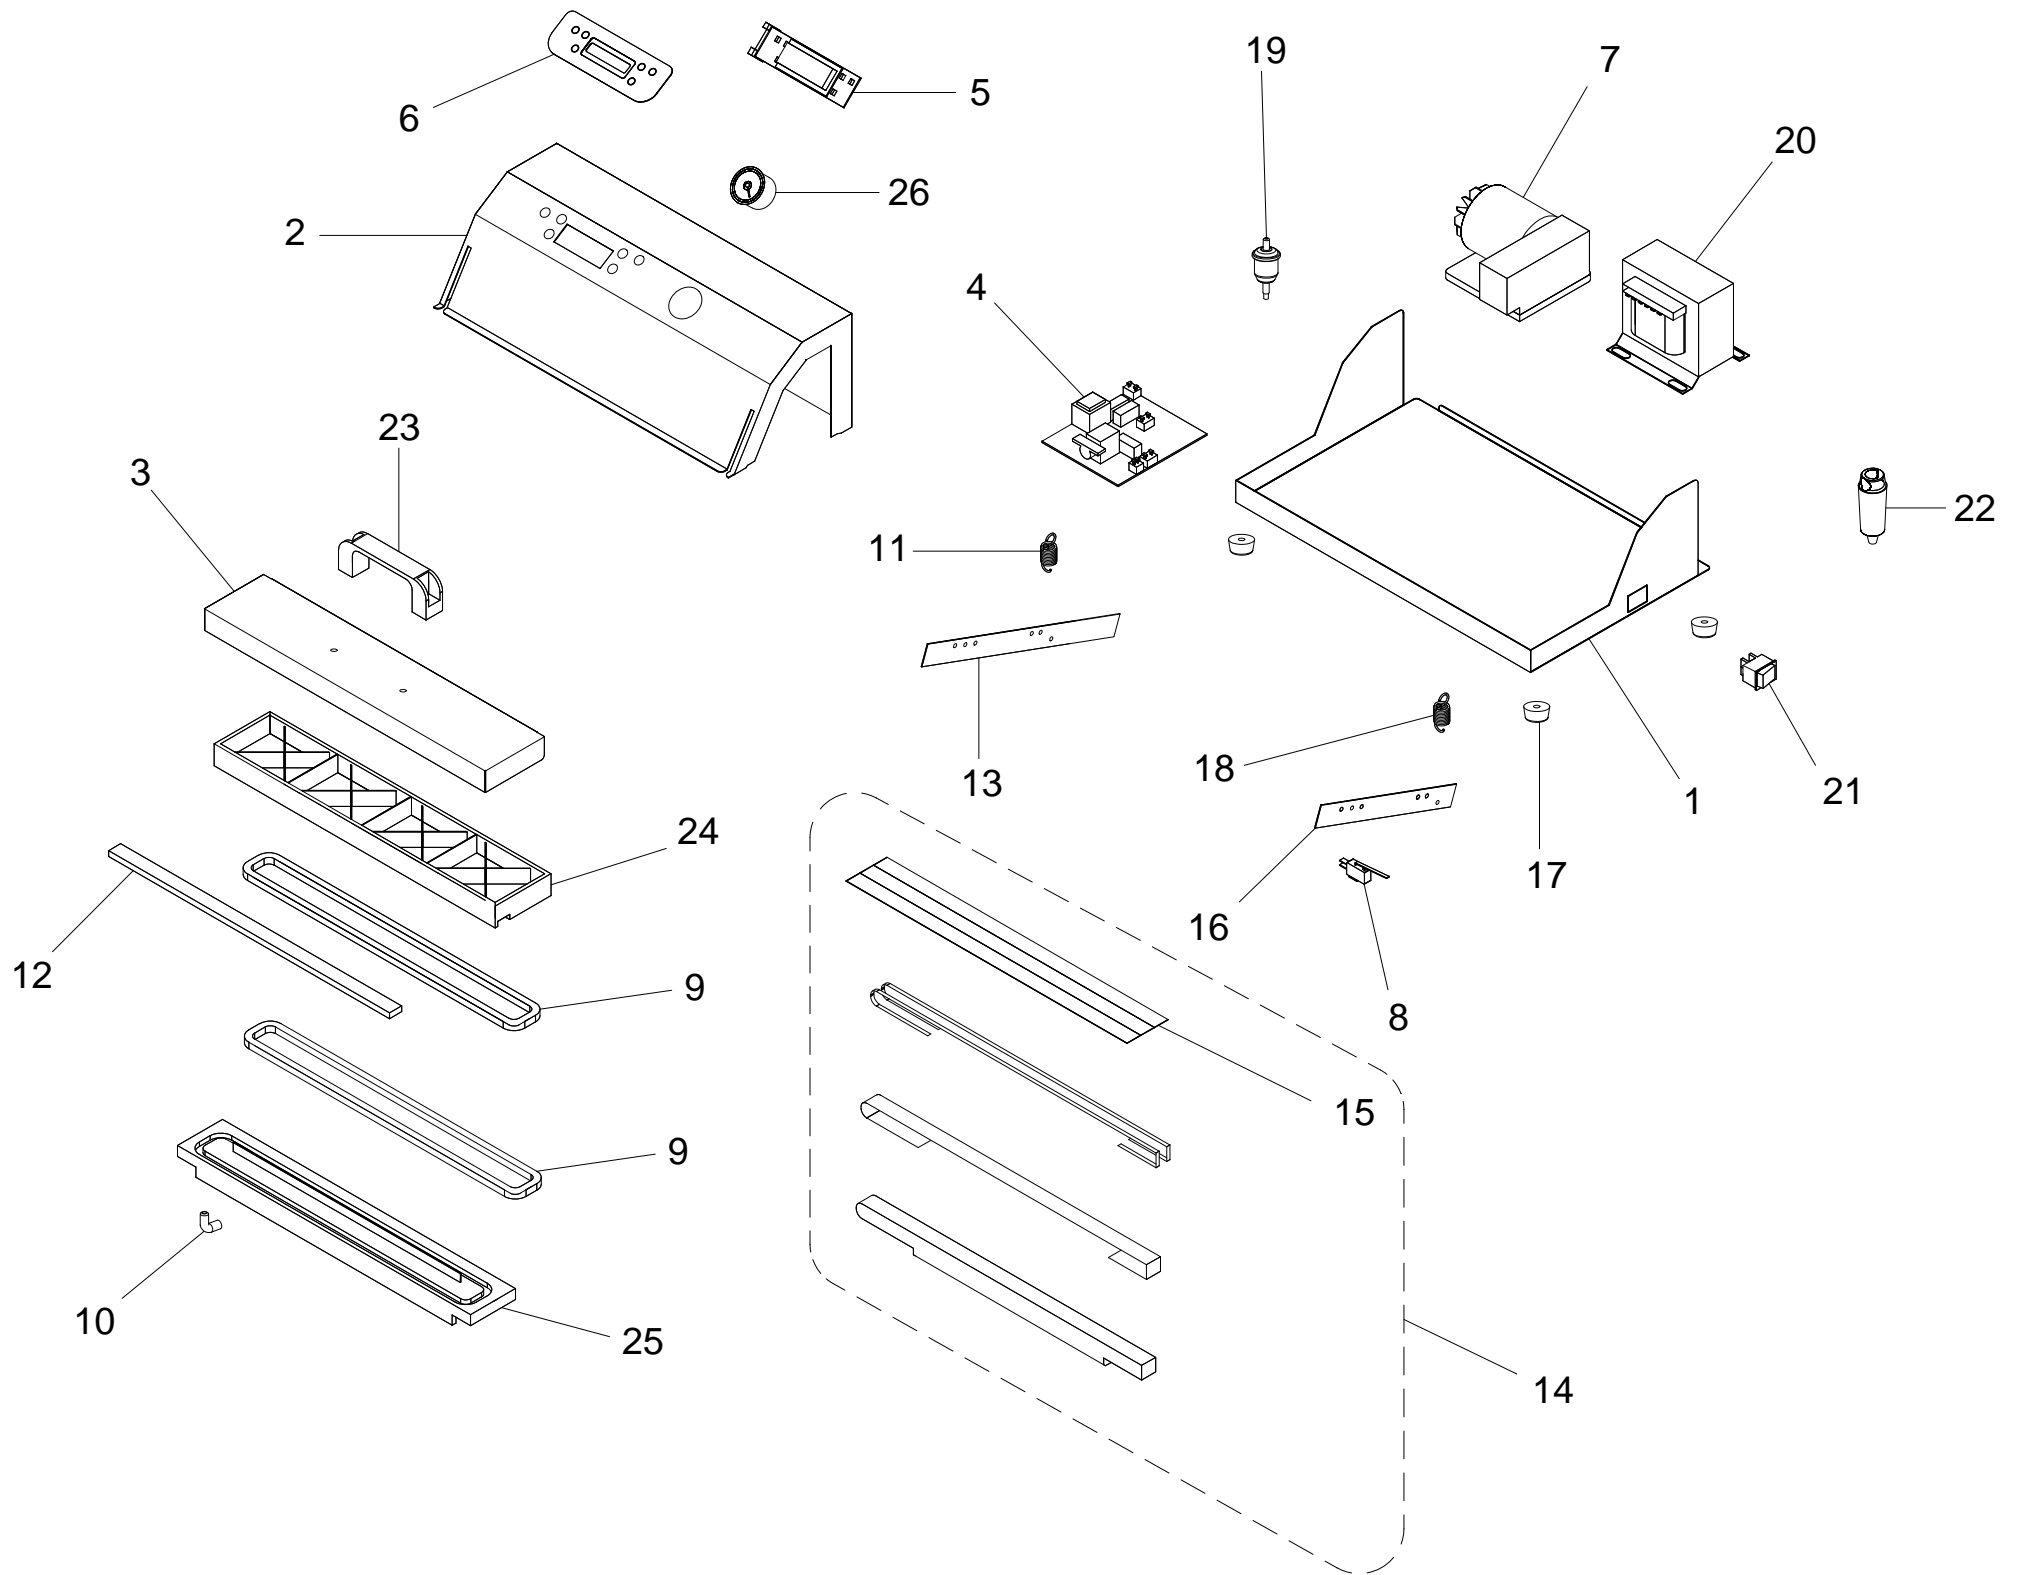

MSD400-500

Pos. Ref.	Codice Code		Caratteristiche Features		Descrizione Description
1	CO0478		(MSD400)	Carcassa	Housing
1	CO0479		(MSD500)	Carcassa	Housing
2	CO0480		(MSD400)	Copertura	Covering
2	CO0481		(MSD500)	Copertura	Covering
3	CO1372		(MSD400)	Copertura	Covering
3	CO1373		(MSD500)	Copertura	Covering
4	CO4956			Scheda elettronica	Electronic card
5	CO4952			Comandi	Controls
6	CO4944			Etichetta	Label
7	CO0461		230V/1Ph/50Hz (MSD400)	Elettropompa	Electro-pump
7	CO1452		01/05/08 f.p.(*) (MSD400)	Elettropompa	Electro-pump
7	CO1450		230V/1Ph/50Hz (MSD500)	Elettropompa	Electro-pump
8	CO1386	●		Microinterruttore	Microswitch
9	CO1148	●	(MSD400)	Guarnizione	Gasket
9	CO1149	●	(MSD500)	Guarnizione	Gasket
10	CO0351		(MSD400)	Gomito	Bend
10	CO0462		(MSD500)	Gomito	Bend
11	CO1157		(MSD400)	Molla	Spring
11	CO0463		(MSD500)	Molla	Spring
12	CO1155		(MSD400)	Gomma	Rubber
12	CO1156		(MSD500)	Gomma	Rubber
13	CO1375			Leva	Lever
14	CO1388	●	(MSD400)	Resistenza	Resistance
14	CO1390	●	(MSD500)	Resistenza	Resistance
15	CO4190		(MSD400)	Protezione	Protection
15	CO4191		(MSD500)	Protezione	Protection
16	CO1374			Leva	Lever
17	CO1164			Piedino	Foot
18	CO1158		(MSD400)	Molla	Spring
18	CO0464		(MSD500)	Molla	Spring
19	CO1977		(MSD400)	Silenziatore	Silencer
20	CO1378		(MSD400)	Trasformatore	Transformer
20	CO1170		(MSD500)	Trasformatore	Transformer
21	CO1165		(MSD400)	Interruttore	Switch
22	CO1382			Filtro	Filter
23	CO1162			Maniglia	Handle
24	CO0474		(MSD400)	Camera	Chamber
24	CO0475		(MSD500)	Camera	Chamber
25	CO0476		(MSD400)	Camera	Chamber
25	CO0477		(MSD500)	Camera	Chamber
26	CO1167		(MSD400)	Vacuometro	Vacuum gauge

(*) : fuori produzione / out of production

● : ricambio consigliato / spare part suggested