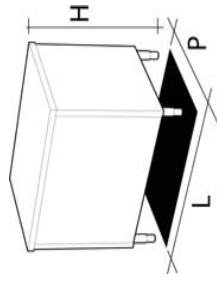

**TAVOLI ARMADIATI NEUTRI E STOVIGLIE
WORKTOP CUPBOARDS AND STORAGE CABINETS**

**Indice:
Index:**

Pag:	2	Disegni	Drawings
Pag:	3	Codici ricambio	Spare part list
Pag:	4	Codici di prodotto	Product number codes

1	
2	
3	
4	
8	
16	

LISTA RICAMBI PER CODICE - SPARE PARTS CODES LIST

NUM.	1	2	3	4	5	6	7	8	9	10	11	12	13	14	15	16	
Descrizione	Rotellina porta sinistra senza freno	Rotellina porta destra senza freno	Rotellina porta destra con freno	Paracolpi a fungo nero	Porta scorrevole sinistra	Porta scorrevole destra	Porta battente destra o sinistra	Cerniera	Piedone	Ripiano	Ripiano	Porta scorrevole sinistra	Porta scorrevole destra	Porta battente destra o sinistra	Ruota ø 125 mm con freno	Ruota ø 125 mm con freno	Supporto reggi-ripiano
Description	Wheel for left door without break	Wheel for right door without break	Wheel for right door with break	Black shock absorber	Left sliding door	Right sliding door	Right or left wing door	Door hinge	Foot	Shelf	Shelf	Left sliding door	Right sliding door	Right or left wing door	Wheel ø 125 mm with break	Wheel ø 125 mm with break	Support for shelf
P (mm)	-	-	-	-	-	-	-	-	-	600	700	2000	2000	2000	-	-	-
H (mm)	-	-	-	-	-	-	-	-	-	-	-	-	-	-	-	-	2000
600																	
800																	
1000																	
1100																	
1200																	
1300																	
1400																	
1500																	
1600																	
1700																	
1800																	
1900																	
2000																	