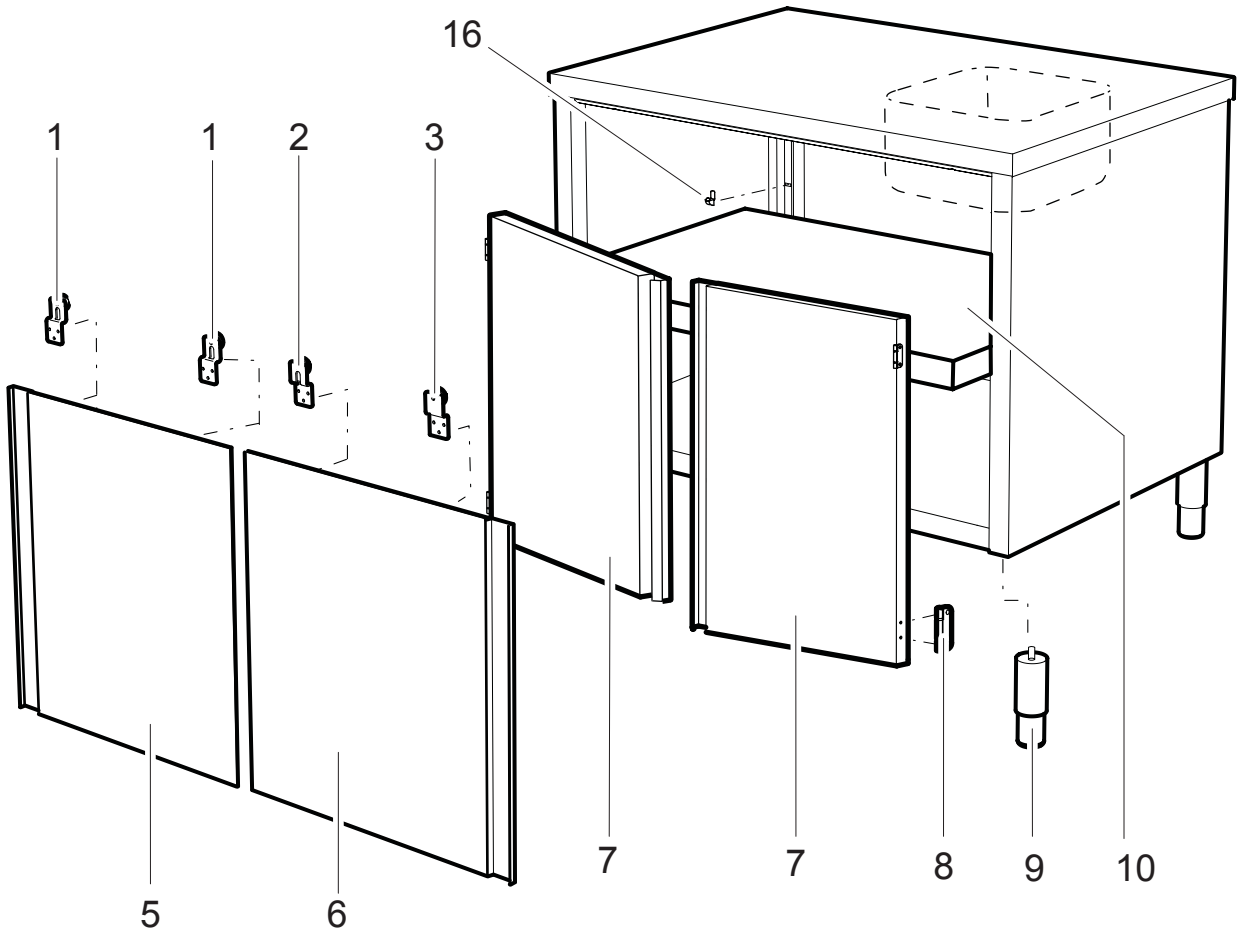

1	
2	
3	
4	
8	
16	

LISTA RICAMBI PER CODICE - SPARE PARTS CODES LIST

NUM.	1	2	3	4	5	6	7	8	9	10	11	12	13	14	15	16	
Descrizione	Rotellina porta sinistra senza freno	Rotellina porta destra senza freno	Rotellina porta destra con freno	Paracolpi a fungo nero	Porta scorrevole sinistra	Porta scorrevole destra	Porta battente destra o sinistra	Cerniera	Piedone	Ripiano	Ripiano	Porta scorrevole sinistra	Porta scorrevole destra	Porta battente destra o sinistra	Ruota ø 125 mm con freno	Ruota ø 125 mm con freno	Supporto reggi-ripiano
Description	Wheel for left door without break	Wheel for right door without break	Wheel for right door with break	Black shock absorber	Left sliding door	Right sliding door	Right or left wing door	Door hinge	Foot	Shelf	Shelf	Left sliding door	Right sliding door	Right or left wing door	Wheel ø 125 mm with break	Wheel ø 125 mm with break	Support for shelf
P (mm)	-	-	-	-	-	-	-	-	-	600	700	2000	2000	2000	-	-	-
H (mm)	-	-	-	-	-	-	-	-	-	-	-	-	-	-	-	-	2000
600																	
800																	
1000																	
1100																	
1200																	
1300																	
1400																	
1500																	
1600																	
1700																	
1800																	
1900																	
2000																	