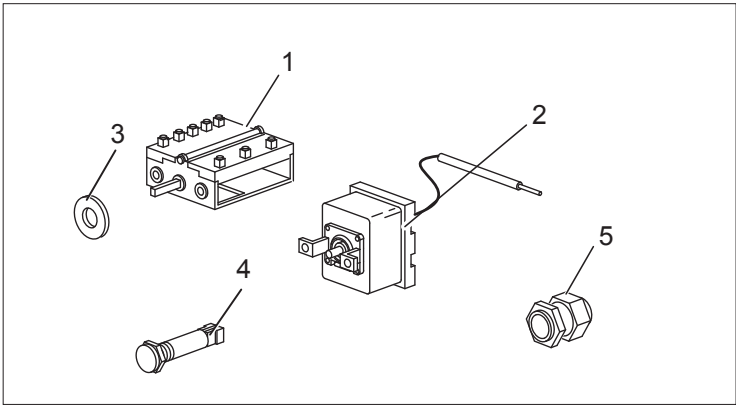

Nr.	Code	Title	Recommended
1.	RTCP900036	COMMUTATEUR CPE 4334232000	S
2.	RTCP900074	THERMOST.LIM.E100I/T138 5532522814	S
3.	RTCU800185	JOINT BARRE COMMUTATEUR	S
4.	166465	LAMPE-TEMOIN VERT SL-CO27500	S
5.	RTBF800138	CABLE PG21 53015050+D53019050C	N
6.	RTCU900013	ECROU D.10	N
7.	RTCU900012	BICONE D.10	N
8.	184641	ROBINET CHARGE EAU	S
9.	184540	CONDUIT ALIMENTATION ROBINET DE L'EAU	N
10.	184953	ALIMENTATION PIPE FOR WATER EROGATOR	N
11.	165912	DRAIN WATER PIPE	
12.	183863	ROBINET DECHARGE EAU	N
13.	RTCU800352	CONNECTOR	N
15.	183846	GASKET	N
17.	RTCU900132	NIPPLE 1/2"- 3/8"	N