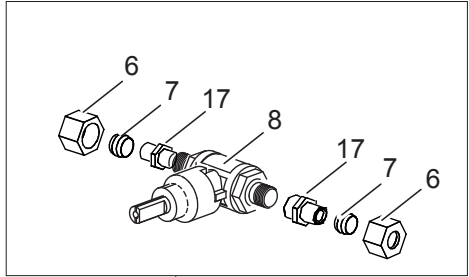

Nr.	Code	Title	Recommended
1.	RTCP900036	COMMUTATEUR CPE 4334232000	S
2.	RTCP900074	THERMOST.LIM.E100I/T138 5532522814	S
3.	RTCU800185	JOINT BARRE COMMUTATEUR	S
4.	166465	LAMPE-TEMOIN VERT SL-CO27500	S
5.	RTBF800138	CABLE PG21 53015050+D53019050C	N
6.	RTCU900013	ECROU D.10	N
7.	RTCU900012	BICONE D.10	N
8.	184641	ROBINET CHARGE EAU	S
9.	184540	CONDUIT ALIMENTATION ROBINET DE L'EAU	N
10.	184953	ALIMENTATION PIPE FOR WATER EROGATOR	N
11.	165912	DRAIN WATER PIPE	
12.	183863	ROBINET DECHARGE EAU	N
13.	RTCU800352	CONNECTOR	N
15.	183846	GASKET	N
17.	RTCU900132	NIPPLE 1/2"- 3/8"	N