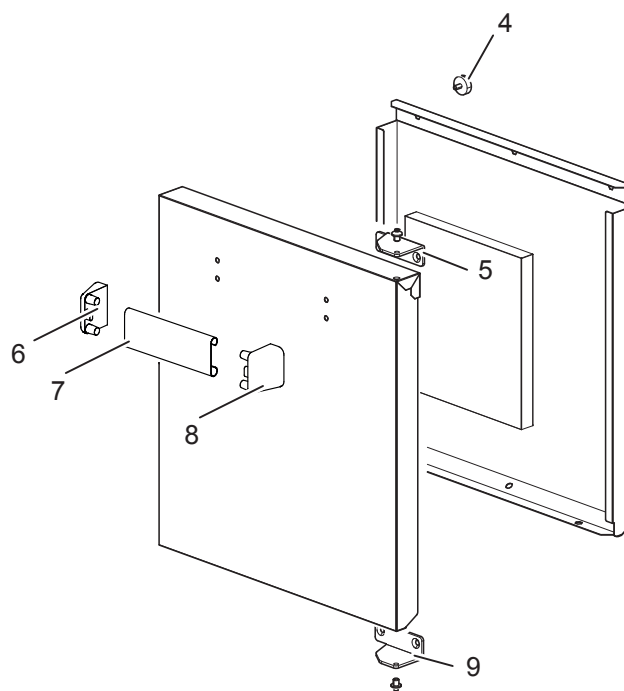

<b>Nr.</b>	<b>Code</b>	<b>Title</b>	<b>Recommended</b>
1.	182797	GRILLE POUR CHEMINÉE	N
2.	RTCU800343	GRILLE SUP.PANIER GC45/2 I.	
3.	182451	BASKET SUPPORT	N
4.	RTCU800342	RESIST.EC45/2 3KW230	S
5.	RTCU700623	JOINT TUYAU DE VIDANGE HUILE GF47T	S
6.	163603	BOUCHON FIX.PLAQUE DOMINA	N
7.	181308	WATER SPOUT	N
8.	180298	CONTROL PANEL	N
9.	176318	ELASTIC METAL CLIP -WASHER DIAM 4 MM	S
10.	171439	GAS VALVE KNOB HOUSING G4S11	S
12.	171436	COMMUTATOR KNOB	S
13.	171435	WATER KNOB	S
14.	174330	SWITCH RING	S
15.	174333	COLD WATER RING	S