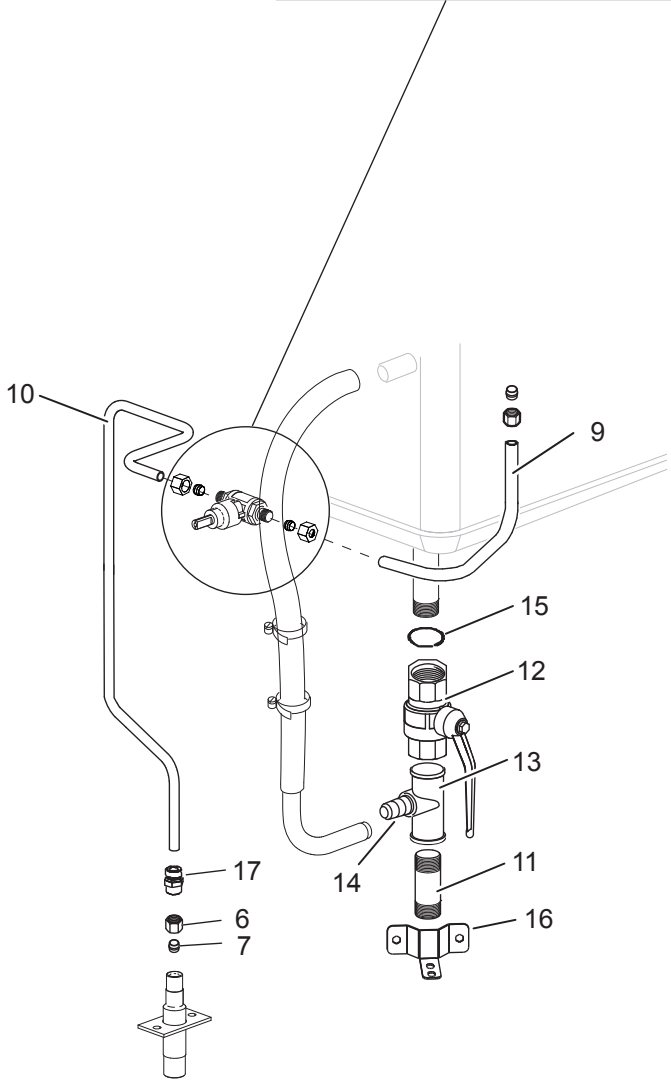

Nr.	Code	Title	Recommended
1.	RTCP900036	COMMUTATEUR CPE 4334232000	S
2.	RTCP900074	THERMOST.LIM.E100I/T138 5532522814	S
3.	RTCU800185	JOINT BARRE COMMUTATEUR	S
4.	166465	LAMPE-TEMOIN VERT SL-CO27500	S
5.	RTBF800138	CABLE PG21 53015050+D53019050C	N
6.	RTCU900013	ECROU D.10	N
7.	RTCU900012	BICONE D.10	N
8.	184641	ROBINET CHARGE EAU	S
9.	184540	CONDUIT ALIMENTATION ROBINET DE L'EAU	N
10.	184953	ALIMENTATION PIPE FOR WATER EROGATOR	N
11.	165912	DRAIN WATER PIPE	
12.	183863	ROBINET DECHARGE EAU	N
13.	RTCU800352	CONNECTOR	N
15.	183846	GASKET	N
17.	RTCU900132	NIPPLE 1/2"- 3/8"	N