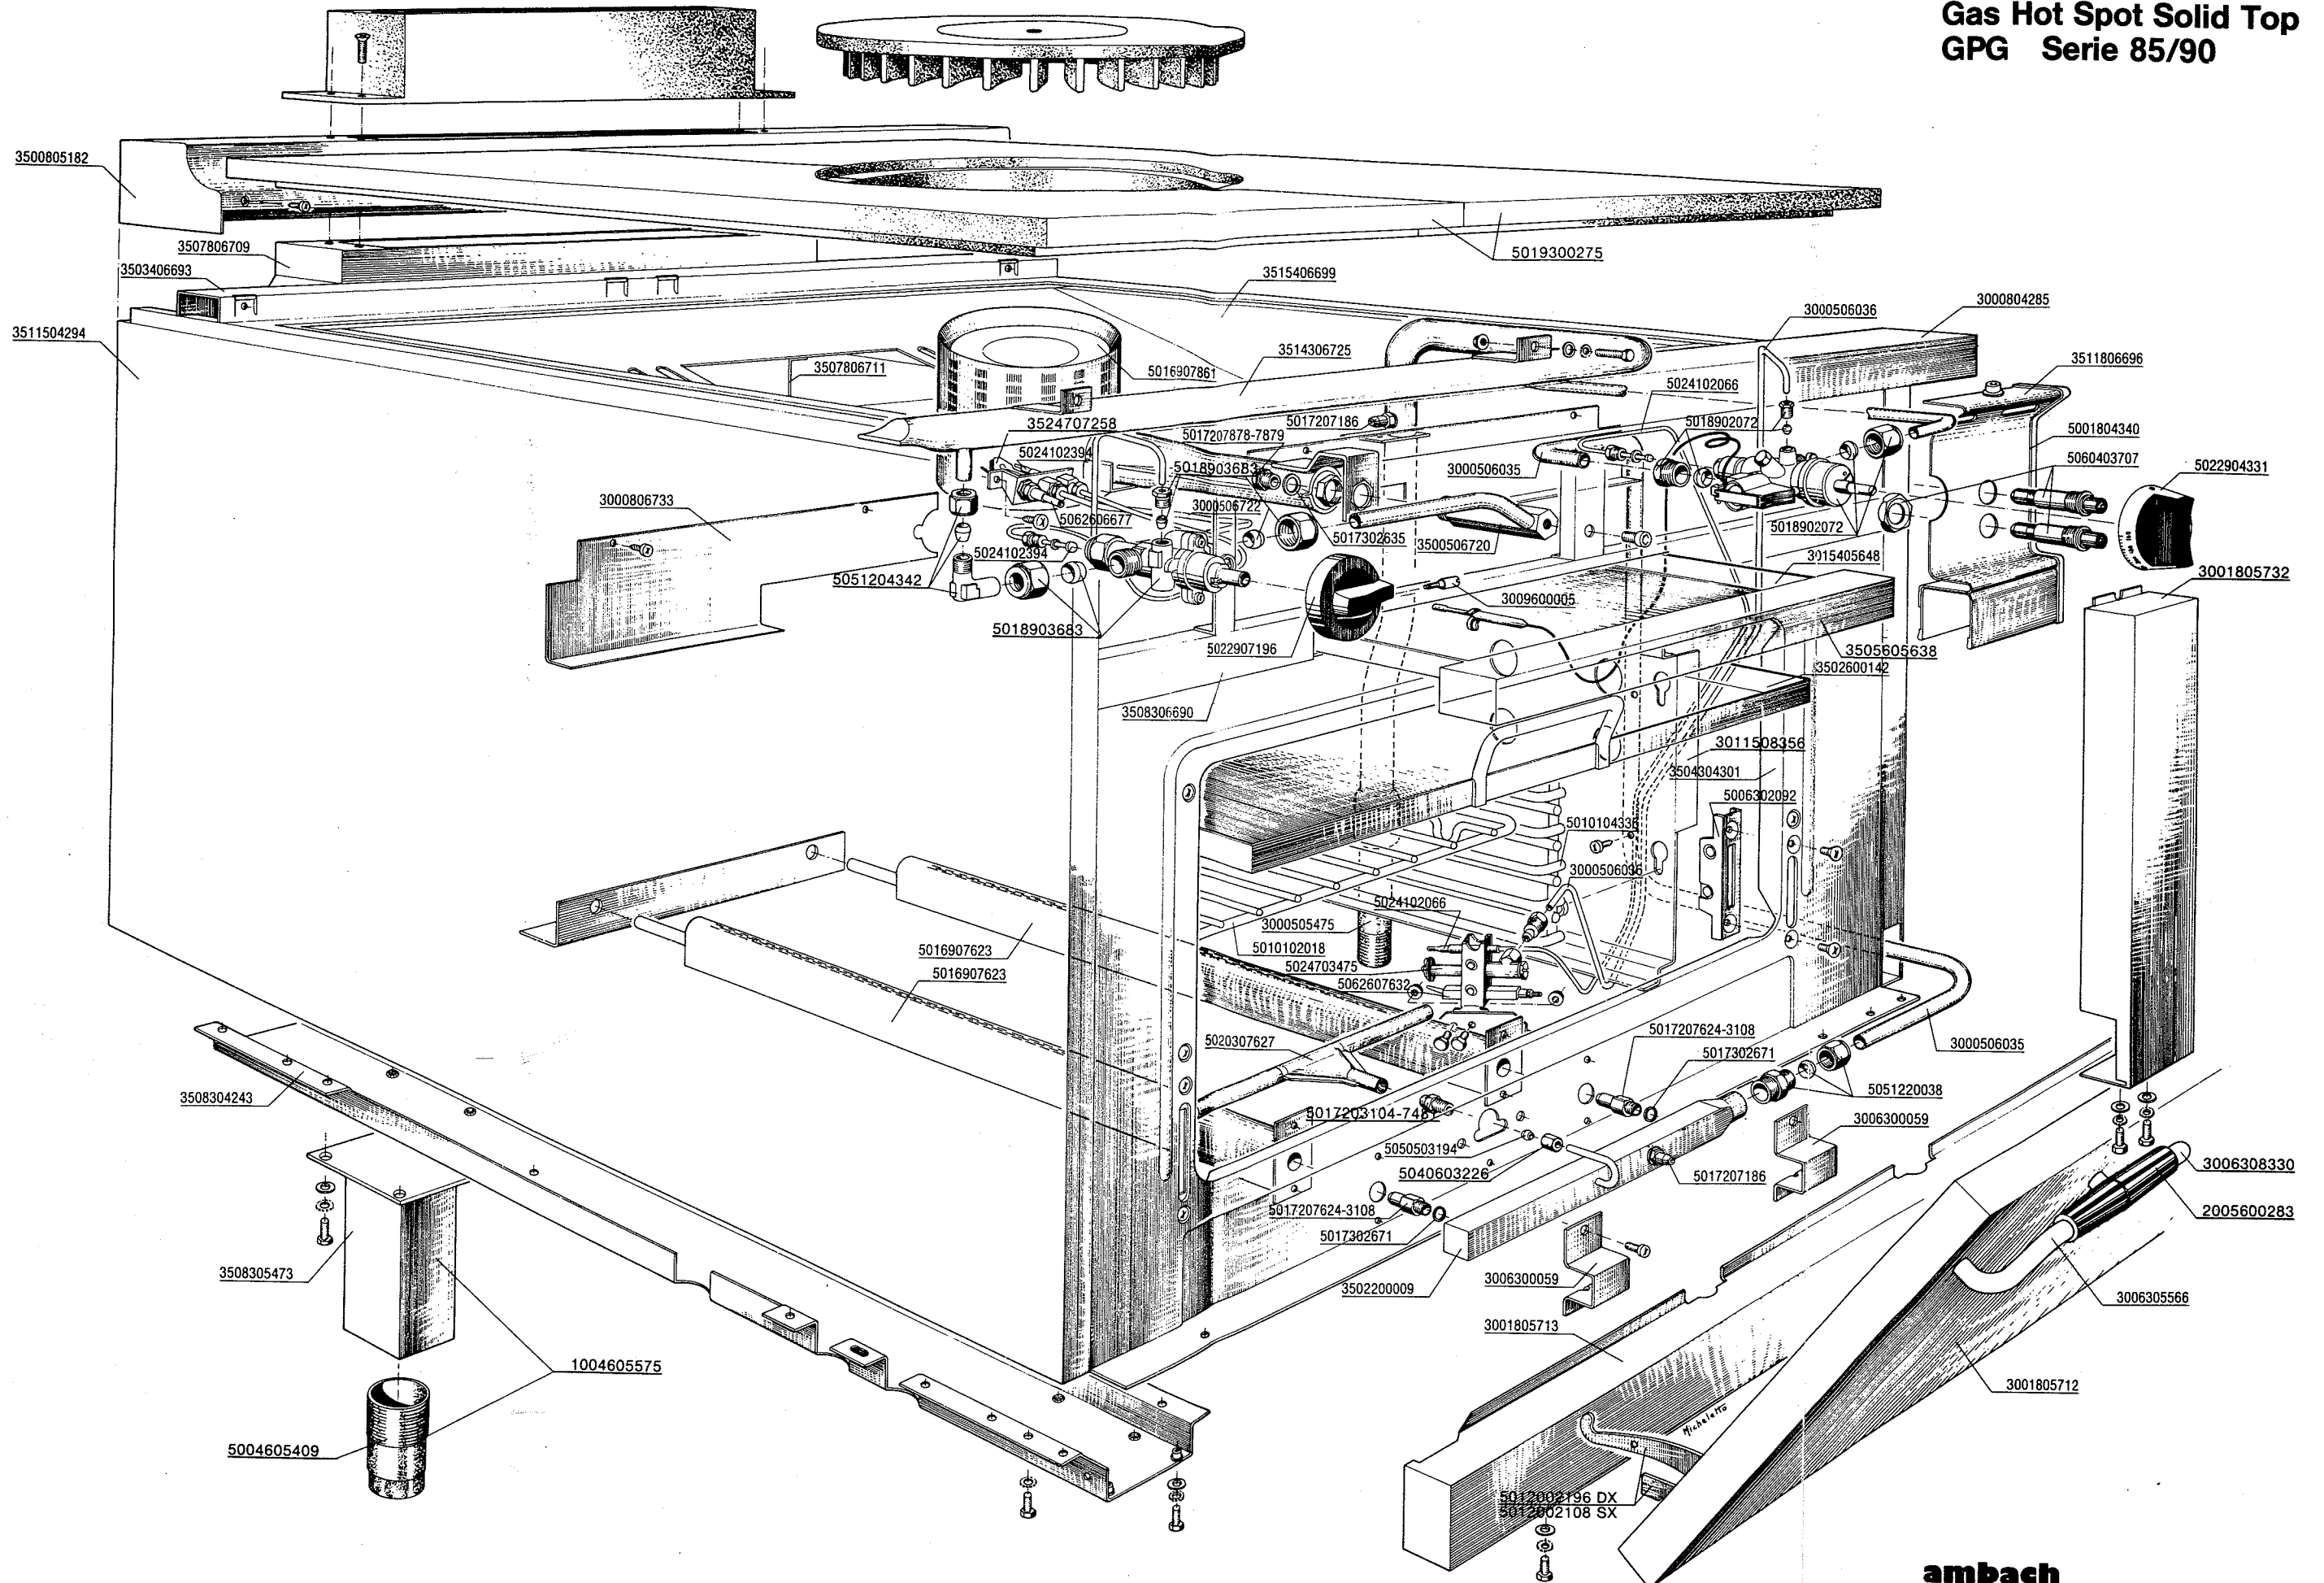

Gas Hot Spot Solid Top  
GPG Serie 85/90

	ERSATZTEILLISTE	LISTA ARTICOLARI	LIST OF PARTS	LIST DES COMPOSANTS	26.07.91	
	0115706658	GAS-GLÜHPLATTENHERD	TUTTAPIASTRA GAS	TUTTAPIASTRA GAS	COUP DE FEU GAZ	GPG/80 PAG. 1
COD.	BESCHREIBUNG	DESCRIZIONE	DESCRIPTION	DESCRIPTION	QUANT.	
2005600283	GRIFB BACKROHRTÜR	MANIGLIA PORTINA	DOOR HANDLE	POIGNEE PORTE	BG/BE/85 1	
3000505475	ROHR VERLÄNGERUNG	TUBO RACCORDO	PIPE FITTING	TUYAU RACCORD	G/85 1	
3000506035	ROHR GASLEITUNG	TUBO CONDOTTA GAS	GAS SUPPLY PIPE	TUYAU CONDUITE GAZ	BG/35 1	
3000506036	ROHR ZÜNDBRENNER	TUBO PILOTA	PILOT PIPE	TUYAU VEILLEUSE	BG/85 1	
3000506037	ROHR ZU GASVENTIL	TUBO RACCORDO VALV.	VALVE PIPE FITTING	TUYAU RACCORD SOUP	BG/85 1	
3000506722	ROHR ZÜNDBRENNER	TUBO PILOTA	PILOT PIPE	TUYAU VEILLEUSE	GP/80 1	
3000506884	ROHRSTUTZEN GASANS	TUBO RACCORDO GAS	GAS PIPE FITTING	TUYAU RACCORD GAZ	G/85 1	
3000506970	ROHR ZU GASVENTIL	TUBO RACCORDO VALV	VALVE PIPE FITTING	TUYAU RACCORD SOUP.	GG/40/80/V 1	
3000804285	ABDECKUNG EINFASS.	CRUSCOTTO PIANO	HOB PANEL	TABLEAU PLAN	G/80 1	
3000804292	ABDECKUNG SEITE L.	CRUSCOTTO LATER.S.	PANEL LH SIDE	TABLEAU COTE GCHE	G/85 1	
3000806729	ABDECKUNG VENTIL	PROTEZIONE VALVOLA	VALVE COVER	PROTECTION SOUPAPE	GPG/80 1	
3000806733	ABDECKUNG WÄRME L.	PROTEZIONE CALOR.S.	HEAT PROTECTION LH	PROTECTION CHALEUR.G.	GP/80 1	
3000808271	ABDECKUNG SEITE R	CRUSCOTTO LATER.D.	PANEL RH SIDE	TABLEAU COTE DROIT	G/85 1	
3000808275	ABDECKUNG WÄRME R	PROTEZIONE CALOR.D.	HEAT PROTECTION RH	PROTECTION CHALEUR D.	GP/80 1	
3001006466	ANSCHLAG WELLE	ARRESTO ASSE	SHAFT STOP	ARRET AXE	G/85 1	
3001805712	BLLENDE BACKROHRTÜR	BOMBATO PORTINA F.	OVEN DOOR SECTION	PORTE BOMBEE F.	BG/BE/85 1	
3001805713	BLLENDE FASSADE U.	CRUSCOTTO FACC.INF.	PANEL FRONT BOTTOM	TABLEAU DEVANT.INF.	BG/BE/85 1	
3001805722	BLLENDE ANSCHLUSS	CRUSCOTTO ALLACC.	PANEL CONNECTIONS	TABLEAU BRANCHEME.	G/85 1	
3001805732	BLLENDE FASSADE SEI.	CRUSCOTTO FACC.LAT	PANEL FRONT SIDE	TABLEAU DEVANT COT.	BG/BE/85-G 1	
3003004230	DISTANZSTÜCK EINF.	DISTANZIALE PIANO	HOB SPACER	ENTRETOISE PLAN	GP/80 2	
3003406718	EINFASSUNG VERB.	FASCIA RACCORDO	CONNECTION STRIP	BANDE RACCORD	GP/80 1	
3004605432	FUSS VIERKANTROHR	PIEDINO ESTERNO	FOOT EXTERNAL	PIED EXTERNE	G/85 4	
3005603167	GRIFB BACKBLECH	MANIGLIA BAC.FORNO	OVEN TRAY HANDLE	POIGNEE BASS.FOUR	S/70/85 2	
3005606830	GRIFB SCHALTBL.L.	MANIGLIA PANNEL.S.	HANDLE PANEL LH	POIGNEE PANNEAU G.	GP/80 1	
3005608326	GRIFB SCHALTBL.R.	MANIGLIA PANNELL.D.	HANDLE PANEL RH	POIGNEE PANNEAU D.	GP/80 1	
3005704302	GEGENBLLENDE TÜR	CONTROBOMBATO PORT.	DOOR COUNTER SECT.	INTERIEUR PORTE	BG/BE/85 1	
3006300035	HALTER BRENNER H.	SUPPORTO BRUC.POST.	SUPPORT REAR BURN.	SUPPORT BRUL.ARRIE.	GB/70-BG/85 1	
3006300059	HALTER BRENNERR.	SUPPORTO RAMPA	BRIDGE SUPPORT	SUPPORT PONT	S/70/85 2	
3006303894	HALTER ABSTAND	DISTANZIALE CERN.	HINGE SPACER	ENTRETOISE CHARN.	BG/BE/85 2	
3006305343	HALTER VENTILRAMPE	SUPPORTO RAMPA VAL.	VALVE BRIDGE SUPT.	SUPPORT PONT SOUPA	G/85 2	
3006305566	HALTER GRIFB L.	SUPPORTO MANIGL S.	SUPPORT LH HANDLE	SUPPORT POIGNEE G.	G/85 1	
3006305748	HALTER ZÜNDBRENNER	SUPPORTO PILOTA	PILOT SUPPORT	SUPPORT VEILLEUSE	BG/85 1	
3006306109	HALTER EINFASSUNG	SUPPORTO PIANO	HOB SUPPORT	SUPPORT PLAN	G/85 2	
3006306452	HALTER WELLE	SUPPORTO ASTA	ROD SUPPORT	SUPPORT TIGE	BG/85 1	
3006306453	HALTER HAHN	SUPPORTO RUBINETTO	COCK SUPPORT	SUPPORT ROBINET	G/85 1	
3006306692	HALTER VENTIL	SUPPORTO VALVOLA	VALVE SUPPORT	SUPPORT SOUPAPE	GPG/80 1	
3006306715	HALTER BRENNER	SUPPORTO BRUCIAT.	BURNER SUPPORT	SUPPORT BRULEUR	GP/80 1	
3006306832	HALTER SCHMUTZFANG	GUIDA BACINELLA	TRAY GUIDE	GUIDE BASSIN	GP/80 2	
3006308330	HALTER GRIFB R.	SUPPORTO MANIGL D.	SUPPORT RH HANDLE	SUPPORT POIGNEE D	G/85 1	
3006806726	ISOLIERUNG VORNE H.	ISOLAZIONE ANT.ALT.	INSULAT. TOP FRONT	ISOLATION AVT HAUT	GP/80 1	
3006806727	ISOLIERUNG WANNE	ISOLAZIONE VASCA	PAN INSULATION	ISOLATION CUVE	GP/80 1	
3006806730	ISOLIERUNG SEITE	ISOLAZIONE LAT.	SIDE INSULATION	ISOLATION COTE	GP/80 2	
3008304247	TRÄGER EINFASSUNG	PORTANTE FASCIA	CONNECT.STRIP SUPT.	PORTANT BANDE	G/80 1	