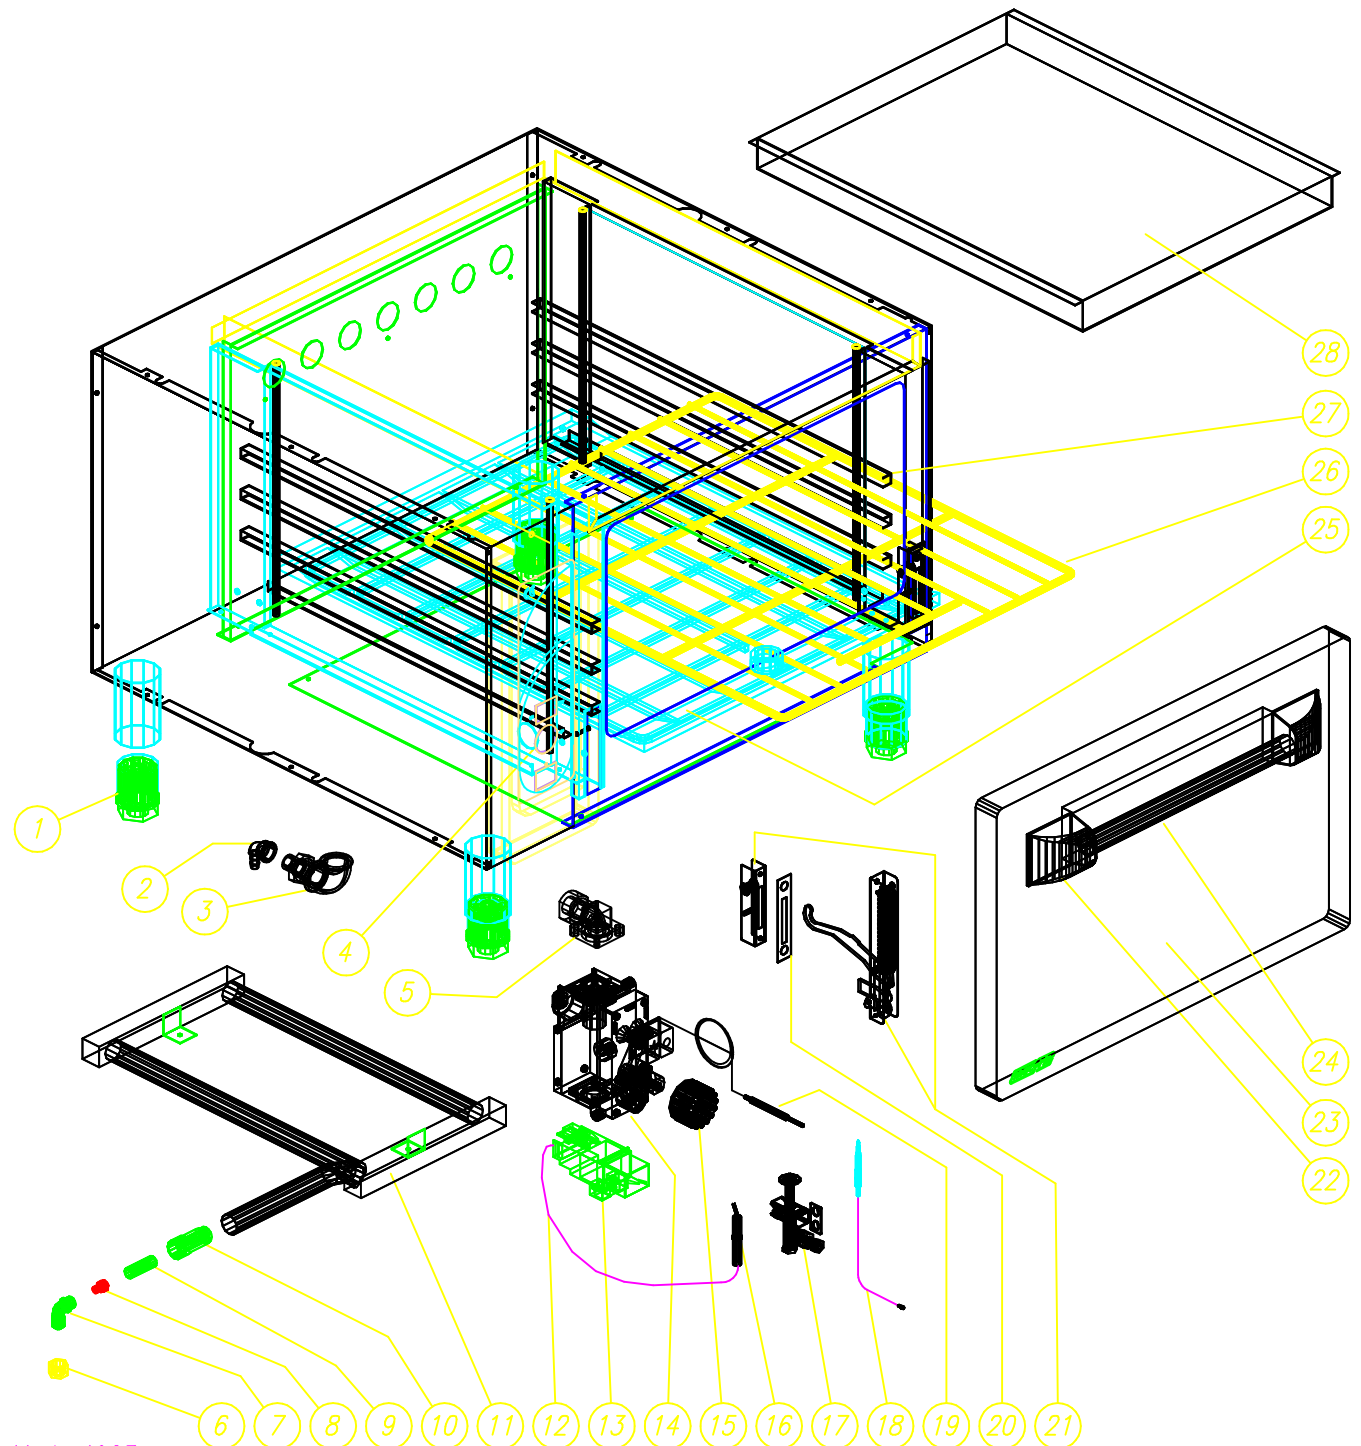

DESPIECE PLANCHA RADIANTE N° C-007

N°	CODIGO	DESCRIPCION
1	622800	PATA REGULABLE
2	305700	TETINA GLP 1/2" GAS
3	301800	CODO REDUCCION 1" - 1/2" GAS
4	613600	CARATULA MANDOS POLICARBONATO
5	376700	MANGUITO 3/8" GAS
6	312300	TUERCA 3/8" GAS
7	316400	CODO PORTA-INYECTOR 3/8" GAS
8	306200	INYECTOR GLP 1'50
	329800	INYECTOR GN 2'30
9	309400	AIREADOR CONO-QUEMADOR
10	309800	CONO QUEMADOR
11	307700	QUEMADOR HORNO 2/1
12	303400	CABLE BUJIA PIEZO-ELECTRICO
13	374700	PIEZO-ELECTRICO
14	310300	VALVULA TERMOSTATICA 300"
15	376500	MANDO VALVULA
16	302000	BUJIA PIEZO-ELECTRICO
17	300700	PILOTO 3 LLAMAS
18	374300	TERMOPAR long. 850 mm
19	375500	BULBO TERMOSTATICO
20	629900	EMBELLECEDOR BISAGRA
21	616000	BISAGRA HORNO DCHA. (Conjunto)
	616300	BISAGRA HORNO IZDA. (Conjunto)
22	331600	SOPORTE TIRADOR
23	323900	PUERTA HORNO (Completa)
24	512900	TIRADOR PUERTA HORNO
25	317200	PLANCHA DE HORNO 2/1
26	319600	PARRILLA DE HORNO 2/1
27	323200	GUIAS GN HORNO (Pareja)
28	604700	BANDEJA HORNO