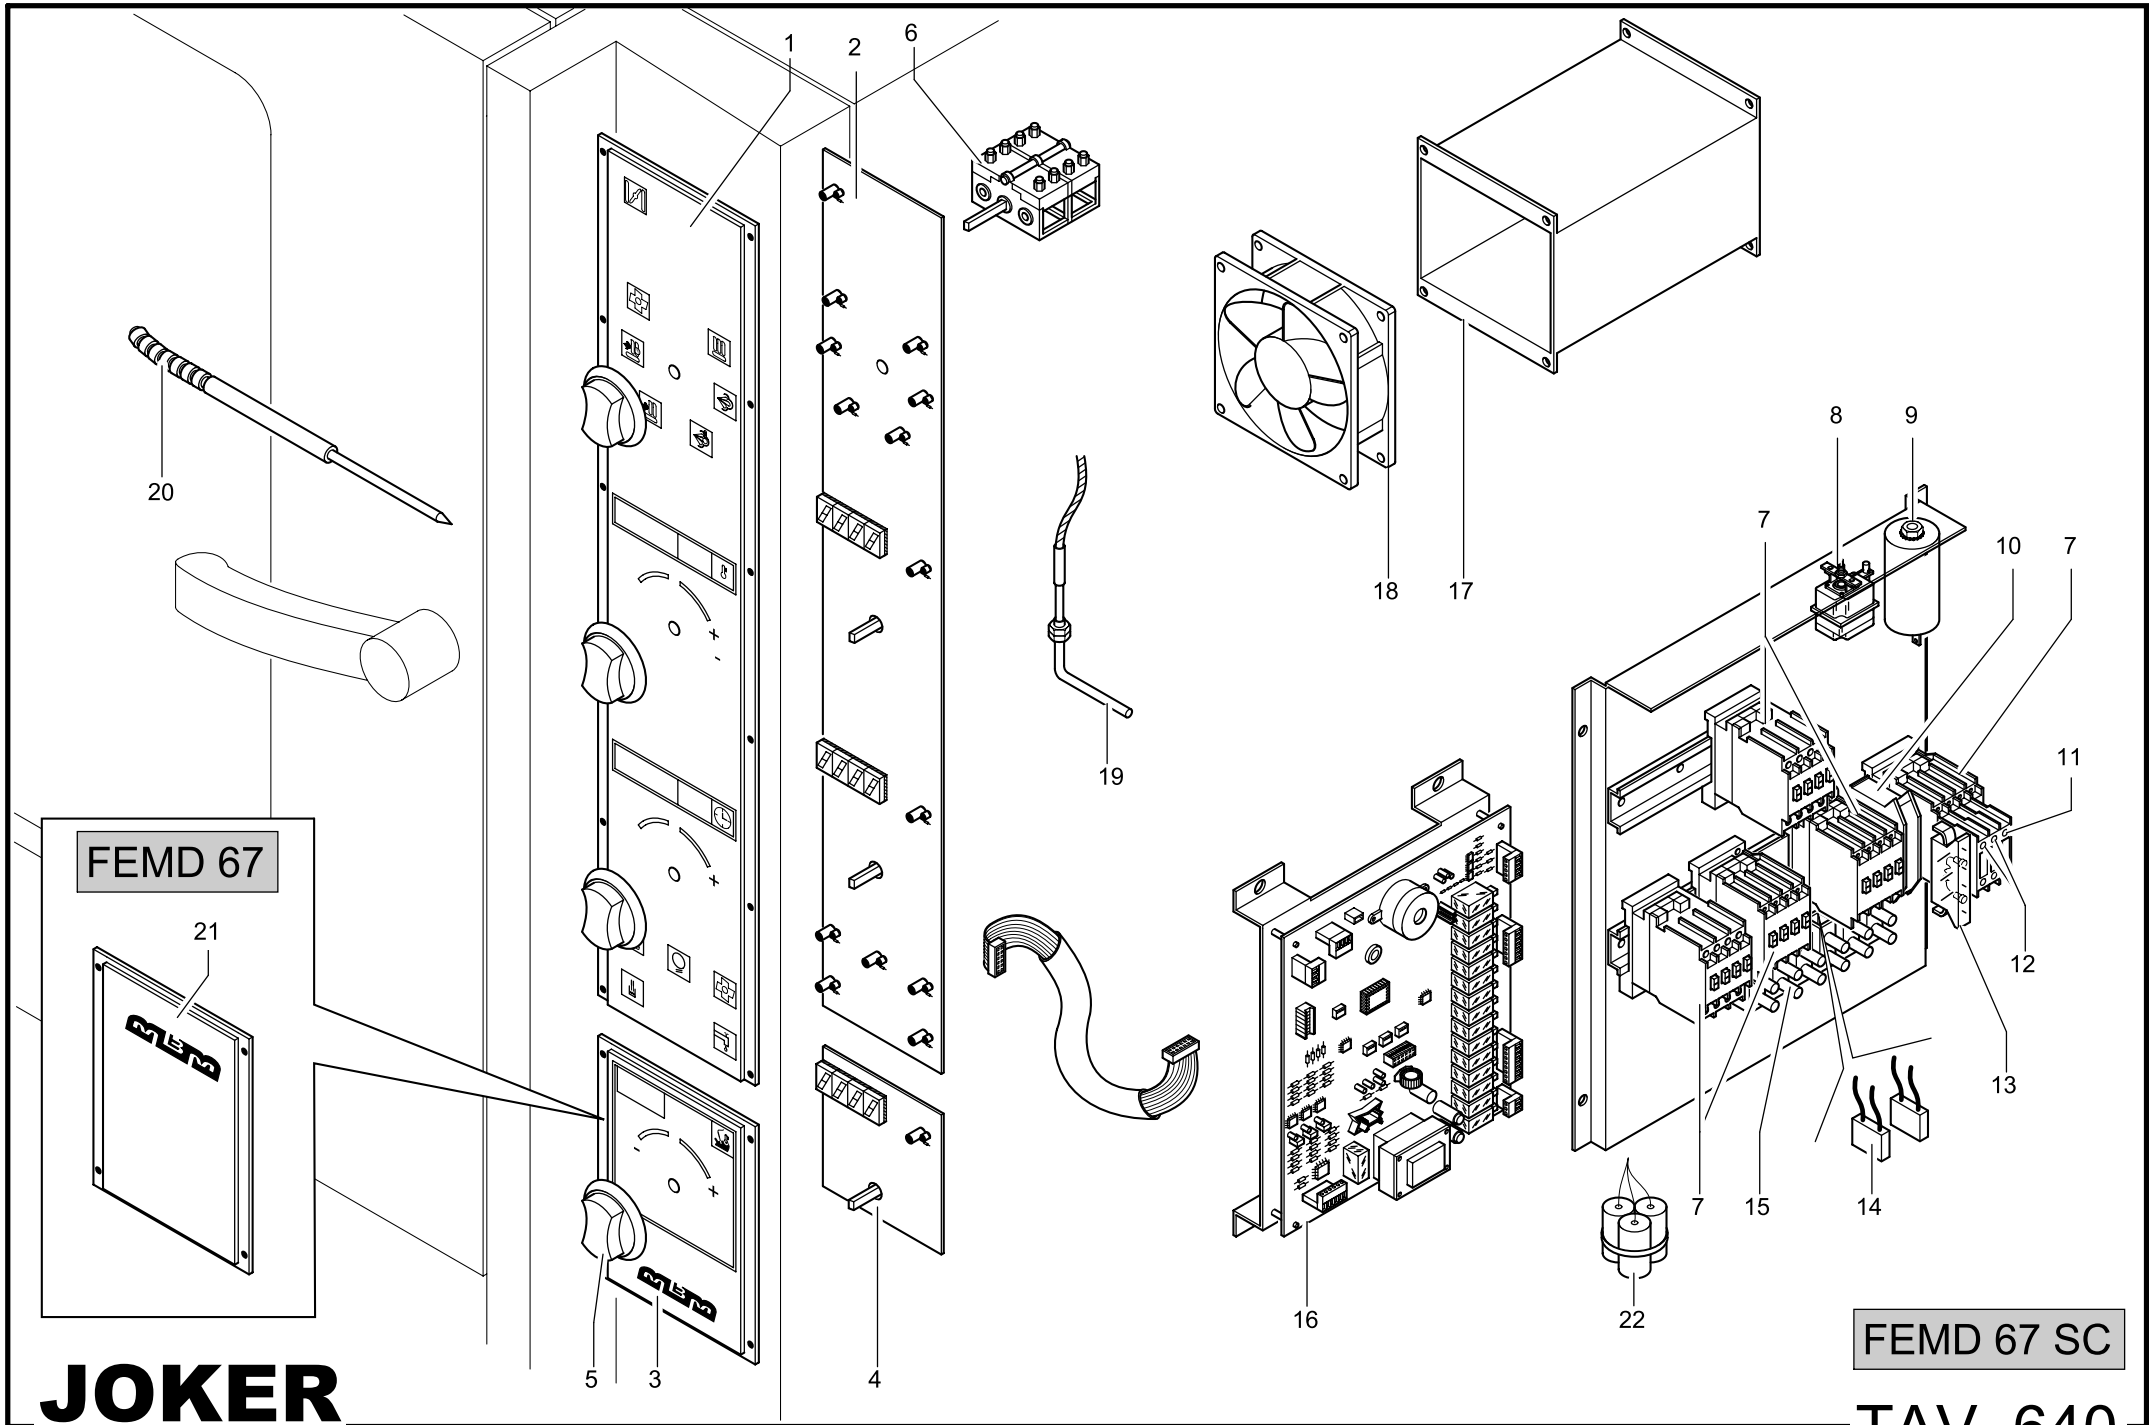

FEMD 67

JOKER

FEMD 67 SC

TAV. 640

FORNI TAV. 640	1	RTFOC00506	MASCHER.CRUS.FGMD067 FRONT.	MASQUE FRONTAL	COVER FRONTAL	ABDECKUNGVORNE
FORNI TAV. 640	2	RTFOC00672	SCHEDA DISPLAY FGMD107 98X3	CARTE DISPLAY	SCHEME DISPLAY	SCHALTPLAN DISPLAY
FORNI TAV. 640	3	RTFOC00665	MASCHER.CRUS.FGMD067SC SONDA	MASQUE SONDEUSE	COVER PROBE	ABDECKUNGSONDE
FORNI TAV. 640	4	RTFOC00673	SCHEDA SONDA FGMD107 98X2	SCHEDA EL. SONDE	SCHEME EL. PROBE	SCHALTPLAN EL. SONDE
FORNI TAV. 640	5	RTFOC00361	MANOPOLA	BOUTON	KNOB	DREHGRIFF
FORNI TAV. 640	6	RTFOC00669	COMM.FGMD067 4647866823	COMMUTATEUR	COMMUTATOR	KOMMUTATORGRIFF
FORNI TAV. 640	7	RTFOC00465	RELAIS FCV.3TF3000-0AL2	RELAIS	RELAY	RELAIS
FORNI TAV. 640	8	RTFOC00483	T.L.FCV/1T350 5510562800	THERMOSTAT LIMITEUR	THERMOSTAT LIMIT. OVEN	LIMIT THERMOSTAT
FORNI TAV. 640	9	RTFOC00053	CONDENSATORE FCV 16152220MF450	CONDENSATEUR	CONDENS. MOTOR	CONDENS. MOTOR
FORNI TAV. 640	10	RTFOC00048	P/FUSIBILE+PIAS.FCV.VL04+VS0PT	PORTE-FUSIBLES	FUSE HOLDER	SICHERUNGSHALTER
FORNI TAV. 640	11	RTFOC00468	CONTATTI A.FCV.3TX4010-2A	AUXILIARIE CONTACT	AUXILIARY CONTACT	HILFSANSCHLÜSSE
FORNI TAV. 640	12	RTFOC00469	CONTATTI A.FCV.3TX4001-2A	AUXILIARIE CONTACT	AUXILIARY CONTACT	HILFSANSCHLÜSSE
FORNI TAV. 640	13	RTFOC00284	FUSIBILE 6,3 A	FUSIBLE 6,3 A	FUSIBLE 6,3 A	SICHERUNG 6,3 A
FORNI TAV. 640	14	RTFOC00023	A/DISTURBO FCV.F43LN3100ZF00K	ANTI-PERTURBATION	ANTIJAMMING FILTER	FILTER A/STÖRUNG
FORNI TAV. 640	15	RTBF900045	MORSETTIERA C4EF+SIMB/1-6	GROUPE DE CONNECTION 6 POLES	TERMINAL BLOCK 6 POLES	KLEMMBRETT 6 POLIG
FORNI TAV. 640	16	RTFOC00671	SCHEDA POTENZA FGMD107 050998	CARTE DE PUISSANCE	POWER SCHEME	SCHALTPLAN POTENZ
FORNI TAV. 640	17	GAFOC00246	AS.CONV.CALORE FGMD67	CONVOYEUR	FAN	UMWÄLZER
FORNI TAV. 640	18	RTFOC00254	VENT.CALORE FEM109	VENTILATEUR CHALEUR	HEATFAN	WÄRMEVENTILATOR
FORNI TAV. 640	19	RTFOC00321	T/COPPIA 52 FCV.MBM00001	THERMOCOUPLE	THERMOELEMENT	THERMOELEMENT
FORNI TAV. 640	20	RTFOC00464	SONDA C/CM.42 FCVM MBM00007	SONDE	PROBE	SONDE
FORNI TAV. 640	21	RTFOC00666	MASCHER.CRUS.FGMD067 NEUTRA	MASQUE NEUTRE	COVER NEUTRA	ABDECKUNG NEUTRAL
FORNI TAV. 640	22	RTFOC00312	A/DISTURBO FEC060 411132210	ANTI-PERTURBATION	ANTIJAMMING FILTER	FILTER A/STÖRUNG