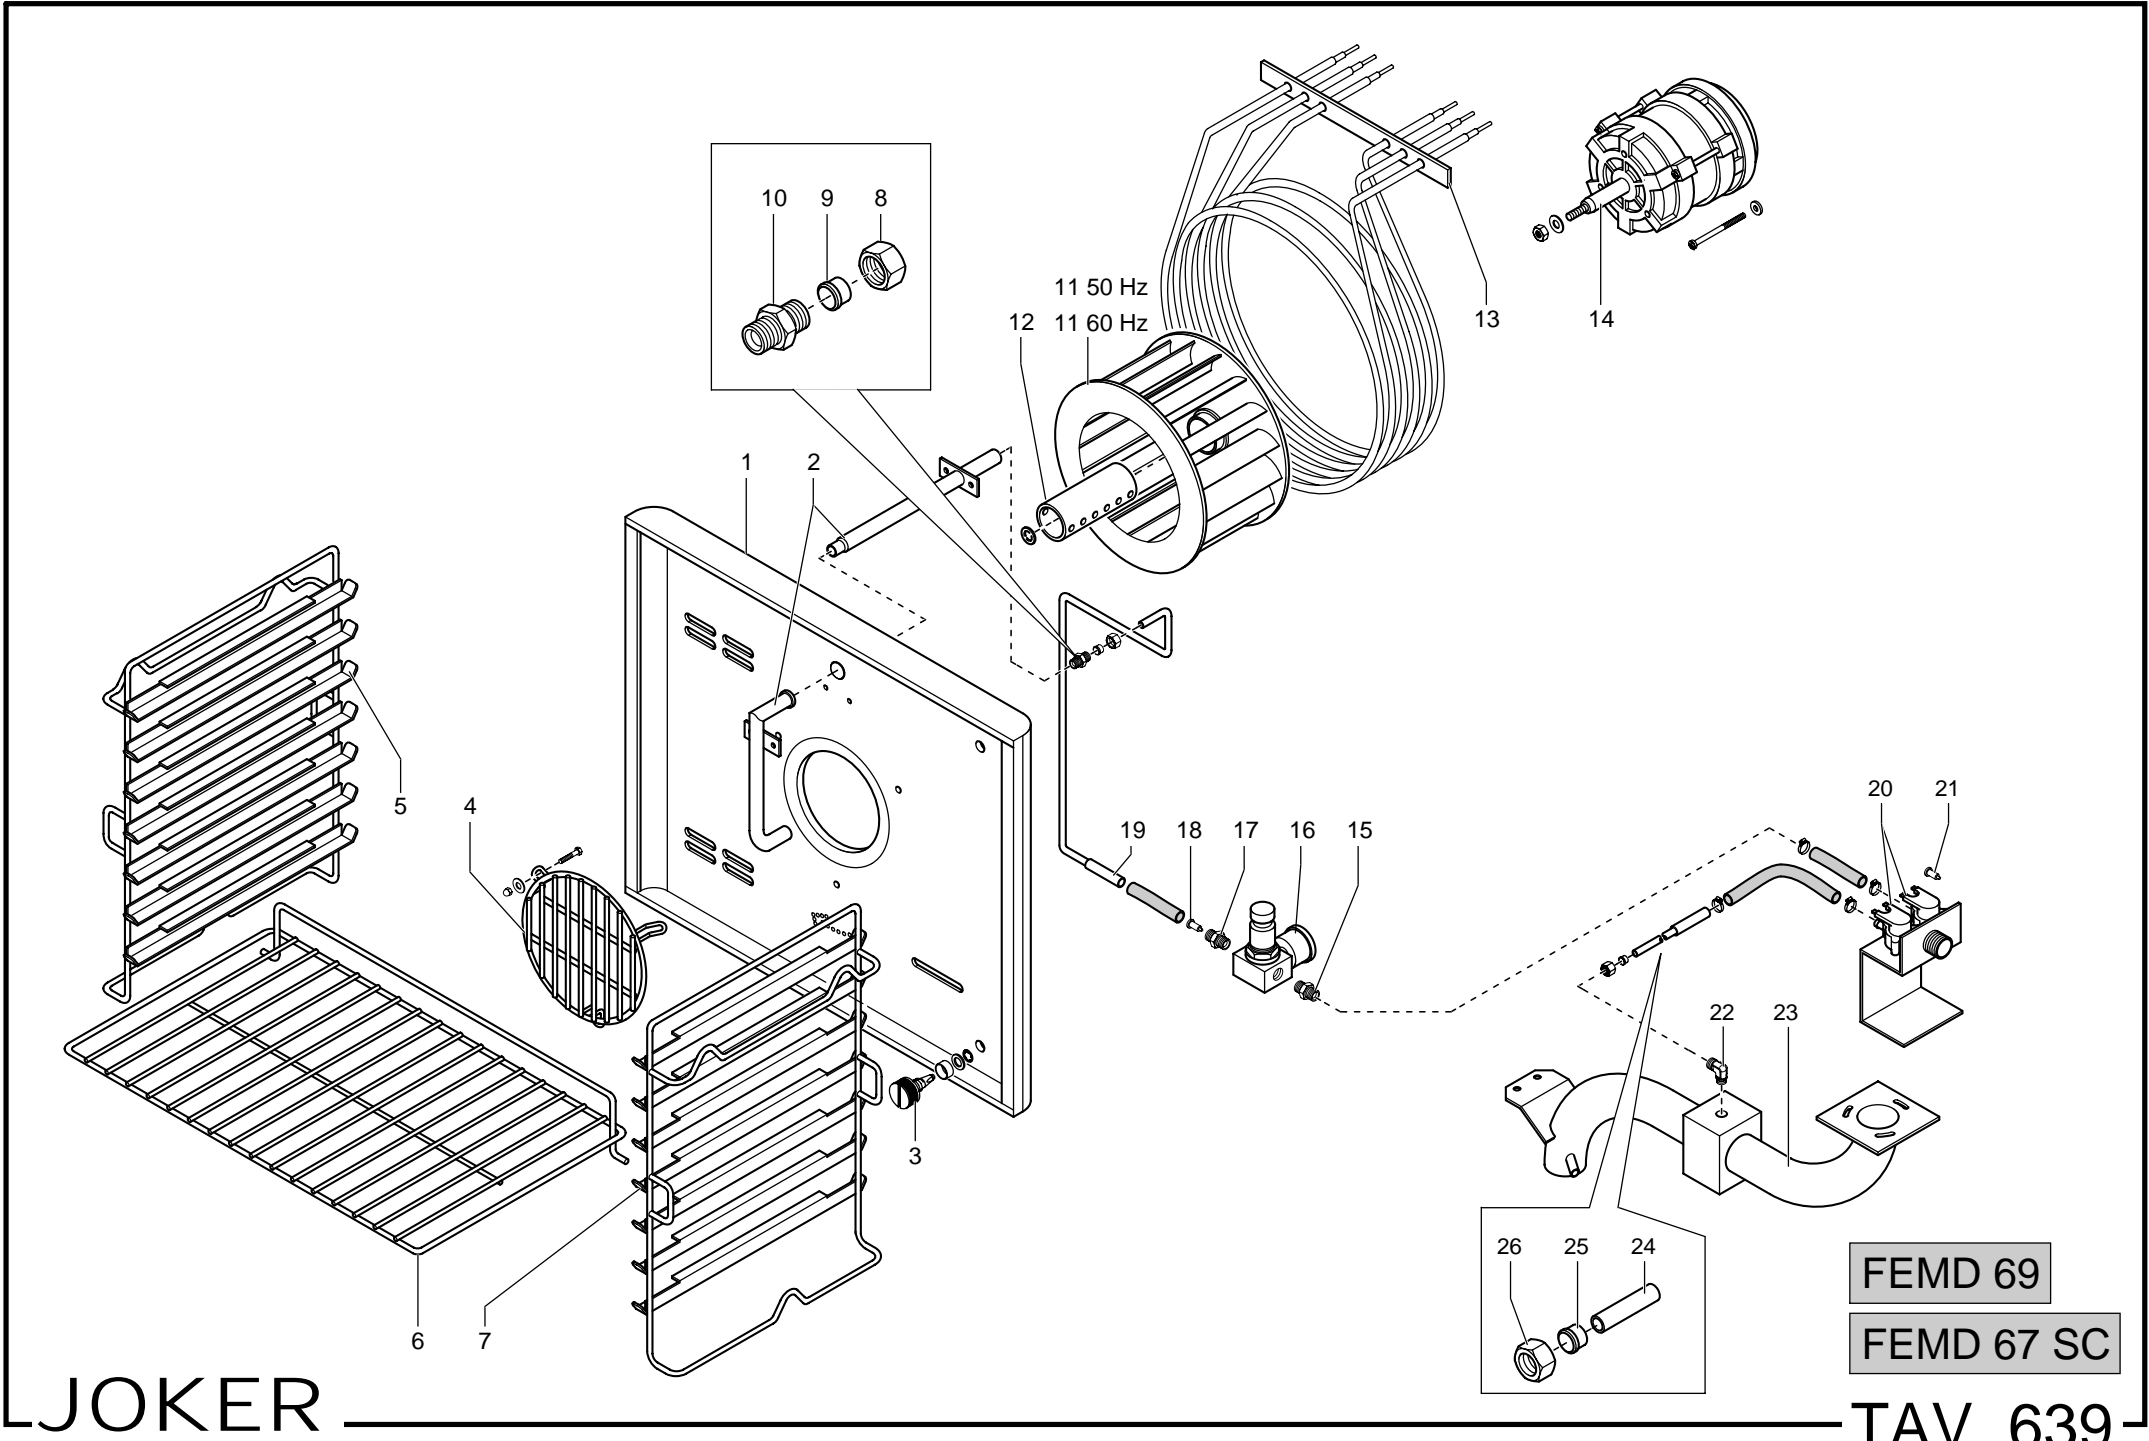

FEMD 67 SC

JOKER

TAV. 638

FORNI TAV. 638	1	PAFOC00394	CERN.INF.P.F.SX FCV	CHARNIÈRE INFÉRIEUR GAUCHE PORTE DU FOUR	INGE PIN INFER.LEFT	TÜRANGEL UNTENLINKS
FORNI TAV. 638	1	PAFOC00583	CERN.INF.P.F.DX FCV	CHARNIÈRE INFÉRIEUR DROITE PORTE DU FOUR	INGE PIN INF. RIGHT	TÜRANGEL INF. RECHTS
FORNI TAV. 638	2	GAFOC00231	AS.PORTA F.DX FGC065/1	PORTE DU FOUR DROITE	OVEN DOOR RIGHT	OFENTÜR RECHTS
FORNI TAV. 638	2	GAFOC00230	AS.PORTA F.SX FGC065/1	PORTE DU FOUR GAUCHE	OVEN DOOR LEFT	OFENTÜR LINKS
FORNI TAV. 638	3	MPGOM03P00	GUARNIZIONE VETRO	GARNITURE VERRE	GASKET GLASS	GLASDICHTUNG
FORNI TAV. 638	4	RTFOC00360	MANIGLIA	POIGNÉE	HANDLE	HANDGRIFF
FORNI TAV. 638	5	RTFOC00338	ANELLO EST.MAN.P.F.FCV.	ANNEAU EXT. POIGNÉE PORTE DU FOUR	OUTWARD RING OVEN DOOR HANDLE	HANDGRIFF
FORNI TAV. 638	6	RTFOC00401	BASETTA MANIGLIA	EPAISSEUR POIGNÉE	HANDLE	HANDGRIFF
FORNI TAV. 638	7	RTFOC00337	ANELLO INT.GRADINO MAN.P.F.FCV	ANNEAU INTERIEUR EPAISSEUR	INNER RING	INNENRING
FORNI TAV. 638	8	RTFOC00470	CRISTALLO P.F.FEC060 C/VALV.	VERRE CHAUFFE	GLASS CHAMBER	GLAS KAMMER
FORNI TAV. 638	9	GAFOC00233	AS.C/PORTA F.DX FGC065/1	C/PORTE DU FOUR DROITE	C/OVEN DOOR RIGHT	C/OFENTÜR RECHTS
FORNI TAV. 638	9	GAFOC00232	AS.C/PORTA F.SX FGC065/1	C/PORTE DU FOUR GAUCHE	C/OVEN DOOR LEFT	C/OFENTÜR LINKS
FORNI TAV. 638	10	RTFOC00723	GUARNIZ.P.F.FEC065 GIUNTATA	GARNITURE PORTE	GASKET DOOR	TÜRDICHTUNG
FORNI TAV. 638	11	GRFOC00236	*GRUPPO PORTA FORNO DX FGC065/1	GROUPE PORTE DU FOUR DROITE	UNIT OVEN DOOR RIGHT	GRUPPE OFENTÜR RECHTS
FORNI TAV. 638	11	GRFOC00233	*GRUPPO P.F FGC065/1	GROUPE PORTE DU FOUR GAUCHE	UNIT OVEN DOOR LEFT	GRUPPE OFENTÜR LINKS
FORNI TAV. 638	12	GAFOC00248	AS.CASSETTO DX FGC065	BASSIN DROITE	TRAY RIGHT	SCHUBLADE RECHTS
FORNI TAV. 638	12	GAFOC00164	AS.CASSETTO SX FGC065	BASSIN GAUCHE	TRAY LEFT	SCHUBLADE LINKS
FORNI TAV. 638	13	RTFOC00413	PIEDINO+T.OTTAG.FGC065/87,5	PIED	FOOT	FUSS
FORNI TAV. 638	14	RTFOC00711	MICROINT.FCV. RMP UNIPOL.30907	MICRO-INTERRUPTEUR PORTE DU FOUR	MICRO OVEN DOOR	MIKRO OFENTÜR
FORNI TAV. 638	15	GAFOC00242	AS.CRUSCOTTO FGM67	PANNEAU DE CONTRÔLE	CONTROL PANEL	STIRNBRETT
FORNI TAV. 638	16	PAFOC00416	FIANCO DX FGC065	CÔTÉ DROITE	RIGHT SIDE	RECHTE SEITE
FORNI TAV. 638	17	PAFOC00690	POSTERIORE INOX FEMD67	ARRIÈRE EXT.	POSTERIOUR EXT.	HINTEN AUSSEN
FORNI TAV. 638	18	GAFOC00163	AS.COPERCHIO FEC065	COUVERCLE EXT.	COVER EXT.	ABDECKUNG
FORNI TAV. 638	19	PAFOC00418	FIANCO SX FGC065	CÔTÉ GAUCHE	LEFT SIDE	LINKE SEITE
FORNI TAV. 638	20	GAFOC00030	AS.CERN.SUP.SX P.F.FCV.	CHARNIÈRE SUPÉRIEURE GAUCHE	INGE PIN SUPER.LEFT	TÜRANGEL OBEN LINKS
FORNI TAV. 638	20	GAFOC00213	AS.CERN.SUP.DX P.F.FCV	CHARNIÈRE SUPÉRIEURE DROITE	INGE PIN SUP. RIGHT	TÜRANGEL RECHTS
FORNI TAV. 638	21	GAFOC00027	AS.C/FORO CASS.FCV.	COUVRE TROU	PLUG	LOCHABDECKUNGSPFROPFEN
FORNI TAV. 638	22	RTFOC00555	AT.GRIGLIA LAT.F.FCV	ATTAQUE GRILLE LATÉRALE	GRILL CONNECTION SIDE	GRILLAUFPLAGE SEITE
FORNI TAV. 638	23	RTFOC00476	ASTA TRAS.SCA.COND.FEC060/1NIC	BARRE TRANSVERSAL	ROD TRANSVERS.	STAB
FORNI TAV. 638	24	RTFOC00412	ASTA ANT.SCA.COND.FGC065 NICH.	BARRE ANTÉRIEUR	ROD ANTERIOUR	STAB VORNE
FORNI TAV. 638	25	RTFOC00392	MANOP.COND.FCV.TURCH.EKK25B	BOUTON	KNOB	DREHGRIFF
FORNI TAV. 638	26	PAFOC00680	DISCO INF.SCARICO COND.FEMD100	DISQUE INFÉRIEUR DÉCHARGÉ	DISC INFER. OUTLET	SCHEIBE UNTEN AUSGANG
FORNI TAV. 638	27	RTFOC00382	*CORNICHE FIS.VETRO P/LAMP.FCV	CADRE DU PORTELAMPE	MOULDING P/LAMP	UMRAHMUNG P/LAMPE
FORNI TAV. 638	28	RTFOC00202	GUARNIZIONE P/LAMPADA	GARNITURE DU PORTELAMPE	GASKET P/LAMP	DICHTUNG P/LAMPE
FORNI TAV. 638	29	RTFOC00201	*VETRO P/LAMPADA FCV.	VERRE DU PORTELAMPE	GLASS P/LAMP	GLAS P/LAMPE
FORNI TAV. 638	30	RTFOC00036	PORTA LAMPADA	PORTELAMPE	DOOR LAMP	PORTA LAMPE
FORNI TAV. 638	31	RTFOC00037	LAMPADA	LAMPE	LAMP	LAMPE
FORNI TAV. 638	32	RTFOC00009	GANCIO	CROCHET	HOOK	HAKEN
FORNI TAV. 638	33	RTFOC00005	ZOCCOLO ESTERNO	GODET EXTÉRIEUR	OUTWARD BASE	SOCKEL AUSSEN
FORNI TAV. 638	34	GAFOC00005	SERRATURA	SERRURE	LOCK	SCHLOSS
FORNI TAV. 638	35	RTFOC00057	ZOCCOLO CENTRALE	GODET CENTRAL	CENTRAL BASE	SOCKEL ZENTRAL