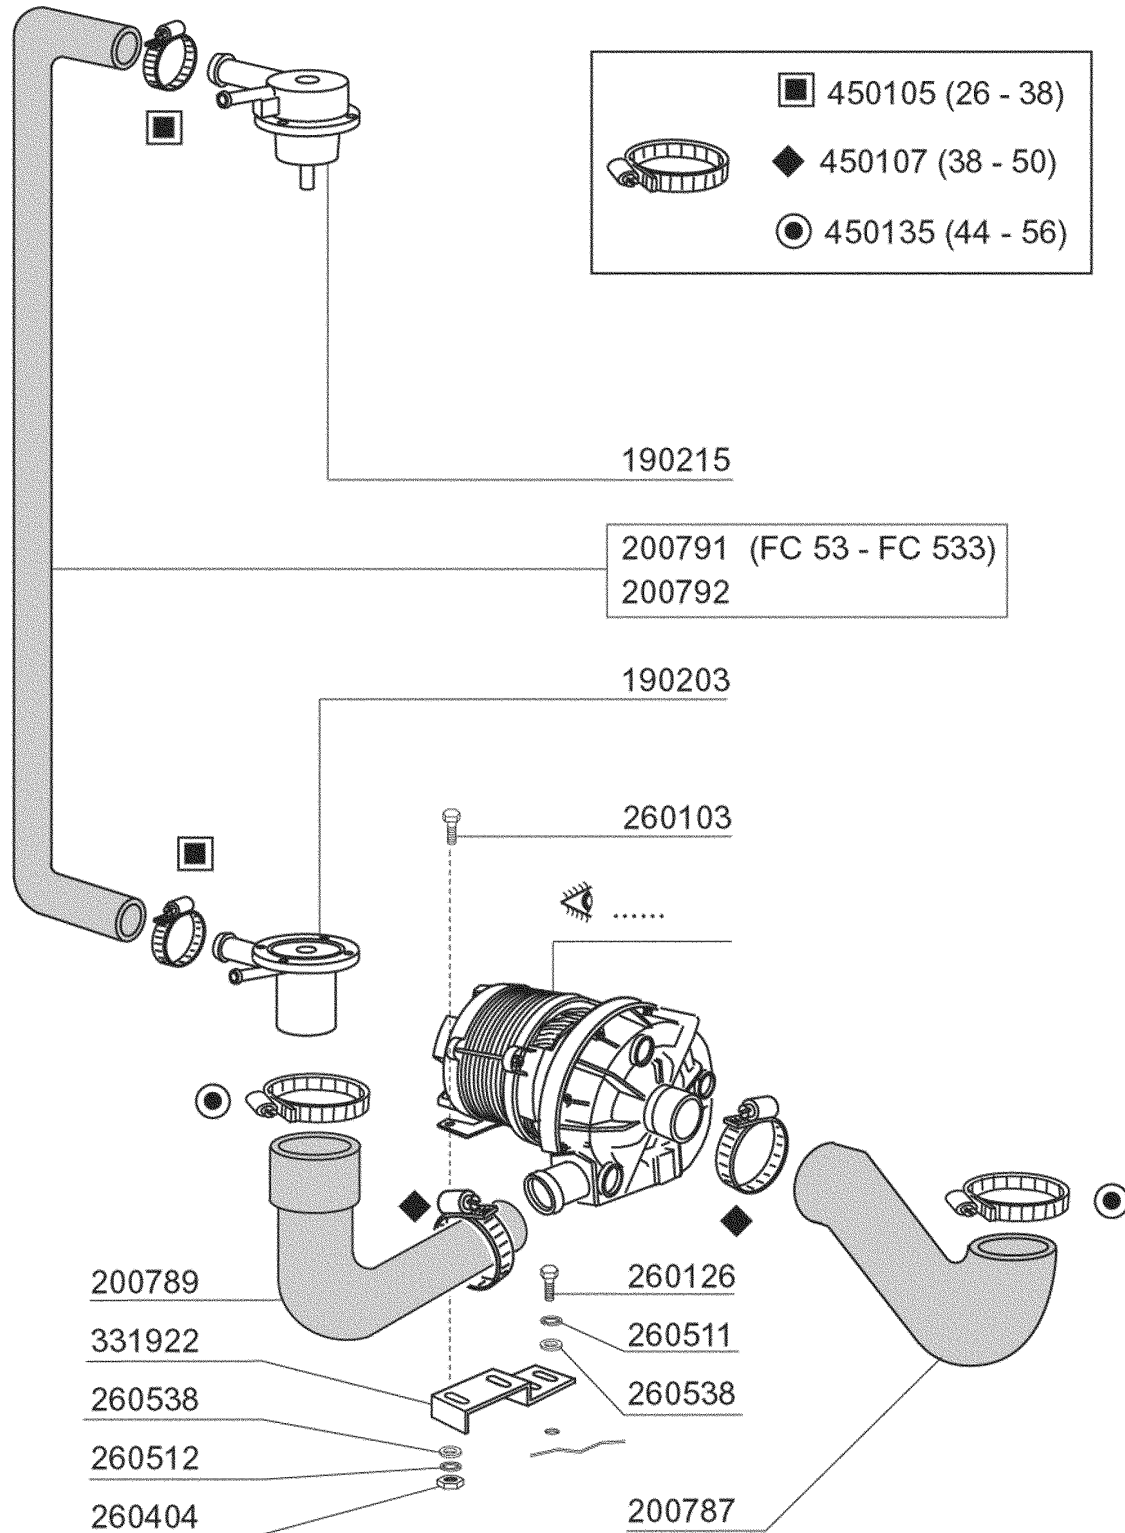

3551/04/00

430332

Kode	Bezeichnung	Preis
110263	Takheizkörper 2000w 230v Fc	0
160121	Schlauch Epdm D. 5 X 9	0
160203	Kniestueck 1"1/2 N-s-f-c /ablauf	0
160301	Ablaufstutzen 1"1/2 C-s-n	0
160308	Ansaugstutzen Fc	0
160727	Pfropfen 1/2 Ntp Cap	0
160755	Pfropfen Für Masch.ohne Entkalker	0
161305	Luftfalle F45-80	0
161306	Schlauch Für Luftfalle F45-80	0
170711	Standrohr Fc	0
180102	Gewinding F.ablaufst.1"1/2 F45-55	0
180109	Klemmring 1 1/2"	0
180818	Tankfilter Für Fc	0
200410	Dichtung Ablauf 1 1/2" 65x47x2	0
200412	Dichtung Ablauf1 1/2" 45x33x3	0
200415	Dutral Dichtung -f2 18,5x10x3	0
200467	Dutr. Dichtung F.luftfalle	0
200469	Standrohrdichtung 45x35,5x7	0
200489	Dichtung 81x68x3	0
200721	Ablaufschlauch 28x35 2mt.	0
200810	O-ring 2,62x9,92x15,16 F Glaesersp	0
200919	Dichtung Für Fc-ansaugstutzen	0
260408	Mutter D.12	0
260506	Rostfr.st.flachscheibe D10	0
270101	Sechswinkl.gegenmutter.1/2"	0
290105	Te-ms-stopfen 1/2"	0
320166	Deflektor Für Fc-serie	0
450107	Schelle Fe Zn 38-50 H=12,2	0
450115	Elastische Schelle D. 8,3/7,8	0
450519	Schutzhülle Für Tankthermostat F-c	0
460502	Asbestdichtung 30x21x2 C34-r	0

**FC53 - Seite 5 - Spülung
Legende**

Kode	Bezeichnung	Preis
190203	Unterkniehalt.was/nachs.f2-45-55-80	0
190215	Obere Wascharsupport Für Fc-serie	0
200787	Ansaugschlauch Fc53-544-hr	0
200789	Druckschlauch Fc	0
200791	Waschschlauch Unten/oben	0
200792	Waschschlauch Ober+unten Fc54-544	0
260103	Schraube Te 6x12	0
260126	Schraube Te 5x12	0
260404	Rostfr.stahlern.muetter D6 Uni 5588	0
260511	Growerscheibe D.5	0
260512	Rostfr.st.growerschiebe D6	0
260538	Schiebe 18x6x1,5 Stahl	0
331922	Winkel Fuer Pumpe "f"	0
450105	Schlauchs. H=12,2 26-38	0
450107	Schelle Fe Zn 38-50 H=12,2	0
450135	Schelle Fe Zn 44-56 H=12,2	0