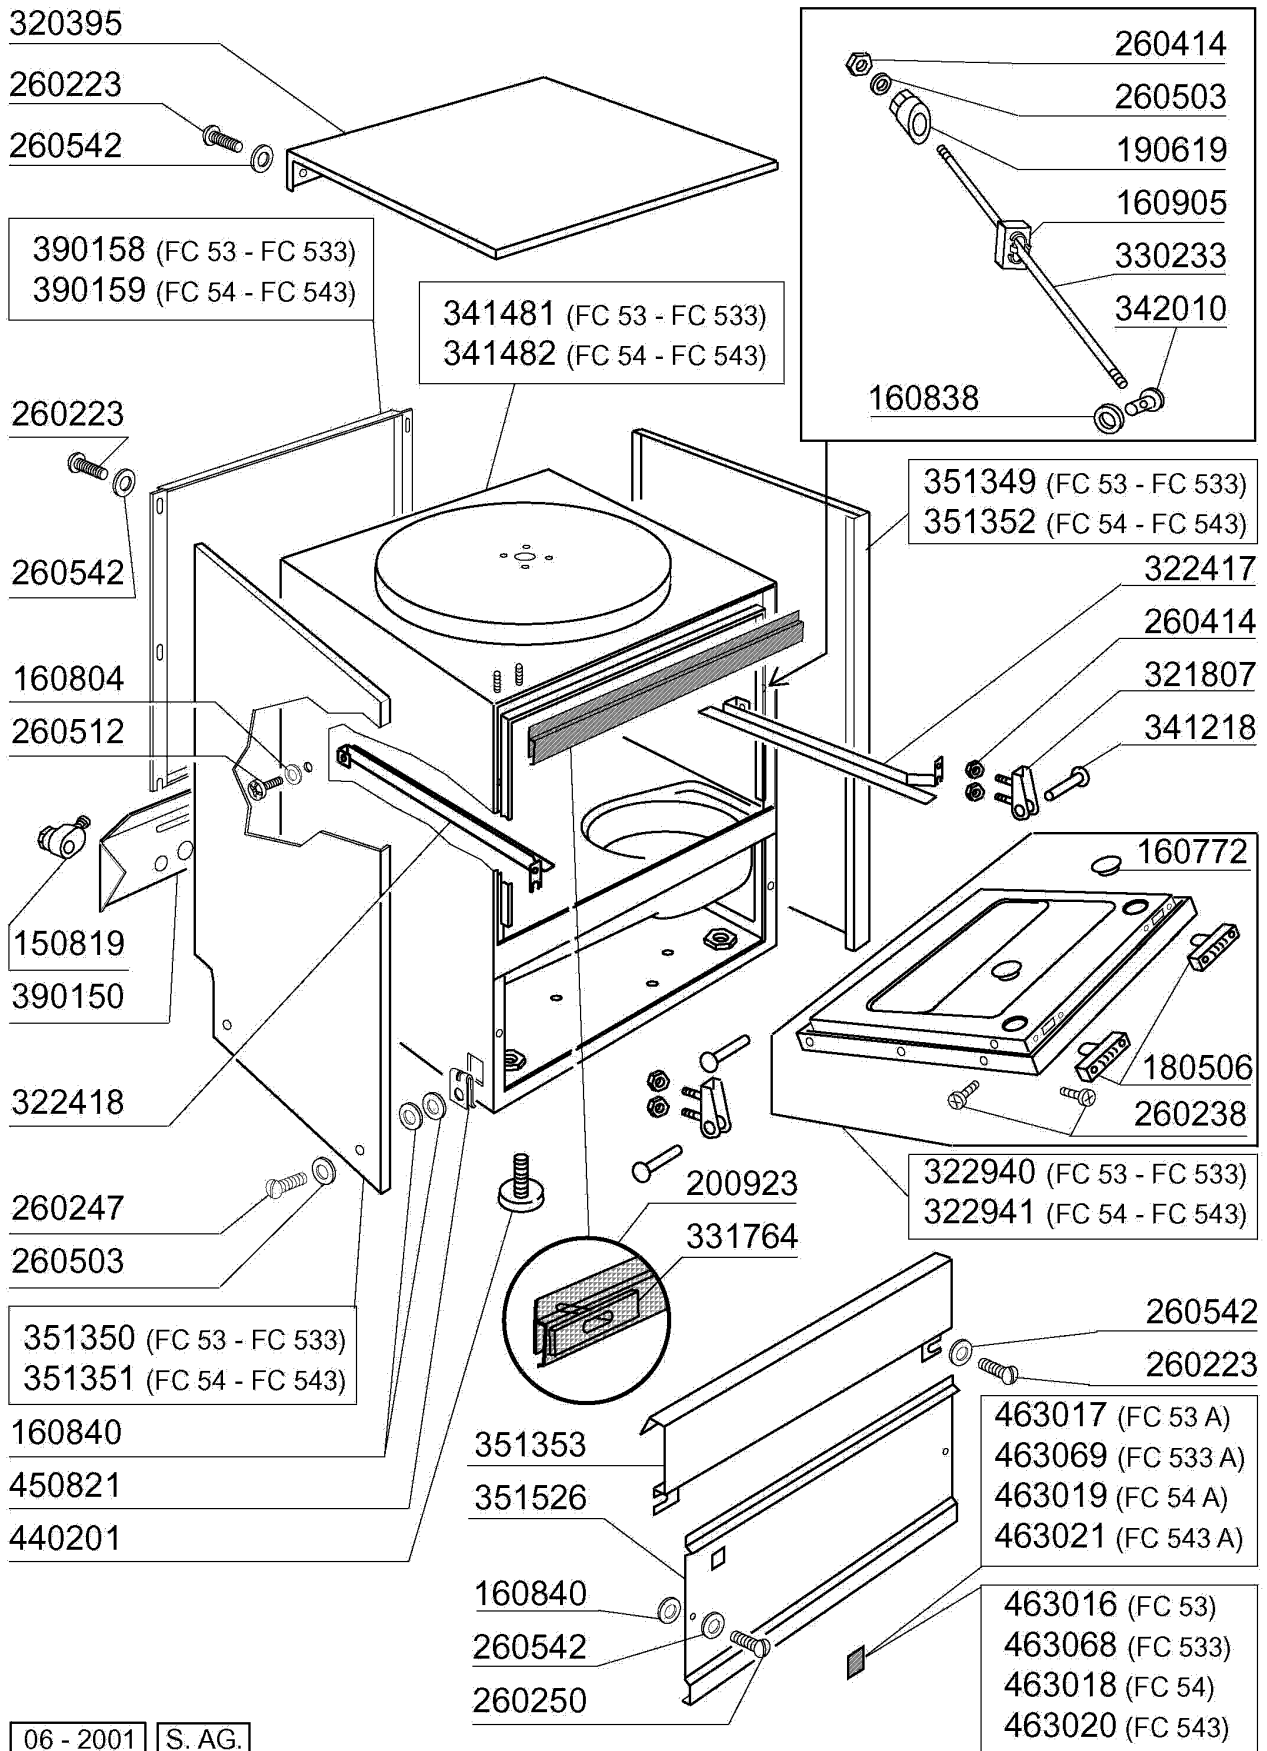

10/94

FC 544

10/94

FC HR ...

10/94

FC ... / A

10/94

Kode	Bezeichnung	Preis
150819	Kabeldurchgang Pg16 Mit Loch	0
160772	Pfropfen Für Tür (br-bc-fc)	0
160804	Dichtung D.6	0
160838	Gleitring Für Zugstange Fc	0
160840	Gleitring	0
160905	Gleitplatte F. Zugstange	0
180506	Schnappverschluss Br-bc-fc	0
190619	Gesperre Der Zugstange B-f-r	0
200923	Türdichtung	0
260223	Rostfr.st Sonderschraube Tb5x12 304	0
260238	Tb-schraube M4x10 Griffbefestigung	0
260247	Schraube Tcb 5x16	0
260250	Schraube Tb 5x20	0
260414	Selbst-sichernde Mutter M5	0
260503	Rostfr.st.flachscheibe D5 Uni 6592	0
260512	Rostfr.st.growerschiebe D6	0
260542	Schiebe D.5	0
320395	Abdeckung Fc	0
321807	Türscharnier Für Fc-serie	0
322417	Rechte Führung Fc	0
322418	Linke Führung Fc	0
322940	Tür Fc53-fc53a	0
322941	Tür Fc54-543-544-hr	0
330233	Zustange	0
331764	Befest.platte Für Türdichtung B-f	0
341218	Scharnierstift B-f-g	0
341481	Karosserie Fc53/53a	0
341482	Karosserie Fc54-543-544-hr	0
342010	Stift Für Zugstange Fc	0
351349	Seitliche Tafel Fc53	0
351350	Seitliche Tafel Fc53	0
351351	Linke Wand Fc54-544-543-hr	0
351352	Rechte Wand Fc54-543-544-hr	0
351353	Frontpanel Fc	0
351526	Unt.frontpaneel	0
390150	Untere Tafel Fc (hinter)	0
390158	Hintere Tafel Fc53a	0
390159	Hintere Tafel Fc54a	0
440201	Gummifuss D.60x10	0
450821	Fastener Snu 3634 17 00 M5	0
463016	Fc53 Platte	0
463017	Fc53a Platte	0
463018	Fc54 Platte	0
463019	Fc54a Platte	0
463020	Name Fc543	0
463021	Fc543a Platte	0
463068	Fc533 Platte	0
463069	Fc533a Platte	0