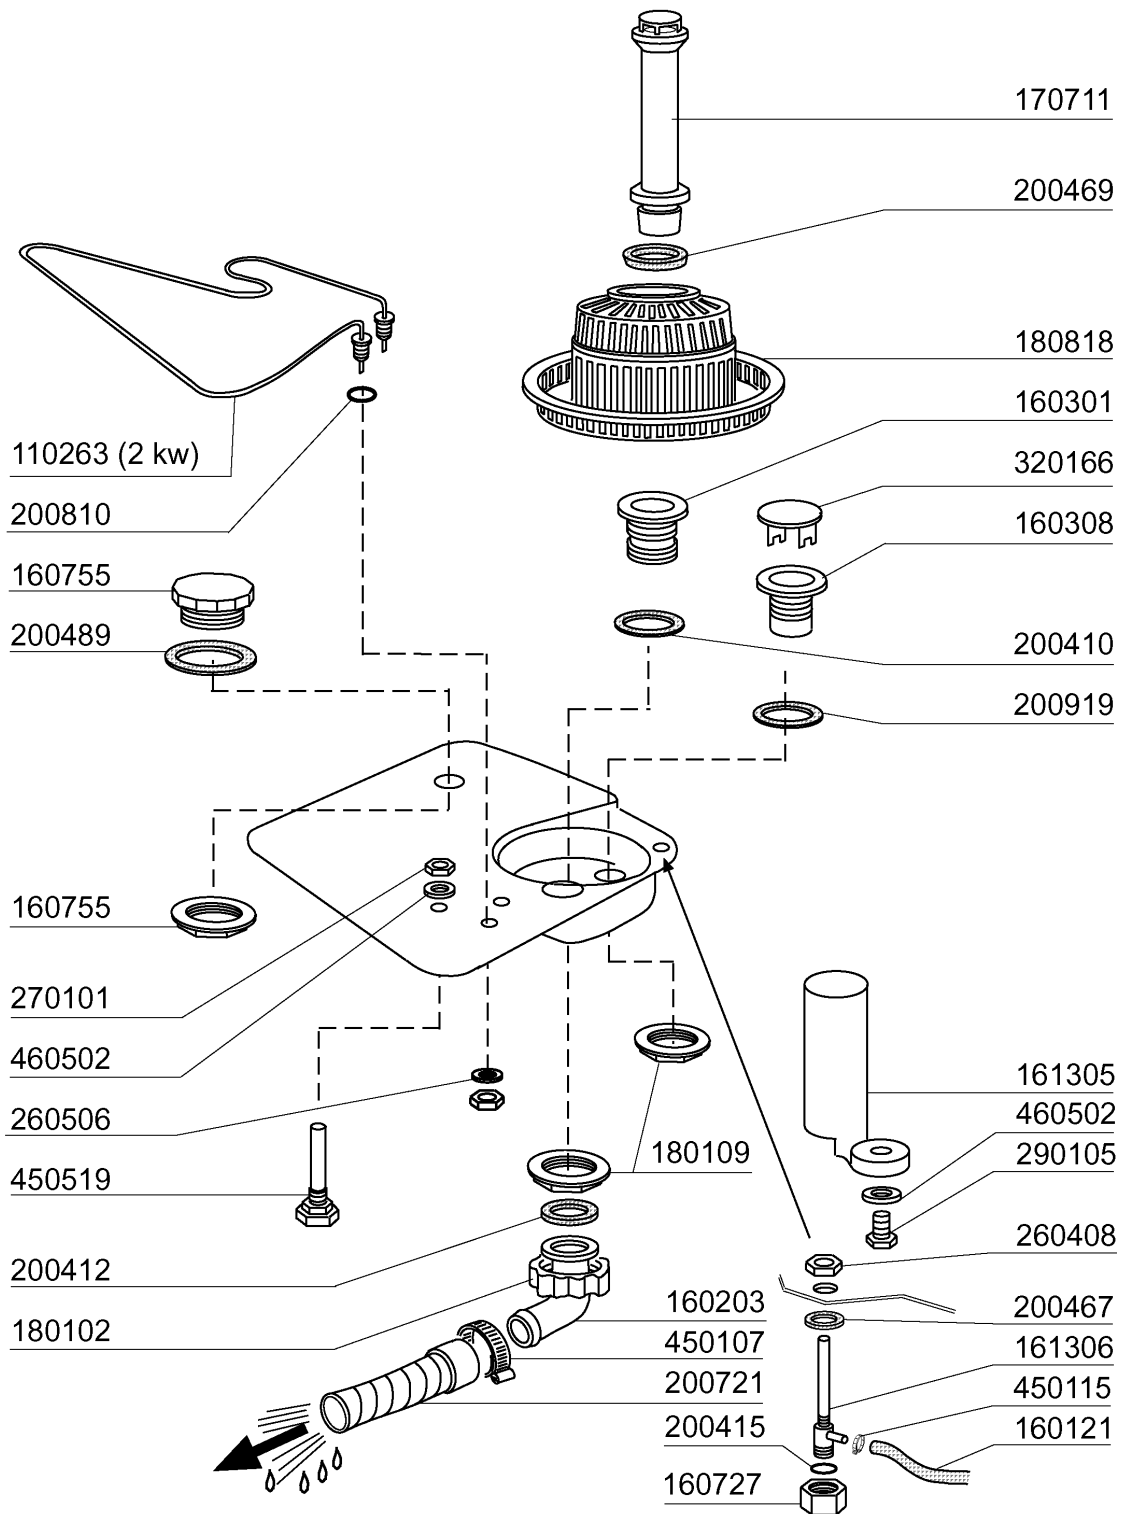

3551/04/00

430332

Kode	Bezeichnung	Preis
110263	Takheizkörper 2000w 230v Fc	0
160121	Schlauch Epdm D. 5 X 9	0
160203	Kniestueck 1"1/2 N-s-f-c /ablauf	0
160301	Ablaufstutzen 1"1/2 C-s-n	0
160308	Ansaugstutzen Fc	0
160727	Pfropfen 1/2 Ntp Cap	0
160755	Pfropfen Für Masch.ohne Entkalker	0
161305	Luftfalle F45-80	0
161306	Schlauch Für Luftfalle F45-80	0
170711	Standrohr Fc	0
180102	Gewinding F.ablaufst.1"1/2 F45-55	0
180109	Klemmring 1 1/2"	0
180818	Tankfilter Für Fc	0
200410	Dichtung Ablauf 1 1/2" 65x47x2	0
200412	Dichtung Ablauf1 1/2" 45x33x3	0
200415	Dutral Dichtung -f2 18,5x10x3	0
200467	Dutr. Dichtung F.luftfalle	0
200469	Standrohrdichtung 45x35,5x7	0
200489	Dichtung 81x68x3	0
200721	Ablaufschlauch 28x35 2mt.	0
200810	O-ring 2,62x9,92x15,16 F Glaesersp	0
200919	Dichtung Für Fc-ansaugstutzen	0
260408	Mutter D.12	0
260506	Rostfr.st.flachscheibe D10	0
270101	Sechswinkl.gegenmutter.1/2"	0
290105	Te-ms-stopfen 1/2"	0
320166	Deflektor Für Fc-serie	0
450107	Schelle Fe Zn 38-50 H=12,2	0
450115	Elastische Schelle D. 8,3/7,8	0
450519	Schutzhülle Für Tankthermostat F-c	0
460502	Asbestdichtung 30x21x2 C34-r	0

**FC53 - Seite 5 - Spülung
Legende**

Kode	Bezeichnung	Preis
190203	Unterkniehalt.was/nachs.f2-45-55-80	0
190215	Obere Wascharsupport Für Fc-serie	0
200787	Ansaugschlauch Fc53-544-hr	0
200789	Druckschlauch Fc	0
200791	Waschschlauch Unten/oben	0
200792	Waschschlauch Ober+unten Fc54-544	0
260103	Schraube Te 6x12	0
260126	Schraube Te 5x12	0
260404	Rostfr.stahlern.muetter D6 Uni 5588	0
260511	Growerscheibe D.5	0
260512	Rostfr.st.growerschiebe D6	0
260538	Schiebe 18x6x1,5 Stahl	0
331922	Winkel Fuer Pumpe "f"	0
450105	Schlauchs. H=12,2 26-38	0
450107	Schelle Fe Zn 38-50 H=12,2	0
450135	Schelle Fe Zn 44-56 H=12,2	0