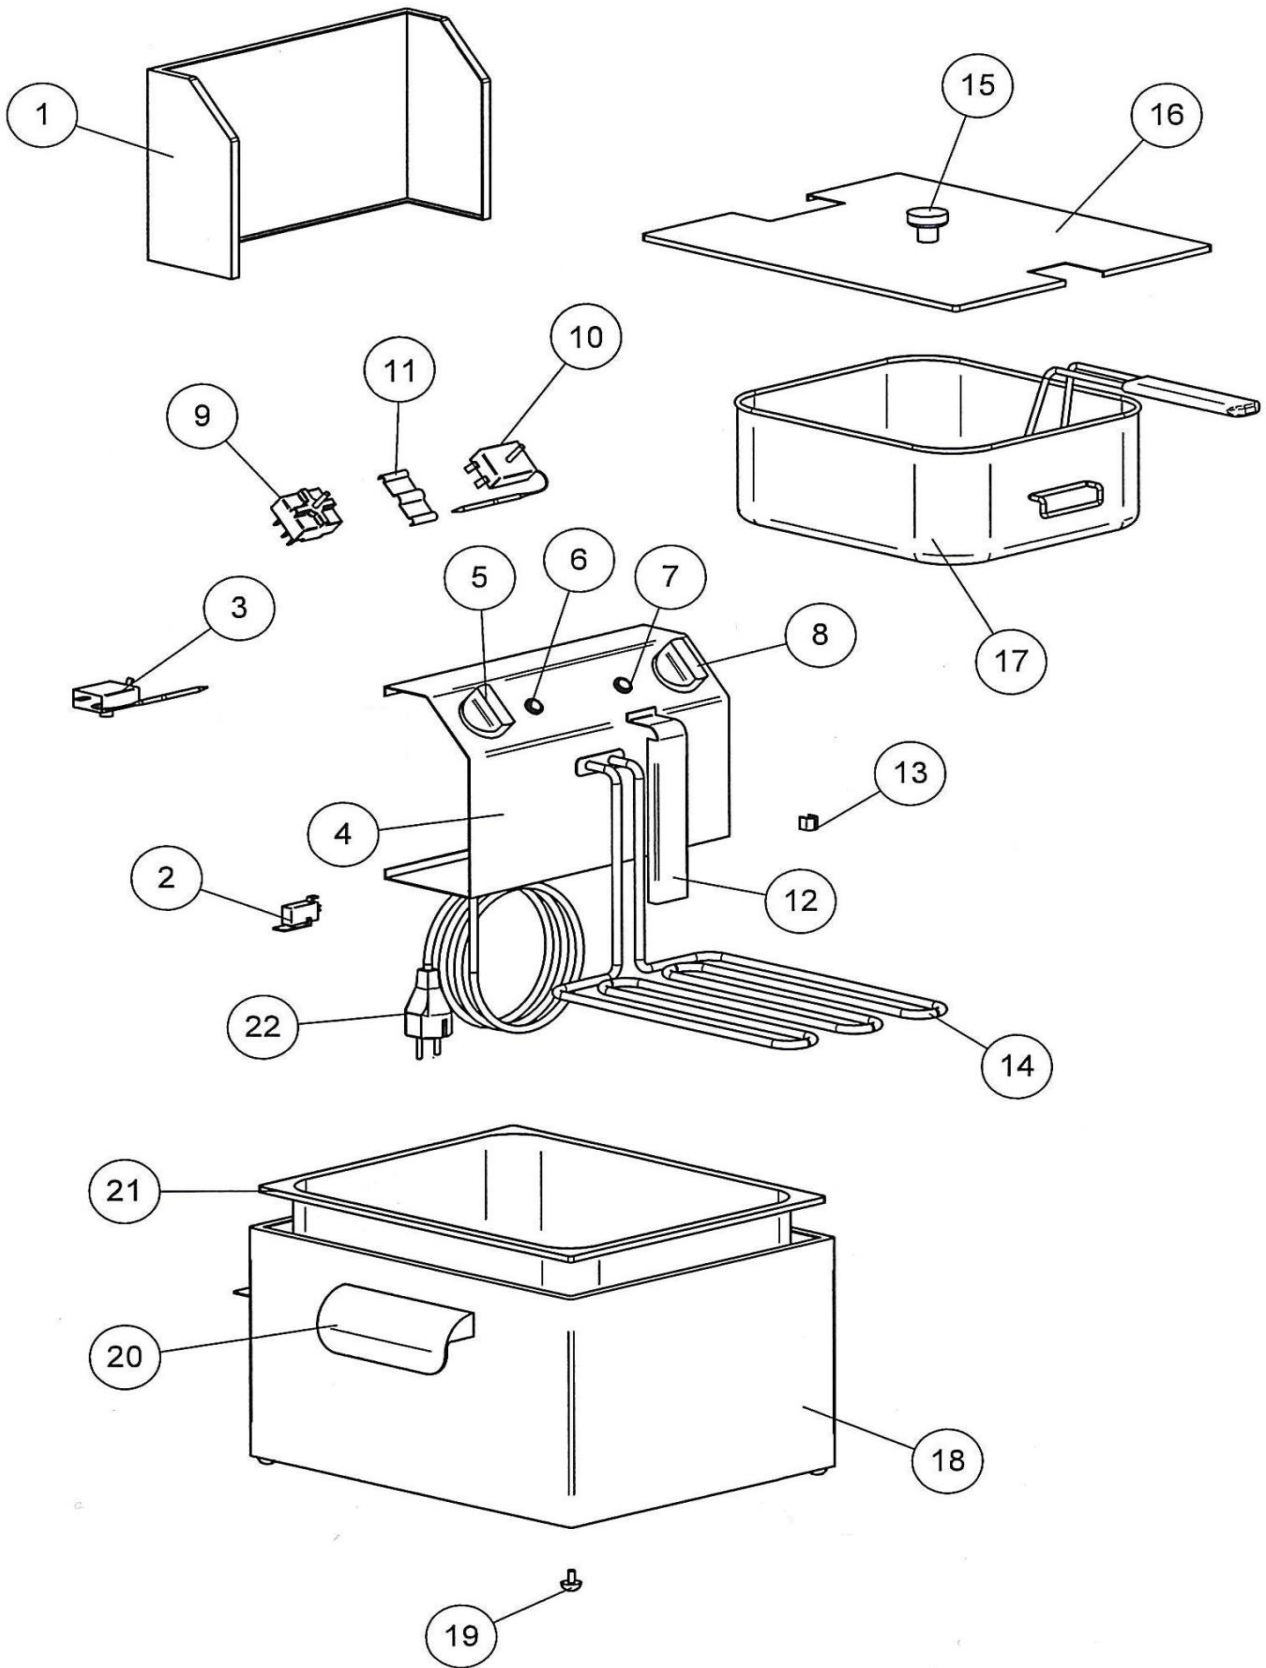

Snackgeräte Elektro-Fritteuse

Artikel-Nr. 70244027 (FE4)

Explosionszeichnung / Ersatzteile

Bitte bei Ersatzteilbestellung immer Artikelnummer und Seriennummer mit angeben!

SPARE PART LIST / ESPLOSO FE4-44 - FE4S-44S

SPARE PART LIST / ESPLOSO FE4-44 - FE4S-44S

REF.	CODE CODICE	DESCRIPTION	DESCRIZIONE	PRICE PREZZO
1	R01174	Rear cover	Carter posteriore testata	
2	R00110	Microswitch	Microinterruttore	
3	R00109	Safety thermostat 240°C	Termostato sicurezza 240°C	
4		Front cover	Carter testata	
5	R00348	Switch knob & ring	Manopola e ghiera interruttore	
6	R00264	Green light	Spia verde	
7	R00202	Orange light	Spia arancione	
8	R00265	Thermostat knob & ring	Manopola e ghiera termostato	
9	R00209	Switch	Interruttore	
10	R00041	Working thermostat 180°C	Termostato lavoro 180°C	
11	R00266	Double bulbs spring	Molla bulbi doppia	
12	R00961	Heating element cover	Carter resistenza	
13	R00267	Capillary spring	Molla capillare	
14	R00223	Heating element 2000 W FE4-44	Resistenza 2000 W FE4-44	
14	R00744	Heating element 3200 W FE4S-44S	Resistenza 3200 W FE4S-44S	
15	R00309	Lid knob	Pomolo coperchio	
16		Lid	Coperchio	
17	R00397	Basket	Cestello	
18		Chassis FE4-4S	Carcassa FE4-4S	
18	R01175	Chassis FE44-44S	Carcassa FE44-S	
19	R00603	Foot	Piedino	
20	R00310	Handle	Maniglia	
21	R00629	Basin	Vasca	
22	R00268	Electric cable	Cavo elettrico	