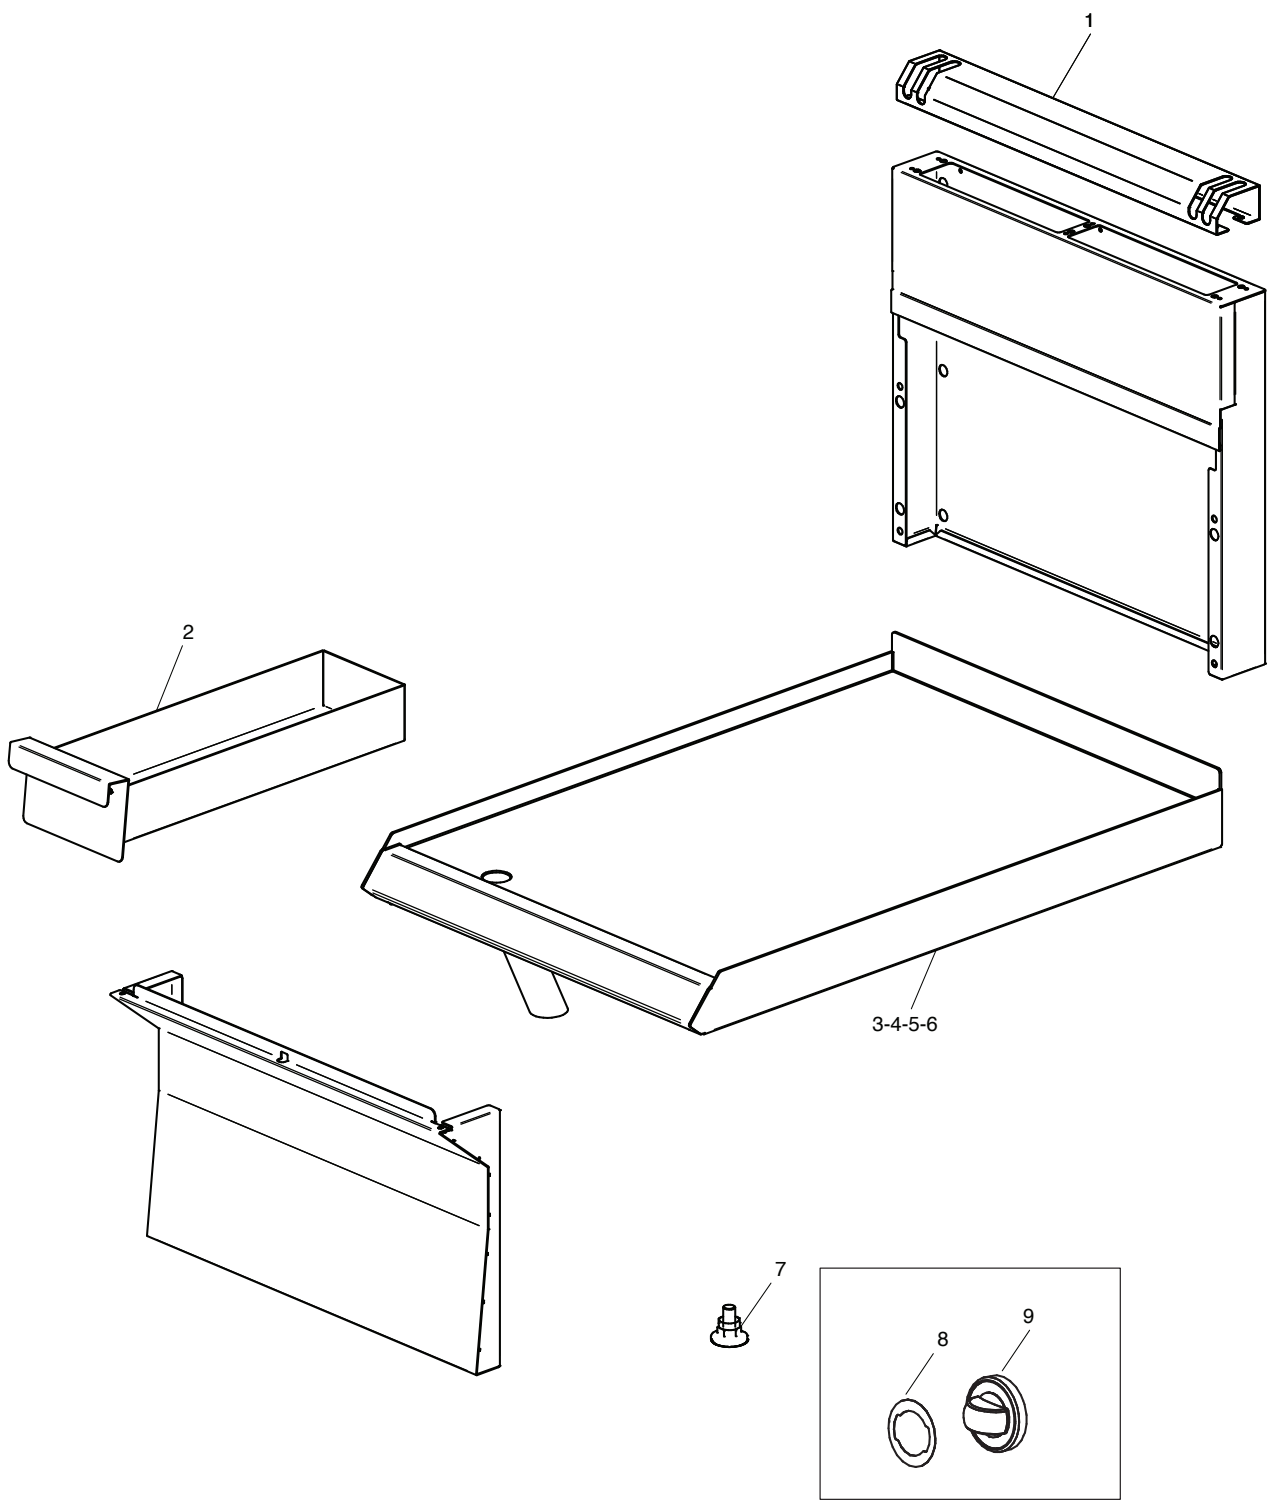

Listino componenti per pagina 1

1	186229	GRIGLIA CAMINO GRILLE POUR CHEMINÉE KAMINROST CHIMNEY GRILL	
2	RIC0004899	CASSETTO OLIO COMPLETO TIROIR POUR L'HUILE COMPLET KOMPLETTE OELSCHIEBER OIL DRAWER COMPLETE	
3	187568	PIANO COTTURA LISCIO PLAN DE CUISSON LISSE GLATTBRATTPLATTE SMOOTH PLATE	
4	187566	PIANO COTTURA LISCIO RIGATO PLAN DE CUISSON LISSE RAINURE' GLATT/ GERILLTESBRATTPLATTE SMOOTH RIBBED PLATE	
7	187046	PIEDE PIED FUSS FOOT	
8	185718 <i><u>Recommended spare parts</u></i>	ANELLO MANOPOLA TERMOSTATO RING THERMOSTAT KLEBERING KNEBEL THERMOSTAT THERMOSTAT RING	
9	168878 <i><u>Recommended spare parts</u></i>	CORPO MANOPOLA COMMUTATORE POIGNEE COMMUTATEUR UMSCHALTER-KNOPFKOERPER COMMUTATOR KNOB