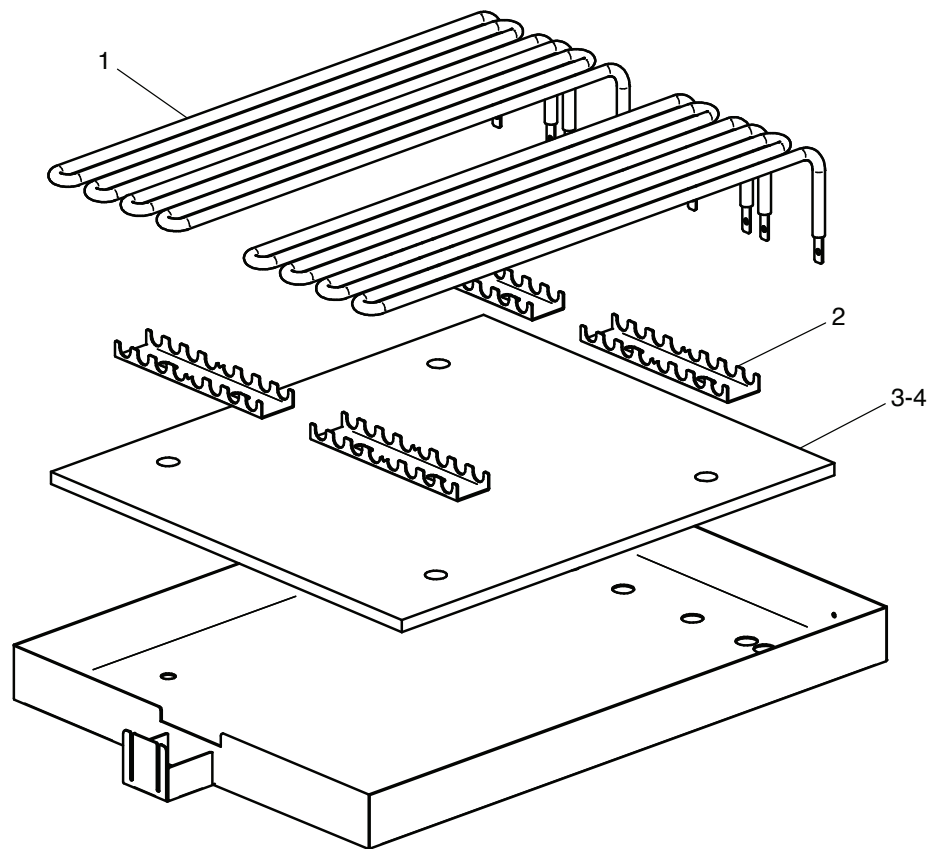

## Listino componenti per pagina 1

1	186229	GRIGLIA CAMINO GRILLE POUR CHEMINÉE KAMINROST CHIMNEY GRILL	
2	RIC0004899	CASSETTO OLIO COMPLETO TIROIR POUR L'HUILE COMPLET KOMPLETTE OELSCHIEBER OIL DRAWER COMPLETE	
3	187568	PIANO COTTURA LISCIO PLAN DE CUISSON LISSE GLATTBRATTPLATTE SMOOTH PLATE	
4	187566	PIANO COTTURA LISCIO RIGATO PLAN DE CUISSON LISSE RAINURE' GLATT/ GERILLTESBRATTPLATTE SMOOTH RIBBED PLATE	
7	187046	PIEDE PIED FUSS FOOT	
8	185718  <i><u>Recommended spare parts</u></i>	ANELLO MANOPOLA TERMOSTATO RING THERMOSTAT KLEBERING KNEBEL THERMOSTAT THERMOSTAT RING	
9	168878  <i><u>Recommended spare parts</u></i>	CORPO MANOPOLA COMMUTATORE POIGNEE COMMUTATEUR UMSCHALTER-KNOPFKOERPER COMMUTATOR KNOB	