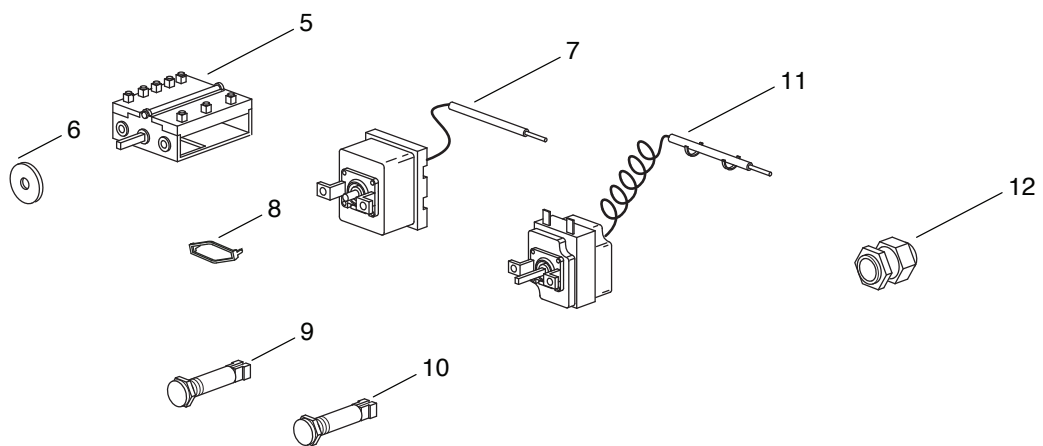

## Listino componenti per pagina 1

1	186229	GRIGLIA CAMINO GRILLE POUR CHEMINÉE KAMINROST CHIMNEY GRILL	
2	RIC0004899	CASSETTO OLIO COMPLETO TIROIR POUR L'HUILE COMPLET KOMPLETTE OELSCHIEBER OIL DRAWER COMPLETE	
3	187568	PIANO COTTURA LISCIO PLAN DE CUISSON LISSE GLATTBRATTPLATTE SMOOTH PLATE	
4	187566	PIANO COTTURA LISCIO RIGATO PLAN DE CUISSON LISSE RAINURE' GLATT/ GERILLTESBRATTPLATTE SMOOTH RIBBED PLATE	
7	187046	PIEDE PIED FUSS FOOT	
8	185718  <i><u>Recommended spare parts</u></i>	ANELLO MANOPOLA TERMOSTATO RING THERMOSTAT KLEBERING KNEBEL THERMOSTAT THERMOSTAT RING	
9	168878  <i><u>Recommended spare parts</u></i>	CORPO MANOPOLA COMMUTATORE POIGNEE COMMUTATEUR UMSCHALTER-KNOPFKOERPER COMMUTATOR KNOB	