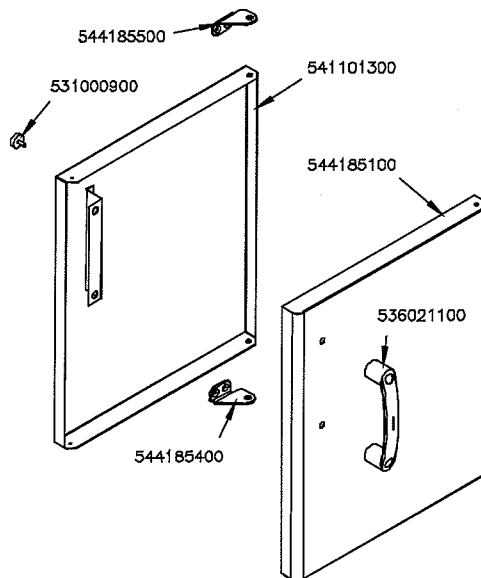

P-74 DX

P-74 DX CF

Page	Pos	Code	Description
001		544188700	TANK LID F13-74G
001		531017200	TANK FILTER/BASKET SUPPORT FMG10/13
001		531031400	FILTER SUPPORT F13 70LINE
001		536021100	BLACK HANDLE 70LINE + 2RED POINTS
001		531013300	FRYER BASKET 10LTS.GAS/70EL.
001		541097000	NEUTRAL SPACER 74
001		537007700	TERMINAL BLOCK THREEPHASE 40A
001		536011800	HEXAGONAL LOCK NUT PG-13,5
001		537013800	CABLE SECURING CLAMP PG-13,5
001		541107100	UPPER PLATE F13-74E
001		541107500	CONTROL PANEL F13/18-74E
001		536009800	GASKET O-RING 47,22X3,53 VITON
001		533010100	3/4 D. 18 PIPE UNION
001		533010200	BICONE 18S
001		531001000	DRAIN COCK 3/4" + HANDLE
001		537000600	THERMOSTAT 90-180°C SINGLEPHASE
001		537001200	FIXING BRACKET FOR THERMOSTAT/COMM.
001		539018900	INDEX FOR KNOB
001		537000400	COMMUTATOR 1POS.SINGLEPHASE S49 16A
001		536013800	KNOB D.70 BLACK 6*5 WITH SPRING
001		539016400	ADHESIVE GRADUATED DISC FOR KNOB
001		537014200	GREEN WARNING LIGHT 250V
001		537014100	WHITE WARNING LIGHT 250V
001		541047200	FILTER FOR DRIP TRAY
001		541077100	FILTER FOR DRIP TRAY 23L
001		537011500	MICRO-SWITCH 16A
001		537010100	REMOTE CONTROL SWITCH 20A 230V
001		544173400	RIGHT SIDE PANEL S.70
001		536005200	INOX LEG 2" 120-180 M10
001		537021301	HEATING EL. W9750 V230 FOR FRYER
001		537021300	HEATING ELEMENT W9750 V230
001		537001400	SAFETY THERMOSTAT 235°C THREEPHASE
001		544173500	LEFT SIDE PANEL S.70
001		541107200	UPPER PLATE F2/13-78E
002		531007600	DOOR HINGE
002		536021100	BLACK HANDLE 70LINE + 2RED POINTS
002		536000200	D.12 H.4 BUMPER
002		541101000	INNER DOOR 74
002		544182100	LEFT DOOR 74
002		544182000	RIGHT DOOR 74
002		544185500	UPPER DOOR HINGE FOR COMPARTME CF70
002		531000900	MAGNET \$22 KG.3 WITH DISK
002		541101300	RIGHT INNER DOOR 74 CF
002		544185100	RIGHT DOOR 74
002		544185400	LOWER DOOR HINGE FOR COMPARTME CF70