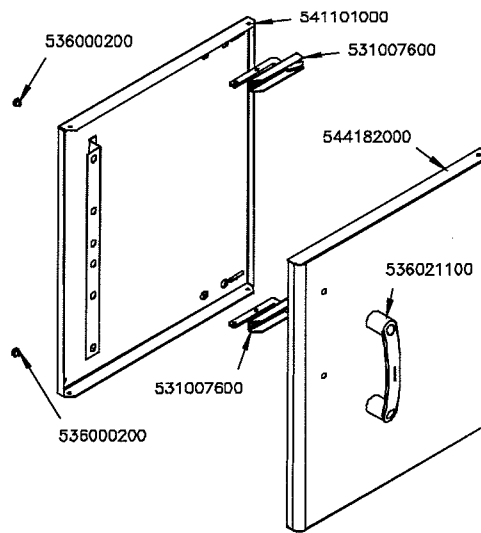

P-74 DX

P-74 DX CF

Page	Pos	Code	Description
001		544188700	TANK LID F13-74G
001		531017200	TANK FILTER/BASKET SUPPORT FMG10/13
001		531031400	FILTER SUPPORT F13 70LINE
001		536021100	BLACK HANDLE 70LINE + 2RED POINTS
001		531013300	FRYER BASKET 10LTS.GAS/70EL.
001		541097000	NEUTRAL SPACER 74
001		537007700	TERMINAL BLOCK THREEPHASE 40A
001		536011800	HEXAGONAL LOCK NUT PG-13,5
001		537013800	CABLE SECURING CLAMP PG-13,5
001		541107100	UPPER PLATE F13-74E
001		541107500	CONTROL PANEL F13/18-74E
001		536009800	GASKET O-RING 47,22X3,53 VITON
001		533010100	3/4 D. 18 PIPE UNION
001		533010200	BICONE 18S
001		531001000	DRAIN COCK 3/4" + HANDLE
001		537000600	THERMOSTAT 90-180°C SINGLEPHASE
001		537001200	FIXING BRACKET FOR THERMOSTAT/COMM.
001		539018900	INDEX FOR KNOB
001		537000400	COMMUTATOR 1POS.SINGLEPHASE S49 16A
001		536013800	KNOB D.70 BLACK 6*5 WITH SPRING
001		539016400	ADHESIVE GRADUATED DISC FOR KNOB
001		537014200	GREEN WARNING LIGHT 250V
001		537014100	WHITE WARNING LIGHT 250V
001		541047200	FILTER FOR DRIP TRAY
001		541077100	FILTER FOR DRIP TRAY 23L
001		537011500	MICRO-SWITCH 16A
001		537010100	REMOTE CONTROL SWITCH 20A 230V
001		544173400	RIGHT SIDE PANEL S.70
001		536005200	INOX LEG 2" 120-180 M10
001		537021301	HEATING EL. W9750 V230 FOR FRYER
001		537021300	HEATING ELEMENT W9750 V230
001		537001400	SAFETY THERMOSTAT 235°C THREEPHASE
001		544173500	LEFT SIDE PANEL S.70
001		541107200	UPPER PLATE F2/13-78E
002		531007600	DOOR HINGE
002		536021100	BLACK HANDLE 70LINE + 2RED POINTS
002		536000200	D.12 H.4 BUMPER
002		541101000	INNER DOOR 74
002		544182100	LEFT DOOR 74
002		544182000	RIGHT DOOR 74
002		544185500	UPPER DOOR HINGE FOR COMPARTME CF70
002		531000900	MAGNET \$22 KG.3 WITH DISK
002		541101300	RIGHT INNER DOOR 74 CF
002		544185100	RIGHT DOOR 74
002		544185400	LOWER DOOR HINGE FOR COMPARTME CF70