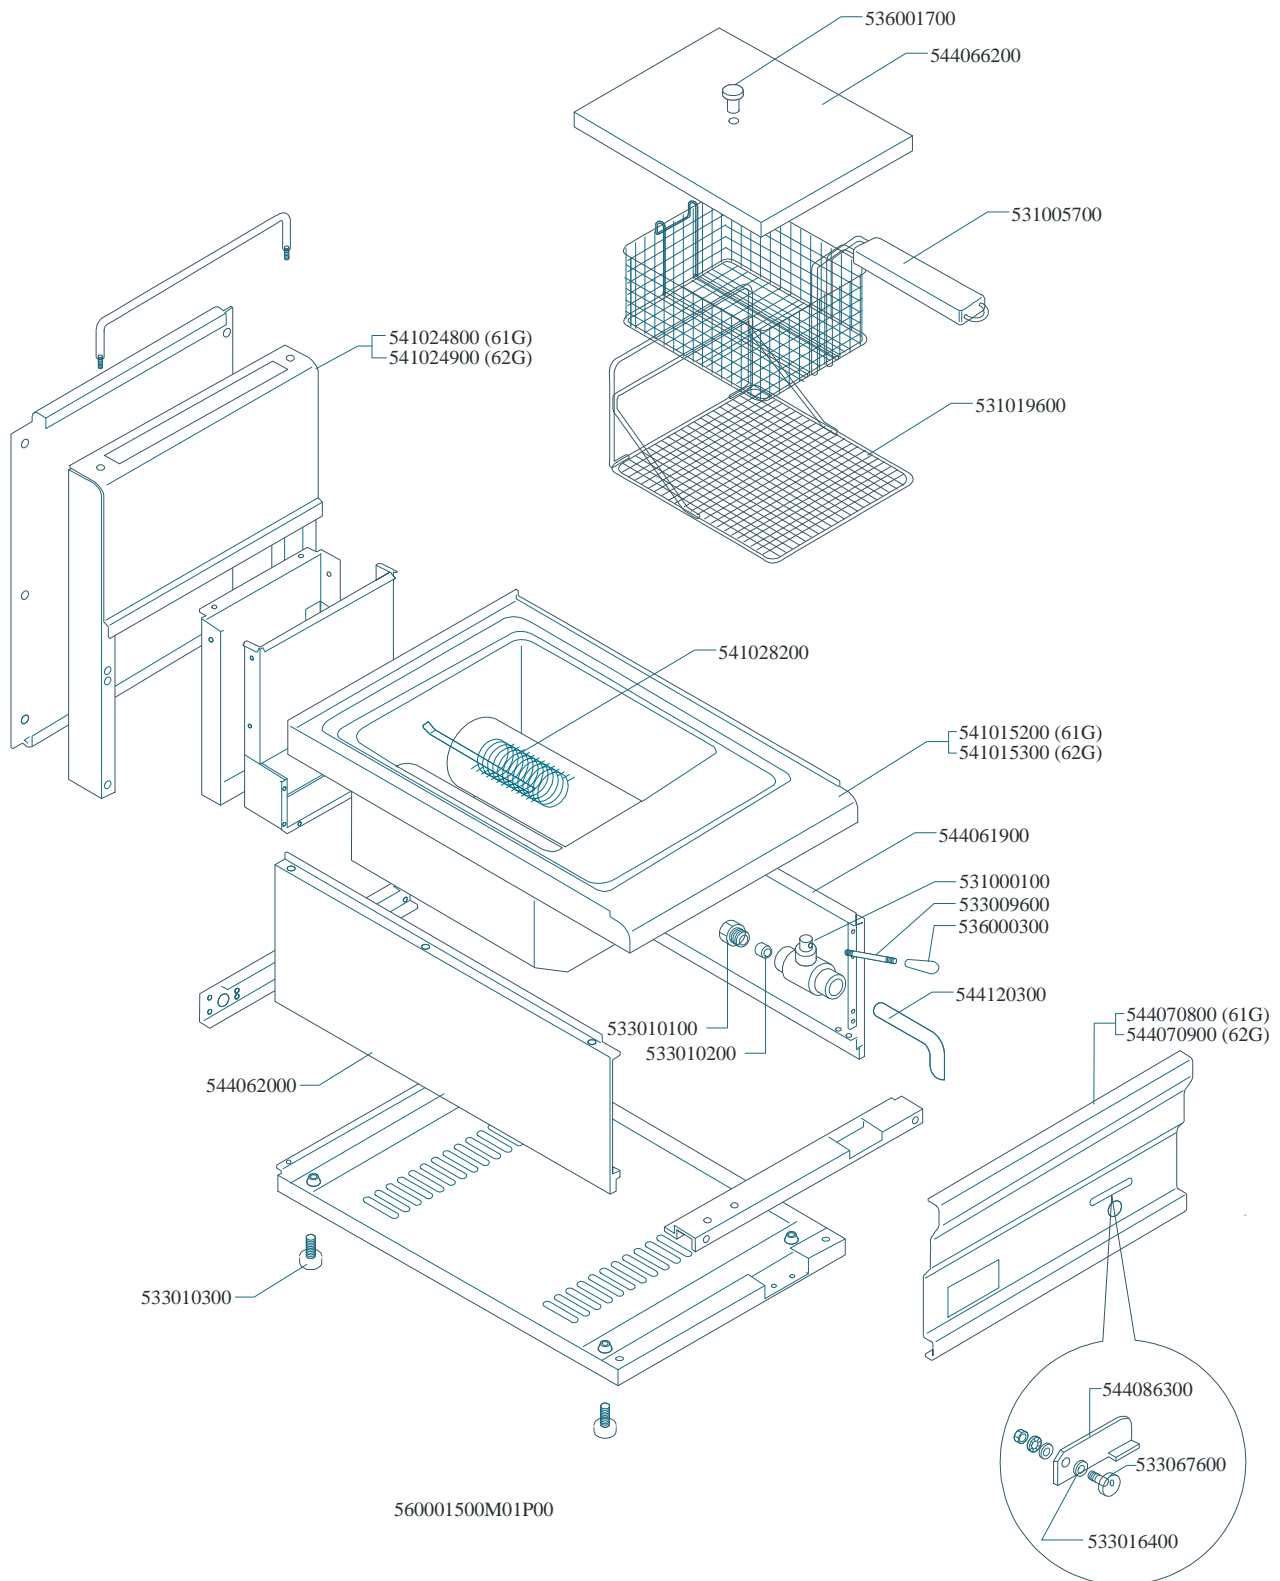

MAGIC SNACK 60

GAS / GAS / GAS / GAZ

FQ-61GF FQ-62GF

MAGIC SNACK 60

GAS / GAS / GAS / GAZ

FQ-61GF FQ-62GF

	*	**	***
G30- 28+30mbar G31- 37mbar	533020200	533030500	531013900
G30- 50mbar	533020200	533015100	531030700
G20- 20mbar G25- 25mbar	533020400	533014800	531013900
G20- DE-AT	533020400	533014800	531030700
G25- 20mbar	533020400	533014900	531030700
G25- 25mbar NL	533020400	533030700	531013900