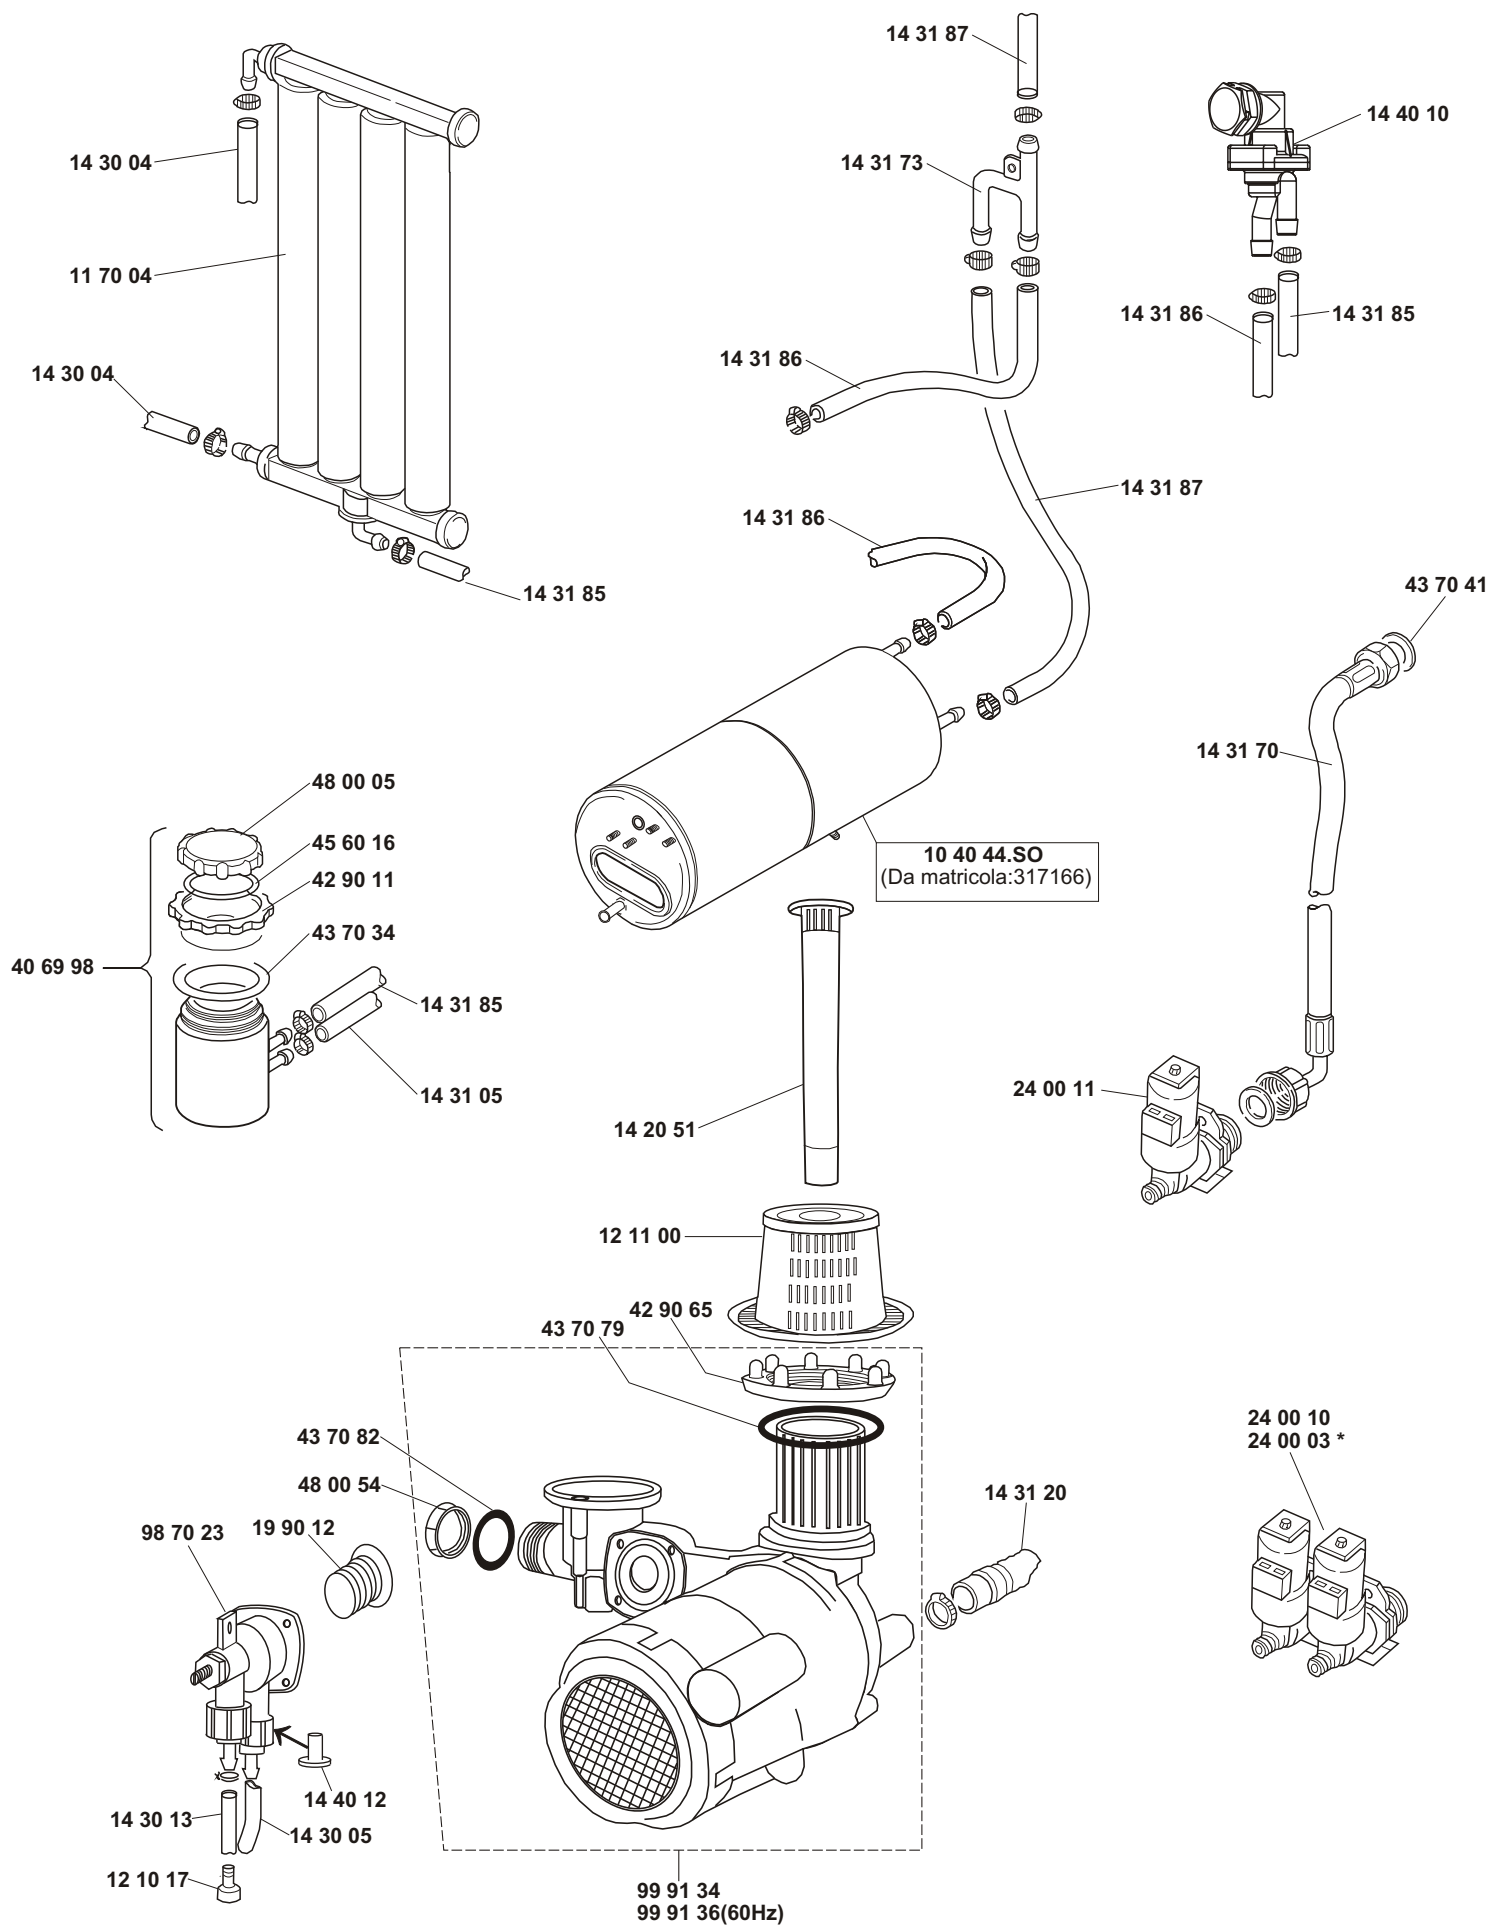

ELETTROBAR

**SPARE PARTS CATALOGUE
ERSATZTEILKATALOG
CATALOGUE PIECES DETACHEES
CATALOGO PARTI RICAMBIO
CATALOGO DE PIEZAS DE RECAMBIO
CATALOGO PEÇAS DE REPOSIÇÃO**

E.35

2001

1

* OPTIONAL

* OPTIONAL

4

Da matricola 295368

MOD E 35