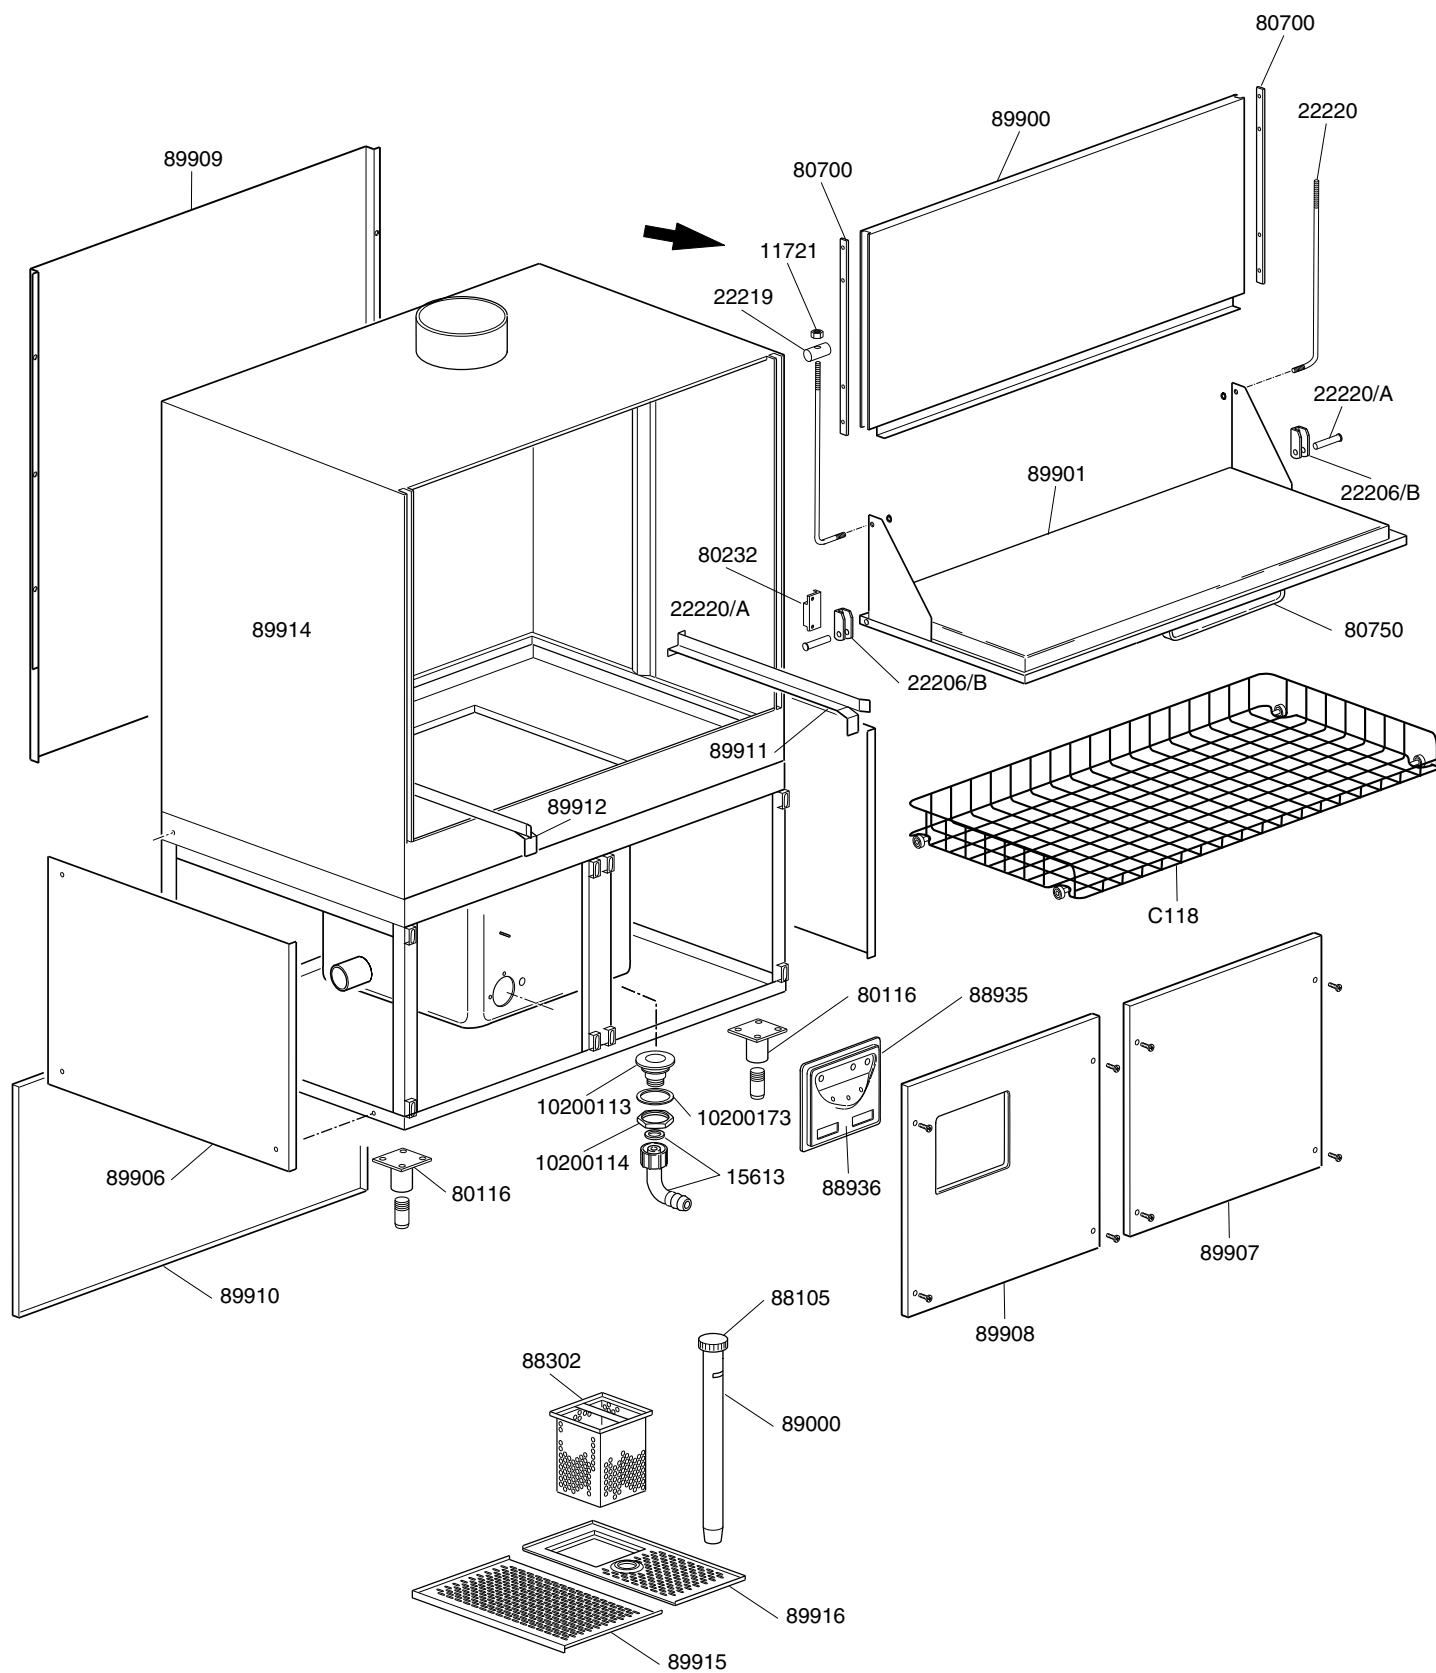

TAVOLA **REV**
IT3510 **02**

LP4

TAVOLA
IT3515

REV
01

LP4

From serial Nr.on

LAVAOGGETTI LP4

TAVOLA
IT3515

CODICE	DESCRIZIONE	CODICE	DESCRIZIONE
10798	Dosatore brillantante		
11702	Dado M8 inox		
12025	Nipples 3/4 MM		
12525	Contropeso per filtrino		
13015	Guarnizione OR 6225		
13301	Guarnizione 14x8x1,5		
15058	Filtrino aspirazione		
15086	Teleruttore 230V		
15149	Filtro antidisturbo F3		
15826	Lampada trasparente 220V		
50556	Timer elettronico 3/6/9 minuti		
50563	Sonda per scheda elettronica		
75311	Cuffia per resistenza		
80106	Gabbia d'aria inox		
80116	Piedino 2" m.65 ottagonale		
80270	Filtro carico acqua		
80271	Riduzione 1" M-3/4 F		
80399	Fusibile 14X51 32A		
80404	Portafusibile trifase		
80407	Scatola stagna		
80410	Selettore 5 posizioni		
88110	Pressostato		
88111	Relè termico		
88114	Tappo esegonale 12mm		
88914	Cruscotto comandi		
89005	Boiler		
89006	Bulbo portareed		
2000309	Reed economizzatore		
2000430	Termostato di sicurezza		
3002053	Pulsante opaco verde		
3002054	Contatto 1NO rettangolare		
10300050	Teleruttore 25A/12A 4NA 230V		
10300054	Teleruttore 25A/16A 4NA 230V		
10300401	Morsetto 6mmq giallo-verde		
10300403	Morsetto 6mmq		
10500005	Termometro orizzontale		
30001001	Elettrovalvola doppia		
30001011	Resistenza 9000W		
30001024	Flangia per resistenza		
30009001	Selettore 0-1		
15065/A	Passacavo		
15826/A	Lampada trasparente 12-14V		
15826/B	Gemma verde per lampada		
15826/C	Gemma rossa per lampada		

TAVOLA
IT3530

REV
01

LP4

TAVOLA
IT3540

REV
00

LP4