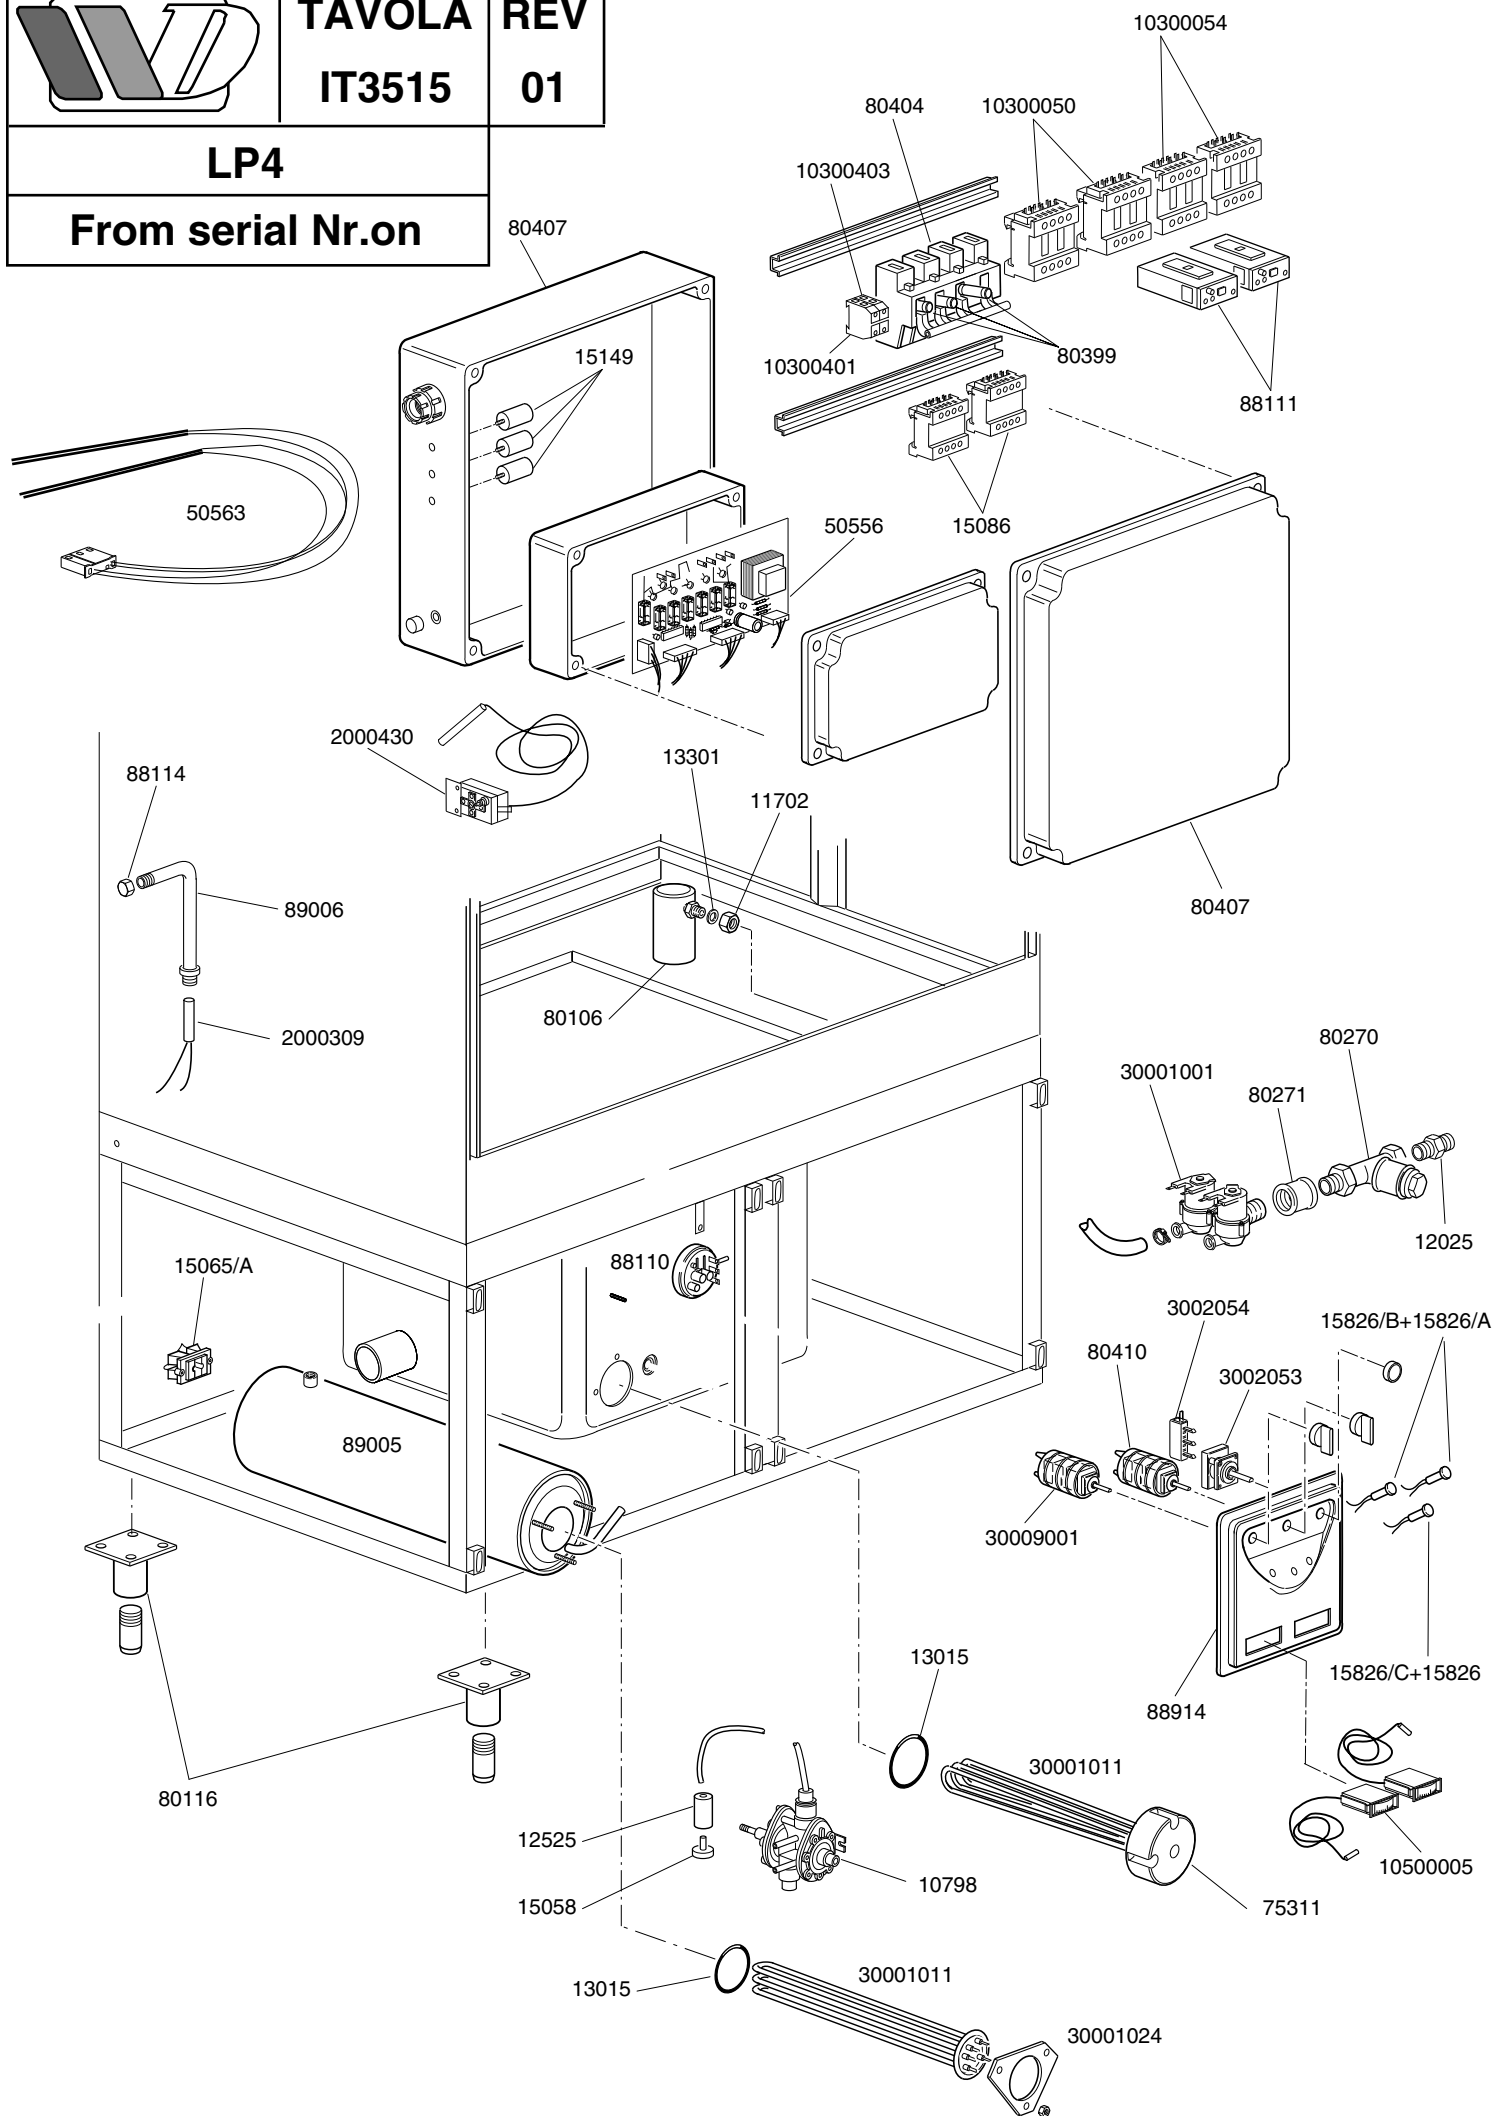

TAVOLA **REV**
IT3510 **02**

LP4

TAVOLA
IT3515

REV
01

LP4

From serial Nr.on

LAVAOGGETTI LP4

TAVOLA
IT3515

CODICE	DESCRIZIONE	CODICE	DESCRIZIONE
10798	Dosatore brillantante		
11702	Dado M8 inox		
12025	Nipples 3/4 MM		
12525	Contropeso per filtrino		
13015	Guarnizione OR 6225		
13301	Guarnizione 14x8x1,5		
15058	Filtrino aspirazione		
15086	Teleruttore 230V		
15149	Filtro antidisturbo F3		
15826	Lampada trasparente 220V		
50556	Timer elettronico 3/6/9 minuti		
50563	Sonda per scheda elettronica		
75311	Cuffia per resistenza		
80106	Gabbia d'aria inox		
80116	Piedino 2" m.65 ottagonale		
80270	Filtro carico acqua		
80271	Riduzione 1" M-3/4 F		
80399	Fusibile 14X51 32A		
80404	Portafusibile trifase		
80407	Scatola stagna		
80410	Selettore 5 posizioni		
88110	Pressostato		
88111	Relè termico		
88114	Tappo esegonale 12mm		
88914	Cruscotto comandi		
89005	Boiler		
89006	Bulbo portareed		
2000309	Reed economizzatore		
2000430	Termostato di sicurezza		
3002053	Pulsante opaco verde		
3002054	Contatto 1NO rettangolare		
10300050	Teleruttore 25A/12A 4NA 230V		
10300054	Teleruttore 25A/16A 4NA 230V		
10300401	Morsetto 6mmq giallo-verde		
10300403	Morsetto 6mmq		
10500005	Termometro orizzontale		
30001001	Elettrovalvola doppia		
30001011	Resistenza 9000W		
30001024	Flangia per resistenza		
30009001	Selettore 0-1		
15065/A	Passacavo		
15826/A	Lampada trasparente 12-14V		
15826/B	Gemma verde per lampada		
15826/C	Gemma rossa per lampada		

TAVOLA
IT3530

REV
01

LP4

TAVOLA
IT3540

REV
00

LP4