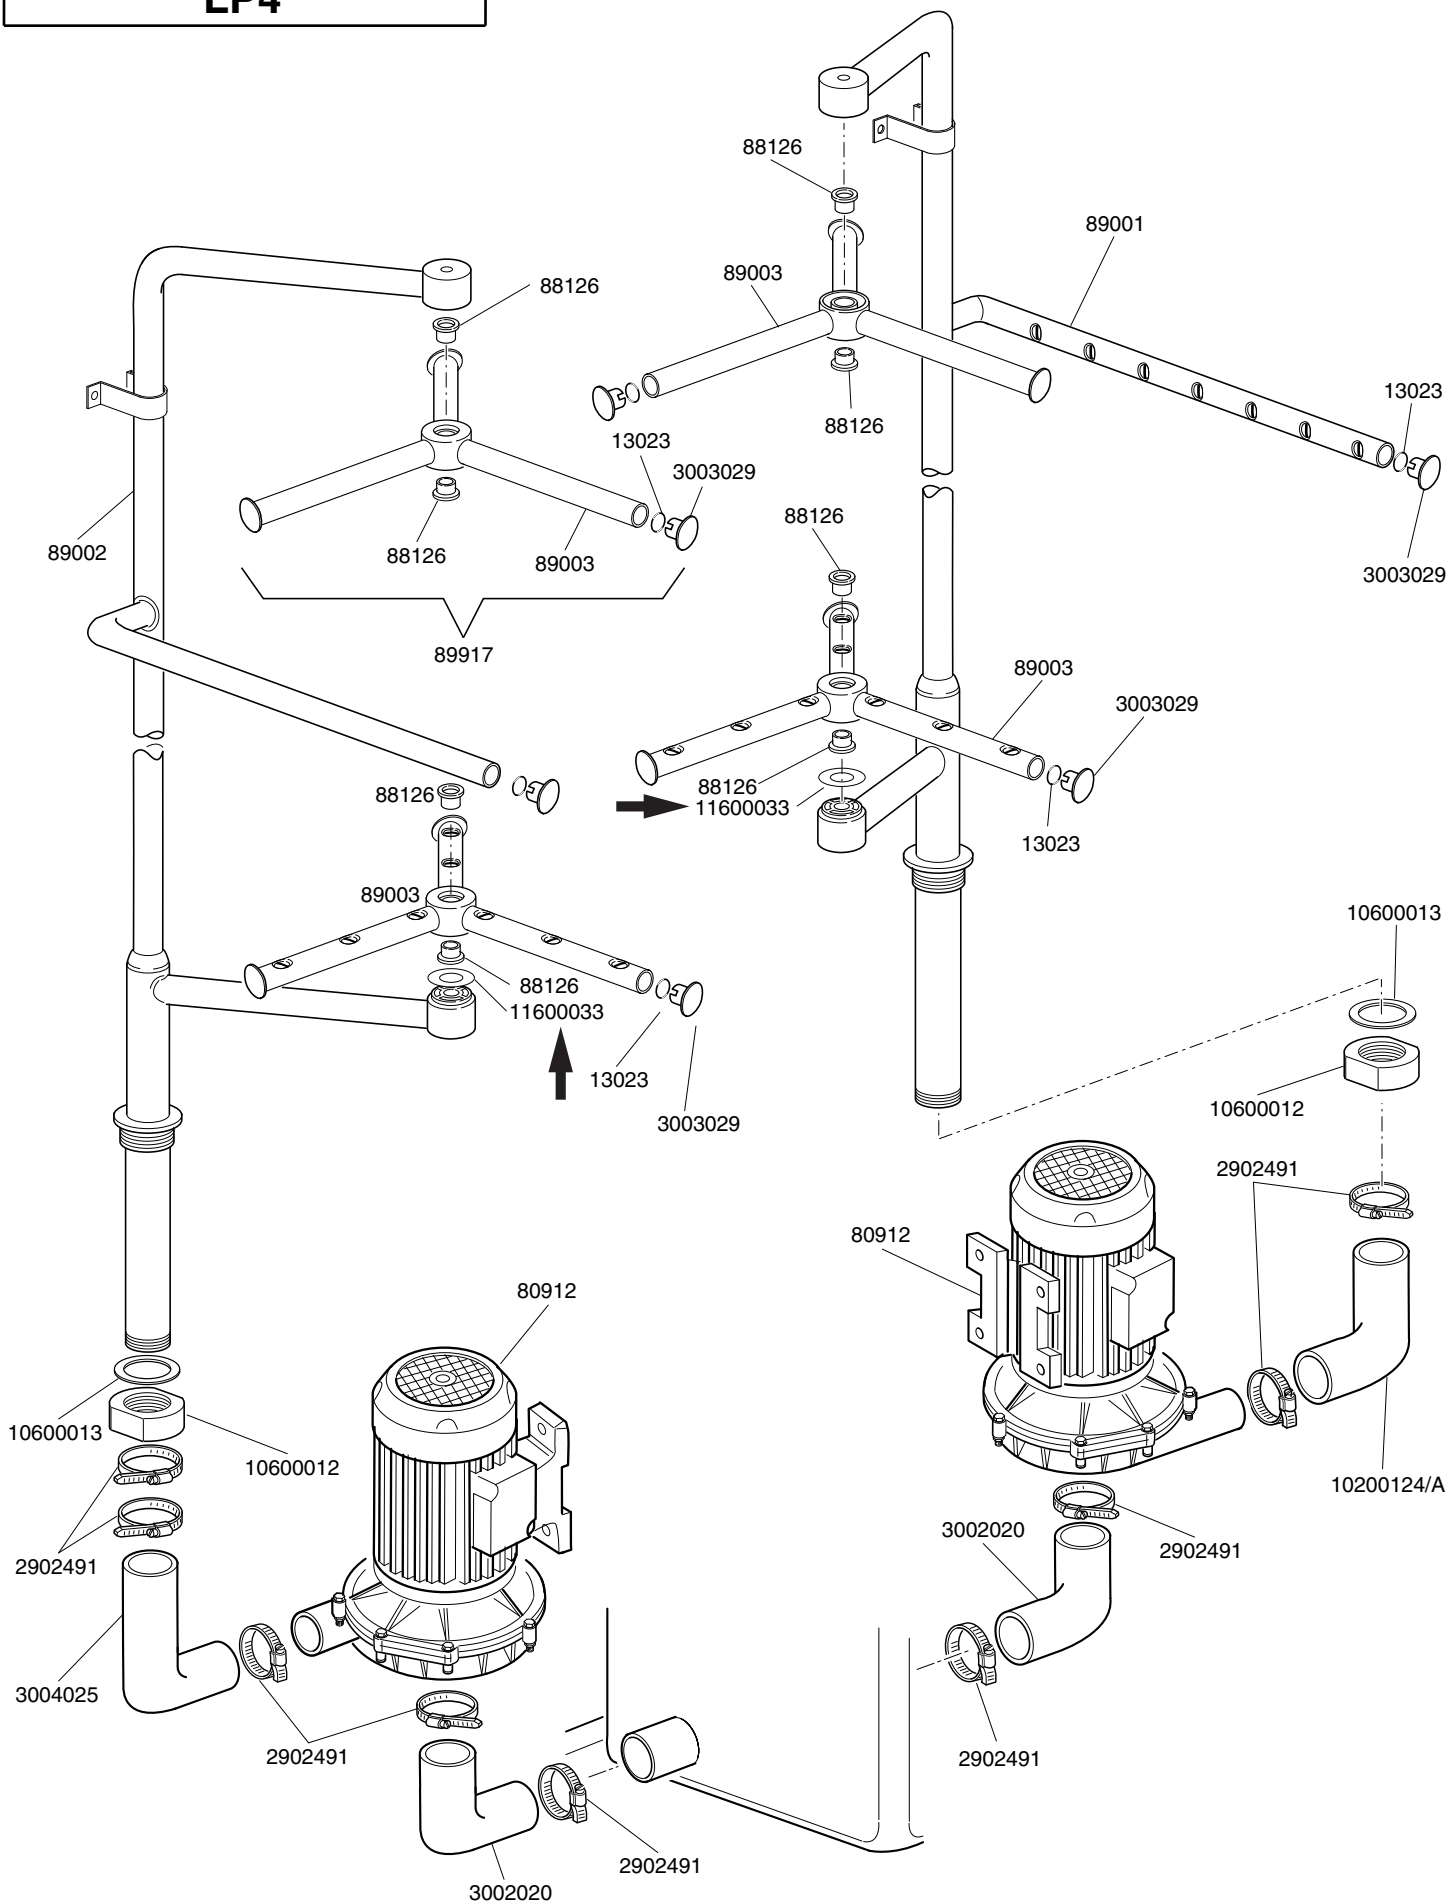

TAVOLA **REV**
IT3510 **02**

LP4

TAVOLA
IT3515

REV
01

LP4

From serial Nr.on

LAVAOGGETTI LP4

TAVOLA
IT3515

CODICE	DESCRIZIONE	CODICE	DESCRIZIONE
10798	Dosatore brillantante		
11702	Dado M8 inox		
12025	Nipples 3/4 MM		
12525	Contropeso per filtrino		
13015	Guarnizione OR 6225		
13301	Guarnizione 14x8x1,5		
15058	Filtrino aspirazione		
15086	Teleruttore 230V		
15149	Filtro antidisturbo F3		
15826	Lampada trasparente 220V		
50556	Timer elettronico 3/6/9 minuti		
50563	Sonda per scheda elettronica		
75311	Cuffia per resistenza		
80106	Gabbia d'aria inox		
80116	Piedino 2" m.65 ottagonale		
80270	Filtro carico acqua		
80271	Riduzione 1" M-3/4 F		
80399	Fusibile 14X51 32A		
80404	Portafusibile trifase		
80407	Scatola stagna		
80410	Selettore 5 posizioni		
88110	Pressostato		
88111	Relè termico		
88114	Tappo esegonale 12mm		
88914	Cruscotto comandi		
89005	Boiler		
89006	Bulbo portareed		
2000309	Reed economizzatore		
2000430	Termostato di sicurezza		
3002053	Pulsante opaco verde		
3002054	Contatto 1NO rettangolare		
10300050	Teleruttore 25A/12A 4NA 230V		
10300054	Teleruttore 25A/16A 4NA 230V		
10300401	Morsetto 6mmq giallo-verde		
10300403	Morsetto 6mmq		
10500005	Termometro orizzontale		
30001001	Elettrovalvola doppia		
30001011	Resistenza 9000W		
30001024	Flangia per resistenza		
30009001	Selettore 0-1		
15065/A	Passacavo		
15826/A	Lampada trasparente 12-14V		
15826/B	Gemma verde per lampada		
15826/C	Gemma rossa per lampada		

TAVOLA
IT3530

REV
01

LP4

TAVOLA
IT3540

REV
00

LP4