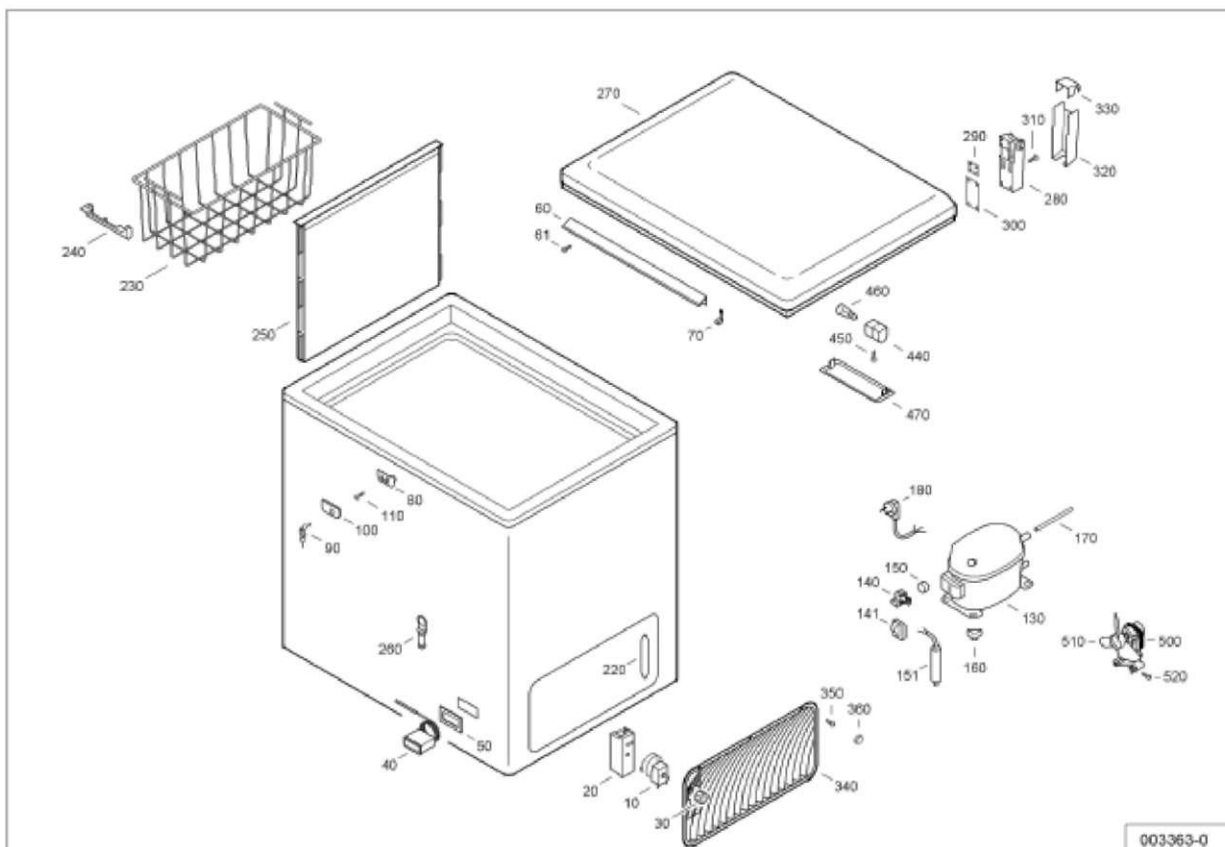

Ausführung/001/GTL/GTL 4905-20B/Ersatzteilliste

Pos	Sachnr.	Menge	Beschreibung
10	6151088	1	THERMOSTAT RANCO RC. K 54-H 1107/001
20	7413999	1	GEHAEUSE FUER THERMOSTAT UND TONWARNER
30	7402760	1	REGELKNOPF GTE/FT
40	6111959	1	THERMOMETER TYPE TFW 58 PSK TEILUNG 1K
50	9000171	1	DISTANZPLATTE GTE/GTI/GTV
60	7043521	1	GRIFFLEISTE GTL.05-20
61	4082999	3	LINSENBLECHSCHR.D7981 ST 5,5X19-C-Z
70	7042599	1	SCHLIESSBUEGEL GTS -24
80	7043513	1	SCHLOSS VOLLSTAENDIG FUER GT/GTP/GS
90	7042814	2	SCHLUESSEL F.GT-3
100	7043511	1	SCHLOSSABDECKUNG WEISS 744 FUER ZWEIFACH
110	4098047	2	LINSENKOPF-SONDERSCHRAUBE 3,9X13
130	6119615	1	VERD DANFOSS NLE13KK.4 220-240/50
141	6940863	1	ANLASSVOR PTC F.DANFOSS KOMPR F.GS 1301
160	7402888	4	KOMPRESSOR-CLIP
170	7700001	1	FUELLSTUTZEN 6X130
180	6009916	1	ZULEITUNG 3 X 0,75 X 2600
220	5942036	1	TROCKNER 10 G XH 7 FUER R 134 A
230	7112727	2	DRAHT-KORB GT 6102-24
240	7412715	4	GRIFF F. DRAHTKORB TAUBENBLAU
250	7422241	1	TRENNWAND GT 6102-24
260	7422445	1	VERSCHLUSS-STOPFEN F. WASSERABLAUF
270	9102737	1	DECKEL GESCH SWING WEISS GTS 4912-20
280	7042121	3	SCHARNIER VO GT
290	7744022	3	UNTERLAGE F.SCHARNIER GT
300	7744044	3	UNTERLAGE F.SCHARNIER
310	4082708	18	LINSENBLECH -SCHR B 4,8X16 ST. VERZ.
320	7042086	3	SCHARNIER-ABDECKUNG UNTEN GROSS GT
330	7042085	3	SCHARNIER-ABDECKUNG OBEN KLEIN GT
340	7424967	1	ABDECKGITTER FUER MOTORRAUM GTE -12A
350	4098904	3	SCHRAUBE N.Z. B 3,9 X 13
360	7412220	3	ABDECK-KAPPE F SONDERSCHRAUBE WEISS
440	6072014	1	LAMPENFASSUNG RE GT
450	4082995	2	LINSENBLECHSCHRAUBE C 2,9X19 D 7981 A2

460	6070001	1	GLUEHLAMPE 220V 15W E14
470	9000361	1	LEUCHTENABDECKUNG NATUR GT/GTS ...-24
9899	-----	0	
9910	7081547	1	BEDIENUNGSANLEITUNG
9920	9880565	1	VERPACKUNG VOLLST. GTL 4905
9930	8041697	1	HALBFALKISTE GTS 37...-24
9940	9590701	1	NACHRUESTSATZ SCHLOSS GT