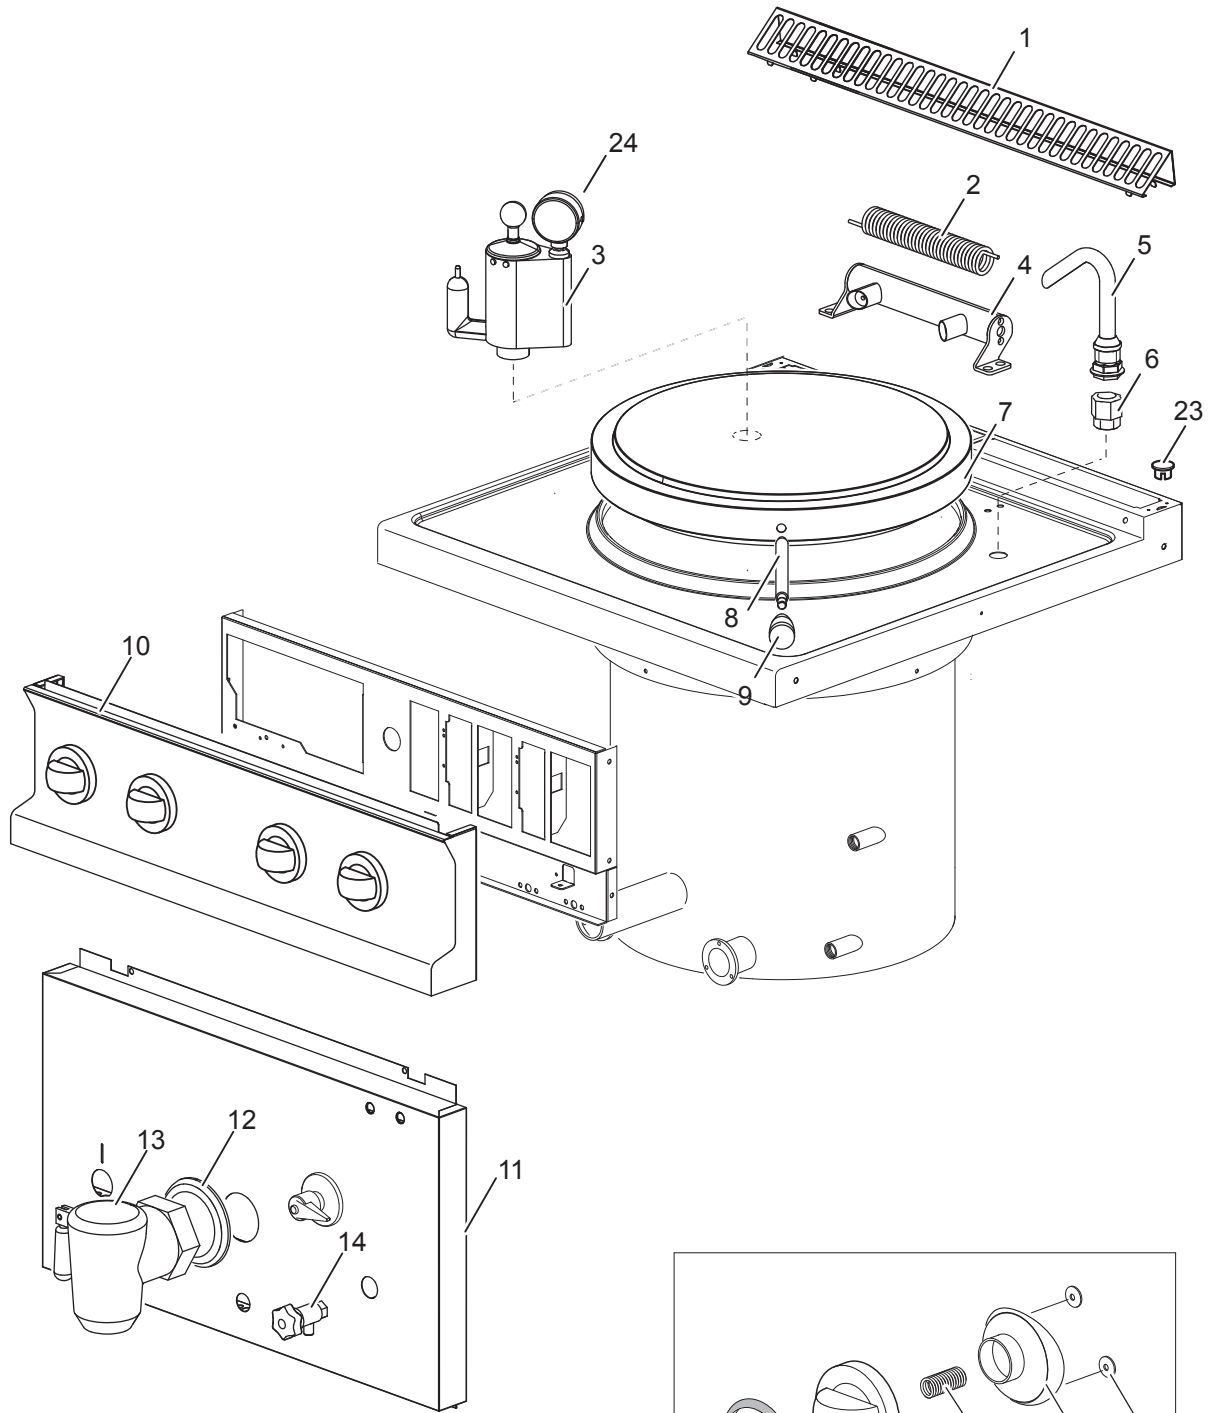

Listino componenti per pagina 1

1	186165	GRIGLIA CAMINO GRILLE POUR CHEMINÉE KAMINROST CHIMNEY GRILL	
2	RTCP800026 <i>Recommended spare parts</i>	MOLLA CERNIERA RESSORT CHARNIERE SCHARNIERFEDER HINGE SPRING	
3	176874	VALVOLA SICUREZZA SOUPAPE DE SURETE SICHERHEITSÜBERDRUCKVENTIL SECURITY VALVE	
4	182796	GRUPPO CERNIERA COMPLETA CHARNIERE COMPLETE DECKELSCHARNIER KOMPLETT COMPLETE HINGE	
5	RTCP800024	EROGATORE ACQUA ROBINET EAU WASSERAUSLAUF WATER EROGATOR	
6	RTBF800126	NIPLES NIPPLE NIPPEL NIPPLE	
7	182795	COPERCHIO COUVERCLE DECKEL COVER	
8	170321	MANIGLIA MANETTE HANDGRIFF HANDLE	
9	172109	MANOPOLA COPERCHIO POIGNEE COUVERCLE DECKELGRIFF COVER KNOB	
10	182899	CRUSCOTTO PANNEAU DE CONTROLE FRONT BLENDE CONTROL PANEL	
11	182901	FACCIATA FACADE FRONT ABDECKUNG FRONT PANEL	
12	RTCP900018	BORCHIA BOUCHON ROBINET BESCHLAG FÜR ABLASSHAHN CAP TAP	
13	188983	RUBINETTO SCARICO ROBINET DE VIDANGE CP 2" ABLASSHAHN DISCHARGE TAP 2"	
14	RTCP800065	RUBINETTO LIVELLO ROBINET VENTIL FÜLLSTAND LEVEL TAP	
18	169338 <i>Recommended spare parts</i>	CORPO MANOPOLA CARICO ACQUA POIGNEE EAU KNEBEL WASSERVENTIL WATER KNOB