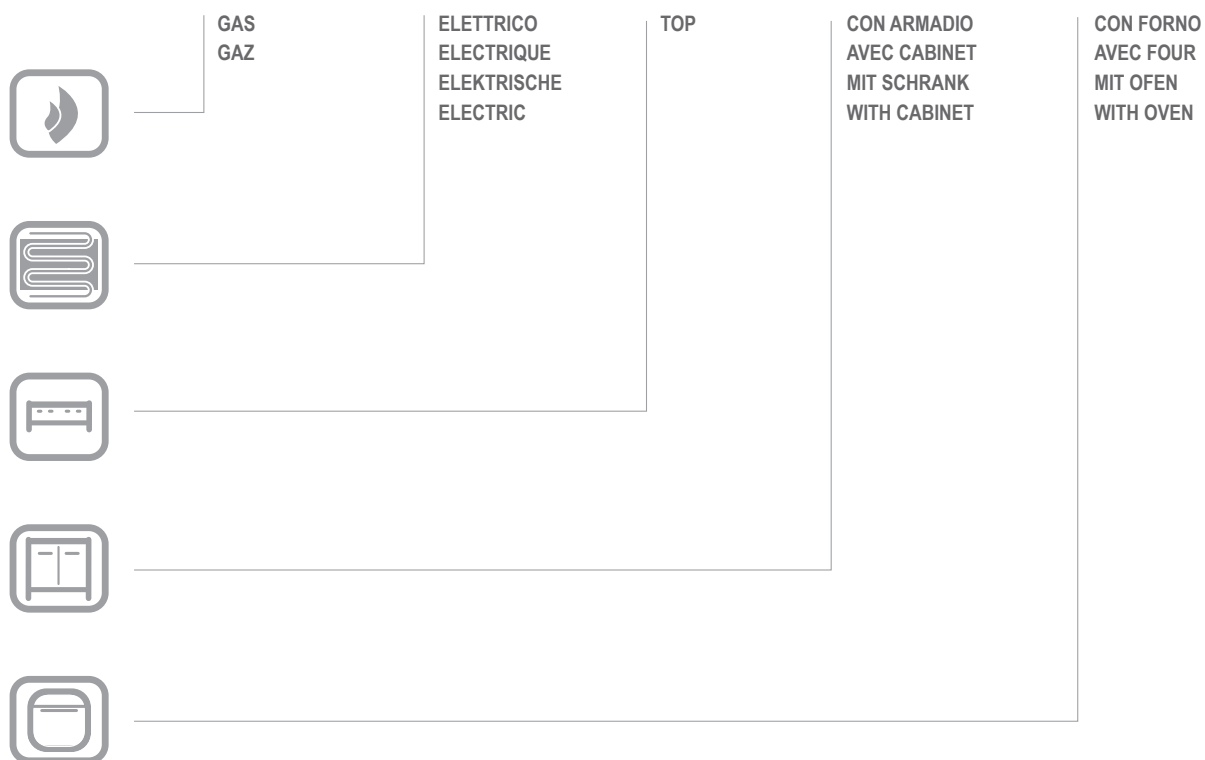

CXE100I98

E100I98

CATALOGO PARTI DI RICAMBIO
CATALOGUE PIECES DETACHEES
ERSATZTEILKATALOG
SPARE PARTS CATALOGUE