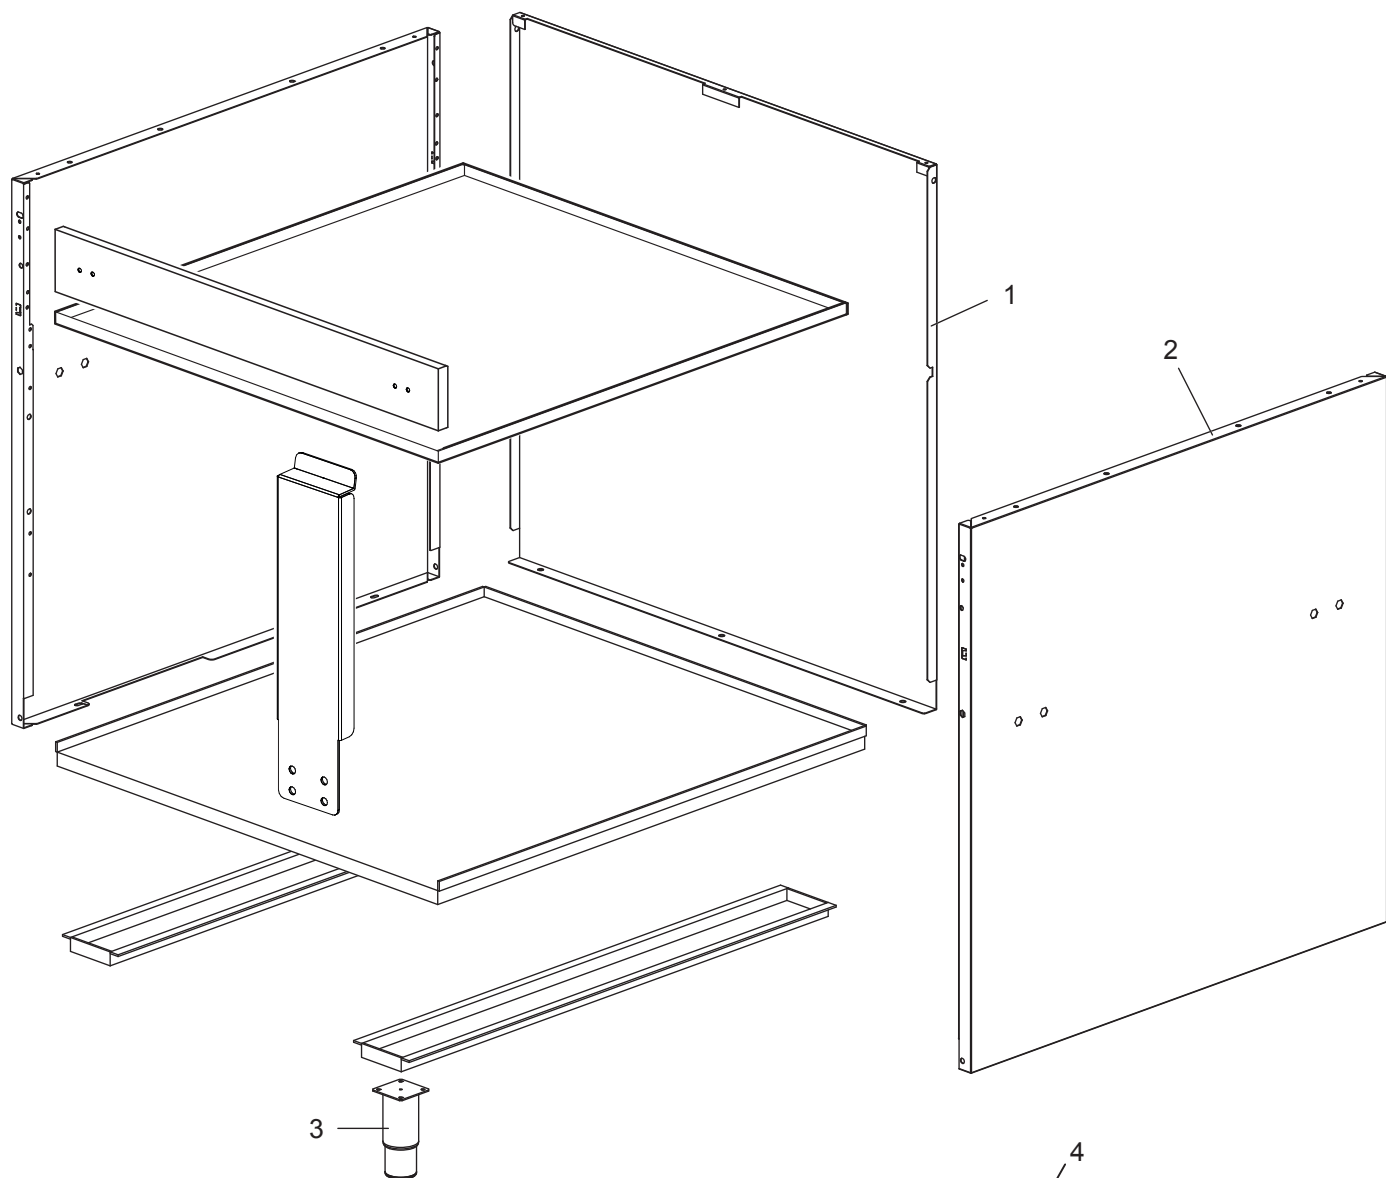

Listino componenti per pagina 2

1	180972	POSTERIORE ARRIERE RÜCKWAND BACK SIDE	
2	180969	FIANCO TOLE LATERAL SEITENWAND LATERAL SIDE	
3	RTCU700277	PIEDE PIED FUSS FOOT