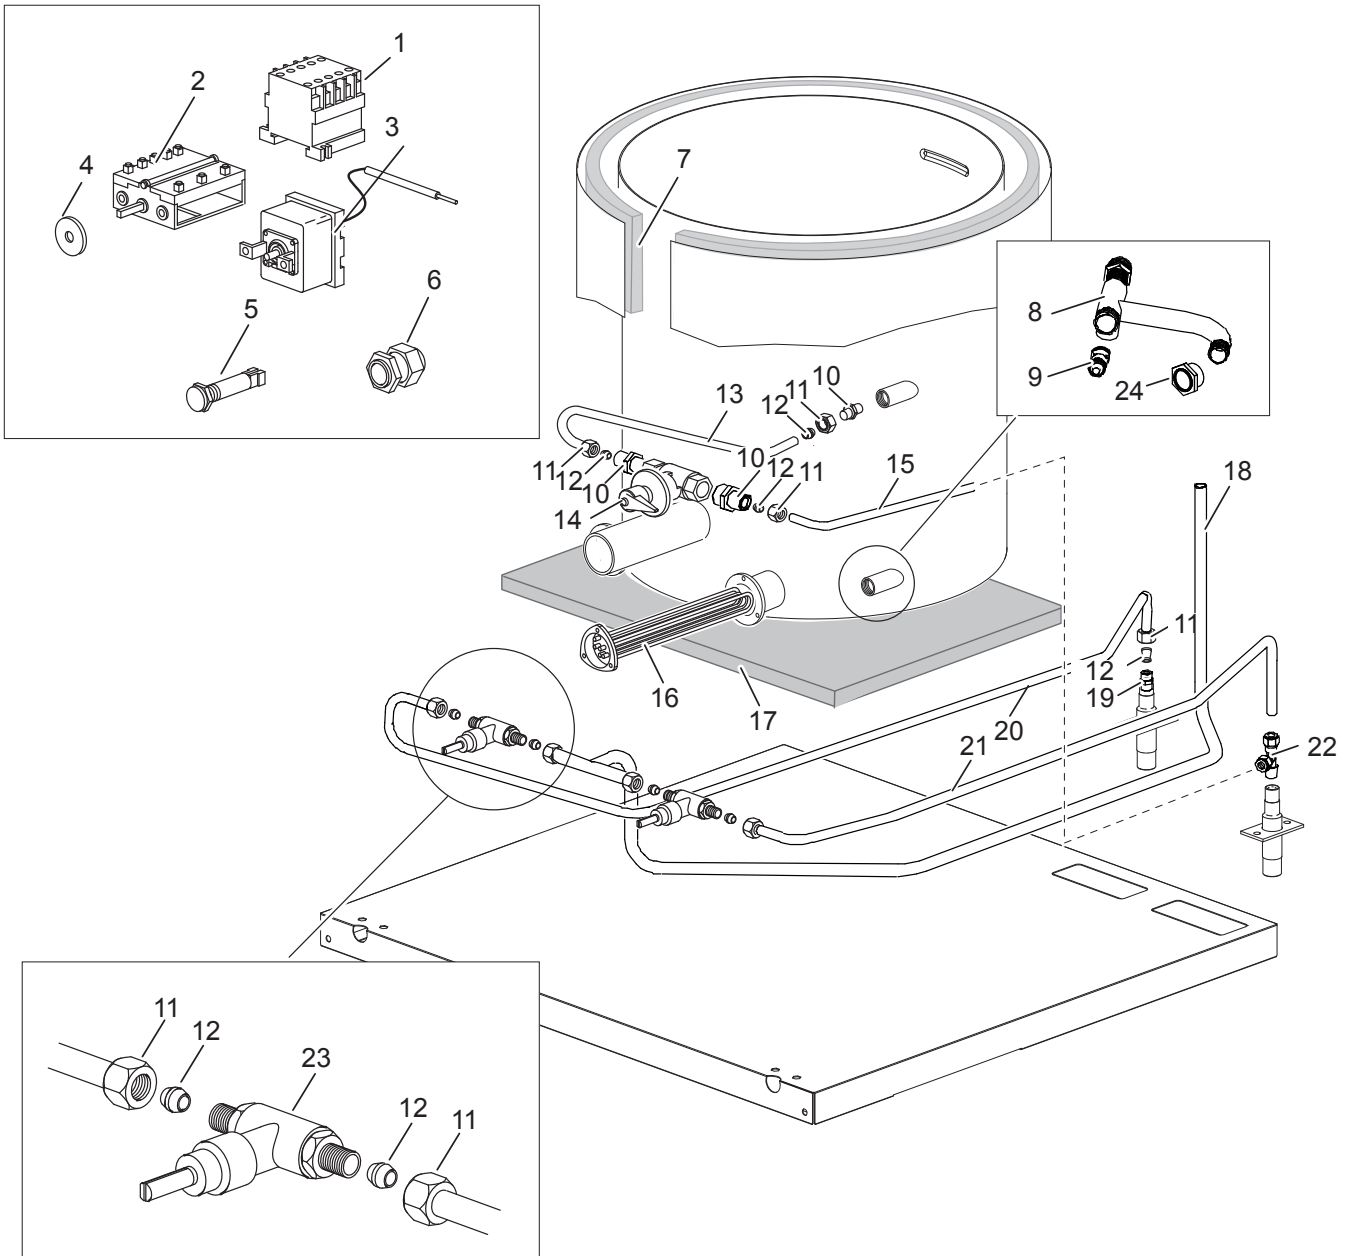

Listino componenti per pagina 3

1	177040	RELE RELAIS SCHÜTZ RELAIS CONTATOR	
2	RTCP900036 <i><u>Recommended spare parts</u></i>	COMMUTATORE COMMUTATEUR TAKTSCHALTER COMMUTATOR	
3	RTCP900074 <i><u>Recommended spare parts</u></i>	TERMOSTATO DI SICUREZZA THERMOSTAT DE SECURITE SICHERHEITSTHERMOSTAT SAFETY THERMOSTAT	
4	RTCU800185 <i><u>Recommended spare parts</u></i>	GUARNIZIONE ASTA COMMUTATORE JOINT POUR BARRE DU COMMUTATEUR DICHTUNG WELLE TAKTSCHALTER GASKET FOR COMMUTATOR ROD	
5	166465 <i><u>Recommended spare parts</u></i>	LAMPADINA SPIA VERDE LAMPE TEMOIN VERTE GRUNE KONTROLLEUCHTE GREEN WARNING LIGHT	
6	RTBF800138	F/CAVO PG21 SERRE CABLE PG21 KABELDURCHFÜHRUNG PG21 CHOCK PG21 PRENSA CABO PG21	
7	165783	PANNELLO ISOLANTE PANNEAU ISOLANT ISOLIERUNGSPANEL INSULATING PANEL	
8	170306	TUBO LIVELLO ACQUA TUBE NIVEAU D'EAU WASSERSTANDROHR WATER LEVEL PIPE	
9	170843	PRESSOSTATO PRESSOSTAT DRUCKSCHALTER PRESSURE SWITCH	
10	RTCU900132	NIPLES 1/2"-3/8" NIPPLE 1/2"-3/8" DOPPELNIPPEL 1/2"-3/8" NIPPLE 1/2"- 3/8"	
11	RTCU900013	CALOTTA D.10 ÇALOTTE D.10 ÜBERWURFMUTTER D.10 NUT D.10	
12	RTCU900012	BICONO D.10 BICONE D.10 QUETSCHRING D.10 BICONE D.10	
13	183047	TUBO ALIMENTAZIONE INTERCAPEDINE TUBE D'ALIMENTATION EN EAU DE L'ENVELOPP ZWISCHENRAUM- ZUFUEHRUNGROHR JACKET WATER SUPPLY PIPE	
14	RTCU600075	RUBINETTO CARICO ACQUA ROBINET CHARGE EAU FÜLLVENTIL HEIZWASSER WATER FILLING TAP	
15	179967	TUBO ALIMENTAZIONE VALVOLA INTERCAPEDINE TUBE VANNE D'ALIMENTATION DE L'ENVELOPPE ZUFUEHRUNGROHR ZWISCHENRAUMWANNE JACKET VALVE PIPE