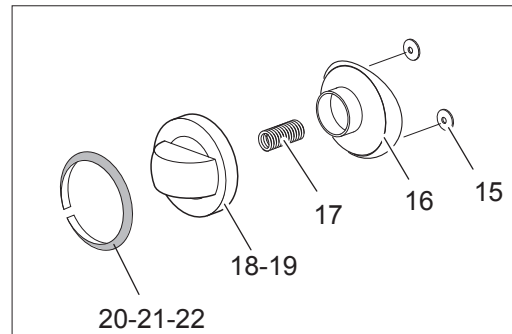

Listino componenti per pagina 1

1	186165	GRIGLIA CAMINO GRILLE POUR CHEMINÉE KAMINROST CHIMNEY GRILL	
2	RTCP800026 <i>Recommended spare parts</i>	MOLLA CERNIERA RESSORT CHARNIERE SCHARNIERFEDER HINGE SPRING	
3	176874	VALVOLA SICUREZZA SOUPAPE DE SURETE SICHERHEITSÜBERDRUCKVENTIL SECURITY VALVE	
4	182796	GRUPPO CERNIERA COMPLETA CHARNIERE COMPLETE DECKELSCHARNIER KOMPLETT COMPLETE HINGE	
5	RTCP800024	EROGATORE ACQUA ROBINET EAU WASSERAUSLAUF WATER EROGATOR	
6	RTBF800126	NIPLES NIPPLE NIPPEL NIPPLE	
7	182795	COPERCHIO COUVERCLE DECKEL COVER	
8	170321	MANIGLIA MANETTE HANDGRIFF HANDLE	
9	172109	MANOPOLA COPERCHIO POIGNEE COUVERCLE DECKELGRIFF COVER KNOB	
10	182899	CRUSCOTTO PANNEAU DE CONTROLE FRONT BLENDE CONTROL PANEL	
11	182901	FACCIATA FACADE FRONT ABDECKUNG FRONT PANEL	
12	RTCP900018	BORCHIA BOUCHON ROBINET BESCHLAG FÜR ABLASSHAHN CAP TAP	
13	188983	RUBINETTO SCARICO ROBINET DE VIDANGE CP 2" ABLASSHAHN DISCHARGE TAP 2"	
14	RTCP800065	RUBINETTO LIVELLO ROBINET VENTIL FÜLLSTAND LEVEL TAP	
18	169338 <i>Recommended spare parts</i>	CORPO MANOPOLA CARICO ACQUA POIGNEE EAU KNEBEL WASSERVENTIL WATER KNOB