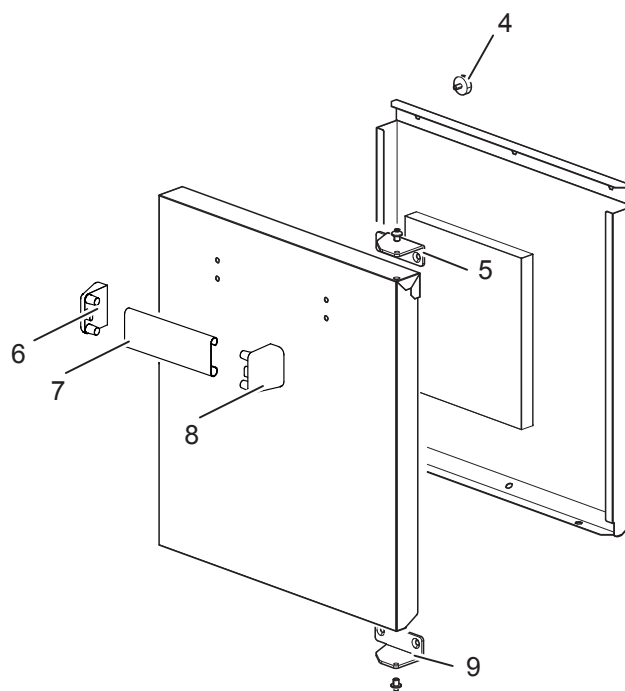

19	169340 <i><u>Recommended spare parts</u></i>	CORPO MANOPOLA COMMUTATORE POIGNEE COMMUTATEUR UMSCHALTER-KNOPFKOERPER COMMUTATOR KNOB	
20	183507 <i><u>Recommended spare parts</u></i>	ANELLO MANOPOLA ACQUA FREDDA RING EAU FROID KLEBERING KNEBEL KALTWASSER COLD WATER RING	
21	183506 <i><u>Recommended spare parts</u></i>	ANELLO MANOPOLA ACQUA CALDA RING EAU CHAUD KLEBERING KNEBEL WARMWASSER HOT WATER RING	
22	183505 <i><u>Recommended spare parts</u></i>	ANELLO MANOPOLA COMMUTATORE RING COMMUTATEUR KLEBERING KNEBEL TAKTSCHALTER SWITCH RING	
23	163603	GIUNZIONE FISSAGGIO PIANO FIXATURE DE PLAN TOPVERBINDUNG TOP CONNECTION	
24	RTCP900063 <i><u>Recommended spare parts</u></i>	*MANOMETRO G50I7 D.50 36303630 MANOMETRE CPI D.60 000000 MANOMETER CPI D 60 000000	