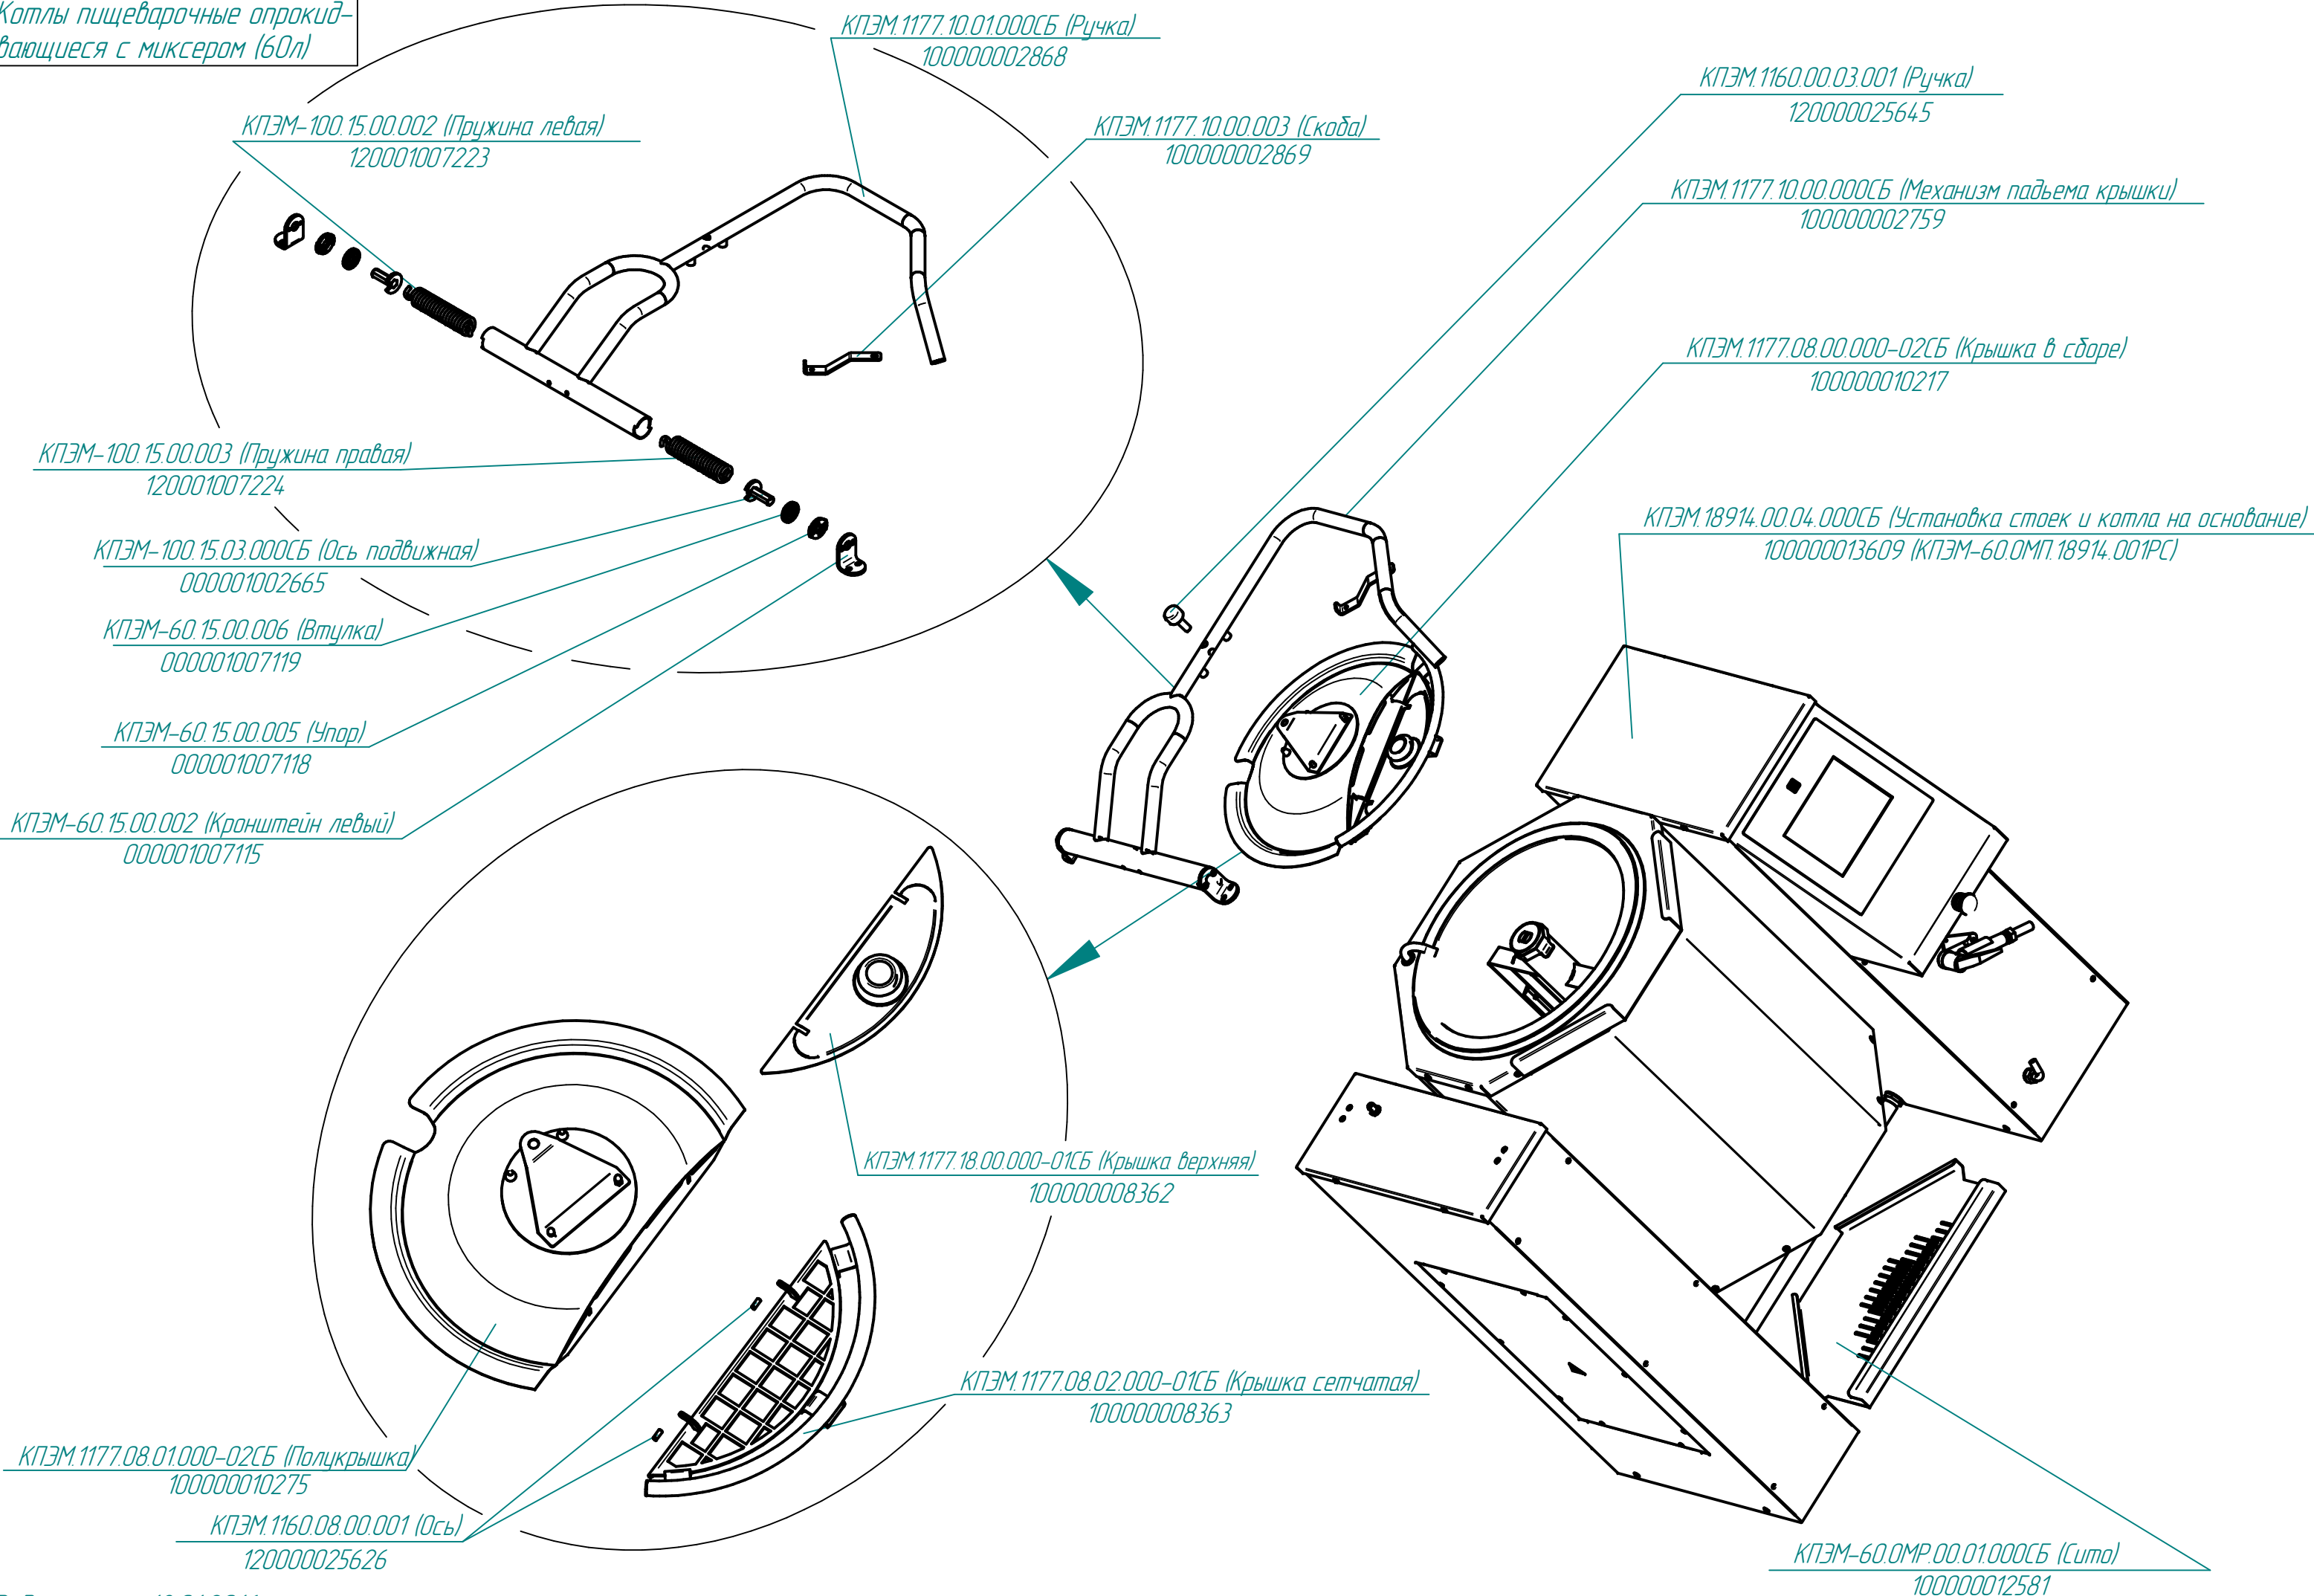

КПЭМ-60-ОМП.18914.000РС  
Котлы пищеварочные опрокидывающиеся с миксером (60л)

КПЭМ-60-ОМП.18914.001РС  
Котлы пищеварочные опрокидывающиеся с миксером(60 л)

КПЭМ.1160.17.00.000СБ (Кронштейн)  
100000000624