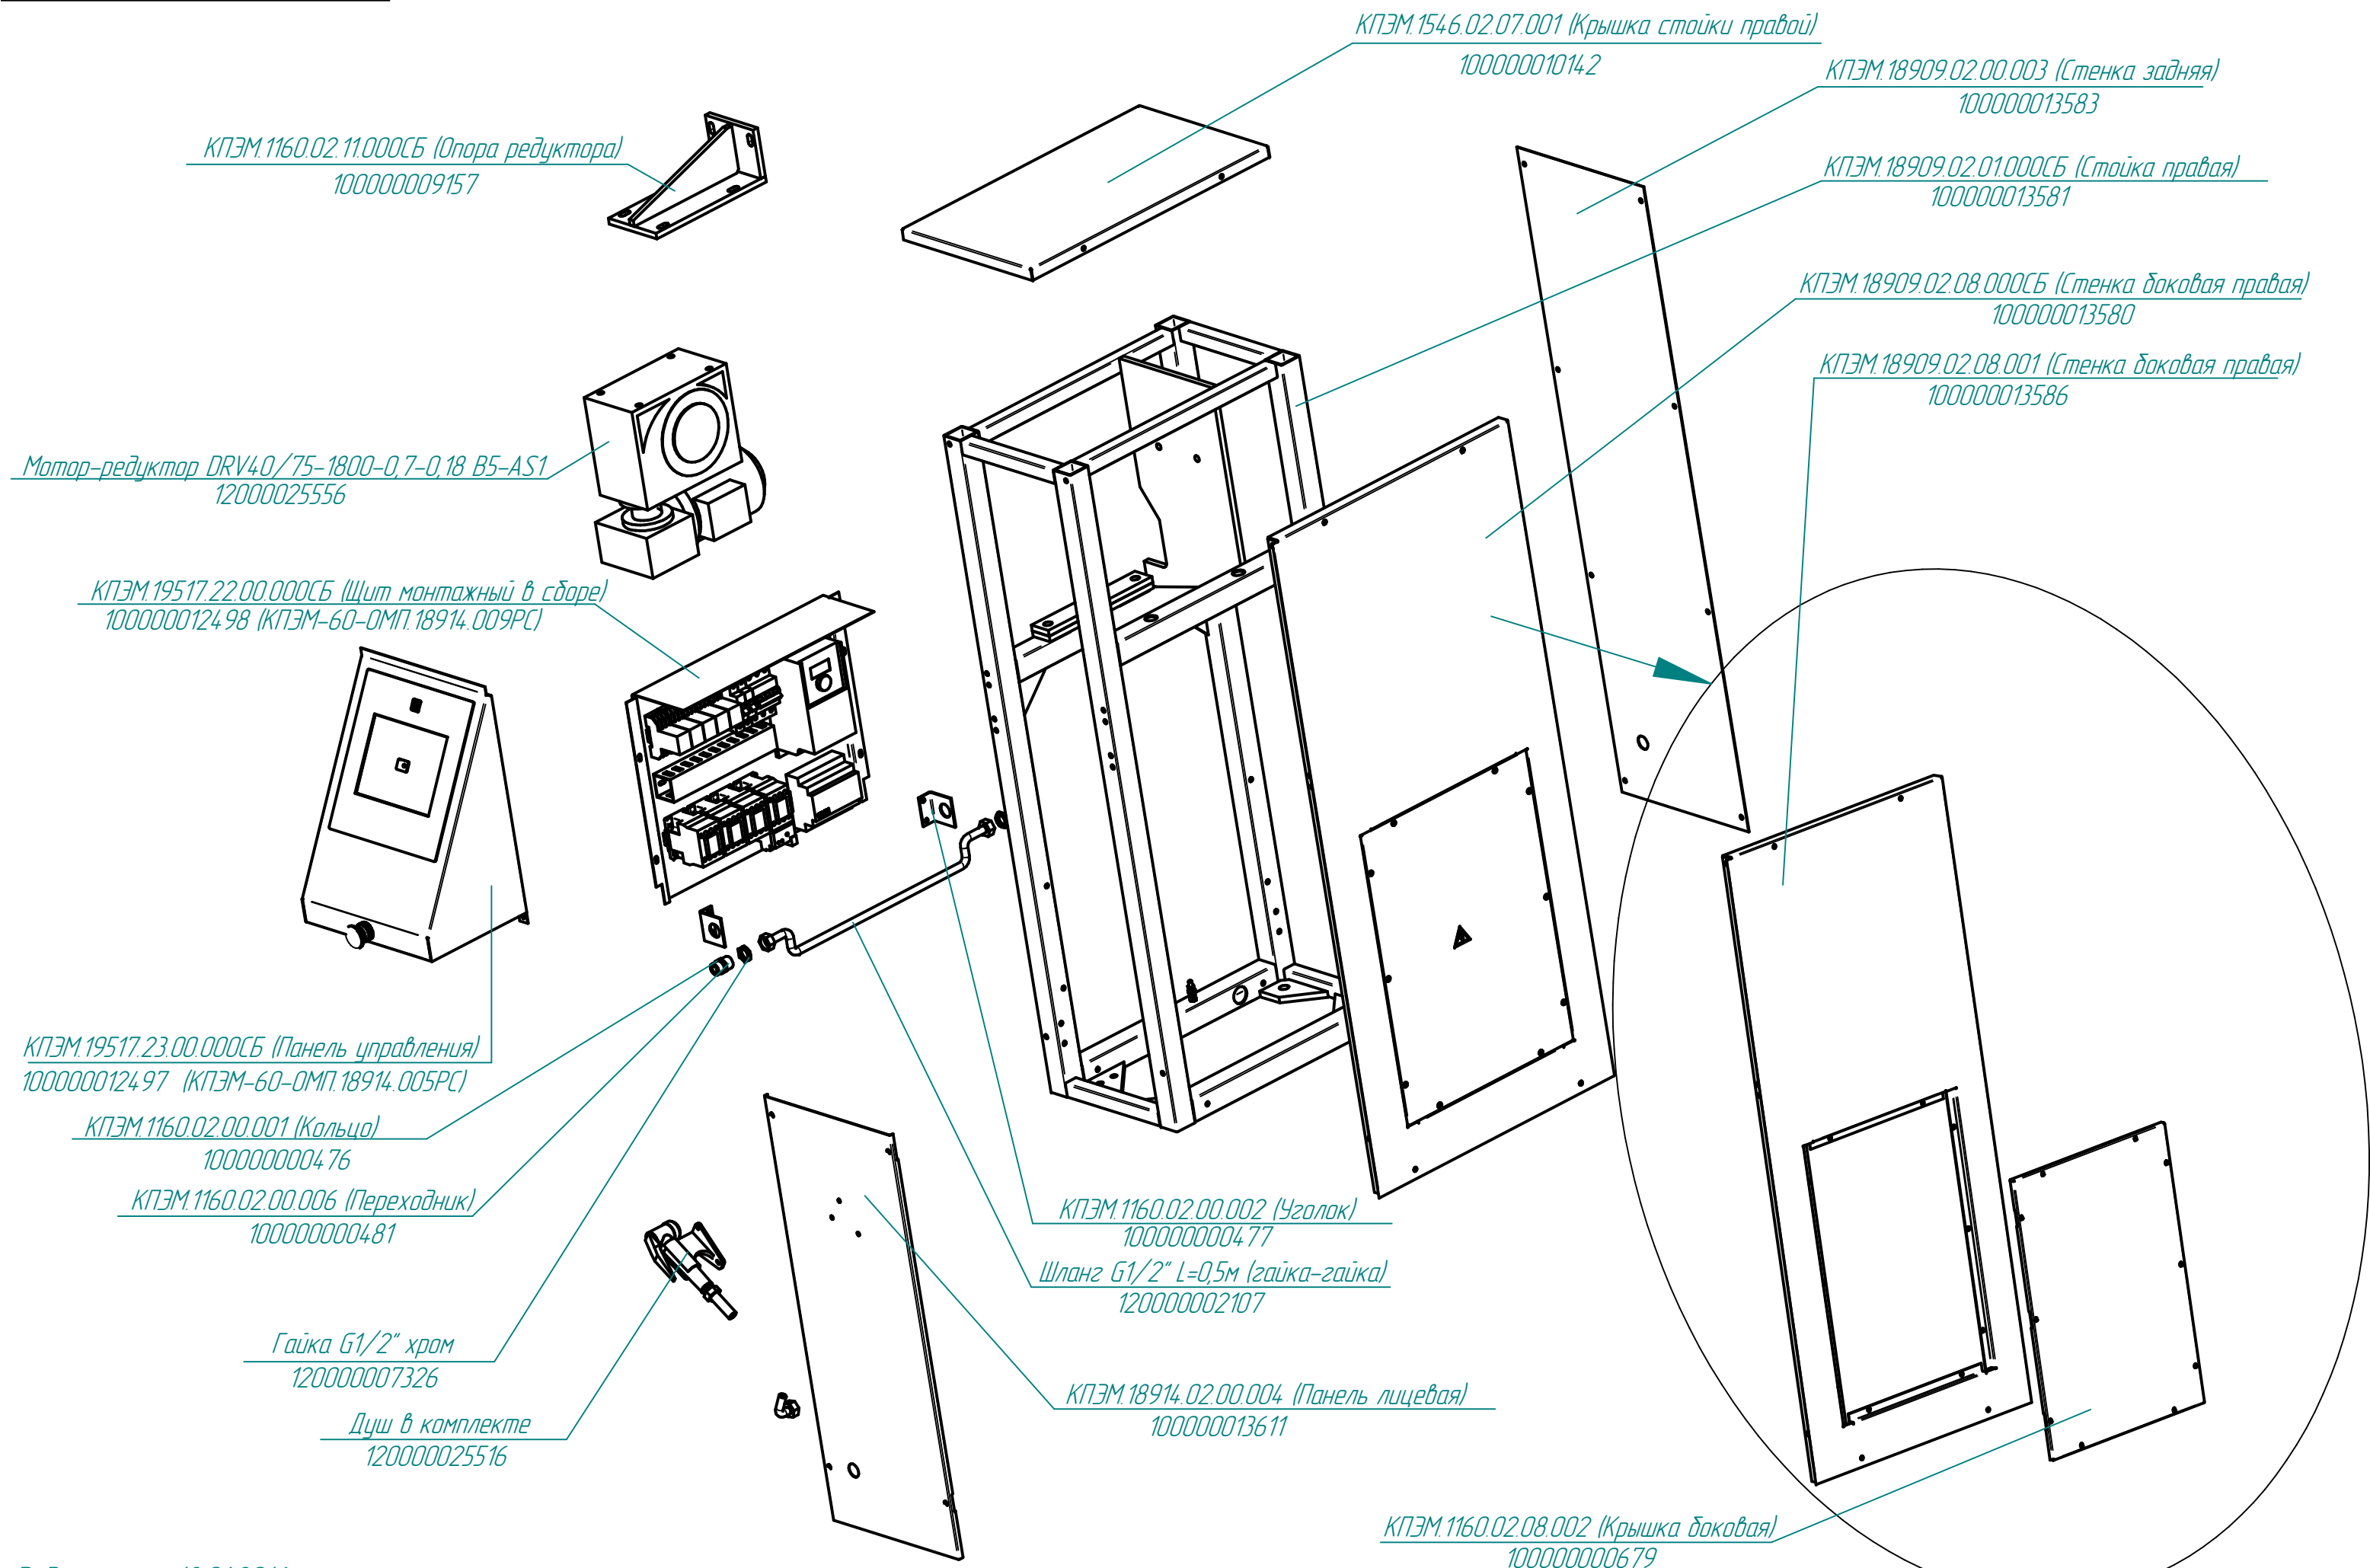

КПЭМ-60-ОМП.18914.002РС
Котлы пищеварочные опрокидывающиеся с миксером (60л)