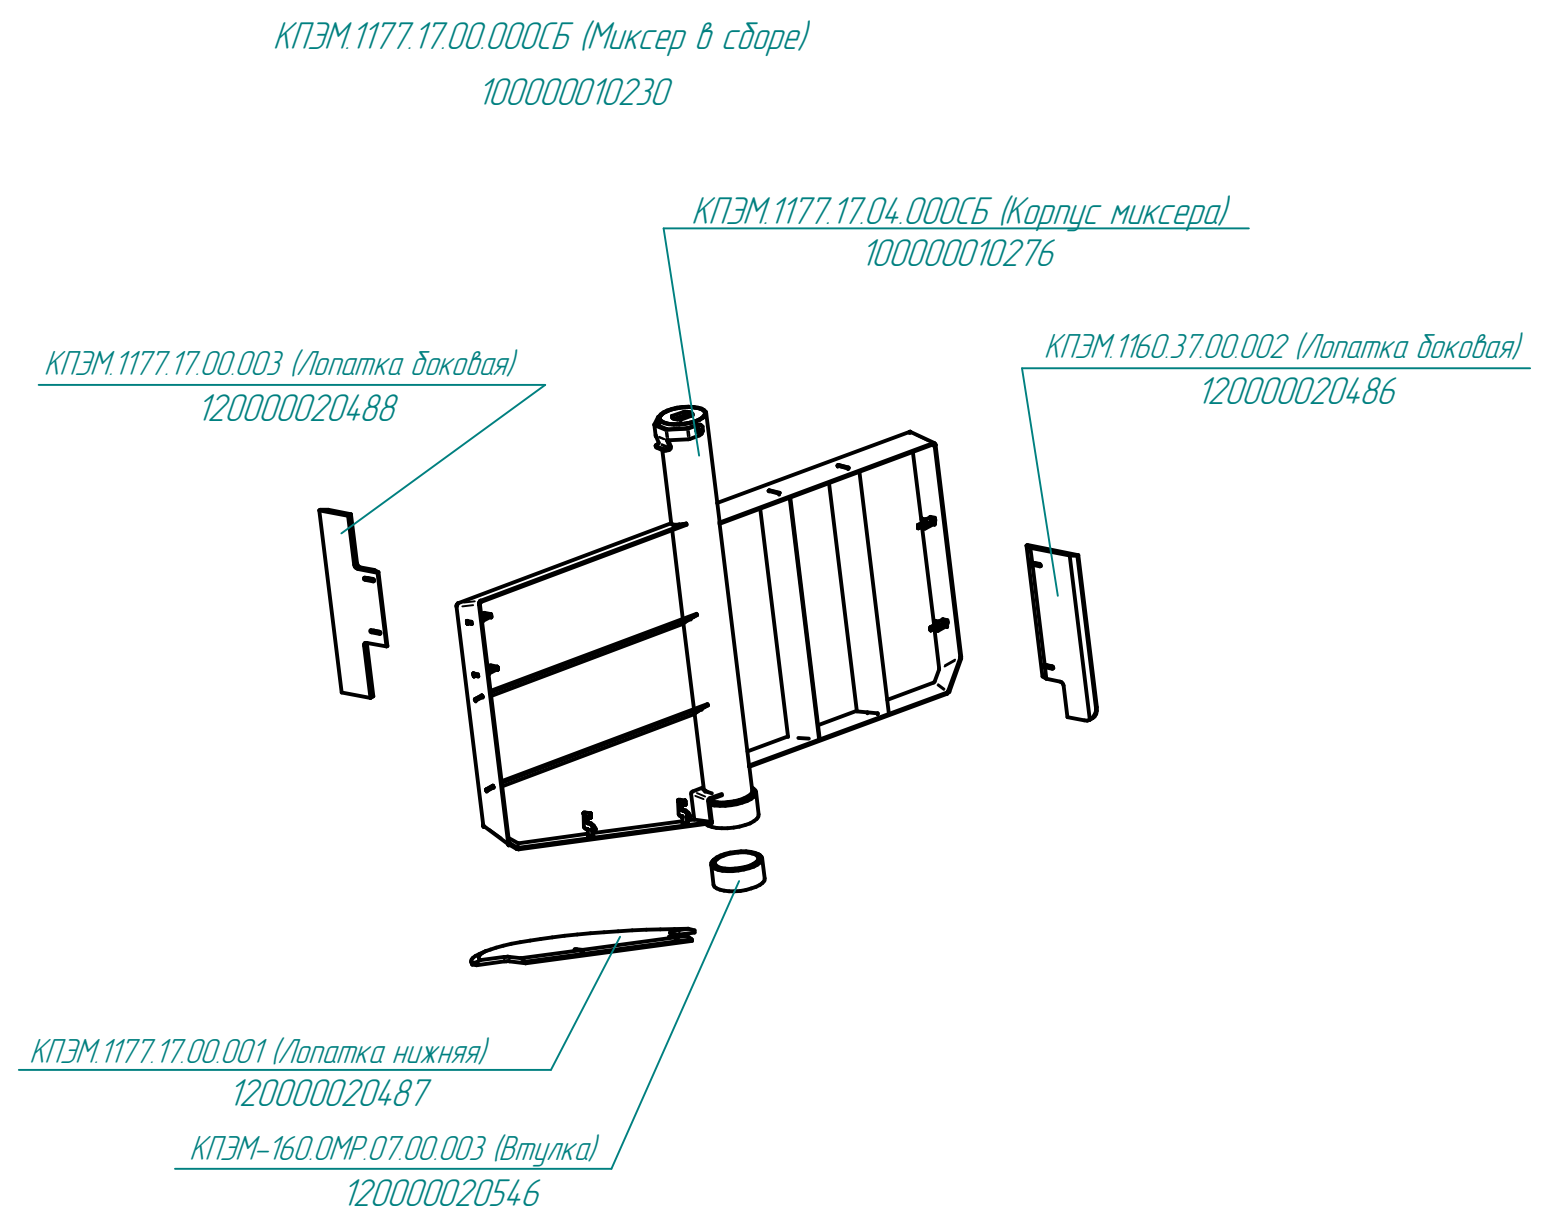

КПЭМ-60-ОМП.18914.005РС  
Котлы пищеварочные опрокидывающиеся с миксером (60л)

КПЭМ-60-ОМП.18914.009РС  
Котлы пищеварочные опрокидывающиеся с миксером (60л)

КПЭМ.19517.22.01.001 (Щит)  
100000012500

Перфорированный короб Т1 40x40 (0,255м)  
100000000683