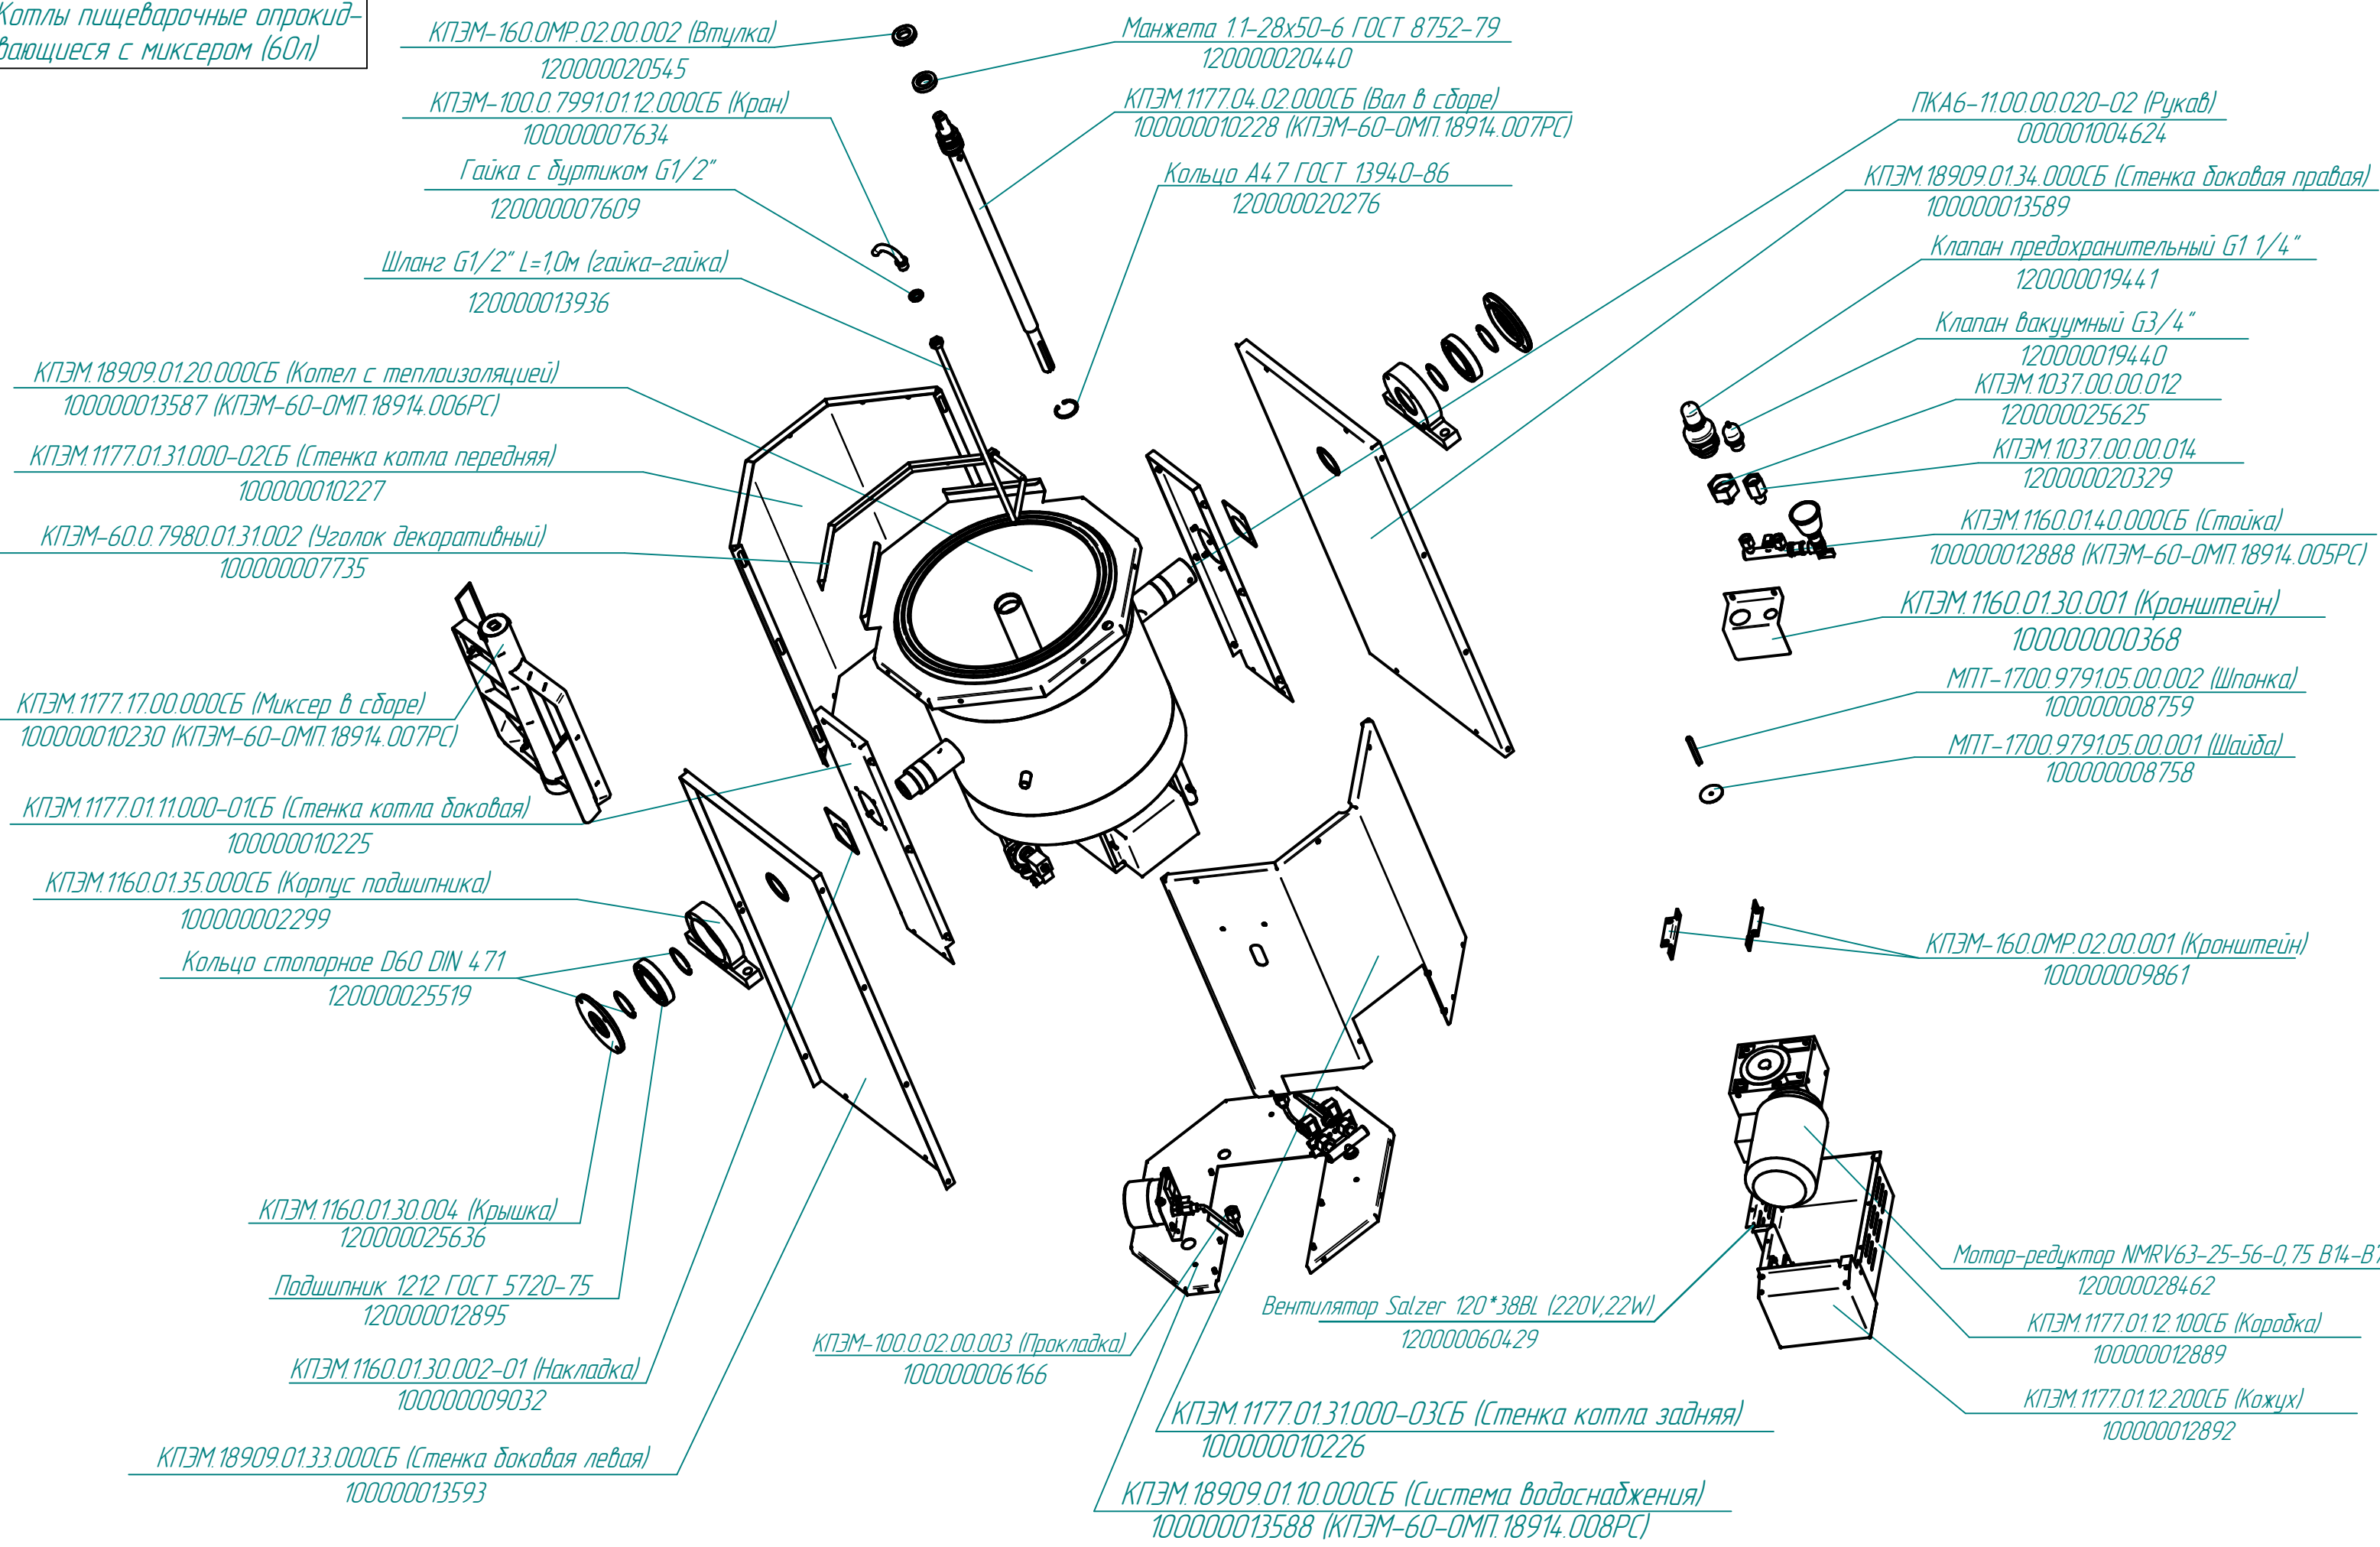

Контактор NC1-3210 32A 230В/АС3 1НО  
120000061052

КПЭМ.1160.02.08.002 (Крышка боковая)  
100000000679

**КПЭМ-60-ОМП.18914.004РС**  
**Котлы пищеварочные опрокидывающиеся с миксером (60л)**

КПЭМ-160.0MP.02.00.002 (Втулка)  
 120000020545