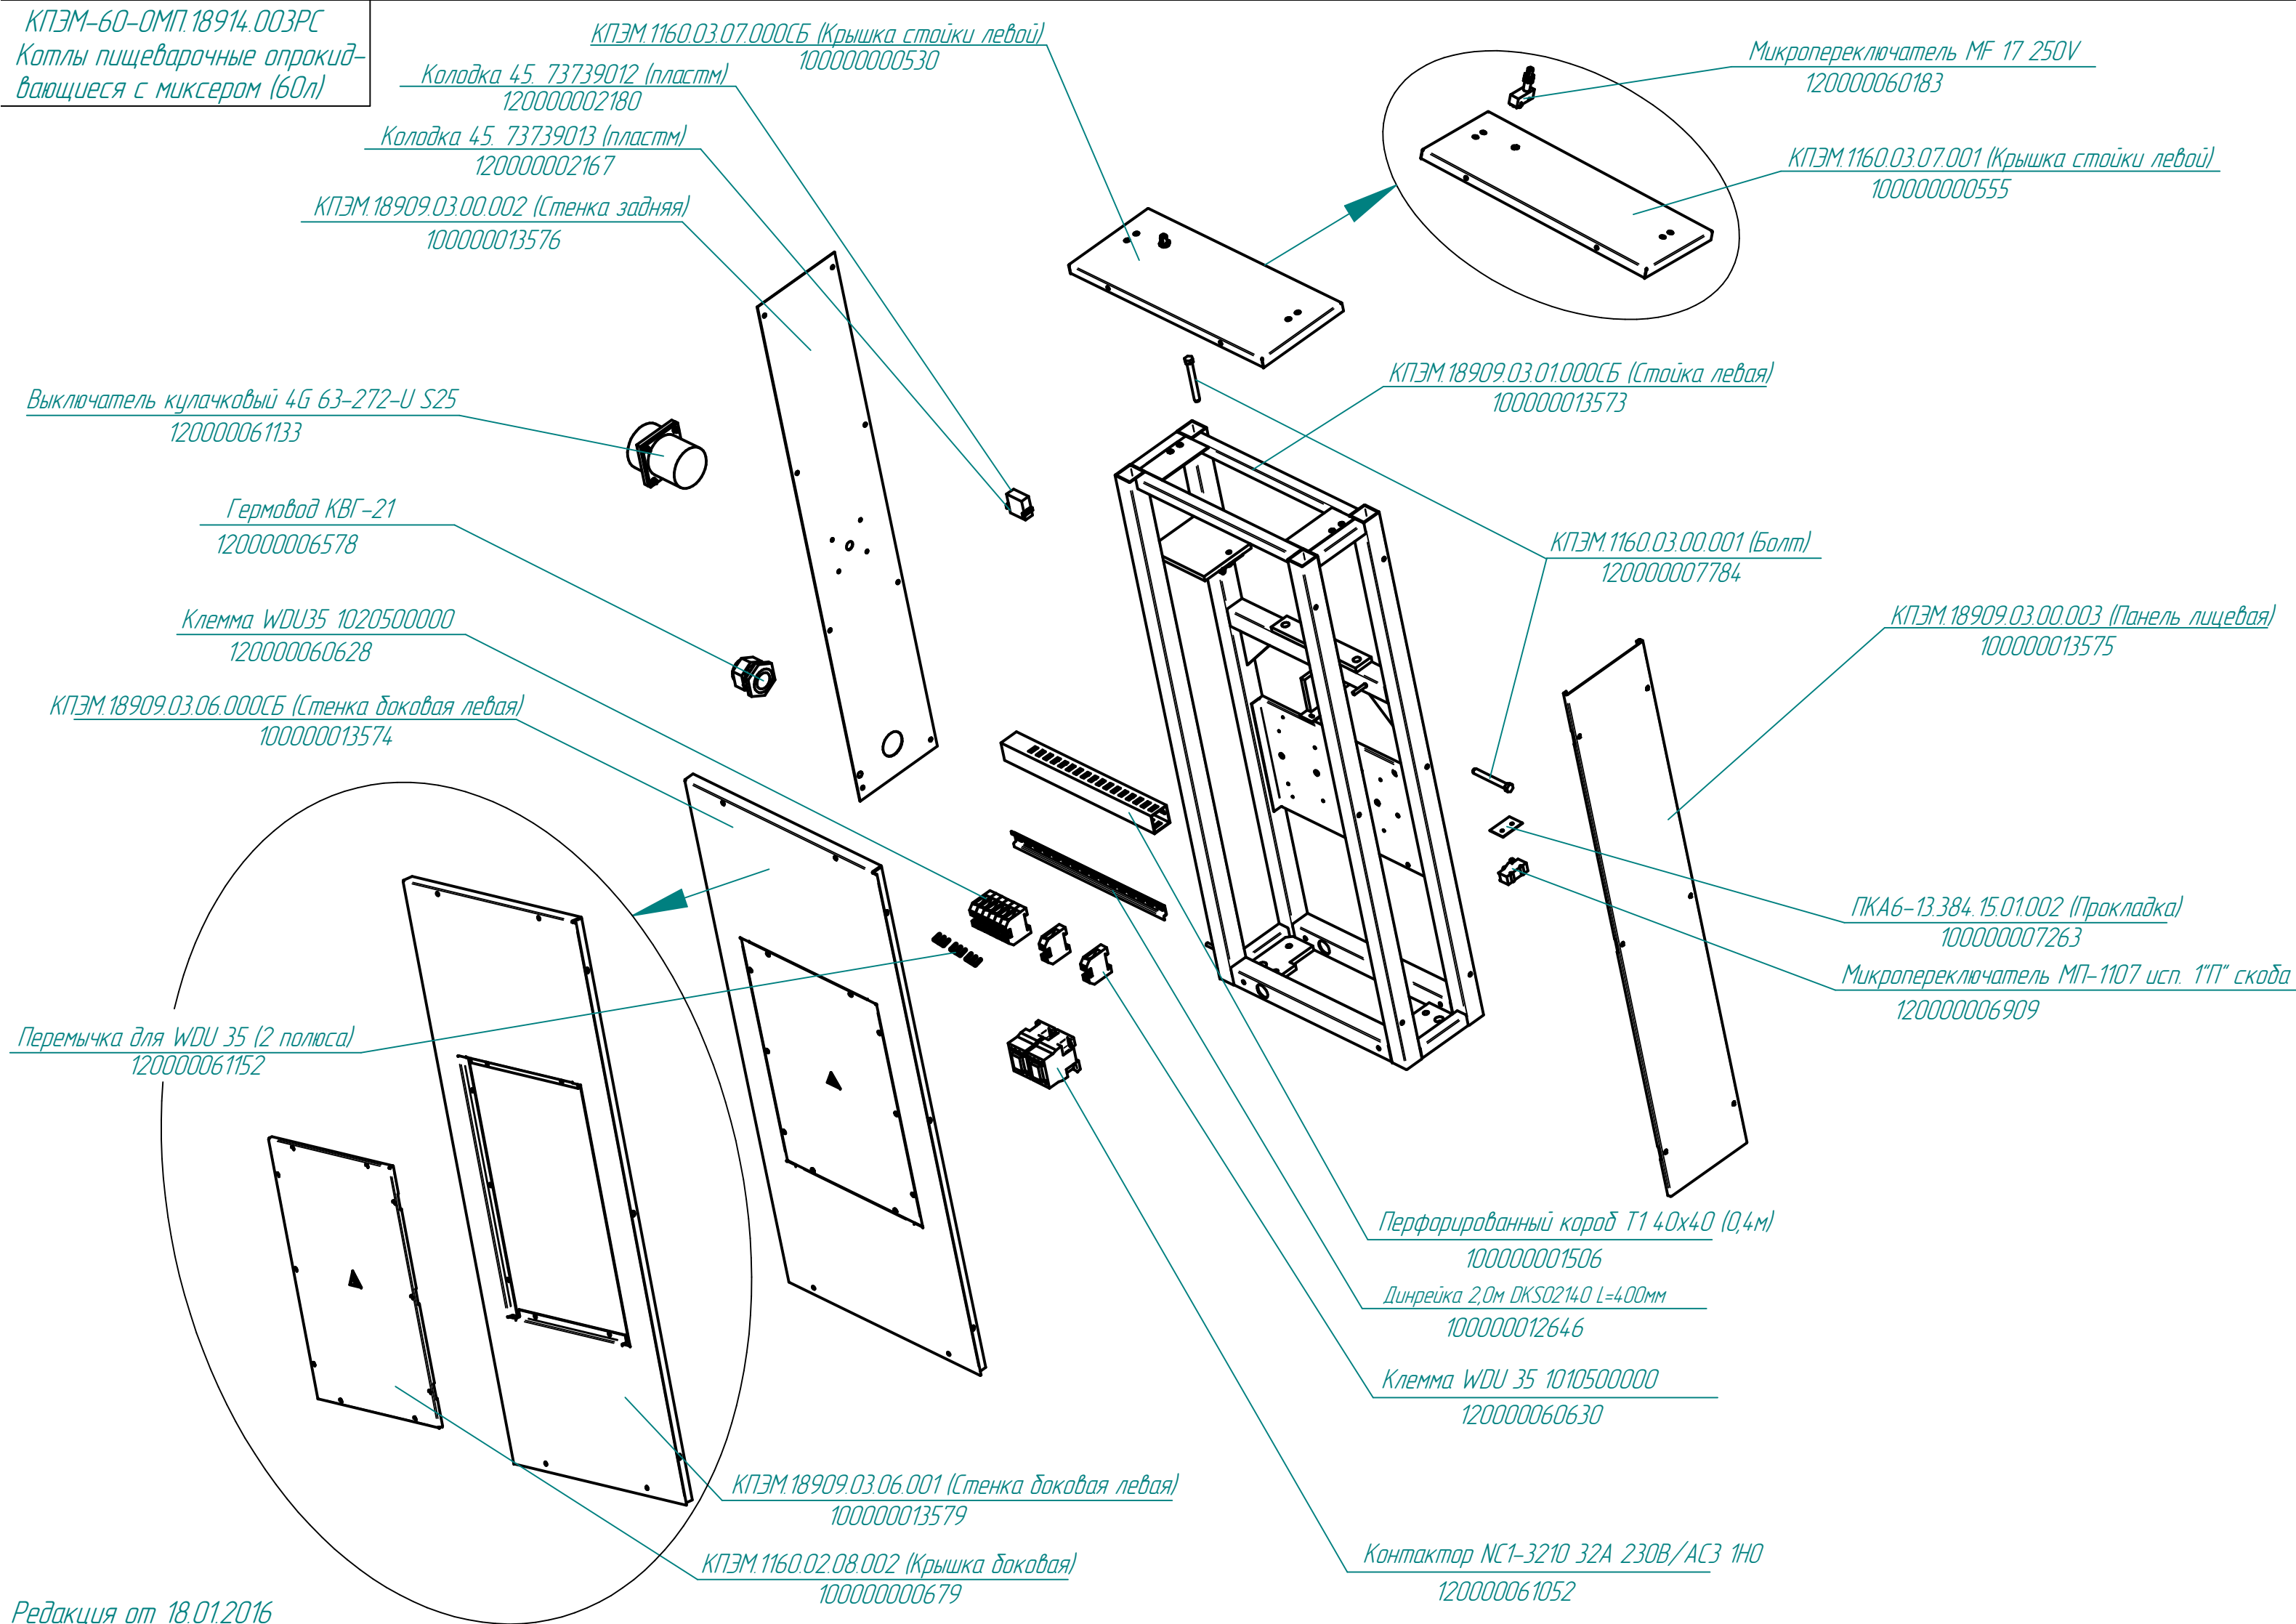

КПЭМ-60-ОМП.18914.003РС
Котлы пищеварочные опрокидывающиеся с миксером (60л)

КПЭМ.1160.03.07.000СБ (Крышка стойки левой)
100000000530

Колодка 45. 73739012 (пластм)
120000002180

Колодка 45. 73739013 (пластм)
120000002167

КПЭМ.18909.03.00.002 (Стенка задняя)
100000013576

Микропереключатель MF 17 250V
1200000060183

КПЭМ.1160.03.07.001 (Крышка стойки левой)
100000000555

Выключатель кулачковый 4G 63-272-U S25
120000061133

КПЭМ.18909.03.01.000СБ (Стойка левая)
100000013573

Гермовод KBГ-21
120000006578

КПЭМ.1160.03.00.001 (Болт)
120000007784

Клемма WDU35 1020500000
120000060628

КПЭМ.18909.03.00.003 (Панель лицевая)
100000013575

КПЭМ.18909.03.06.000СБ (Стенка боковая левая)
100000013574

ПКА6-13.384.15.01.002 (Прокладка)
100000007263

Микропереключатель МП-1107 исп. 1"П" скоба
120000006909

Перемычка для WDU 35 (2 полюса)
120000061152

Перфорированный короб Т1 40x40 (0,4м)
100000001506

Динрейка 2,0м DKS02140 L=400мм
100000012646

Клемма WDU 35 1010500000
120000060630

КПЭМ.18909.03.06.001 (Стенка боковая левая)
100000013579

Контактор NC1-3210 32A 230В/АС3 1НО
120000061052

КПЭМ.1160.02.08.002 (Крышка боковая)
100000000679