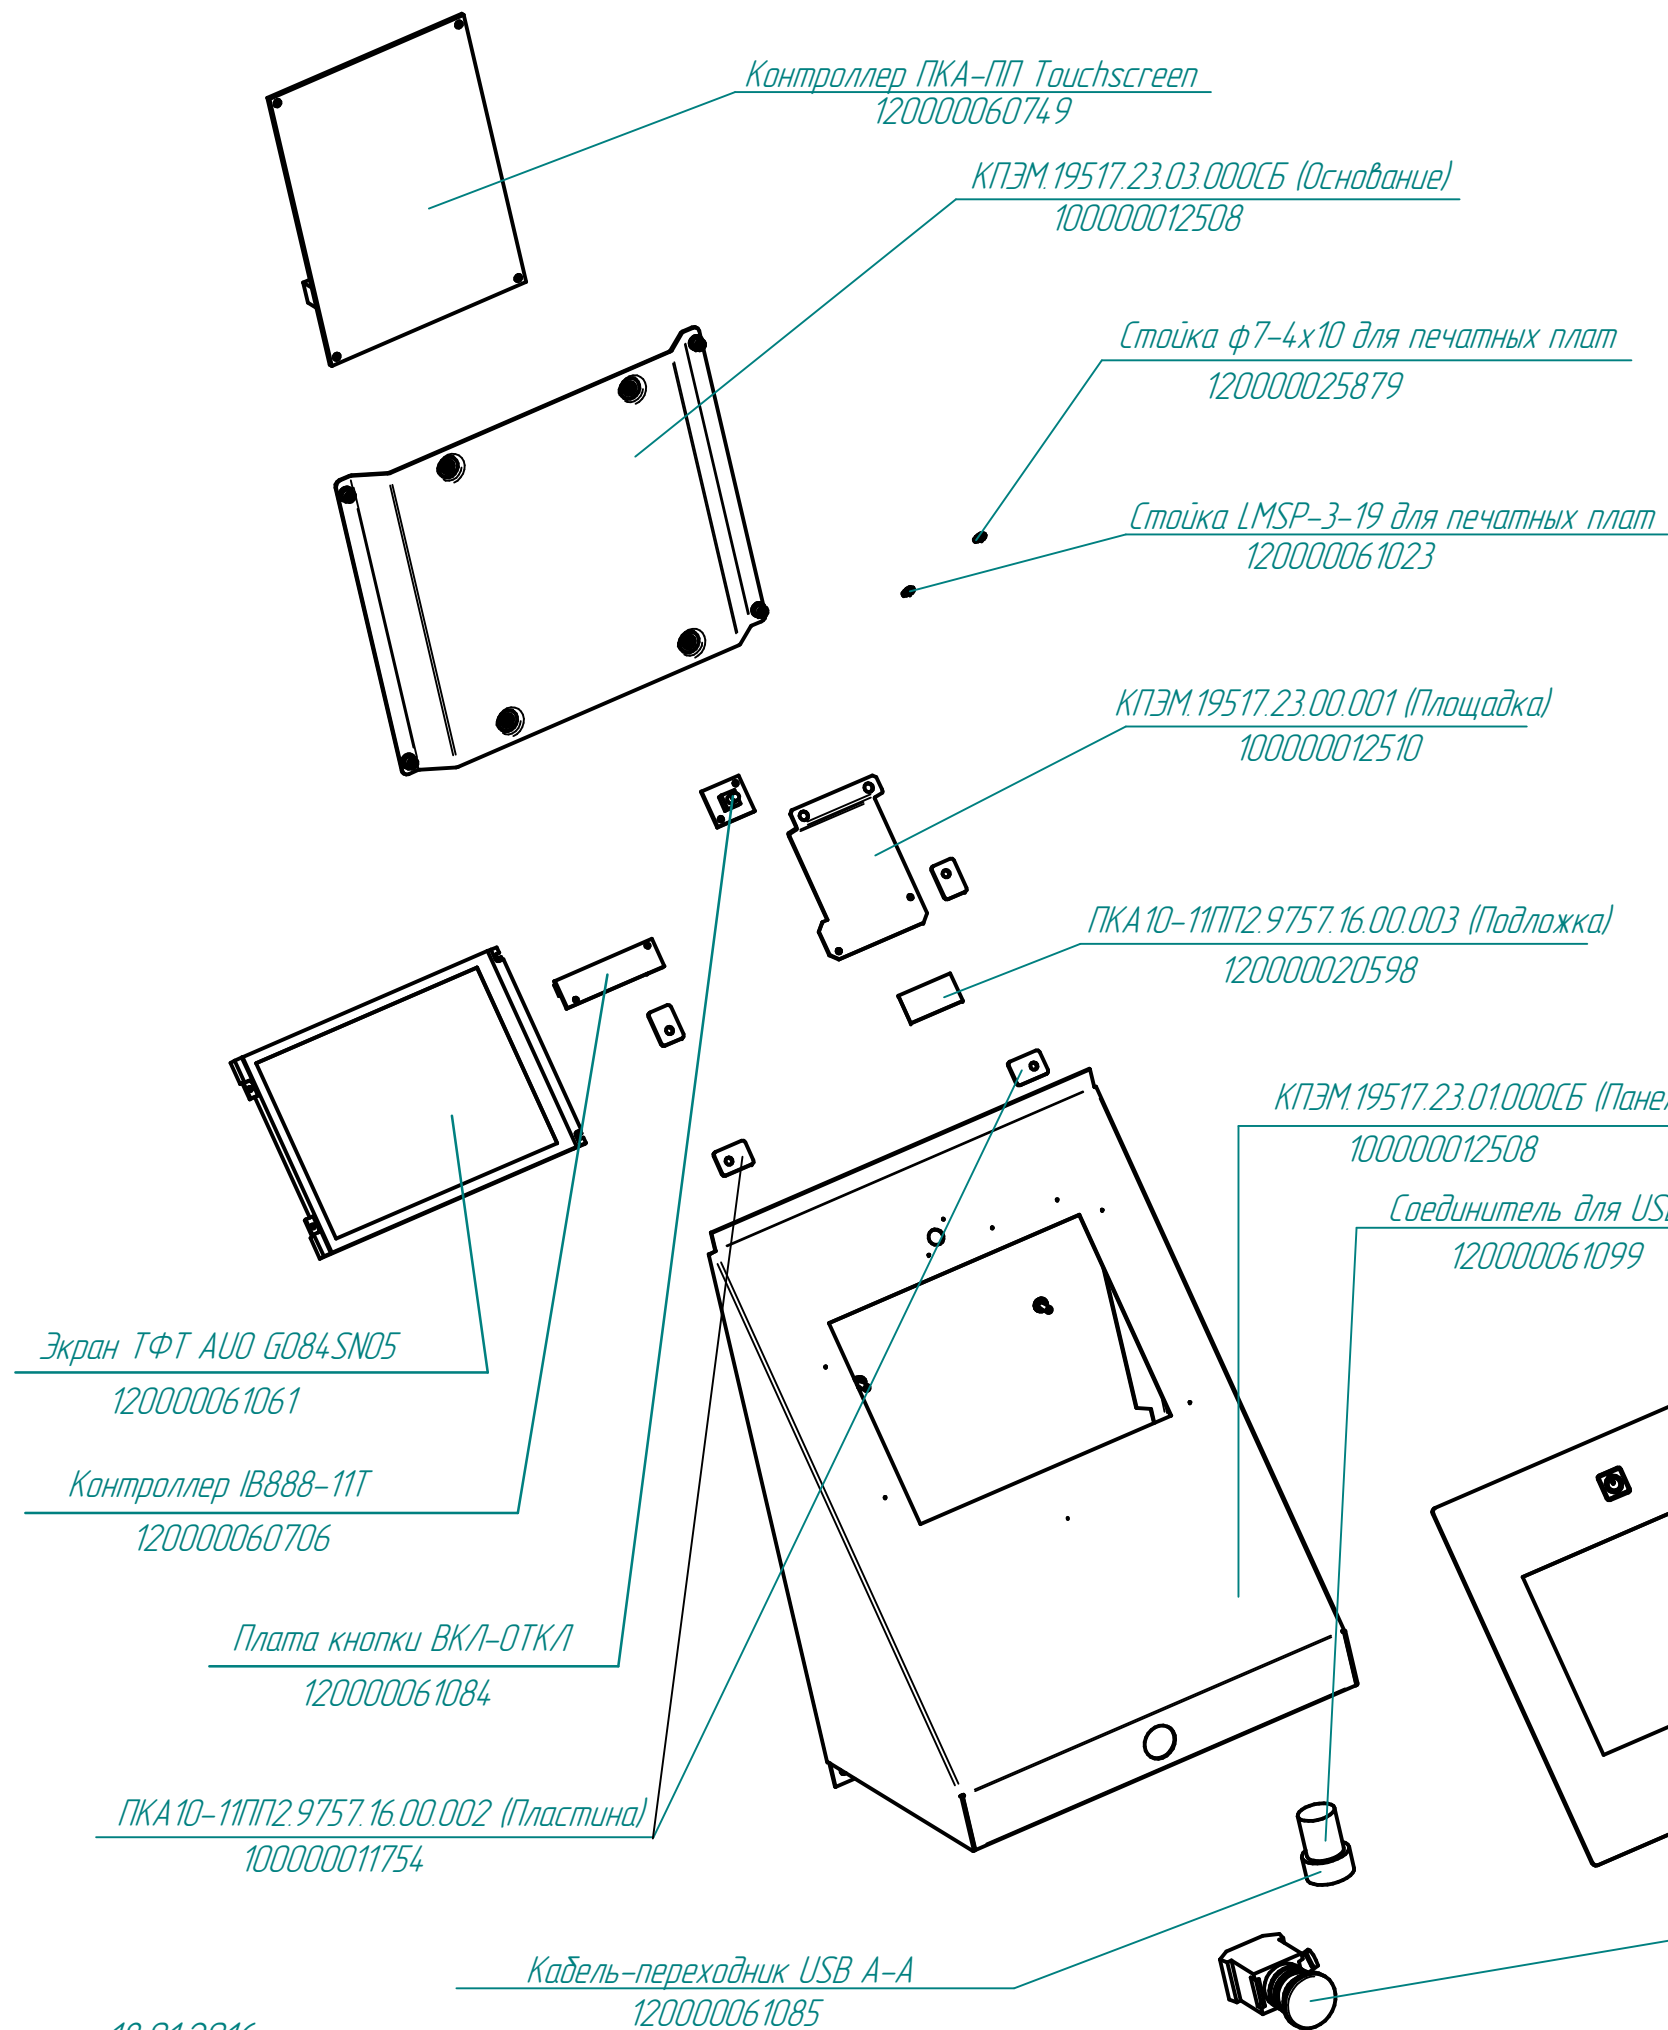

КПЭМ-60-ОМП.18914.005РС
Котлы пищеварочные опрокидывающиеся с миксером (60л)