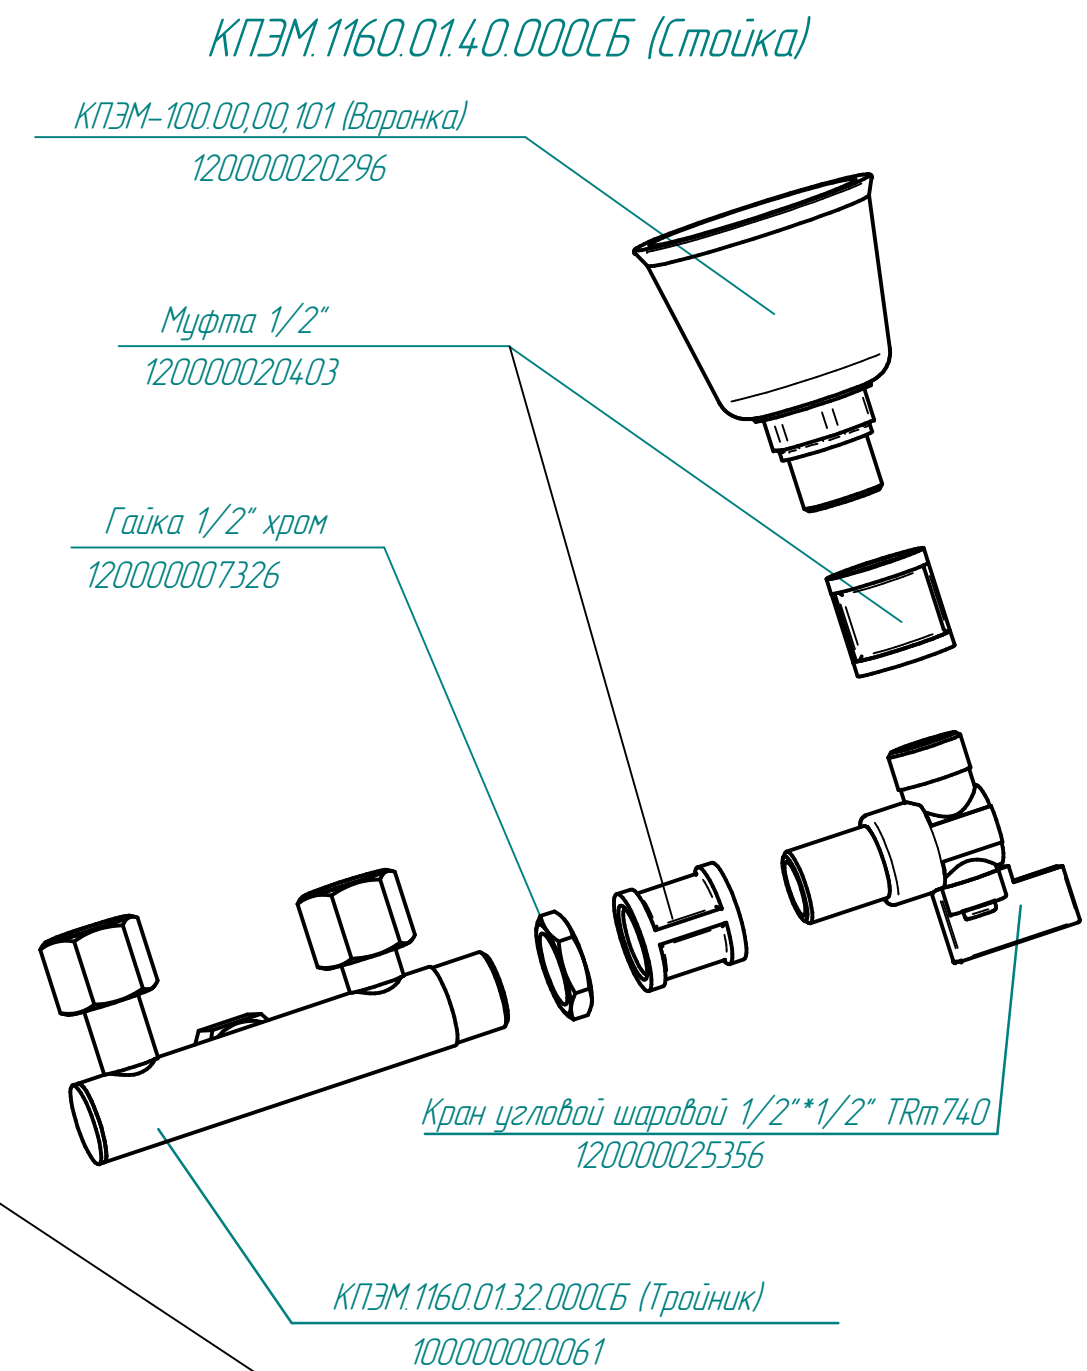

КПЭМ-60-ОМП.18914.005РС
Котлы пищеварочные опрокидывающиеся с миксером (60л)