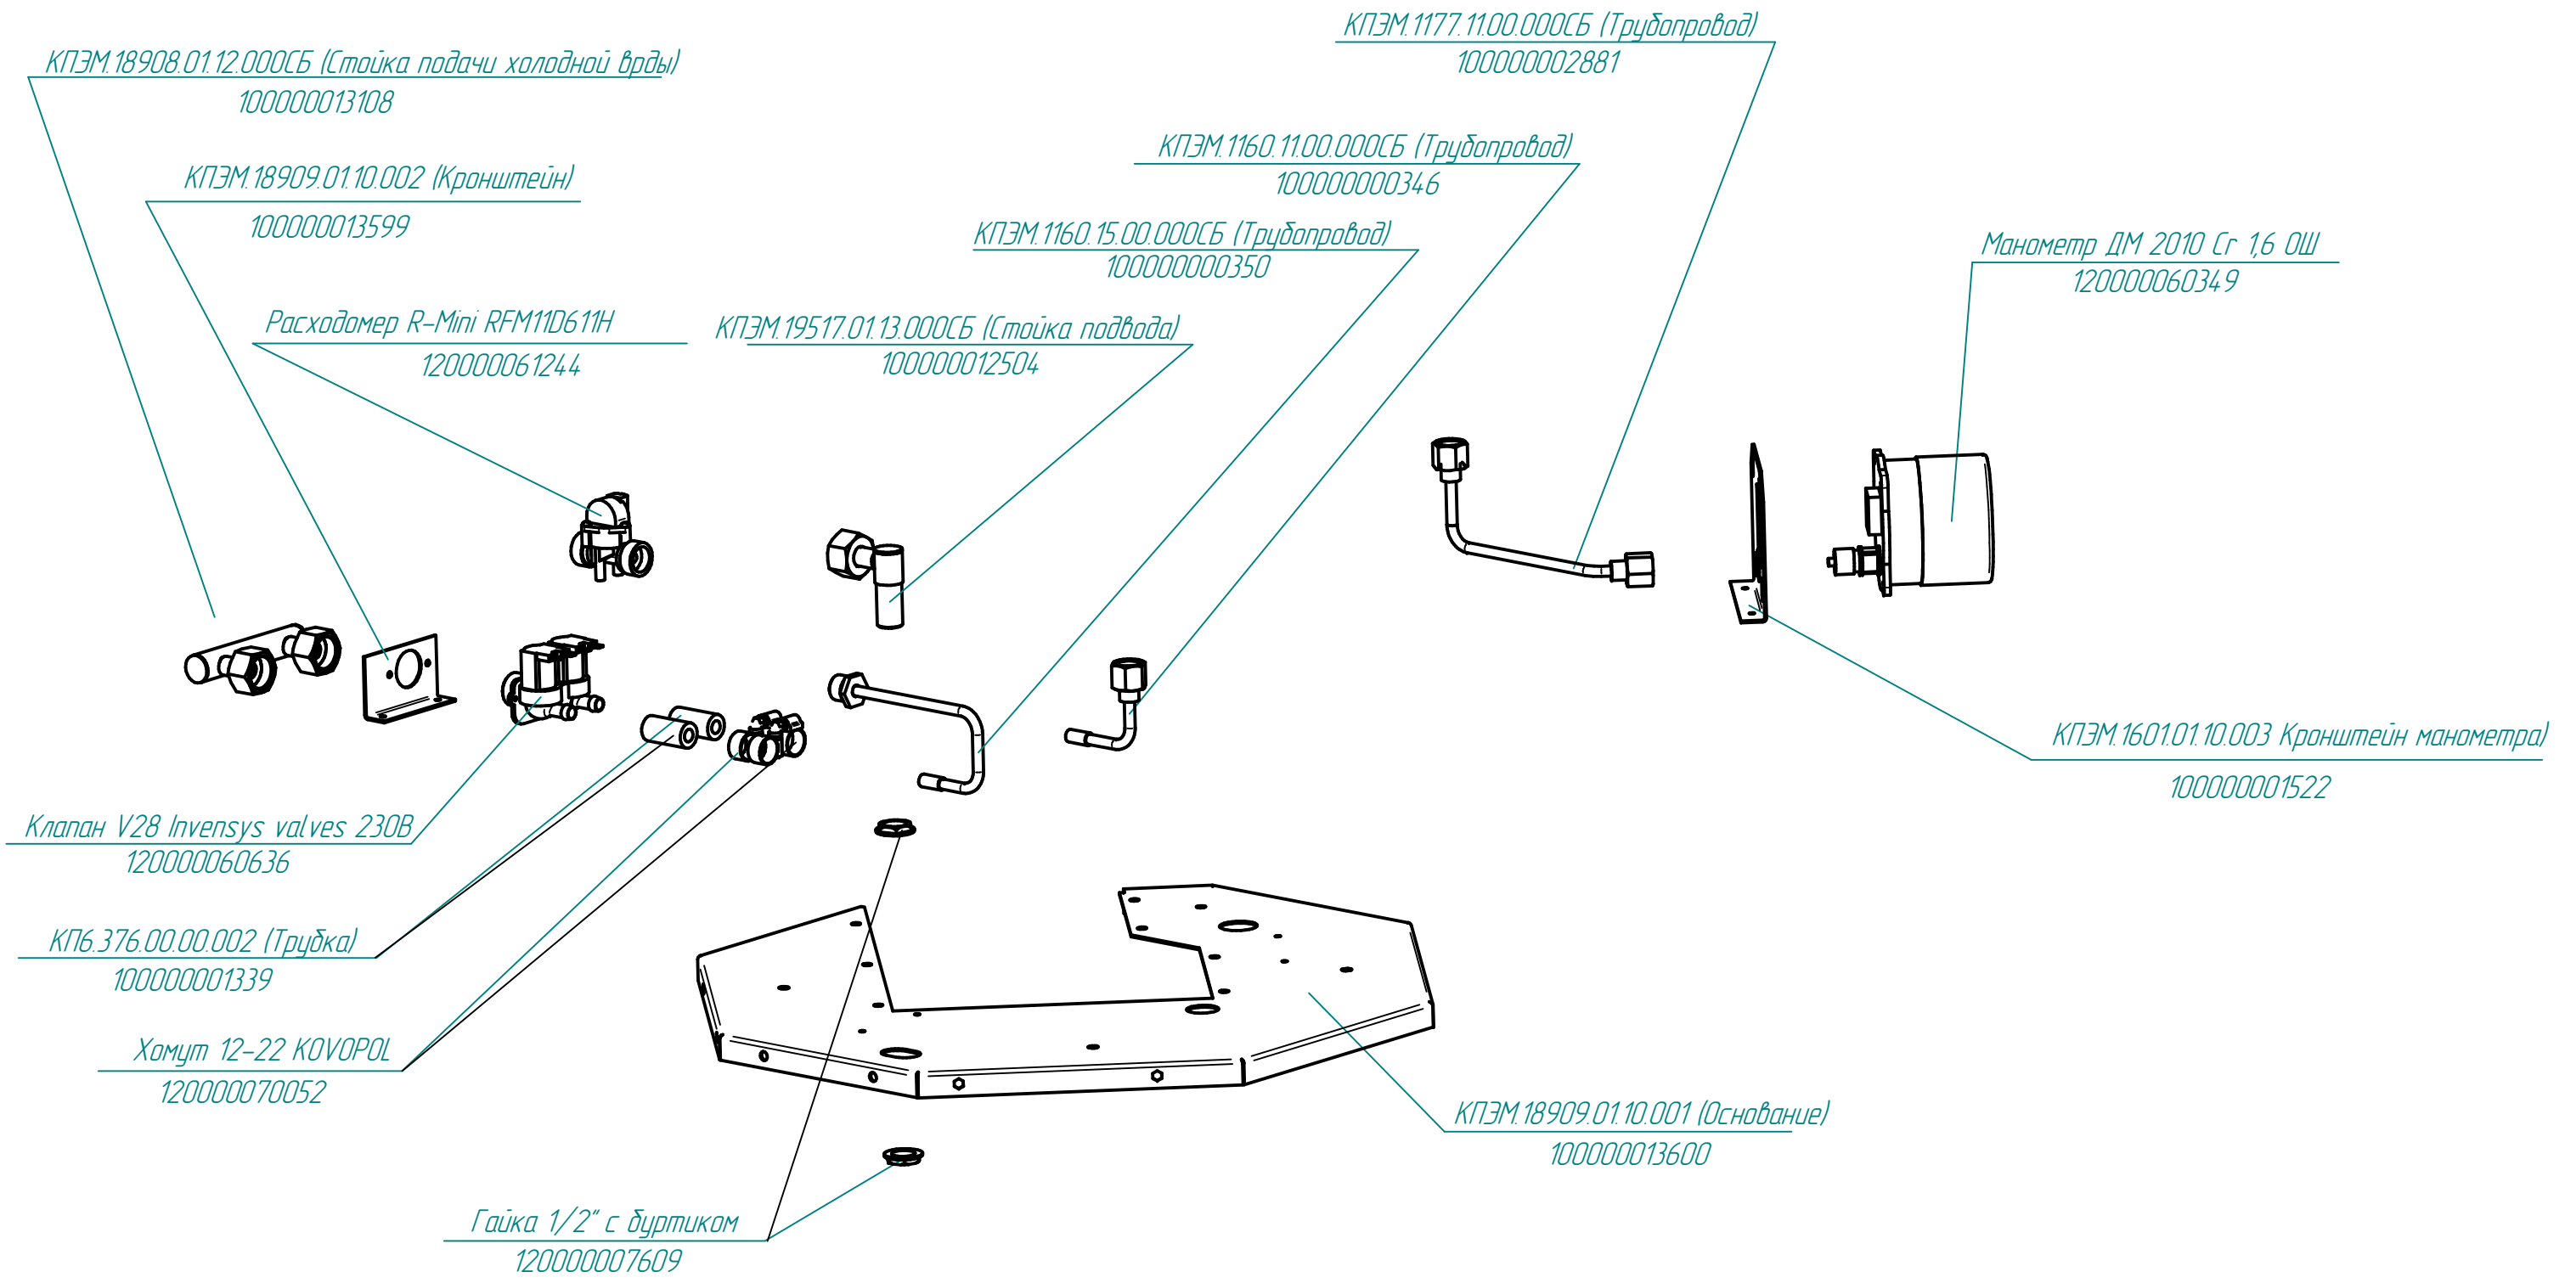

КПЭМ-60-ОМП.18914.005РС  
Котлы пищеварочные опрокидывающиеся с миксером (60л)

КПЭМ-60-ОМП.18914.009РС  
Котлы пищеварочные опрокидывающиеся с миксером (60л)

КПЭМ.19517.22.01.001 (Щит)  
100000012500

Перфорированный короб Т1 40x40 (0,255м)  
100000000683