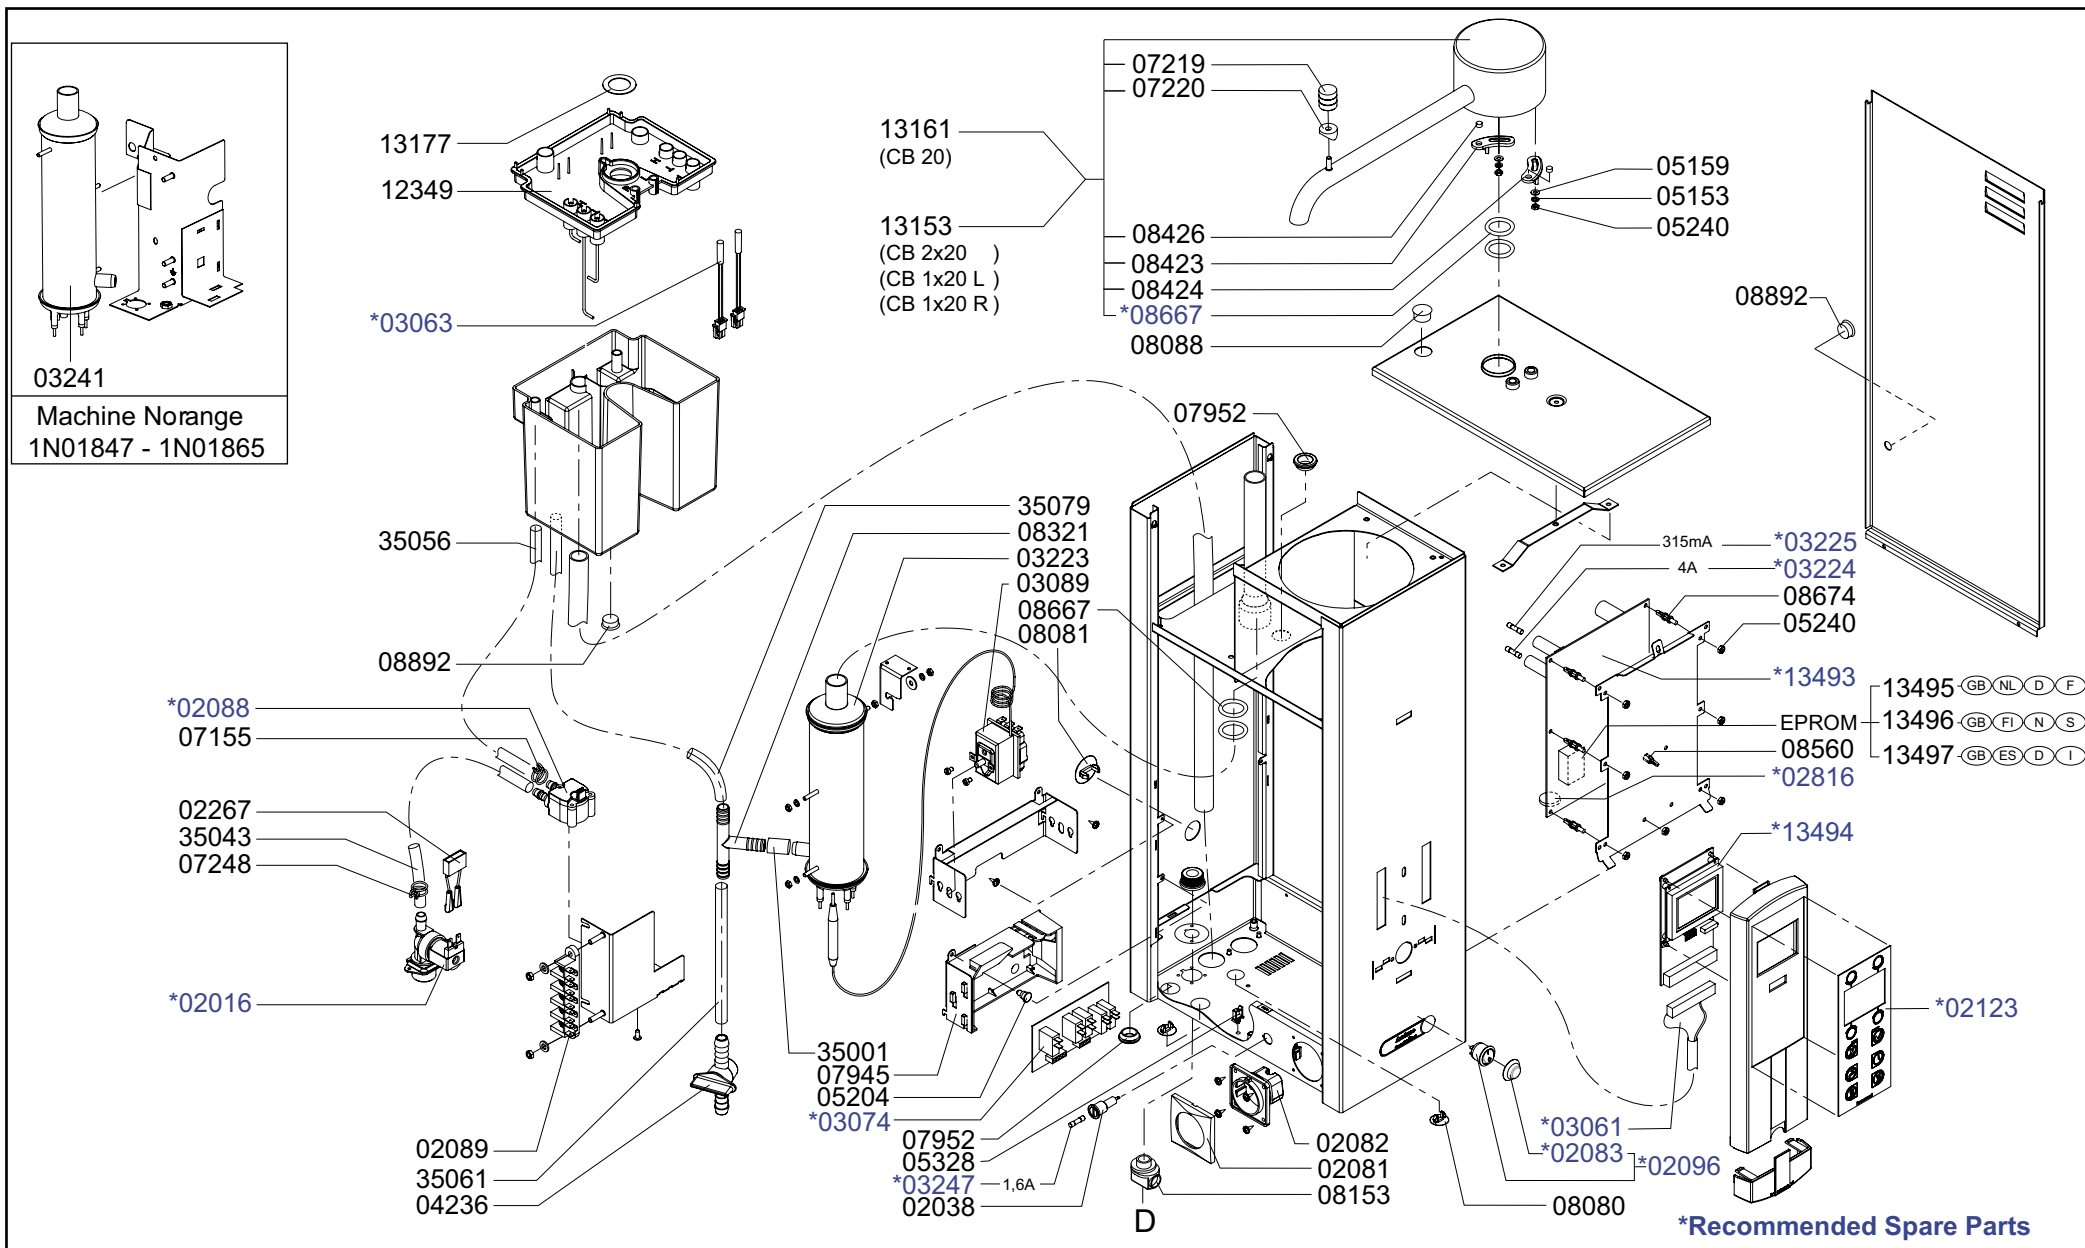

***Recommended Spare Parts**

Type : CB 2x20, CB 1x20 L/R, CB 20 Artikel : 10680, 10685/10690, 10710	From mach.nr. : 4M23917 Date : 10/03	Page : 1-3 Rev. : 1	Drawer : A.V. Date : 05-04-06
Rated voltage : 3N~ 380-415V 50-60Hz 9200W	Spare Parts Info	***** Animo ***** Assen - Holland	

CB 2x20

CB 1x20 R (right)
CB 1x20 L (left)

CB 20

***Recommended Spare Parts**

Type : CB 2x20, CB 1x20 L/R, CB 20
 Artikel : 10680, 10685/10690, 10710

From mach.nr. : 4M23917
 Date : 10/03

Page : 1-3
 Rev. : 1

Drawer : A.V.
 Date : 05-04-06

Rated voltage : 3N~ 380-415V 50-60Hz 9200W

Spare Parts Info

***** **Animo** *****
Assen - Holland

Type : CB 2x20, CB 1x20 L/R, CB 20	From mach.nr. : 4M23917	Page : 1-3	Drawer : A.V.
Artikel : 10680, 10685/10690, 10710	Date : 10/03	Rev. : 1	Date : 05-04-06
Rated voltage : 3N~ 380-415V 50-60Hz 9200W	Spare Parts Info	***** Animo ***** Assen - Holland	