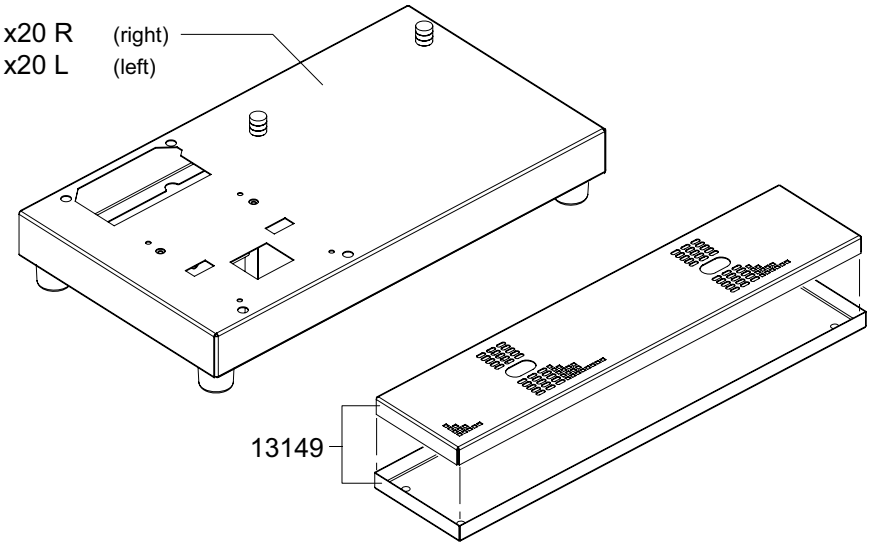

***Recommended Spare Parts**

Type : CB 2x20, CB 1x20 L/R, CB 20 Artikel : 10680, 10685/10690, 10710	From mach.nr. : 4M23917 Date : 10/03	Page : 1-3 Rev. : 1	Drawer : A.V. Date : 05-04-06
Rated voltage : 3N~ 380-415V 50-60Hz 9200W	Spare Parts Info	***** Animo ***** Assen - Holland	

CB 2x20

CB 1x20 R (right)
CB 1x20 L (left)

CB 20

***Recommended Spare Parts**

Type : CB 2x20, CB 1x20 L/R, CB 20
 Artikel : 10680, 10685/10690, 10710

From mach.nr. : 4M23917
 Date : 10/03

Page : 1-3
 Rev. : 1