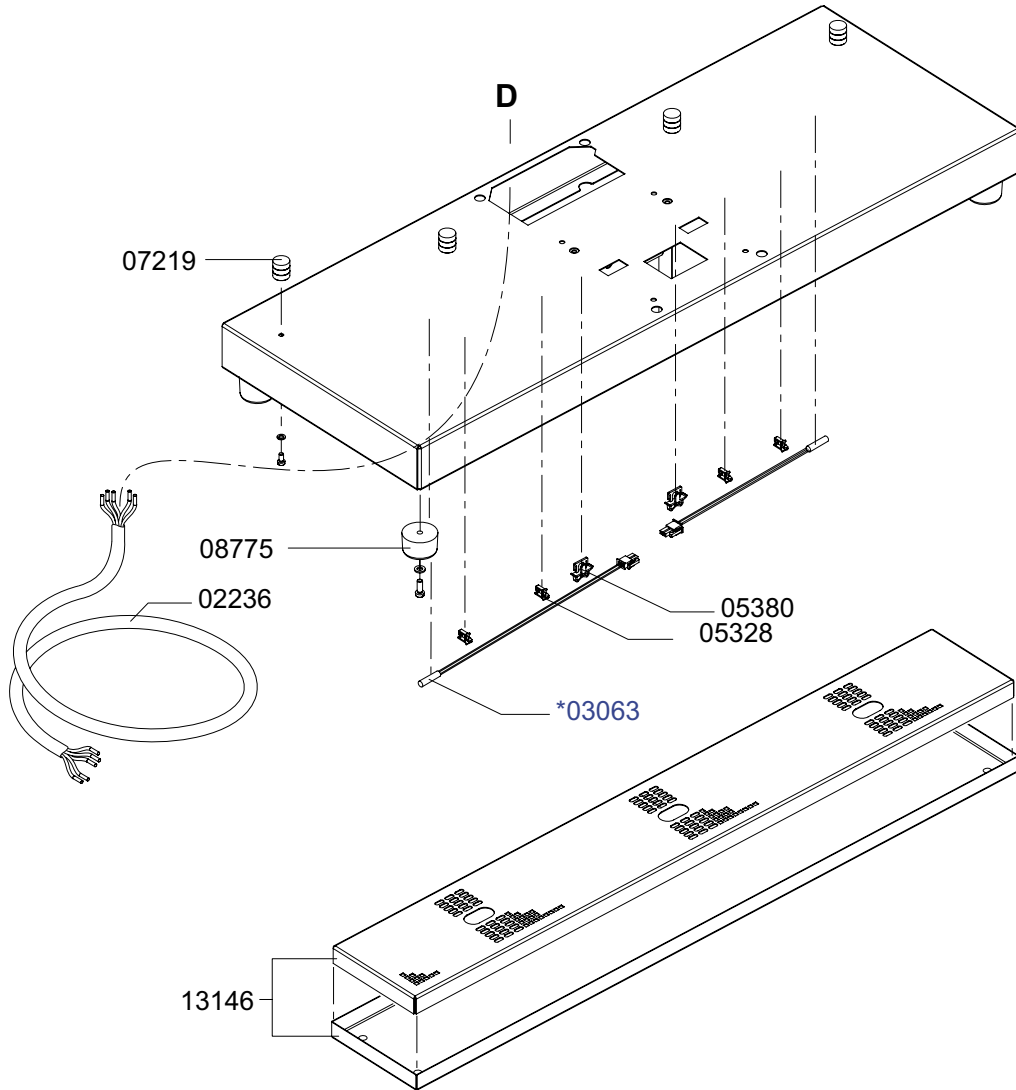

***Recommended Spare Parts**

Type : CB 2x20, CB 1x20 L/R, CB 20 Artikel : 10680, 10685/10690, 10710	From mach.nr. : 4M23917 Date : 10/03	Page : 1-3 Rev. : 1	Drawer : A.V. Date : 05-04-06
Rated voltage : 3N~ 380-415V 50-60Hz 9200W	Spare Parts Info	***** Animo ***** Assen - Holland	

CB 2x20

CB 1x20 R (right)
CB 1x20 L (left)

CB 20

***Recommended Spare Parts**

Type : CB 2x20, CB 1x20 L/R, CB 20
 Artikel : 10680, 10685/10690, 10710

From mach.nr. : 4M23917
 Date : 10/03

Page : 1-3
 Rev. : 1

Drawer : A.V.
 Date : 05-04-06

Rated voltage : 3N~ 380-415V 50-60Hz 9200W

Spare Parts Info

***** **Animo** *****
Assen - Holland

Type : CB 2x20, CB 1x20 L/R, CB 20	From mach.nr. : 4M23917	Page : 1-3	Drawer : A.V.
Artikel : 10680, 10685/10690, 10710	Date : 10/03	Rev. : 1	Date : 05-04-06
Rated voltage : 3N~ 380-415V 50-60Hz 9200W	Spare Parts Info	***** Animo ***** Assen - Holland	