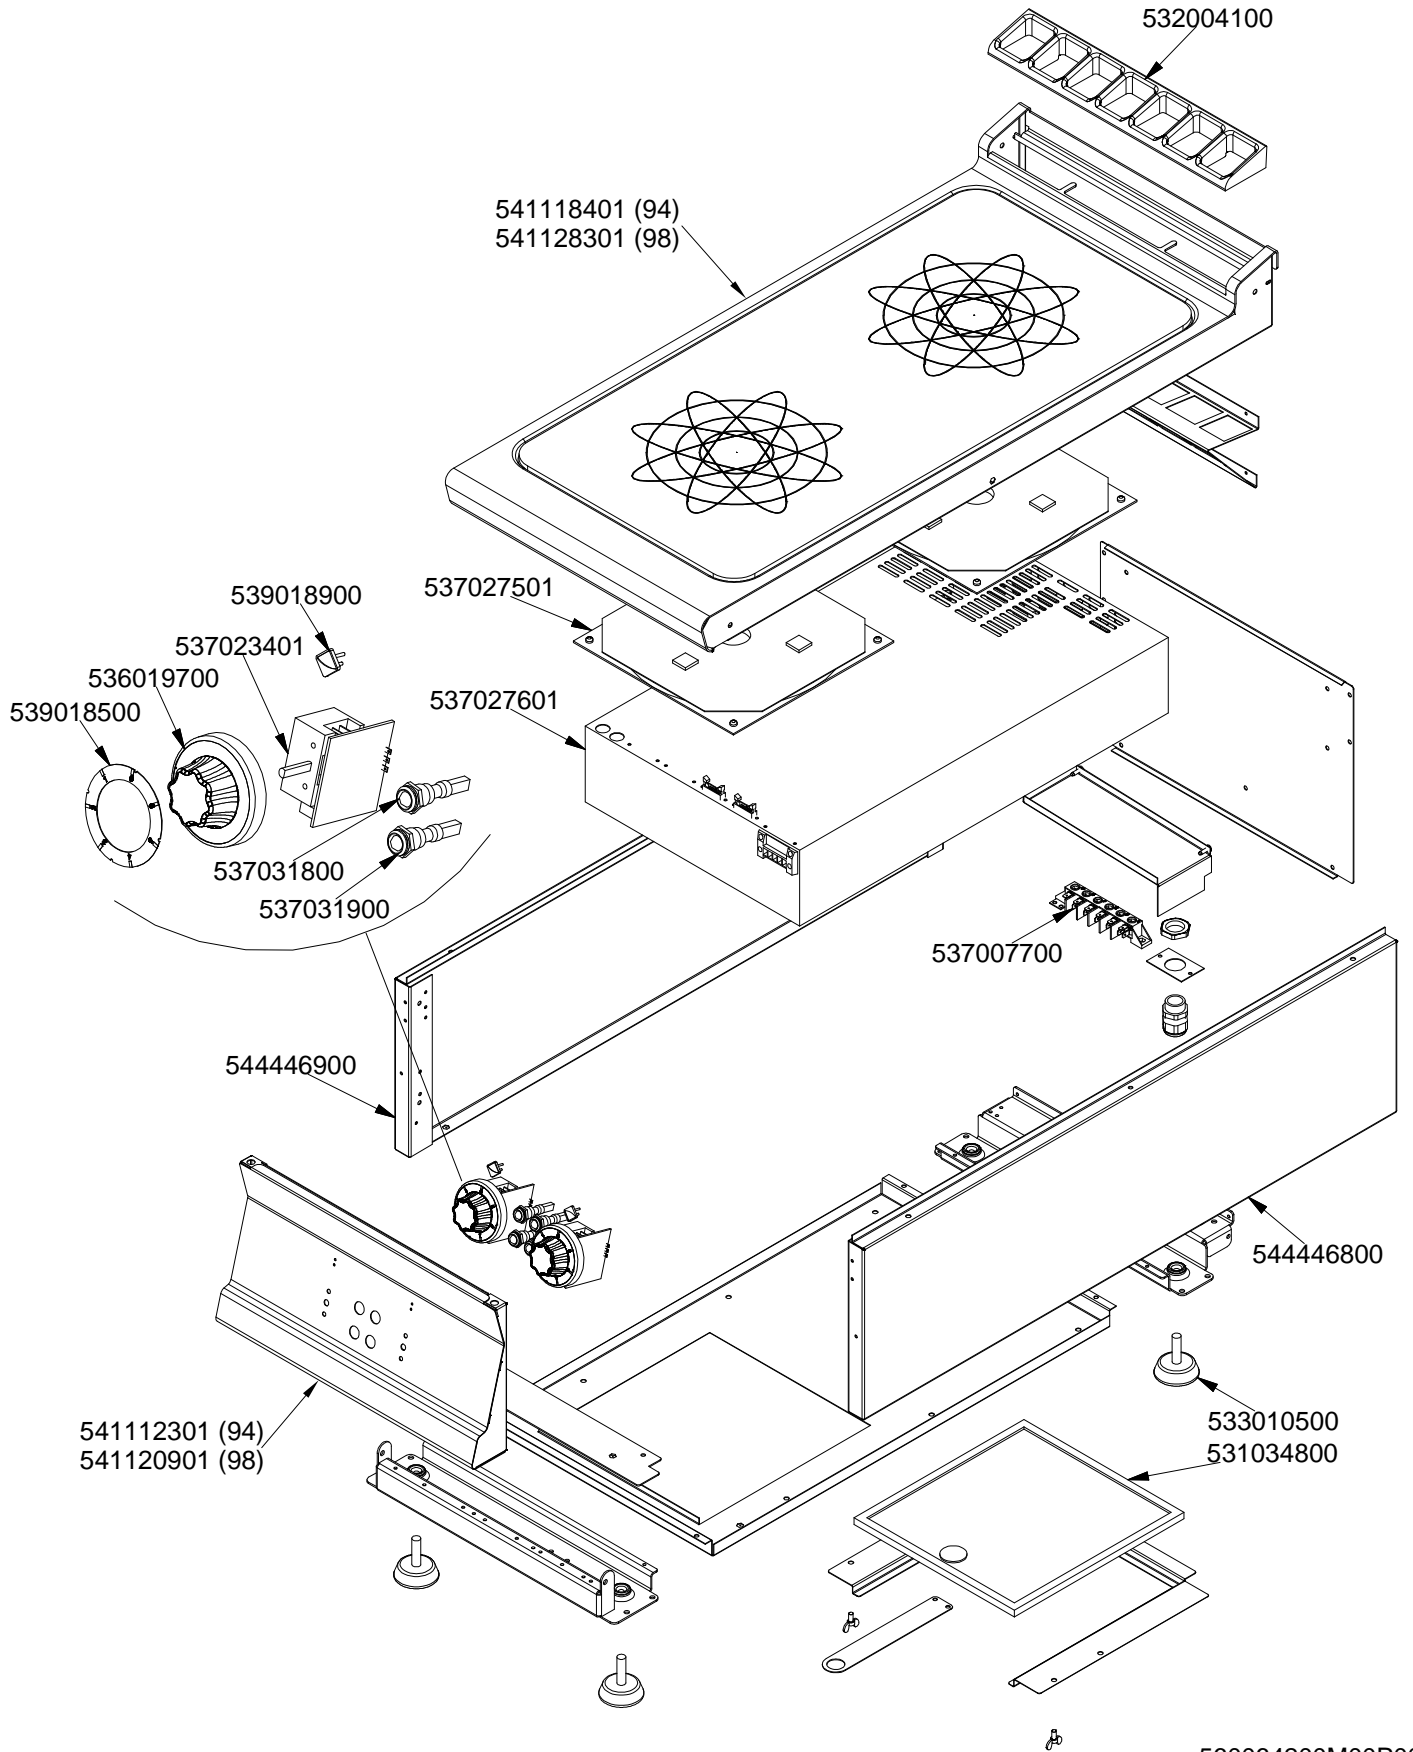

IPERLOTUS 90 TOP
ELETTRICO / ELECTRIC / ELEKTRO / ELECTRIQUE

PCIT-94ET PCIT-98ET

560064200M00P00

Page	Pos	Code	Description
001		541128301	CERAMIC UPPER PLATE PCI-98E
001		541120901	CONTROL PANEL PCI-78E * 60+70+90
001		544446800	
001		533010500	LEG M10*25 D.40
001		537007700	TERMINAL BLOCK THREEPHASE 40A
001		537027501	INDUCTION PCI S70/90
001		537027601	GENERATOR PCI
001		532004100	FLUE GRID L=370 70LINE (RAF)
001		539018500	ADHESIVE GRADUATED DISC FOR KNOB
001		536019700	BLACK KNOB §70 PIN §6*5
001		537023401	COMPLETE CONTROL FOR PCI
001		539018900	INDEX FOR KNOB
001		537031800	GREEN WARNING LIGHT FOR PCI
001		537031900	RED WARNING LIGHT FOR PCI
001		531034800	
001		544446900	