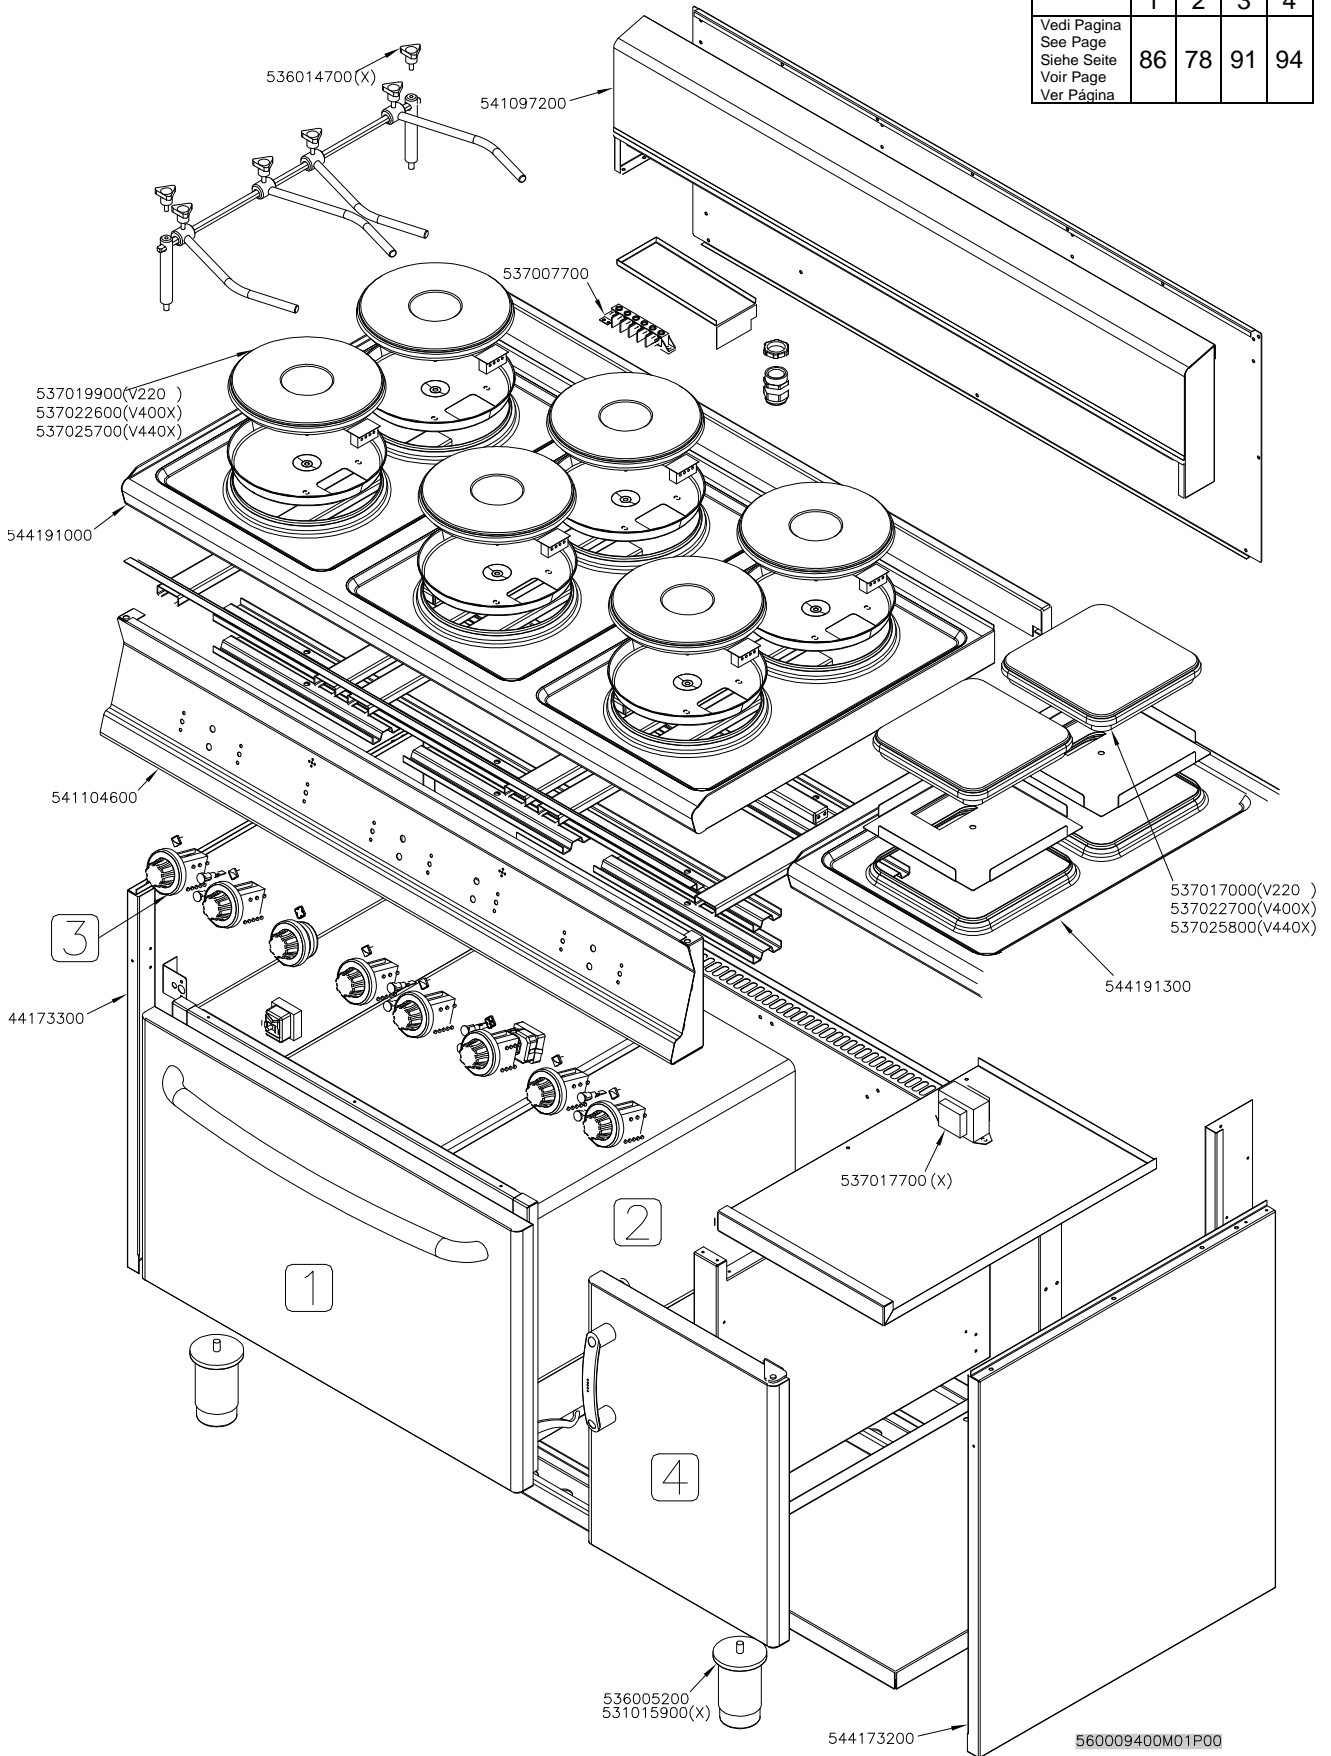

SUPERLOTUS 70₂0601

CUCINE / RANGES / HERDE / CUISINIÈRES
CF...6-712

CF6-712ETV CFQ6-712ETV CF6-712ETVX CFQ6-712ETVX

	1	2	3	4
Vedi Pagina See Page Siehe Seite Voir Page Ver Pàgina	86	78	91	94

SUPERLOTUS 70≤0601