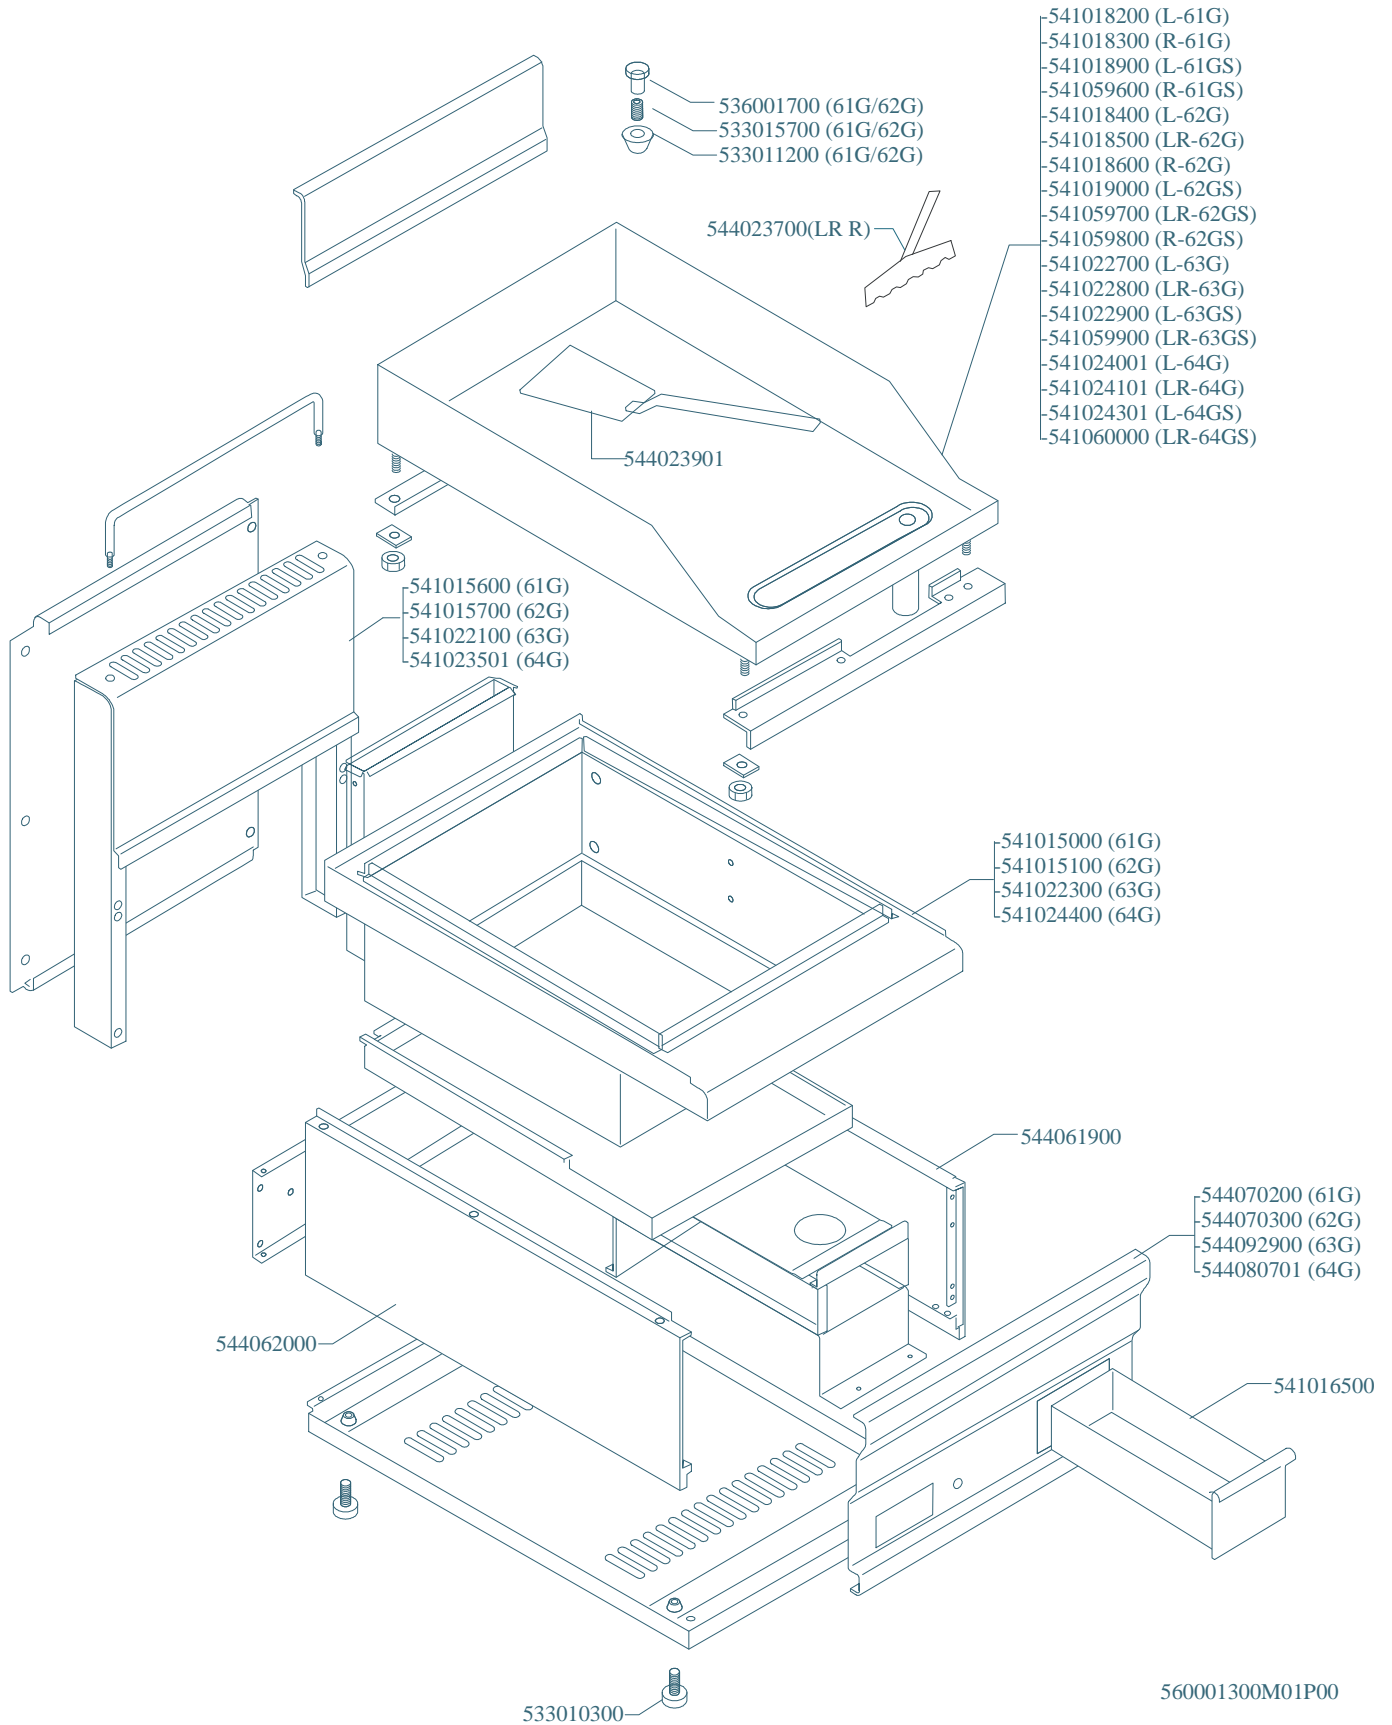

MAGIC SNACK 60

GAS / GAS / GAS / GAZ

FT...-61G... FT...-62G... FT...-63G... FT...-64G...

Page	Pos	Code	Description
001		544023700	
001		541024101	PLATE FTLR-64G CE
001		544023901	SPATTLE FOR FRY-TOP
001		541023501	HOLED SPACER 64
001		541024400	UPPER PLATE FT-64G
001		544061900	RIGHT SIDE PANEL 60 LINE
001		544080701	CONTROL PANEL FT-64G CE
001		541016500	DRIP TRAY FT-61
001		544062000	LEFT SIDE PANEL 60 LINE
001		533010300	ADJUSTABLE FOOT M10*20 D.23
002		541024601	BURNERS SUPPORT FT-64G CE
002		544065900	
002		531005100	BURNER 511/11
002		533011500	PILOT BURNER 2 FLAMES 220
002		533018600	PLUG FITTING
002		537003000	PLUG M4 - LONG ELECTRODE
002		547006800	HIGH-VOLTAGE CABLE OCC.§4-TUBE§2 L7
002		533010400	BICONE D.6
002		533045700	THERMOCOUPLE M9*1 500
002		533018500	FITTING FOR BICONE D.6 M10*1
002		533010900	NUT M14*1 H.4
002		531025600	ELBOW 90° NOZZLE-HOLDER §10 PIPE
002		533010800	TUBE NUT D.10 M16*1,5
002		533039300	BICONE §10
002		533009500	NIPPLE FOR BICONE 10S
002		533009400	BICONE 10S
002		537002800	PIEZOELECTRIC IGNITION M18
002		531015200	1/2" G- TWO WAY 3/8" G FITTING
002		533017900	BICONE D.12
002		533018000	ELBOW FOR BICONE D.12 3/8 RS L20
002		533039100	BICONE §6
002		531014000	VALVE CAPILLARY PROBE - FT
002		533018200	ELBOW OR GJ 3/8
002		536000500	O-RING FOR MINISIT FITTING
002		536000700	PLASTIC COVER FOR MINISIT + SCREW
002		536000600	BLACK LHD KNOB OP. FOR MINISIT
002		531002600	MINISIT VALVE FO S/RP
002		531001200	MAGNET AC/2-MINISIT
002		533020200	PILOT JETS 0160 FOR LPG §30
002		533020400	NOZZLE 0160 (NATURAL GAS) 51
002		533032601	NOZZLE §85 CH12X30,0
002		533033000	NOZZLE §075 CH12X30,0
002		533031901	NOZZLE §130 CH12*30 MH-FT34
002		533032701	NOZZLE §146 CH12*30 L-FT34