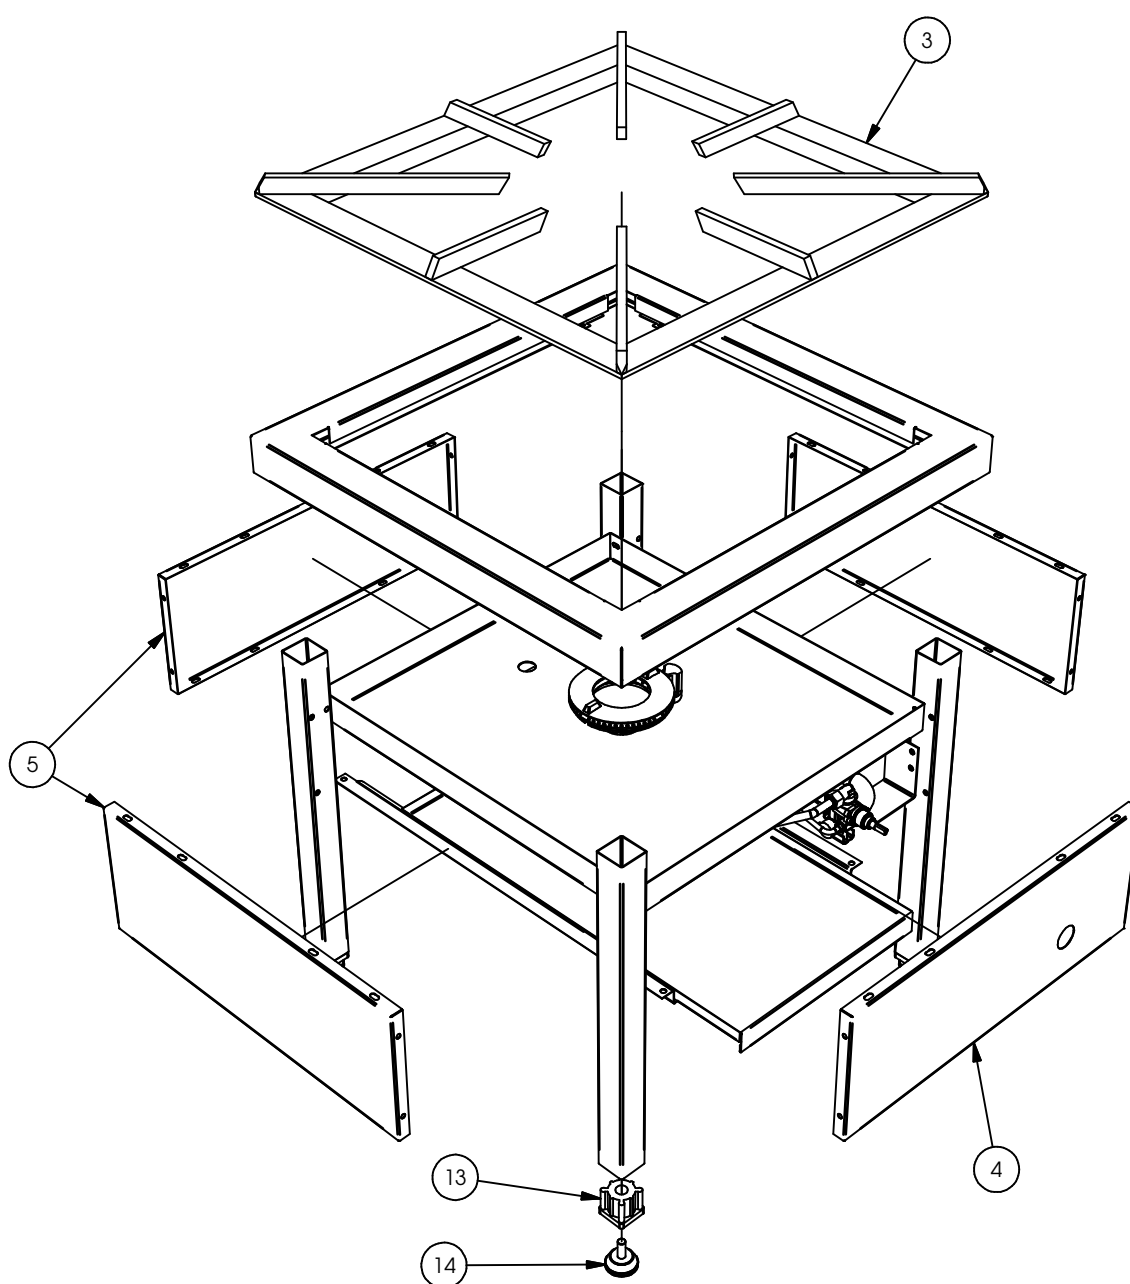

Gas-Hoekerkocher 12 kW 1 Brenner

Artikel-Nr.
235002 (311171 / FBG661)

Explosionszeichnung / Ersatzteile

Bitte bei Ersatzteilbestellung immer Artikelnummer und
Seriennummer mit angeben!

TAVOLA / DRAWING 1401

MOD. FBG661

FORNELLONE GAS 12kw COD. 311171

GAS STOCK POT STOVE 12kw COD. 311171

GRUPPO GAS

TAVOLA / DRAWING 1401

1	401121	RUBIN.GAS COLL.COMP.RACC.21S S7/9S	GAS TAP 21/S WITH FITTINGS
2	401405	MANOPOLA COMPLETA RUB.GAS 21S S.7/9	KNOB FOR GAS TAP 21S
3	4401001	GRIGLIA FORNELLONE 12KW	IRON GRID
4	4503301	PANNELLO COMANDI FORNELLONE 12KW	FRONT PANEL FBG 12 KW
5	4503305	PANNELLO LATERALE FORNELLONE 12KW	SIDE PANEL FBG 12 KW
7	837525	INIETTORE FBG 12KW 1.065.009.1	BURNER INJECTOR
8	837551	TERMOCOPPIA FBG 12KW 1.065.014.1	THERMOCOUPLE CM 75
9	837561	PILOTA STAGNO ASS. FORNELLONE 12KW	PILOT BURNER FBG 12KW
10	838751	VENTURI FBG 12KW 1.651.030.0	VENTURI 12KW
11	838761	CORPO BRUC. FBG 12KW 1.065.101.1	BURNER BODY 12KW
12	838771	SPARTIFIAMMA FBG 12KW 1.065.034.2	BURNER CAP 12KW
13	844329	PUNTALE FILET.M10 TUBO 40X40X1,2	SQUARE END-CAP 40
14	844351	PIEDINO REGOL.NERO D.40X10M 40153N	LEVELLING ELEMENT D40