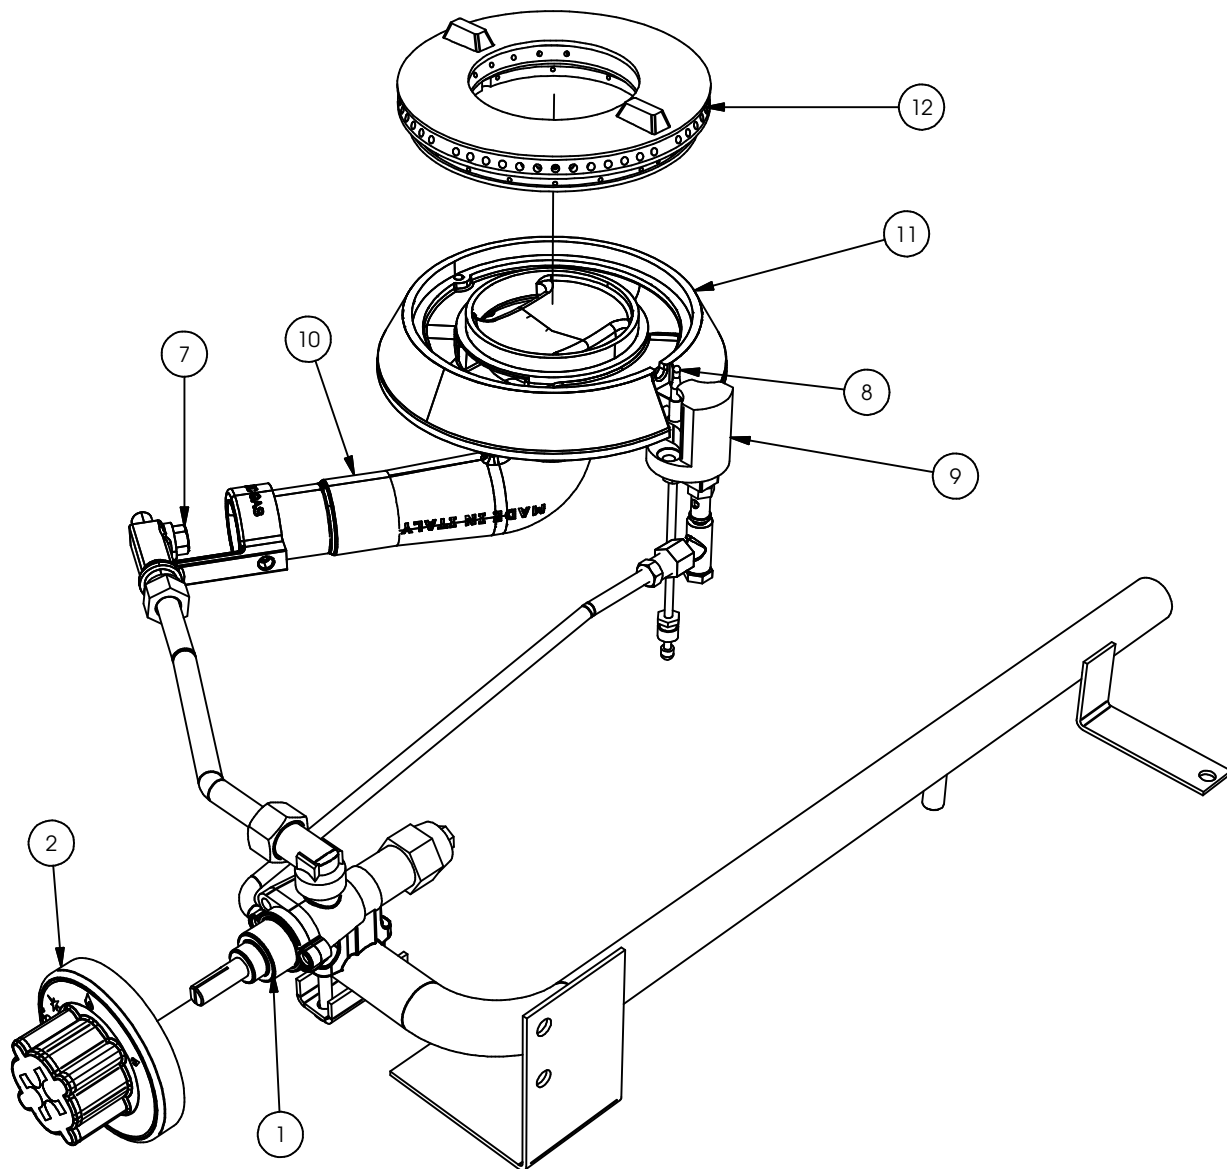

Gas-Hoekerkocher 12 kW 1 Brenner

Artikel-Nr.
235002 (311171 / FBG661)

Explosionszeichnung / Ersatzteile

Bitte bei Ersatzteilbestellung immer Artikelnummer und
Seriennummer mit angeben!

TAVOLA / DRAWING 1401

MOD. FBG661

FORNELLONE GAS 12kw COD. 311171

GAS STOCK POT STOVE 12kw COD. 311171

GRUPPO GAS

TAVOLA / DRAWING 1401

1	401121	RUBIN.GAS COLL.COMP.RACC.21S S7/9S	GAS TAP 21/S WITH FITTINGS
2	401405	MANOPOLA COMPLETA RUB.GAS 21S S.7/9	KNOB FOR GAS TAP 21S
3	4401001	GRIGLIA FORNELLONE 12KW	IRON GRID
4	4503301	PANNELLO COMANDI FORNELLONE 12KW	FRONT PANEL FBG 12 KW
5	4503305	PANNELLO LATERALE FORNELLONE 12KW	SIDE PANEL FBG 12 KW
7	837525	INIETTORE FBG 12KW 1.065.009.1	BURNER INJECTOR
8	837551	TERMOCOPPIA FBG 12KW 1.065.014.1	THERMOCOUPLE CM 75
9	837561	PILOTA STAGNO ASS. FORNELLONE 12KW	PILOT BURNER FBG 12KW
10	838751	VENTURI FBG 12KW 1.651.030.0	VENTURI 12KW
11	838761	CORPO BRUC. FBG 12KW 1.065.101.1	BURNER BODY 12KW
12	838771	SPARTIFIAMMA FBG 12KW 1.065.034.2	BURNER CAP 12KW
13	844329	PUNTALE FILET.M10 TUBO 40X40X1,2	SQUARE END-CAP 40
14	844351	PIEDINO REGOL.NERO D.40X10M 40153N	LEVELLING ELEMENT D40