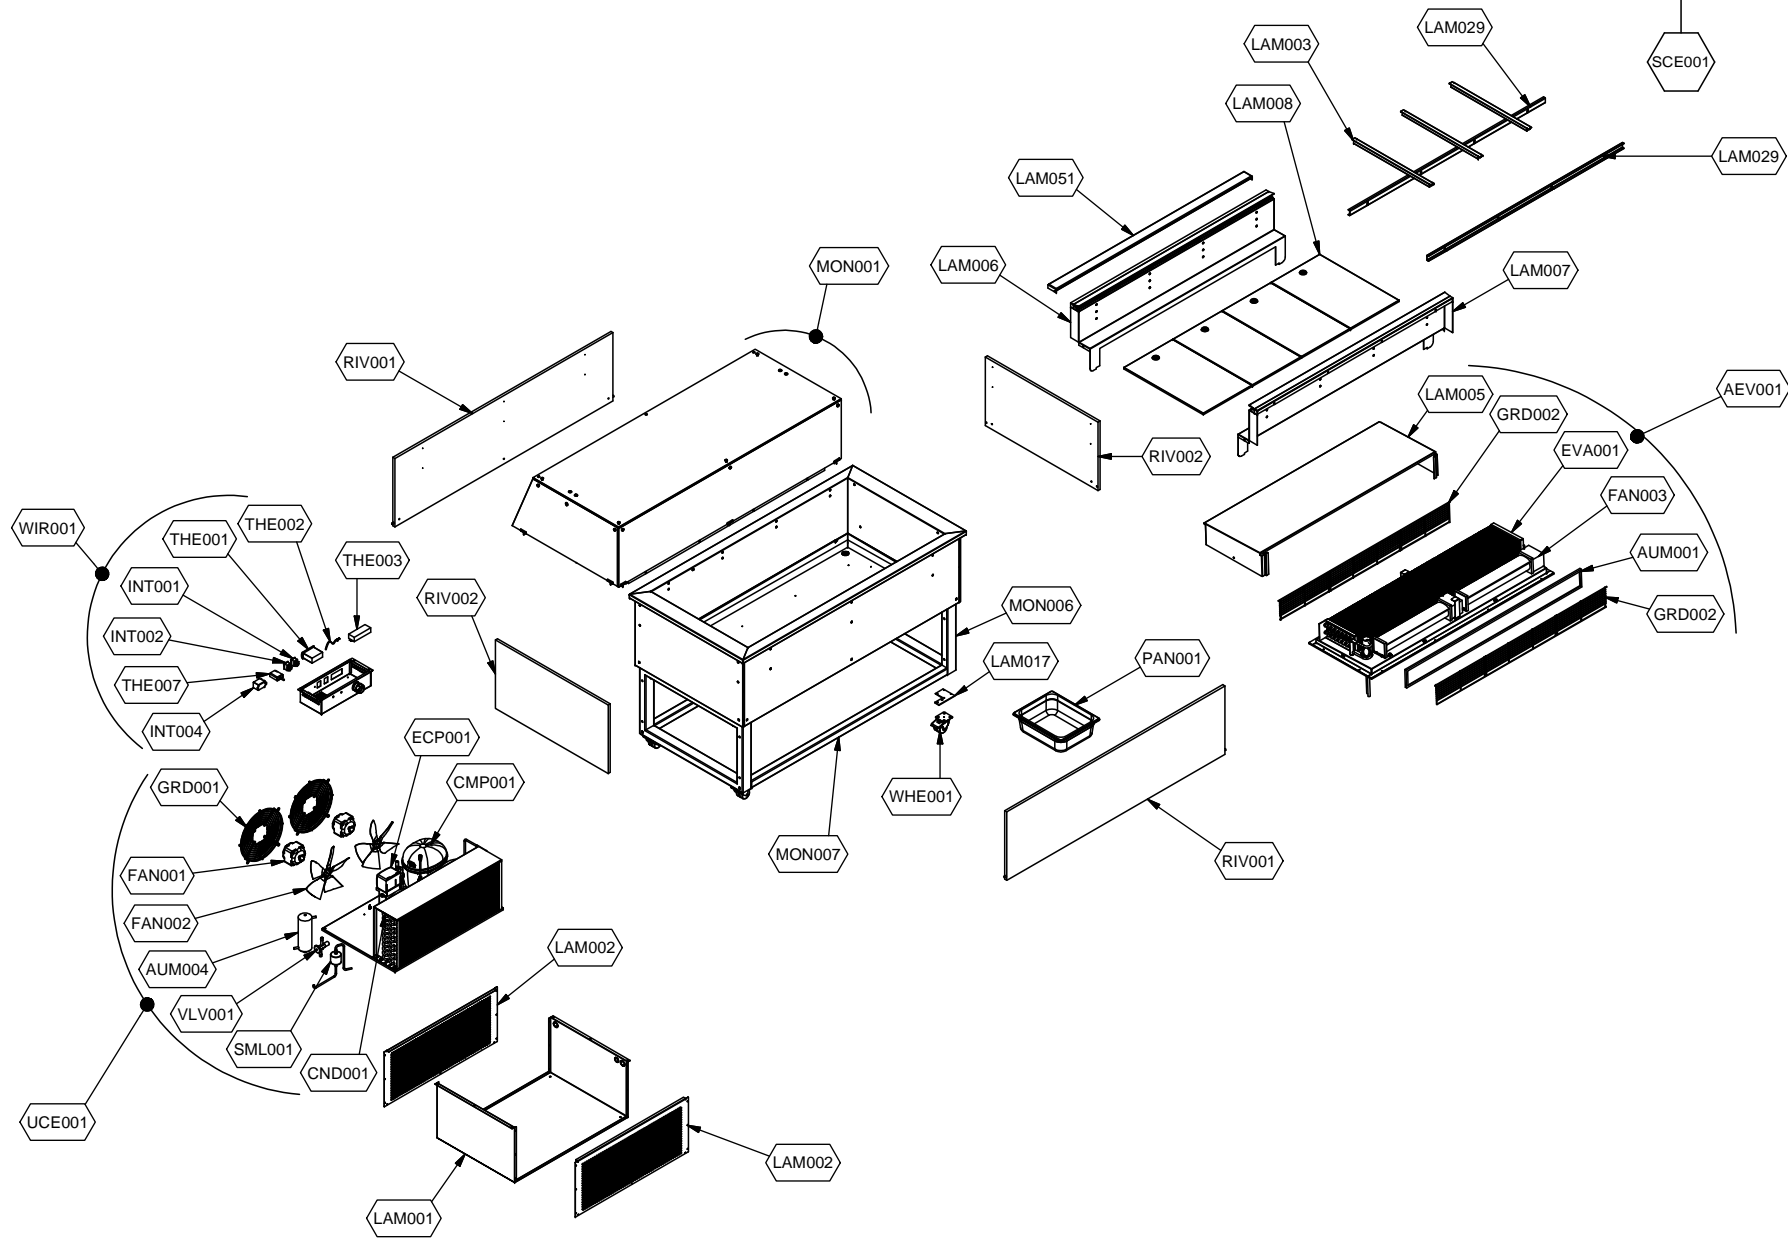

cookmax+

start!

Kühlung

Büfett-Insel Bedienungs-Kühlvitrine, Vollverkleidung

Artikel-Nr.

90651249 (9BESS3FIFWA25 / TR-BLUE VISION
3W)

Explosionszeichnung / Ersatzteile

Bitte bei Ersatzteilbestellung immer Artikelnummer und Seriennummer mit angeben!

	PARAM.	OPTIONAL
⚡	SCE001	OPT
	TAR001	

Cod. ESP093

Denominazione: ESSENCE BLUE VISION 2-3-4/1

Data: 18/04/14

INDICE DI MODIFICA: 00

	PARAM.	OPTIONAL
		

Exploded View

Validity: 08/04/2016

Ref. Drawing	Code	Description
LAM008	74707262	VASSOIO VASCA VENTILATA DROP-IN
LAM010	72557114	LAM.SUP.VETRO FRONT.\LATER. VRX TT
LAM017	72539674	LAM.UNIONE GAMBA+TRAVERSO DROP-IN
LAM029	72539482	LAM.SUPPORTO VASCHETTE 3/1 DROP-IN
LAM051	72538512	LAM.COPERT.DEF.VENT.3/1 RIBASS.DROP-IN
LMP001	72539042	LAMPADA A LED SOVRAS.LIGHT 3-1 DROP-IN
MON001	73668852	ASS.SOVR.BLUE VISION VENT.3/1 DROP-IN
MON002	72534260	MONTANTE SOVRAST.BLUE VISION DROP-IN
MON006	72539682	TELAIO GAMBA VENT.DROP-IN
MON007	72539692	TRAVERSO TELAIIO GAMBA 3/1 DROP-IN
PAN001	74707120	VASCH.GN 265*325*100 1/2 POLICARBONATO
PRF001	72538992	DISTANZIALE VETRINA DROP-IN
RIV001	72546806	FIANCO SUP.WENGE' VENTILATO DROP-IN 3/1
RIV002	72546796	SPALLA SUP.WENGÈ VENTILATO DROP-IN
SCE001	SC850	SCHEMA ELETTRICO DROP-IN REFRIG.
SML001	73670192	ASS.FILTRO VENT.RINF.3/1 DROP-IN
TAR001	RIF.TAR.B12	PARAMETRI DROPIN & BUFFET BLUE VISION
THE001	74700881	CENTR.PYAO1C0522-BZ 230V H/C
THE002	74700916	SONDA NTC IKE 3METRI -50/+105°
THE003	74700892	ALIMENTATORE LAMPADA LED MW LPHC18-350MA
THE007	74700954	REGOL.VELOCITA TECNEL TE7310.3/M
UCE001	74861592	UCE NT6226GK MBP CSCR R404A DROP-IN 3/1
VLV001	74877107	VALVOLA TLE-1.5 R404A MOP 0 HONEYWEL
WHE001	74708011	RUOTA GEMELLATA DIAM. 50MM POLIAMMIDE
WIR001	73669908	ASS.Q.E REF.VENT.DROP-IN