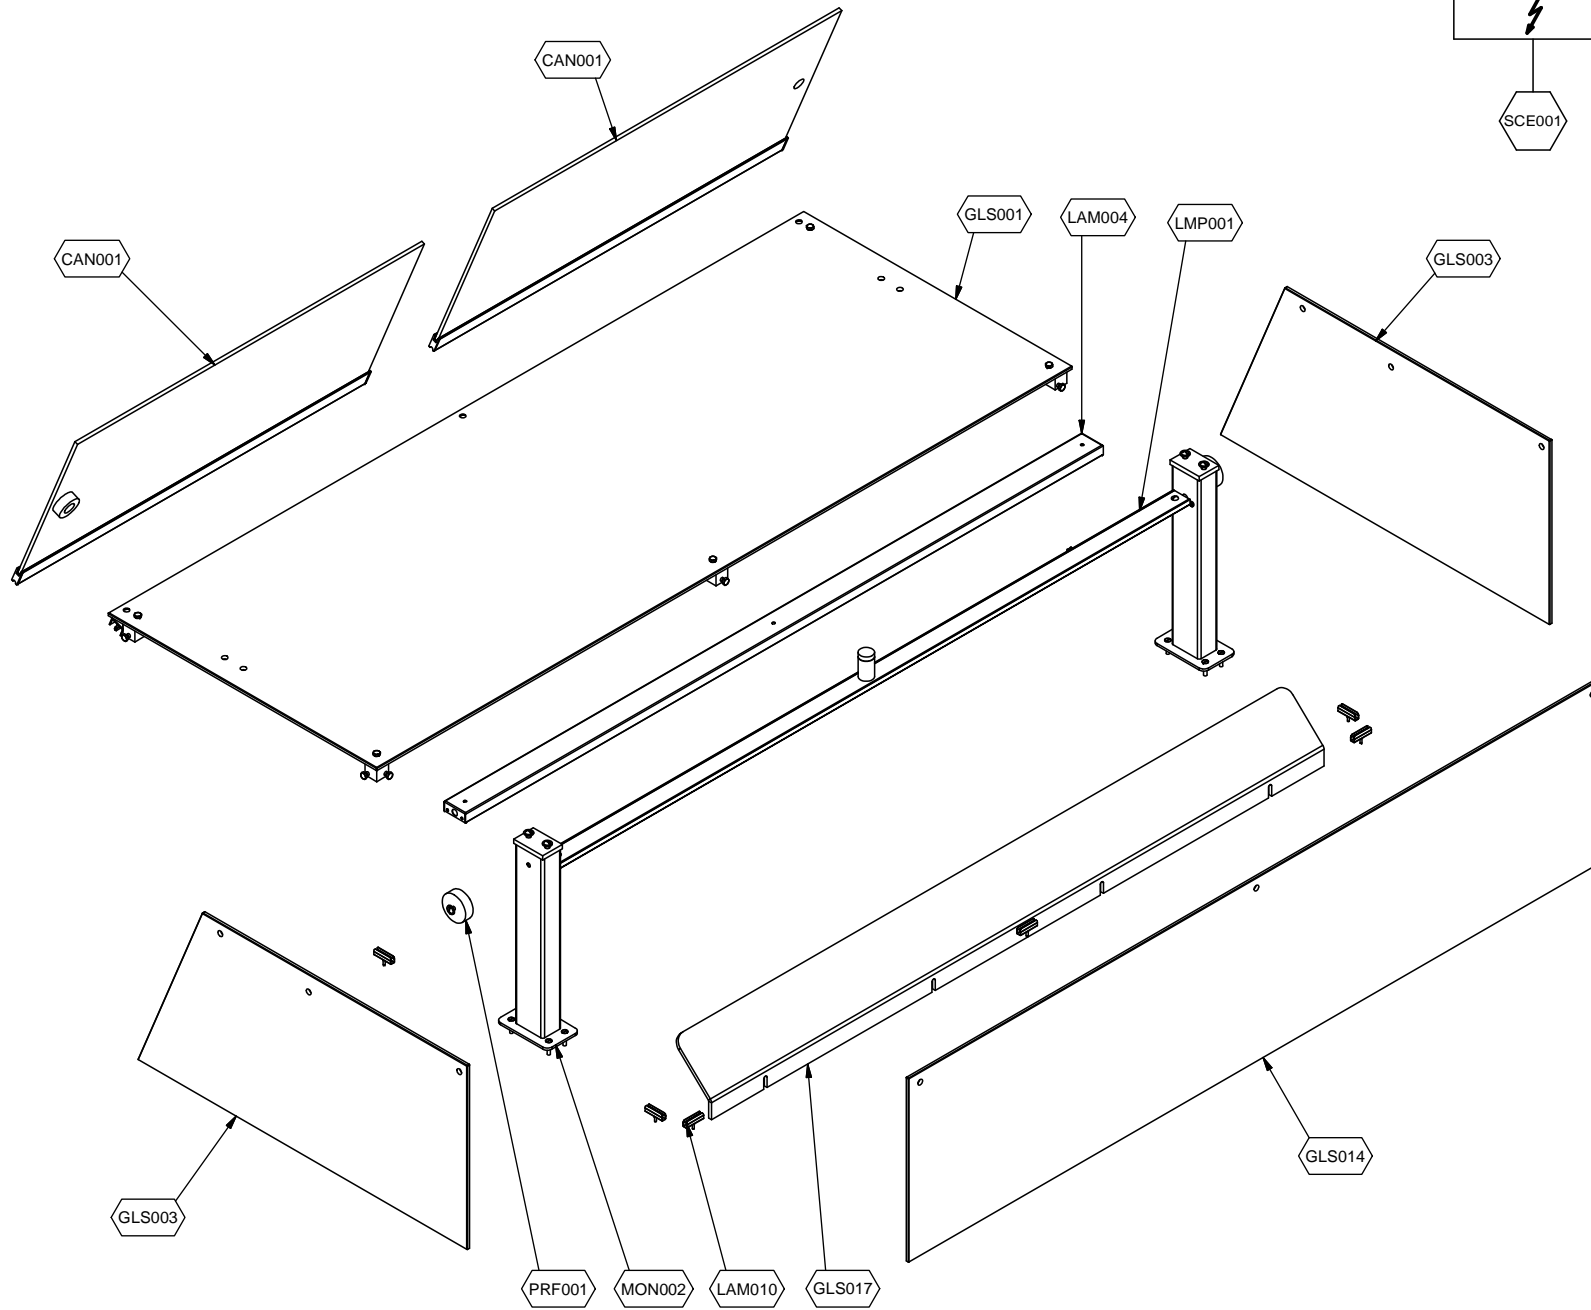

cookmax+

start!

Kühlung

Büfett-Insel Bedienungs-Kühlvitrine, Vollverkleidung

Artikel-Nr.

90651249 (9BESS3FIFWA25 / TR-BLUE VISION
3W)

Explosionszeichnung / Ersatzteile

Bitte bei Ersatzteilbestellung immer Artikelnummer und Seriennummer mit angeben!

	PARAM.	OPTIONAL
⚡	SCE001	OPT
	TAR001	

Cod. ESP093

Denominazione: ESSENCE BLUE VISION 2-3-4/1

Data: 18/04/14

INDICE DI MODIFICA: 00

	PARAM.	OPTIONAL
		

Exploded View

Validity: 08/04/2016