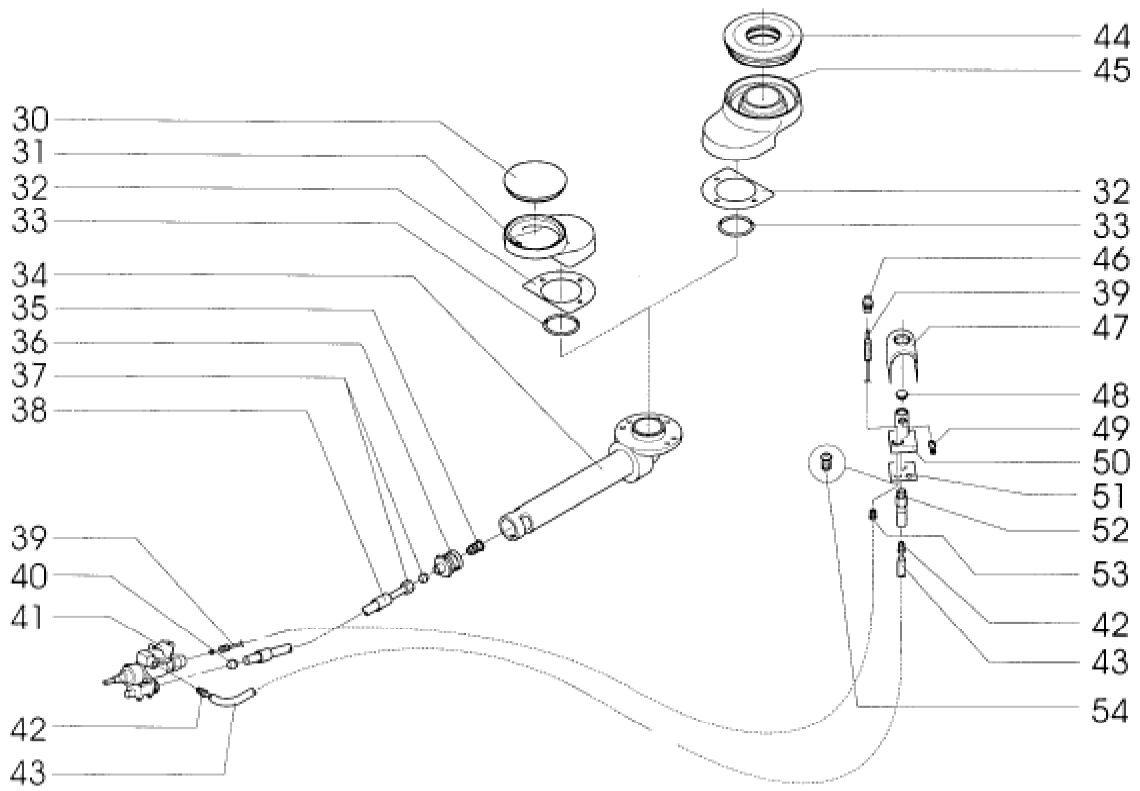

Seite	Position	Kreditorart.Nr	GB	DE
003	030	152808	burner lid C	Brennerdeckel C
003	031	152900	burner head C	Brennerkopf C
003	032	060610	gasket for burner head	Dichtung für Brennerkopf
003	033	060308	O-ring	O-Ring
003	034	946396505	burner	Brenner
003	035	164138	main valve KZ135	Hauptdüse KZ135
003	035	154503	main valve KZ170	Hauptdüse KZ170
003	036	154646	burner jet assembly	Düsenstock
003	037	114102	double tapered ring	Doppelkegelring
003	037	111804	retaining nut M12x1	Überwurfmutter M12x1
003	038	151434	corrugated hose 8x700	Wellschlauch 8x700
003	038	151433	corrugated hose 8x450	Wellschlauch 8x450
003	039	162112	thermocouple 600mm	Thermoelement 600mm
003	040	114101	double tapered ring 10,1	Doppelkegelring 10,1
003	040	114219	retaining nut M 17 x 1/10 mm	Überwurfmutter M 17 x 1/10 mm
003	041	150143	all-gas tap	Allgashahn
003	041	154571	low-setting injector 0.90	Kleinstelldüse 0.90
003	041	154574	low-setting injector 1,05	Kleinstelldüse 1,05
003	042	114121	double tapered ring 4	Doppelkegelring 4
003	042	151976	retaining nut M 8 x 1	Überwurfmutter M 8 x 1
003	043	151425	hose 600mm	Schlauch 600mm
003	043	151432	corrugated hose -Turboflex 6x370	Wellschlauch -Turboflex 6x370
003	044	152800	burner lid D	Brennerdeckel D
003	045	152901	burner head D	Brennerkopf D
003	046	154110	holder, receptacle for heat sensing element	Aufnahme für Thermofühler
003	047	135690	pilot burner - cover plate	Zündbrenner - Abdeckung
003	048	154113	stopper	Verschlußschraube
003	049	154112	ignition head	Zündkopf
003	050	154115	pilot burner - top part	Zündbrenner - Oberteil
003	051	060328	gasket basic plate	Dichtung Grundplatte
003	052	154116	pilot burner - bottom (part), lower part, underpart	Zündbrenner - Unterteil
003	053	154109	cap nut	Überwurfschraube
003	054	154540	jet D.= 0,30	Düse D.= 0,30