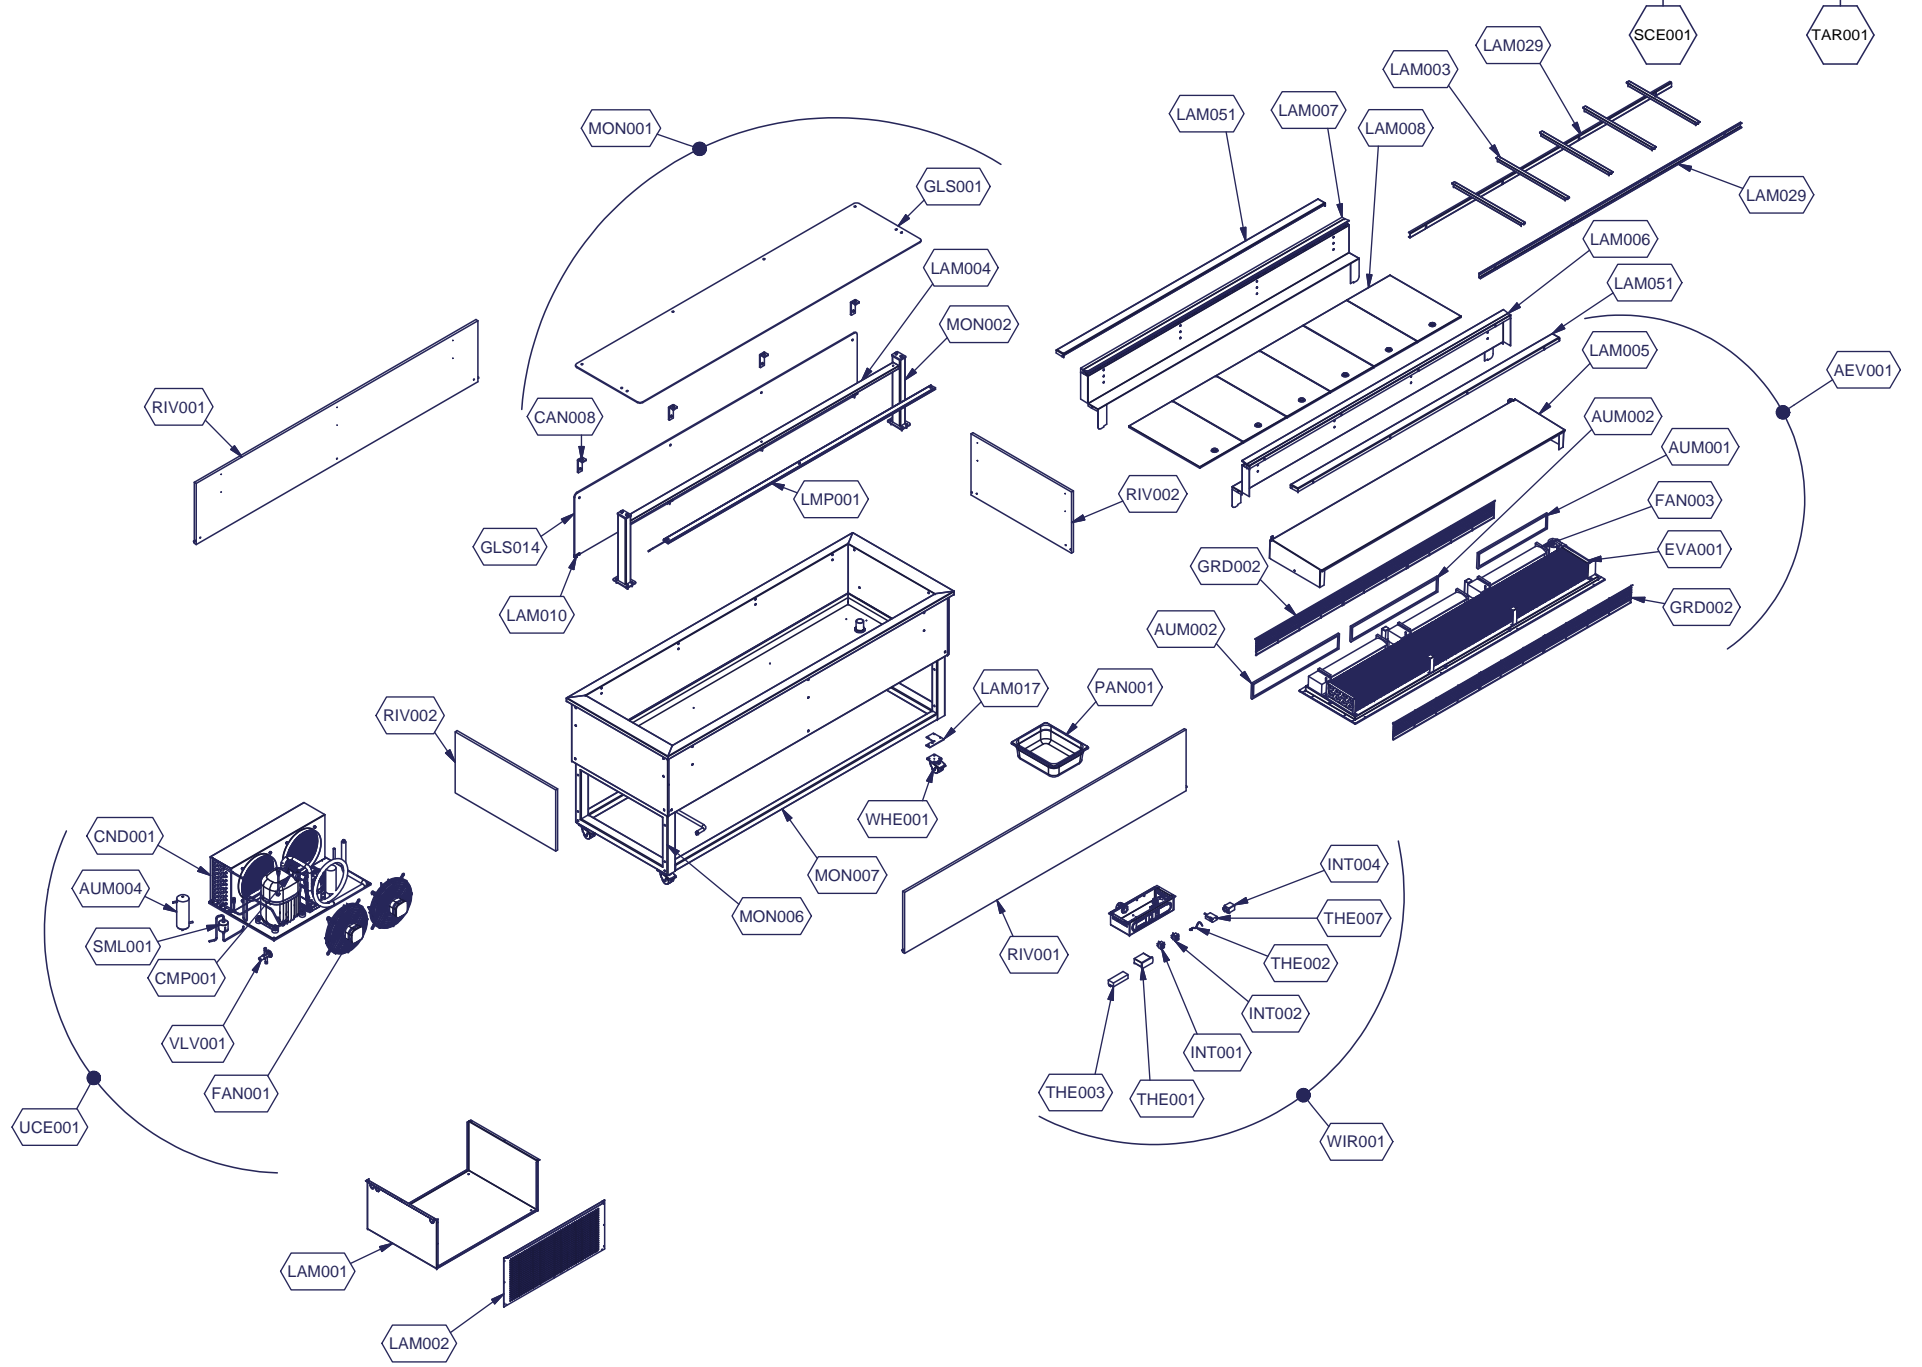

# Kühlung Ausgabe-Element, gekühlte Wanne mit Umluft

Artikel-Nr.  
651108 (9BESS6FIFWA91 / SERVICE BLUE GN 6/1 W)

---

## Explosionszeichnung / Ersatzteile

---

Bitte bei Ersatzteilbestellung immer Artikelnummer und Seriennummer mit angeben!

	PARAM.	OPTIONAL
⚡	SCE001	OPT
	TAR001	

Ref. Drawing	Code	Description
LAM029	72539488	LAM.SUPPORTO VASCHETTE 6/1 DROP-IN
LAM051	72538518	LAM.COPERT.DEF.VENT.6/1 RIBASS.DROP-IN
LMP001	72539048	LAMPADA A LED SOVRAS.LIGHT 6-1 DROP-IN
MON001	73669068	ASS.SOVR.+FRONT.LIGHT DROP-IN 6-1 VENT.
MON002	72539070	MONTANTE SOVRASTRUTTURA LIGHT DROP-IN
MON006	72539682	TELAIO GAMBA VENT.DROP-IN
MON007	72539698	TRAVERSO TELAI0 GAMBA 6/1 DROP-IN
PAN001	74707120	VASCH.GN 265*325*100 1/2 POLICARBONATO
RIV001	72546866	FIANCO SUP.WENGE' VENTILATO DROP-IN 6/1
RIV002	72546796	SPALLA SUP.WENGÈ VENTILATO DROP-IN
SCE001	SC850	SCHEMA ELETTRICO DROP-IN REFRIG.
SML001	73670196	ASS.FILTRO VENT.RINF.DROP-IN 4-5-6/1
TAR001	RIF.TAR.B05	PARAMETRI DROPIN & BUFFET BLUE & GRAY
THE001	74700881	CENTR.PYAO1C0522-BZ 230V H/C
THE002	74700916	SONDA NTC IKE 3METRI -50/+105°
THE003	74700892	ALIMENTATORE LAMPADA LED MW LPHC18-350MA
THE007	74700954	REGOL.VELOCITA TECNEL TE7310.3/M
UCE001	74861598	UCE CAJ4519Z MBP CSCR R404A DROP-IN 6/1
VLV001	74877103	VALVOLA TLE 2,5 R404A MOP 0 HONEYWEL
WHE001	74708011	RUOTA GEMELLATA DIAM. 50MM POLIAMMIDE
WIR001	73669908	ASS.Q.E REF.VENT.DROP-IN