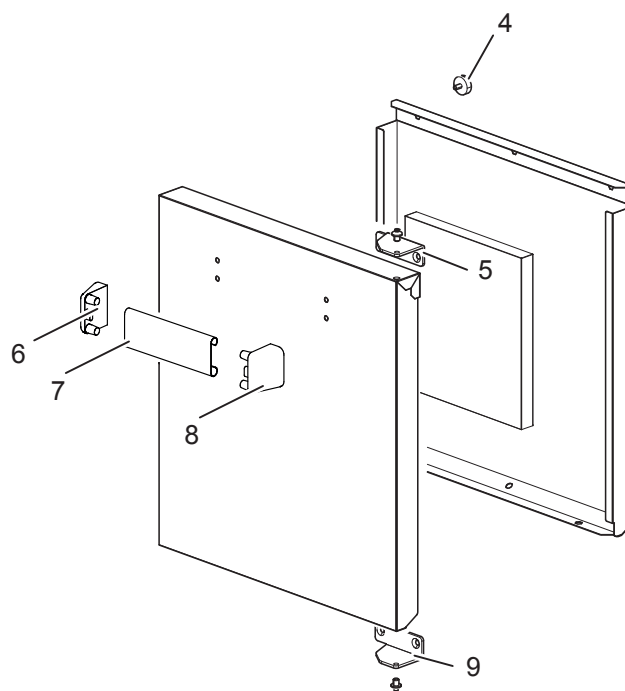

1	186161	GRIGLIA CAMINO GRILLE POUR CHEMINÉE KAMINROST CHIMNEY GRILL	
2	186468	GRIGLIA PLACCA IN FILO DOPPIA GRILLE INOX POUR 2 BRULEURS EISENDRAHT-BRENNERROST FUER 2 BRENNER STAINLESS STEEL GRID FOR 2 BURNERS	
4	163603	GIUNZIONE FISSAGGIO PIANO FIXATURE DE PLAN TOPVERBINDUNG TOP CONNECTION	
5	174762	CRUSCOTTO PANNEAU DE CONTROLE FRONT BLENDE CONTROL PANEL	
9	178119 <i><u>Recommended spare parts</u></i>	CORPO MANOPOLA FUOCHI APERTI POIGNEE BRULEUR KNEBEL BRENNER BURNER KNOB	
10	185720 <i><u>Recommended spare parts</u></i>	ANELLO MANOPOLA FUOCHI APERTI RING PIGNEE KLEBERING KNEBEL BRENNER KNOB RING	