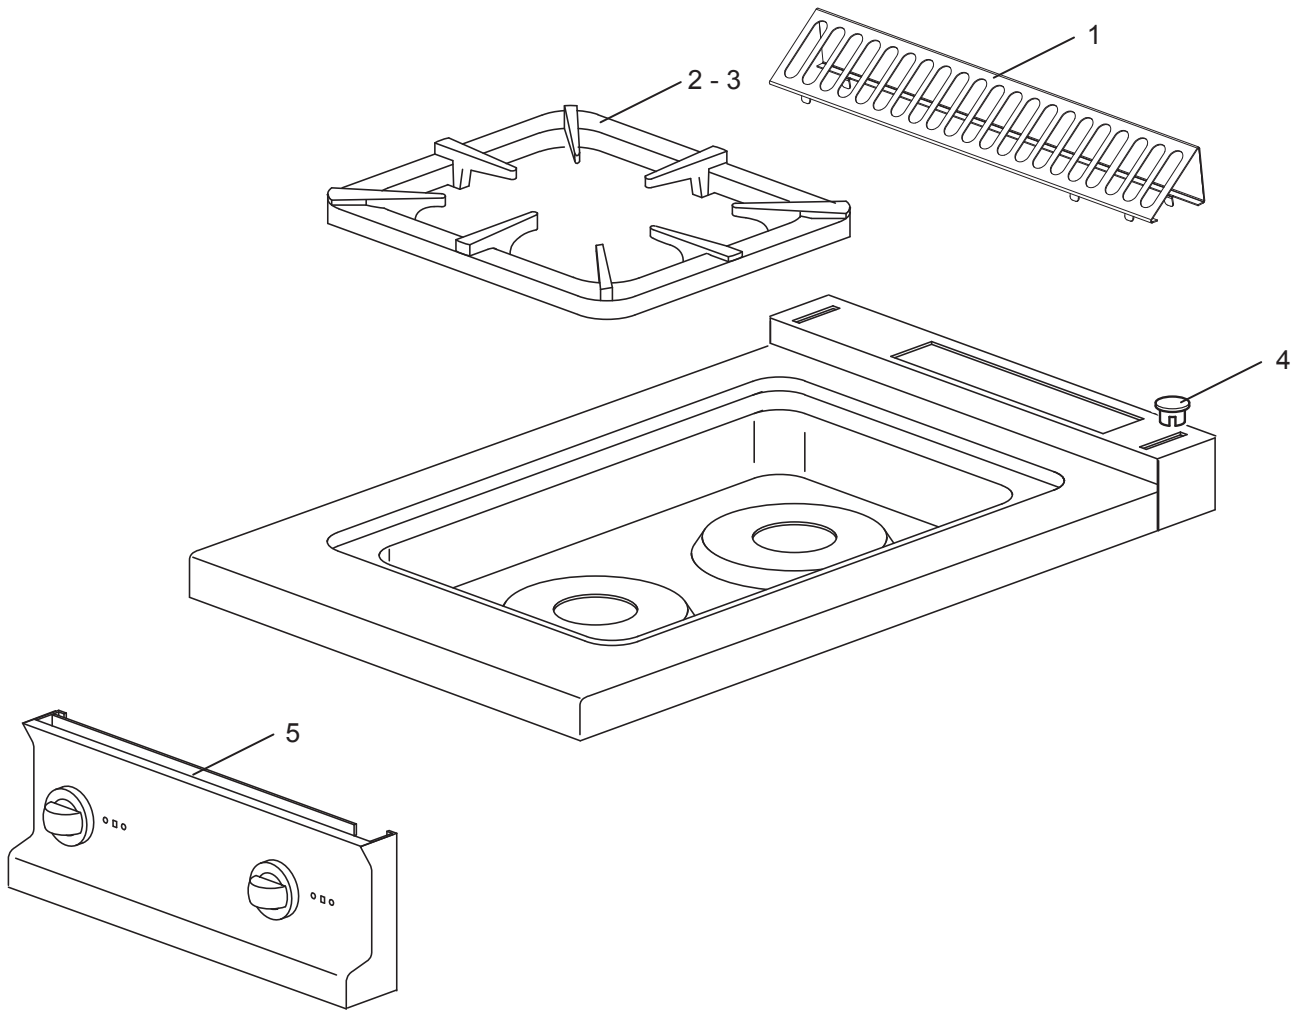

Listino componenti per pagina 1

1	186161	GRIGLIA CAMINO GRILLE POUR CHEMINÉE KAMINROST CHIMNEY GRILL	
2	186468	GRIGLIA PLACCA IN FILO DOPPIA GRILLE INOX POUR 2 BRULEURS EISENDRAHT-BRENNERROST FUER 2 BRENNER STAINLESS STEEL GRID FOR 2 BURNERS	
4	163603	GIUNZIONE FISSAGGIO PIANO FIXATURE DE PLAN TOPVERBINDUNG TOP CONNECTION	
5	174762	CRUSCOTTO PANNEAU DE CONTROLE FRONT BLENDE CONTROL PANEL	
9	178119 <i><u>Recommended spare parts</u></i>	CORPO MANOPOLA FUOCHI APERTI POIGNEE BRULEUR KNEBEL BRENNER BURNER KNOB	
10	185720 <i><u>Recommended spare parts</u></i>	ANELLO MANOPOLA FUOCHI APERTI RING PIGNEE KLEBERING KNEBEL BRENNER KNOB RING