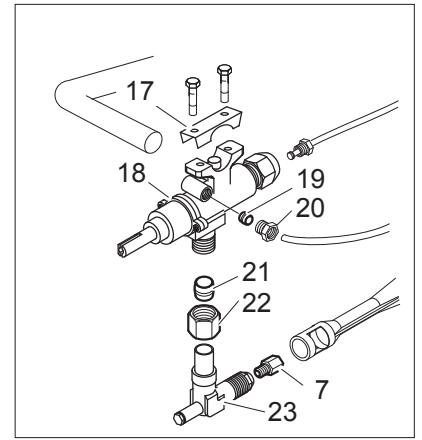

Listino componenti per pagina 3

1	185734 <i>Recommended spare parts</i>	SPARTIFIAMMA 7000 KCAL CHAPEAU DU BRULEUR 7000 KCAL FLAMMER BRENNER 7000 KCAL BURNER CAP 7000 KCAL	
2	185727 <i>Recommended spare parts</i>	BRUCIATORE 7KW BRULEUR 7KW BRENNER 7KW BURNER 7KW	
5	185732 <i>Recommended spare parts</i>	CORPO PILOTA VEILLEUSE PILOTBRENNER PILOT BURNER	
7	INIETTORE	VEDI MANUALE UGELLI VOIR MANUEL GICLEURS SIEHE DÜSENTABELLE SEE HANDBOOK NOZZLES	
8	173386	TUBO PILOTA BRUCIATORE ANTERIORE TUBE VEILLEUSE BRÛLEUR ANTÉRIEUR PILOTBRENNERROHR FRONT BURNER PILOT PIPE	
9	173387	TUBO PILOTA BRUCIATORE POSTERIORE TUBE VEILLEUSE BRÛLEUR POSTÉRIEUR HINTERES PILOTBRNNERROHR BACK BURNER PILOT PIPE	
10	RTCU700391	DADO FISSAGGIO TERMOCOPPIA ECROU MUTTER NUT	
11	RTCU700374 <i>Recommended spare parts</i>	TERMOCOPPIA THERMOCOUPLE THERMOELEMENT THERMOCOUPLE	
12	185740	TUBO ALIMENTAZIONE POST.BRUC. TUBE DE DISTRIBUTION BRÛLEUR POST. HINTERES BRENNERVERSORGUNGSRÖHR BACK BURNER DISTRIBUTION PIPE	
15	185738	TUBO ALIMENTAZIONE ANT. BRUC. TUBE DE DISTRIBUTION BRÛLEUR ANT. VORDERES BRENNERVERSORGUNGSRÖHR FRONT BURNER DISTRIBUTION PIPE	
17	167184 <i>Recommended spare parts</i>	BRIGLIA RUBINETTO VALVOLATO BRIDE SOUPAPE DE SECURITE ZUGHEL SAFETY VALVE BRIDLE	
18	167997 <i>Recommended spare parts</i>	RUBINETTO VALVOLATO VANNE A GAZ AVEC SECURITE GASHAHN SAFETY VALVE	
19	RTCU900018 <i>Recommended spare parts</i>	BICONO D.6 BICONE D.6 QUETSCHRING D.6 BICONE D.6	
20	RTCU900019 <i>Recommended spare parts</i>	CALOTTA D.6 ÇALOTTE D.6 ÜBERWURFMUTTER D.6 NUT D.6	
21	RTCU900012 <i>Recommended spare parts</i>	BICONO D.10 BICONE D.10 QUETSCHRING D.10 BICONE D.10