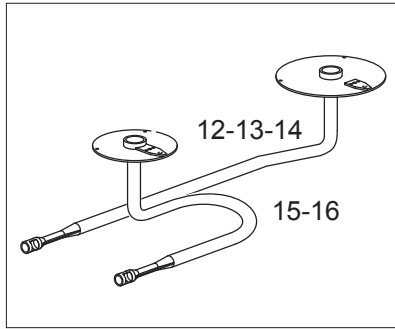

Listino componenti per pagina 3

1	185734 <i>Recommended spare parts</i>	SPARTIFIAMMA 7000 KCAL CHAPEAU DU BRULEUR 7000 KCAL FLAMMER BRENNER 7000 KCAL BURNER CAP 7000 KCAL	
2	185727 <i>Recommended spare parts</i>	BRUCIATORE 7KW BRULEUR 7KW BRENNER 7KW BURNER 7KW	
5	185732 <i>Recommended spare parts</i>	CORPO PILOTA VEILLEUSE PILOTBRENNER PILOT BURNER	
7	INIETTORE	VEDI MANUALE UGELLI VOIR MANUEL GICLEURS SIEHE DÜSENTABELLE SEE HANDBOOK NOZZLES	
8	173386	TUBO PILOTA BRUCIATORE ANTERIORE TUBE VEILLEUSE BRÛLEUR ANTÉRIEUR PILOTBRENNERROHR FRONT BURNER PILOT PIPE	
9	173387	TUBO PILOTA BRUCIATORE POSTERIORE TUBE VEILLEUSE BRÛLEUR POSTÉRIEUR HINTERES PILOTBRNNERROHR BACK BURNER PILOT PIPE	
10	RTCU700391	DADO FISSAGGIO TERMOCOPPIA ECROU MUTTER NUT	
11	RTCU700374 <i>Recommended spare parts</i>	TERMOCOPPIA THERMOCOUPLE THERMOELEMENT THERMOCOUPLE	
12	185740	TUBO ALIMENTAZIONE POST.BRUC. TUBE DE DISTRIBUTION BRÛLEUR POST. HINTERES BRENNERVERSORGUNGSRÖHR BACK BURNER DISTRIBUTION PIPE	
15	185738	TUBO ALIMENTAZIONE ANT. BRUC. TUBE DE DISTRIBUTION BRÛLEUR ANT. VORDERES BRENNERVERSORGUNGSRÖHR FRONT BURNER DISTRIBUTION PIPE	
17	167184 <i>Recommended spare parts</i>	BRIGLIA RUBINETTO VALVOLATO BRIDE SOUPAPE DE SECURITE ZUGHEL SAFETY VALVE BRIDLE	
18	167997 <i>Recommended spare parts</i>	RUBINETTO VALVOLATO VANNE A GAZ AVEC SECURITE GASHAHN SAFETY VALVE	
19	RTCU900018 <i>Recommended spare parts</i>	BICONO D.6 BICONE D.6 QUETSCHRING D.6 BICONE D.6	
20	RTCU900019 <i>Recommended spare parts</i>	CALOTTA D.6 ÇALOTTE D.6 ÜBERWURFMUTTER D.6 NUT D.6	
21	RTCU900012 <i>Recommended spare parts</i>	BICONO D.10 BICONE D.10 QUETSCHRING D.10 BICONE D.10