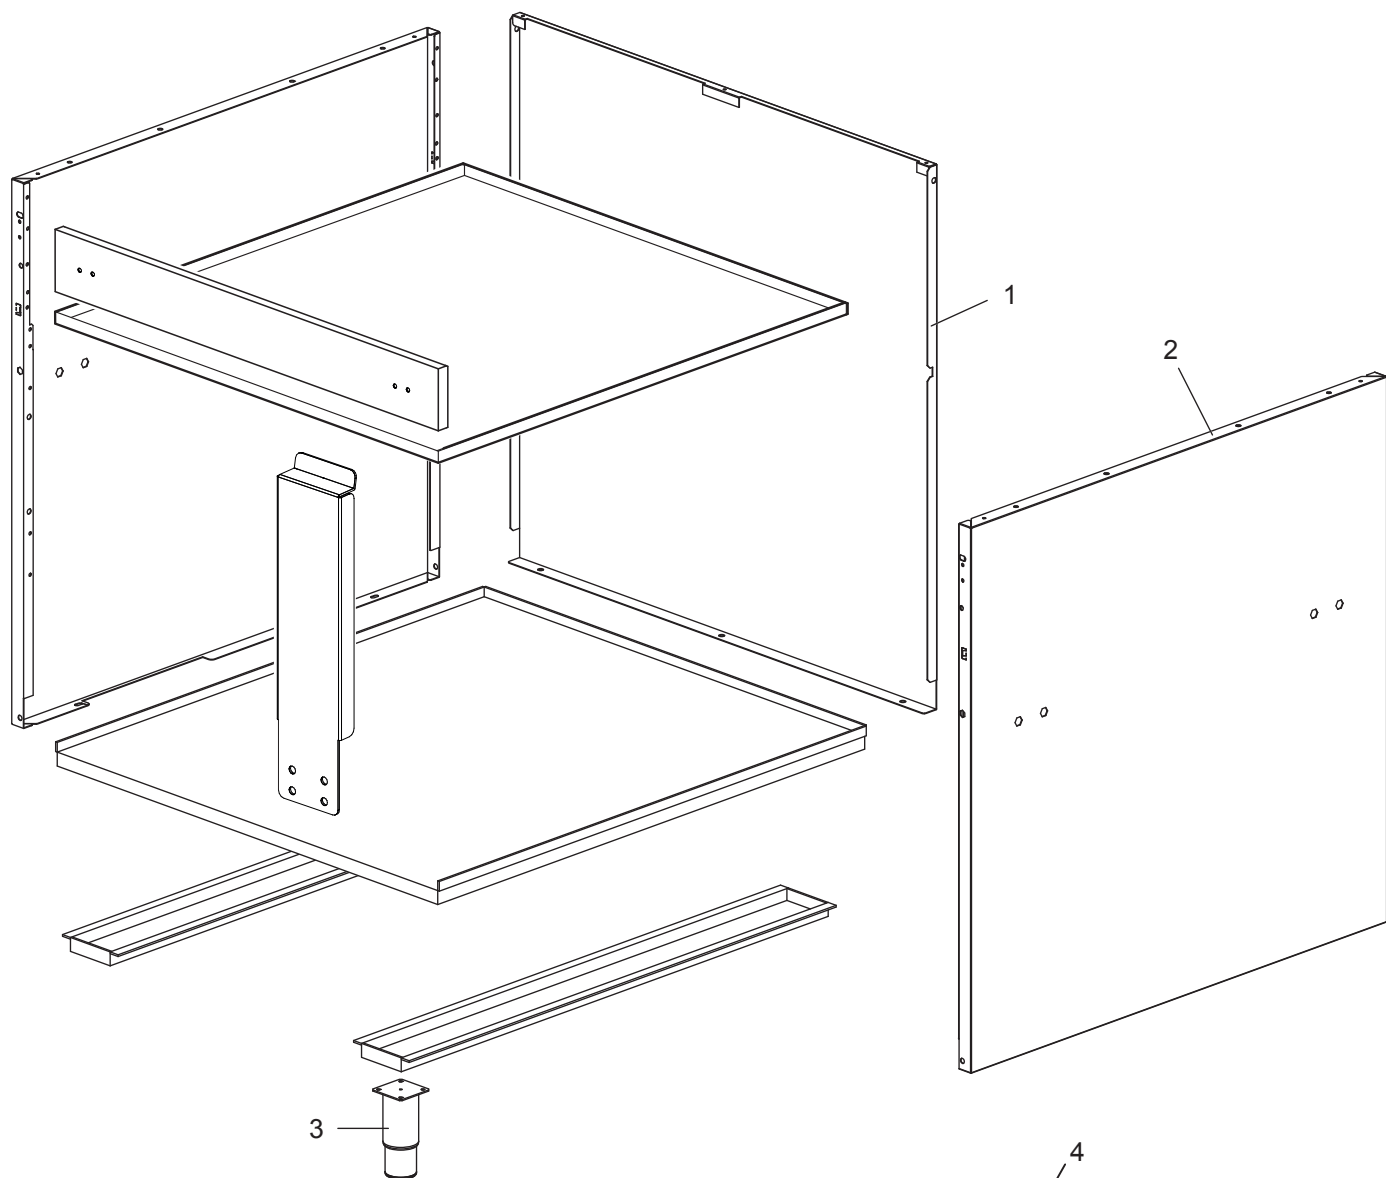

1	186161	GRIGLIA CAMINO GRILLE POUR CHEMINÉE KAMINROST CHIMNEY GRILL	
2	186468	GRIGLIA PLACCA IN FILO DOPPIA GRILLE INOX POUR 2 BRULEURS EISENDRAHT-BRENNERROST FUER 2 BRENNER STAINLESS STEEL GRID FOR 2 BURNERS	
4	163603	GIUNZIONE FISSAGGIO PIANO FIXATURE DE PLAN TOPVERBINDUNG TOP CONNECTION	
5	174762	CRUSCOTTO PANNEAU DE CONTROLE FRONT BLENDE CONTROL PANEL	
9	178119 <i><u>Recommended spare parts</u></i>	CORPO MANOPOLA FUOCHI APERTI POIGNEE BRULEUR KNEBEL BRENNER BURNER KNOB	
10	185720 <i><u>Recommended spare parts</u></i>	ANELLO MANOPOLA FUOCHI APERTI RING PIGNEE KLEBERING KNEBEL BRENNER KNOB RING	