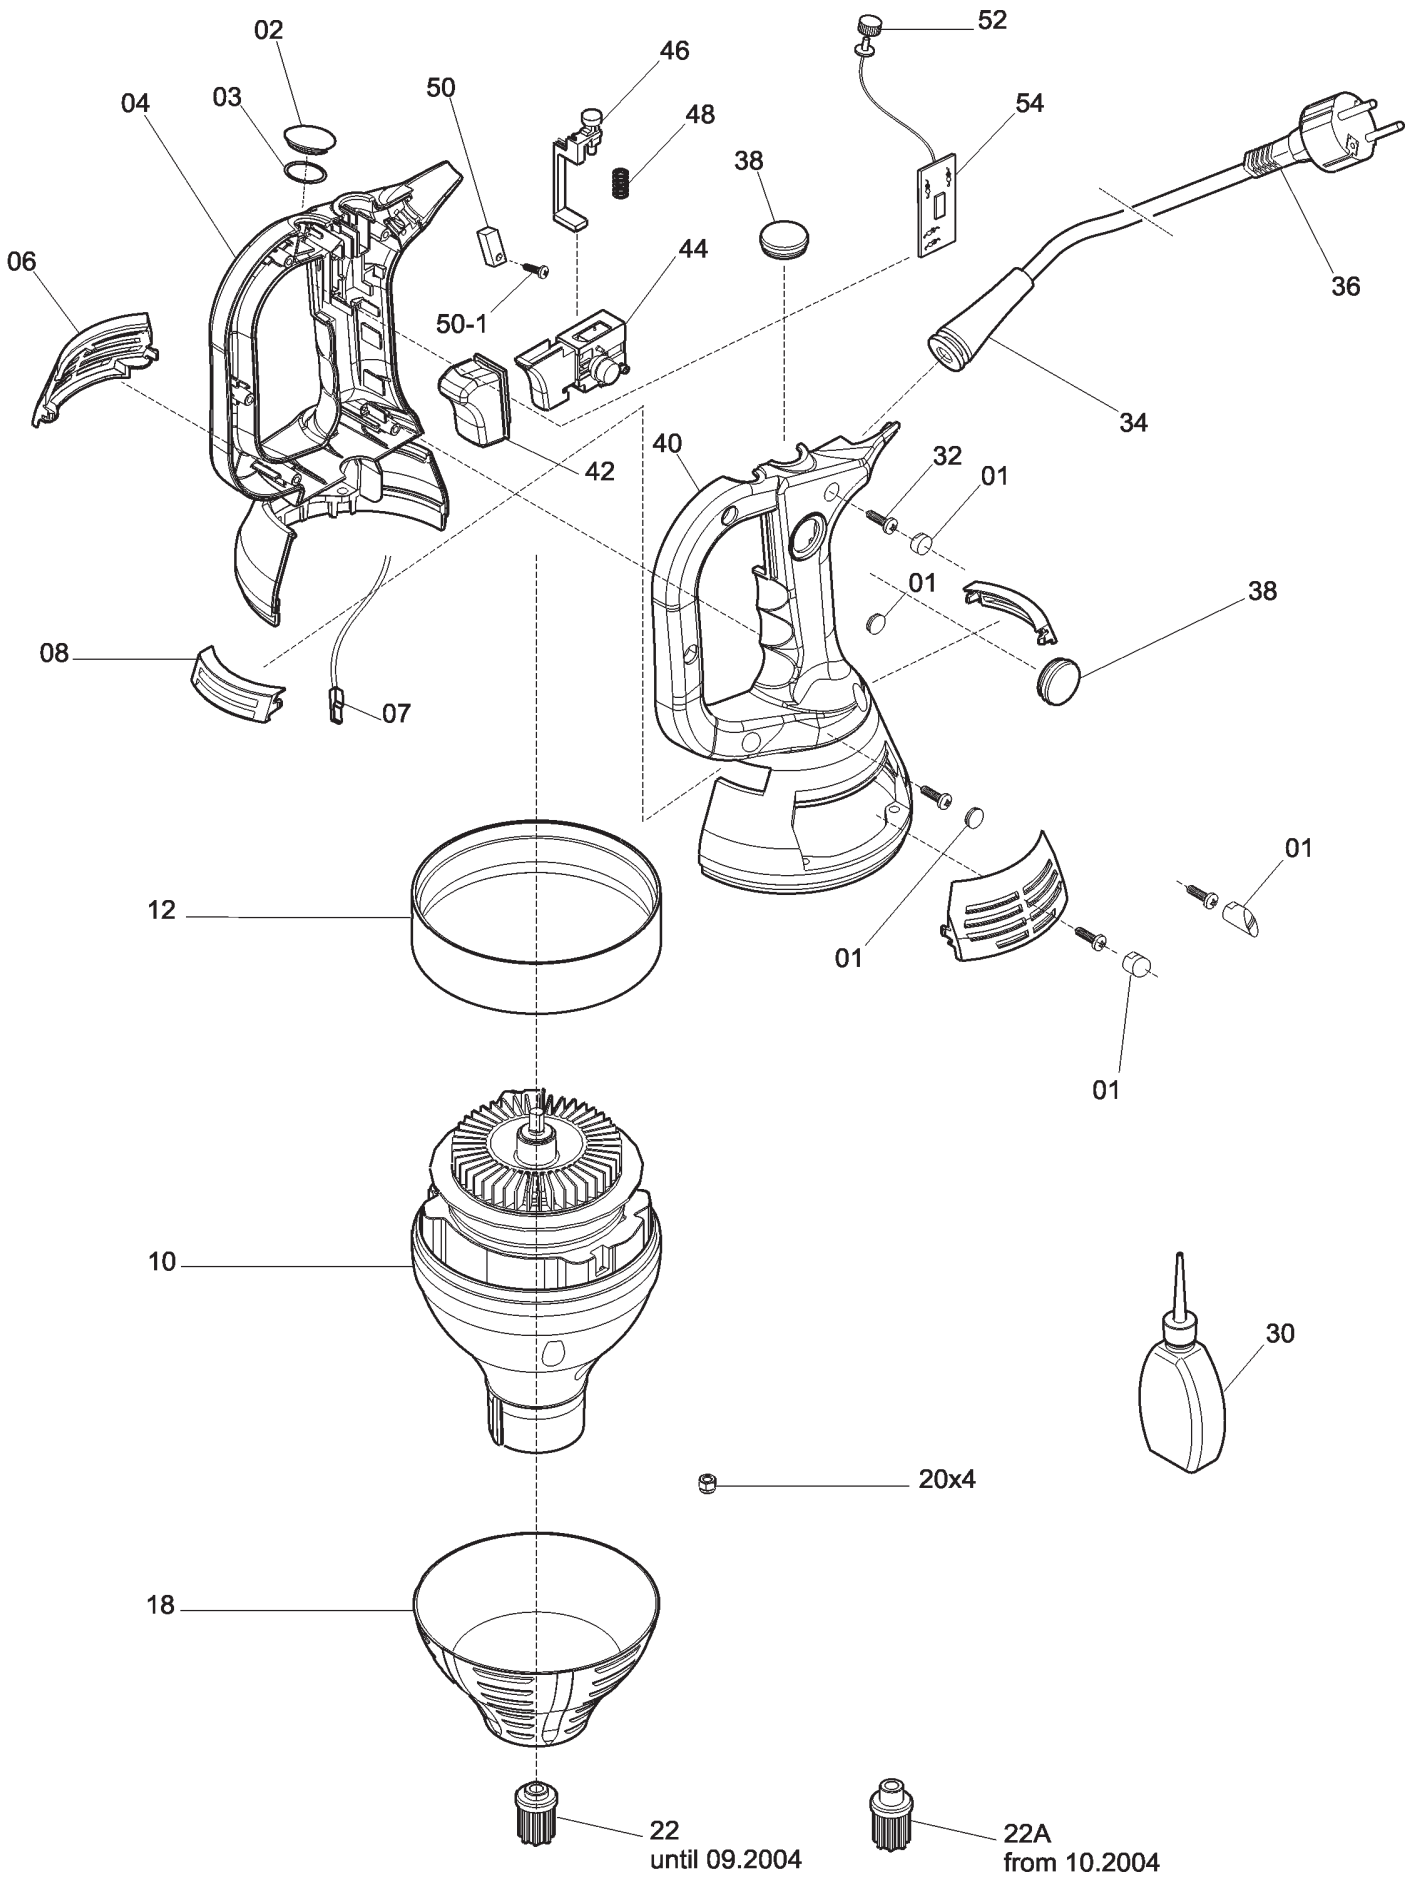

Vorbereitung Handmixer

Artikel-Nr. 473004
(66250302 (Vortex 550W VV CE))

Explosionszeichnung

Name
Zeichnung *VORTEX TAV.*

:

Ref.	Produktname	Artikel-Nr
01	ASS. KIT TAPPI COPRIVITE VRT	IB9866006
02	TAPPO COPRI FORO VARIATORE VRT	IB4004040
03	OR D.15,6 SP.1,78 VRT	IB4104004
04	IMPUGNATURA DX VRT	IB4004010
06	GRIGLIA ENTRATA ARIA VRT	IB4004020
08	GRIGLIA USCITA ARIA VRT	IB4004021
10	ASS.MOT.TIPO 93 PACCO 38 VRT 550	IB5054001C
12	DIST.IMPUGNATURE H.26 VRT 550	IB2164001
18	COPERTURA GOMMA VRT	IB4104003
22	TRASCINAT. MASCHIO F.AL 09.04 VRT	IB4004043
22A	TRASCINAT. MASCHIO DAL 10.04 VRT	IB4004043.04
30	AMPOLLINA LOCTITE 406 GR.20	IB78LOCTITE406
34	PASSACAVO VRT	IB5894000
36A	CAVO ALIMENTAZIONE VRT	IB5504000
36B	CAVO ALIM.COMP. MN INGL.	19410504
38	PROTEZ.PULS.BLOCCO-CONTINUO VRT	IB4104000
40	IMPUGNATURA SX VRT	IB4004011
42	PROTEZ.PULSANTE AZIONAMENTO VRT	IB4104002
44	PULSANTE MARQUARD.1298.0101 VRT	IB5804402
46	MECC.BLOCCA PULS.AZIONAMENT.VRT	IB4004042
48	MOLLA D.4,3 SEZ.0,8 LUN.13MM VRT	IB76M4000
50	BLOCCACAVO BLO-R4B VRT	IB4004041
52+54	SCHEDA VARIAT.+VARIAT.SENS.GIRI VRT	IB5944010