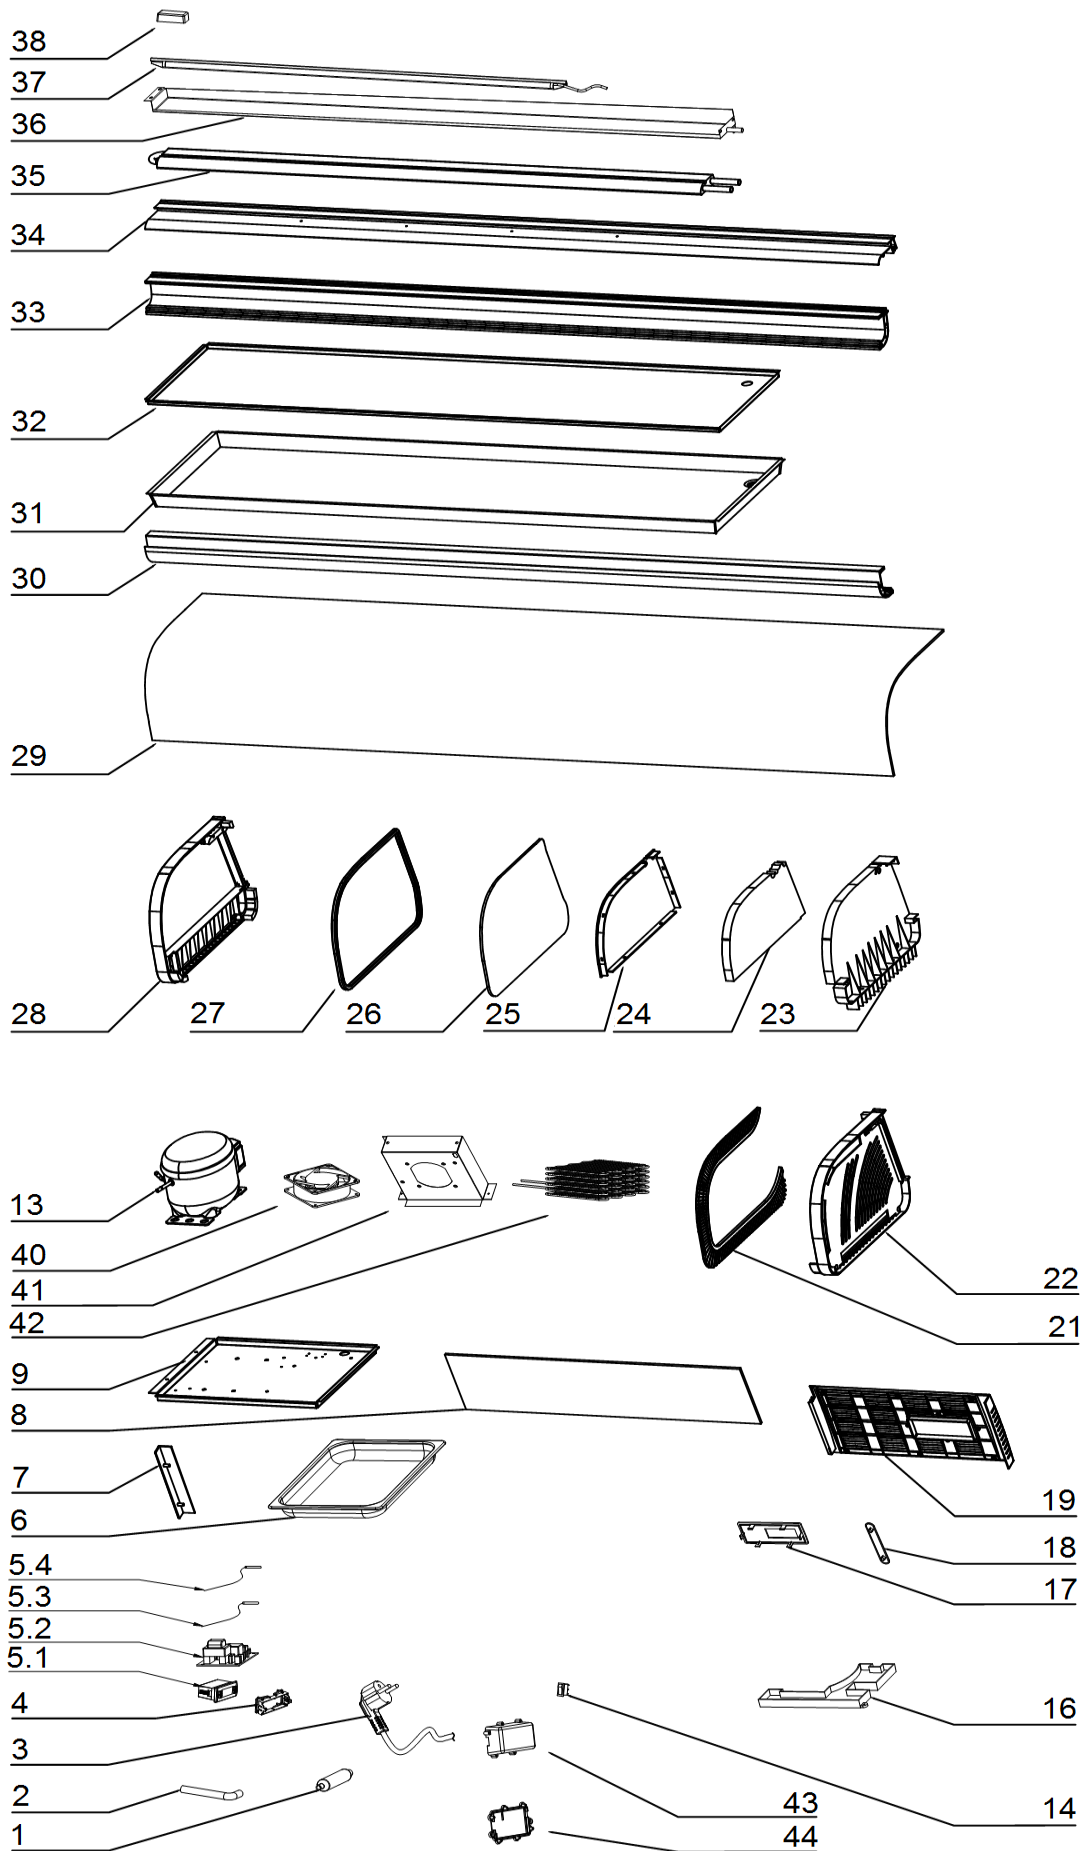

Kühlung Sushivitrine

Artikel-Nr.
636012 (AK513VSB)

Explosionszeichnung / Ersatzteile

Bitte bei Ersatzteilbestellung immer Artikelnummer und Seriennummer mit angeben!

SPARE PART LIST / ESPLOSO AK413-513-613-813VSB in 01-2017