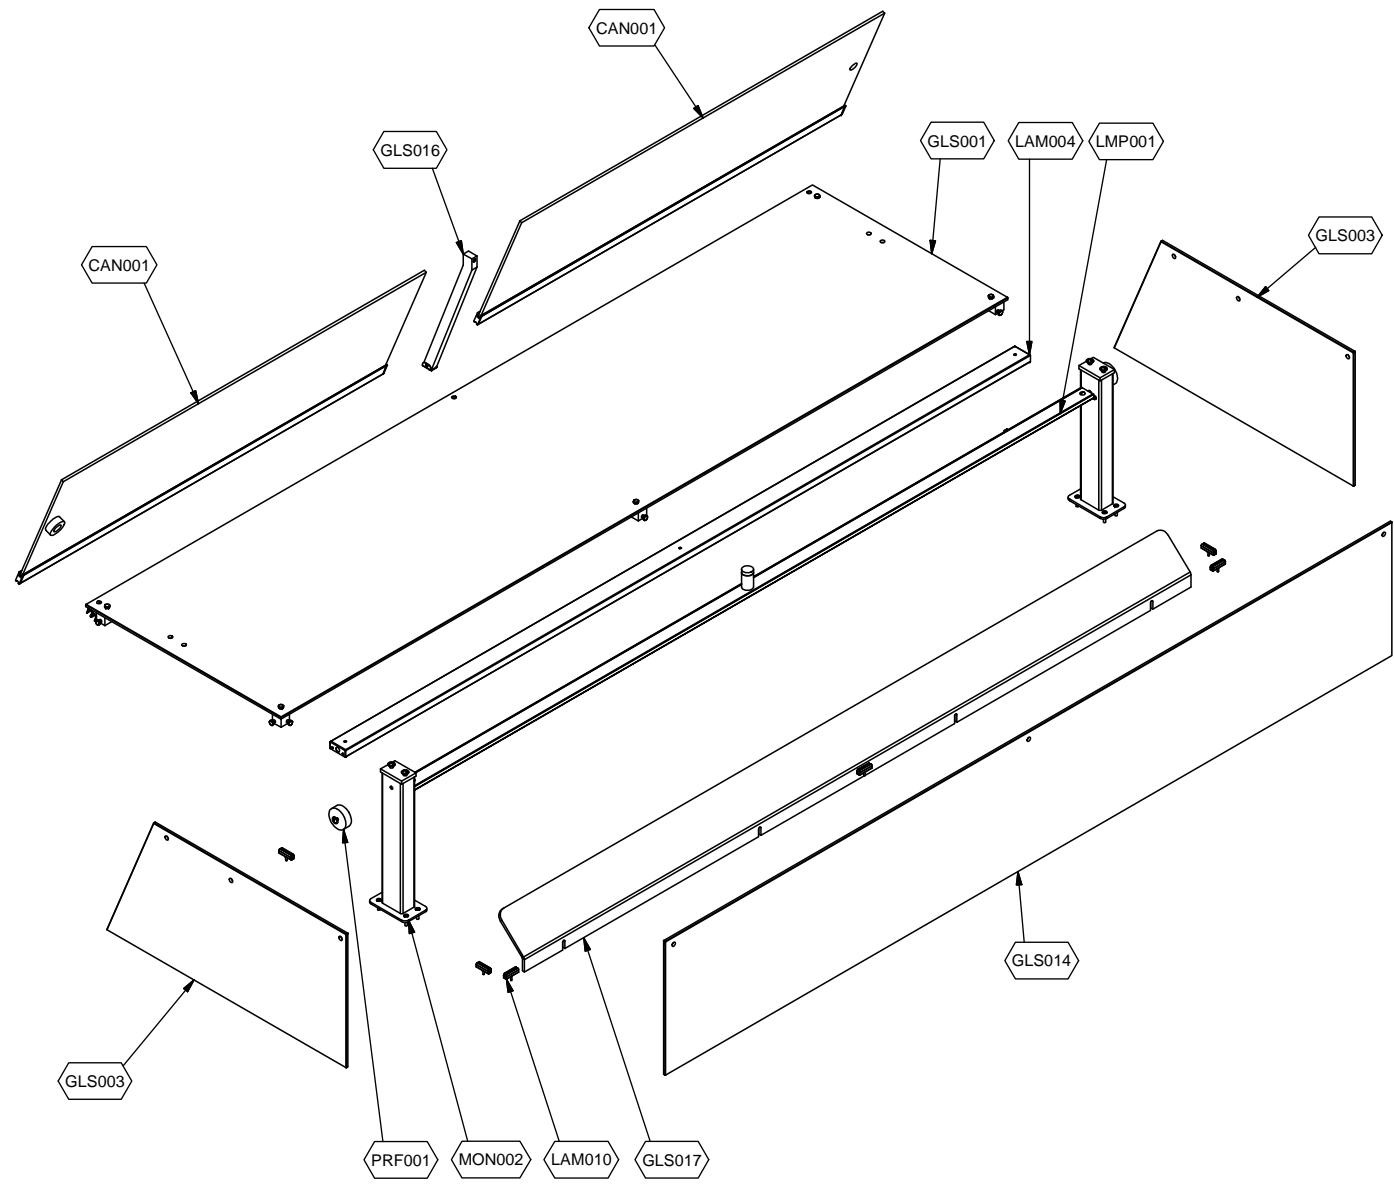

cookmax+

start!

Kühlung Drop-in Bedienungs-Kühlvitrine, Umluft

Artikel-Nr.

90651241 (9DRBL5FIF0A03 / SO-BLUE VISION5)

Explosionszeichnung / Ersatzteile

Bitte bei Ersatzteilbestellung immer Artikelnummer und Seriennummer mit angeben!

	PARAM.	OPTIONAL
⚡		
SCE001	TAR001	OPT

Exploded View

Validity: 08/04/2016

9DRBL5FIFOA03	SOUL BLUE 5I VASCA REF.VENT VISION
ESP096	SOUL BLUE VISION 5-6/1

Ref. Drawing	Code	Description
AEV001	73688956	ASS.EVAP.VETRINA RINF.DROP-IN 5/1
AUM001	74837152	FILTRO ARIA EVAP.VENT DROP-IN 3-4/1
AUM002	74837154	FILTRO ARIA EVAP.VENT DROP-IN 5-6/1
AUM004	74700708	SERBATOIO VERT.L.0,58(65/204VS00)
CAN001	73668866	ASS.CHIUS.PLEX.BLUE VISION 5/1 DROP-IN
CMP001	74865505	COMPR.NJ9232GK MBP CSCR 230V/50HZ R404A
CND001	74837119	CONDENS.700X108XH286 11TX5R3/8"PA3.2MM
ECP001	74867022	PARTI ELETTR.COMPR. NJ9232GK
EVA001	74839124	EVAP.VENT.DROP-IN 5-6/1
FAN001	74848144	VENT.COND. 20W 230/50-60 L.CAVO=1MT
FAN003	74845031	VEN.EMMEVI TGA 60/3-360/40 055V 230V **W
GLS001	74776776	CAPPOT.VETRO SOVR.BLUE VISION 5/1 DROP-I
GLS003	74776604	CR.FIANCO BLUE VISION DROP-IN
GLS014	74776716	VETRO FRONT.SOVR.BLUE VISION 5/1 DROP-IN
GLS016	74776605	MONTANTE PLEXI.CENT.BLUE VISION DROP-IN
GLS017	74776676	CONVOG.ARIA BLUE VISION DROP-IN 5/1
GRD002	74847184	GRIGLIA EVAP.VENT.DROP-IN 5-6/1
INT001	74742008	INT.NERO ON-OFF 16A SH JS-608FA-O-B-6
INT002	74742017	INTERR.ARANC.LAMP 16A B418C1H1X0000 MOLV
INT004	75956088	RELE FINDER 30A 65-31 230V 50-60HZ
LAM001	72539285	LAM.SUPP.UCE ZINC5-6/1 VENTILATO DROP-IN
LAM002	72539289	GRIGLIA AEREAZ.ZINC.VENT.5-6/1 DROP-IN
LAM003	72556044	LAM.SUPP.VASCH.GRBF 151 530*20
LAM004	72539086	LAM.PLAFONIER.SOVRASTR.LIGHT 5-1 DROP-IN
LAM005	72539394	LAM.COP.EVAP.DROP-IN 5-6/1
LAM006	73689866	ASS.CONV.ARIA POST.VENT.RINF.5/1 DROP-IN
LAM007	73689876	ASS.CONV.ARIA ANT.VENT.RINF.5/1 DROP-IN