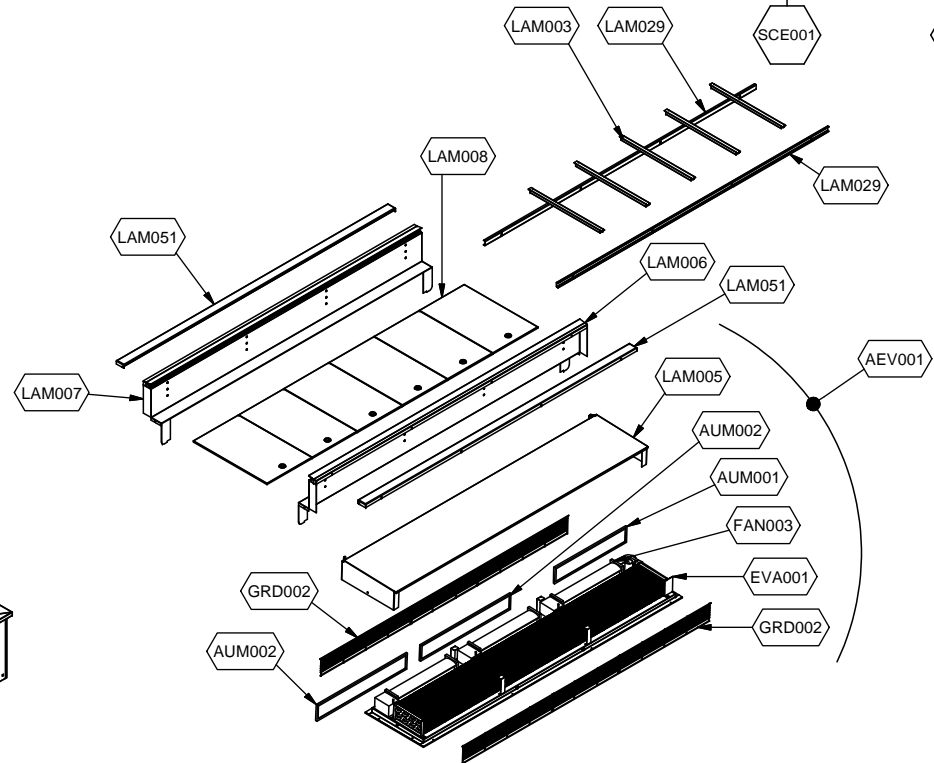

cookmax+

start!

Kühlung Drop-in Element gekühlte Wanne Umluft

Artikel-Nr.
90651115 (9DRBL6FIN0A01 / SO-BLUE6)

Explosionszeichnung / Ersatzteile

Bitte bei Ersatzteilbestellung immer Artikelnummer und Seriennummer mit angeben!

⚡	PARAM.	OPTIONAL
---	--------	----------

SCE001

TAR001

OPT

Exploded View

Validity: 08/04/2016

9DRBL6FIN0A01	SOUL BLUE 6I VASCA REF.VENT SENZA SOV.
ESP088-02	SOUL BLUE INCORPORATO 5-6/1

Ref. Drawing	Code	Description
AEV001	73688958	ASS.EVAP.VETRINA RINF.DROP-IN 6/1
AUM001	74837150	FILTRO ARIA EVAP.VENT DROP-IN 2/1
AUM002	74837154	FILTRO ARIA EVAP.VENT DROP-IN 5-6/1
AUM004	74700708	SERBATOIO VERT.L.0,58(65/204VS00)
CMP001	74865592	COMPR.CAJ4519Z MBP CSCR 230V/50HZ R404A
CND001	74837119	CONDENS.700X108XH286 11TX5R3/8"PA3.2MM
ECP001	74867088	PARTI ELETTR.COMPR. CAJ4519Z
EVA001	74839108	EVAP.VENT.RINF.DROP-IN 6/1
FAN001	74845180	VENTIL.FMI WE5G25A23M451E+GRIGLIA
FAN003	74845036	VEN.EMMEVI TGA 60/3-420/40 055V 230V 65W
GRD002	74847198	GRIGLIA EVAP.VENT.RINF.DROP-IN 6/1
INT001	74742008	INT.NERO ON-OFF 16A SH JS-608FA-O-B-6
INT002	74742017	INTERR.ARANC.LAMP 16A B418C1H1X0000 MOLV
INT004	75956088	RELE FINDER 30A 65-31 230V 50-60HZ
LAM001	72539285	LAM.SUPP.UCE ZINC5-6/1 VENTILATO DROP-IN
LAM002	72539289	GRIGLIA AEREAZ.ZINC.VENT.5-6/1 DROP-IN
LAM003	72556044	LAM.SUPP.VASCH.GRBF 151 530*20
LAM005	72539398	LAM.COP.EVAP.RINF.DROP-IN 6/1
LAM006	73689868	ASS.CONV.ARIA POST.VENT.RINF.6/1 DROP-IN
LAM007	73689878	ASS.CONV.ARIA ANT.VENT.RINF.6/1 DROP-IN
LAM008	74707262	VASSOIO VASCA VENTILATA DROP-IN
LAM029	72539488	LAM.SUPPORTO VASCHETTE 6/1 DROP-IN
LAM051	72538518	LAM.COPERT.DEF.VENT.6/1 RIBASS.DROP-IN
SCE001	SC850	SCHEMA ELETTRICO DROP-IN REFRIG.
SML001	73670196	ASS.FILTRO VENT.RINF.DROP-IN 4-5-6/1
TAR001	RIF.TAR.B05	PARAMETRI DROPIN & BUFFET BLUE & GRAY
THE001	74700881	CENTR.PYAO1C0522-BZ 230V H/C