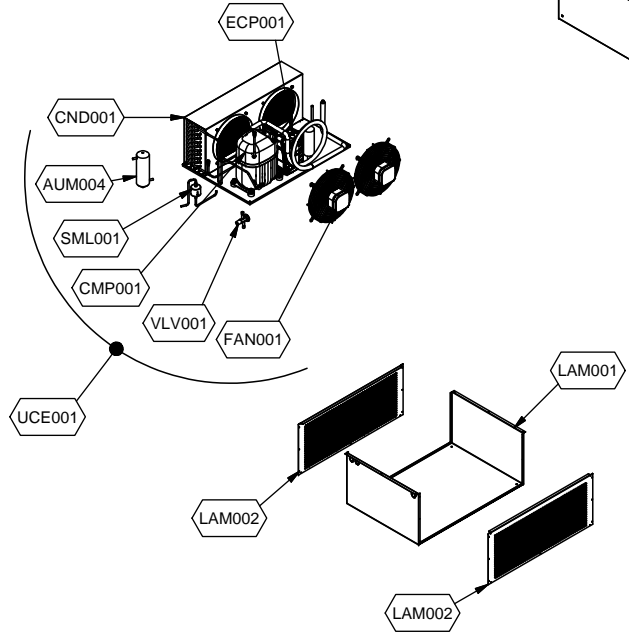

cookmax+

start!

Kühlung Drop-in Element gekühlte Wanne Umluft

Artikel-Nr.
90651115 (9DRBL6FIN0A01 / SO-BLUE6)

Explosionszeichnung / Ersatzteile

Bitte bei Ersatzteilbestellung immer Artikelnummer und Seriennummer mit angeben!

⚡	PARAM.	OPTIONAL
---	--------	----------

SCE001

TAR001

OPT

Exploded View

Validity: 08/04/2016

9DRBL6FIN0A01	SOUL BLUE 6I VASCA REF.VENT SENZA SOV.
ESP088-02	SOUL BLUE INCORPORATO 5-6/1

Ref. Drawing	Code	Description
AEV001	73688958	ASS.EVAP.VETRINA RINF.DROP-IN 6/1
AUM001	74837150	FILTRO ARIA EVAP.VENT DROP-IN 2/1
AUM002	74837154	FILTRO ARIA EVAP.VENT DROP-IN 5-6/1
AUM004	74700708	SERBATOIO VERT.L.0,58(65/204VS00)
CMP001	74865592	COMPR.CAJ4519Z MBP CSCR 230V/50HZ R404A
CND001	74837119	CONDENS.700X108XH286 11TX5R3/8"PA3.2MM
ECP001	74867088	PARTI ELETTR.COMPR. CAJ4519Z
EVA001	74839108	EVAP.VENT.RINF.DROP-IN 6/1
FAN001	74845180	VENTIL.FMI WE5G25A23M451E+GRIGLIA
FAN003	74845036	VEN.EMMEVI TGA 60/3-420/40 055V 230V 65W
GRD002	74847198	GRIGLIA EVAP.VENT.RINF.DROP-IN 6/1
INT001	74742008	INT.NERO ON-OFF 16A SH JS-608FA-O-B-6
INT002	74742017	INTERR.ARANC.LAMP 16A B418C1H1X0000 MOLV
INT004	75956088	RELE FINDER 30A 65-31 230V 50-60HZ
LAM001	72539285	LAM.SUPP.UCE ZINC5-6/1 VENTILATO DROP-IN
LAM002	72539289	GRIGLIA AEREAZ.ZINC.VENT.5-6/1 DROP-IN
LAM003	72556044	LAM.SUPP.VASCH.GRBF 151 530*20
LAM005	72539398	LAM.COP.EVAP.RINF.DROP-IN 6/1
LAM006	73689868	ASS.CONV.ARIA POST.VENT.RINF.6/1 DROP-IN
LAM007	73689878	ASS.CONV.ARIA ANT.VENT.RINF.6/1 DROP-IN
LAM008	74707262	VASSOIO VASCA VENTILATA DROP-IN
LAM029	72539488	LAM.SUPPORTO VASCHETTE 6/1 DROP-IN
LAM051	72538518	LAM.COPERT.DEF.VENT.6/1 RIBASS.DROP-IN
SCE001	SC850	SCHEMA ELETTRICO DROP-IN REFRIG.
SML001	73670196	ASS.FILTRO VENT.RINF.DROP-IN 4-5-6/1
TAR001	RIF.TAR.B05	PARAMETRI DROPIN & BUFFET BLUE & GRAY
THE001	74700881	CENTR.PYAO1C0522-BZ 230V H/C