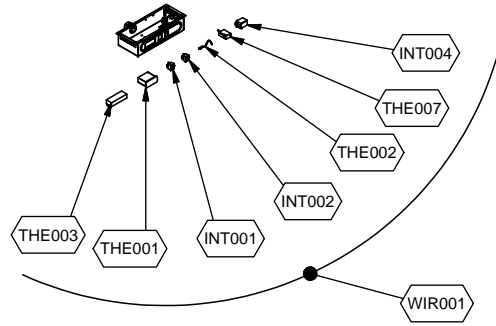

cookmax+

start!

Kühlung Drop-in Element gekühlte Wanne Umluft

Artikel-Nr.
90651115 (9DRBL6FIN0A01 / SO-BLUE6)

Explosionszeichnung / Ersatzteile

Bitte bei Ersatzteilbestellung immer Artikelnummer und Seriennummer mit angeben!

⚡	PARAM.	OPTIONAL
---	--------	----------

SCE001

TAR001

OPT

Exploded View

Validity: 08/04/2016

9DRBL6FIN0A01	SOUL BLUE 6I VASCA REF.VENT SENZA SOV.
ESP088-02	SOUL BLUE INCORPORATO 5-6/1

Ref. Drawing	Code	Description
AEV001	73688958	ASS.EVAP.VETRINA RINF.DROP-IN 6/1
AUM001	74837150	FILTRO ARIA EVAP.VENT DROP-IN 2/1
AUM002	74837154	FILTRO ARIA EVAP.VENT DROP-IN 5-6/1
AUM004	74700708	SERBATOIO VERT.L.0,58(65/204VS00)
CMP001	74865592	COMPR.CAJ4519Z MBP CSCR 230V/50HZ R404A
CND001	74837119	CONDENS.700X108XH286 11TX5R3/8"PA3.2MM
ECP001	74867088	PARTI ELETTR.COMPR. CAJ4519Z
EVA001	74839108	EVAP.VENT.RINF.DROP-IN 6/1
FAN001	74845180	VENTIL.FMI WE5G25A23M451E+GRIGLIA
FAN003	74845036	VEN.EMMEVI TGA 60/3-420/40 055V 230V 65W
GRD002	74847198	GRIGLIA EVAP.VENT.RINF.DROP-IN 6/1
INT001	74742008	INT.NERO ON-OFF 16A SH JS-608FA-O-B-6
INT002	74742017	INTERR.ARANC.LAMP 16A B418C1H1X0000 MOLV
INT004	75956088	RELE FINDER 30A 65-31 230V 50-60HZ
LAM001	72539285	LAM.SUPP.UCE ZINC5-6/1 VENTILATO DROP-IN
LAM002	72539289	GRIGLIA AEREAZ.ZINC.VENT.5-6/1 DROP-IN
LAM003	72556044	LAM.SUPP.VASCH.GRBF 151 530*20
LAM005	72539398	LAM.COP.EVAP.RINF.DROP-IN 6/1
LAM006	73689868	ASS.CONV.ARIA POST.VENT.RINF.6/1 DROP-IN
LAM007	73689878	ASS.CONV.ARIA ANT.VENT.RINF.6/1 DROP-IN
LAM008	74707262	VASSOIO VASCA VENTILATA DROP-IN
LAM029	72539488	LAM.SUPPORTO VASCHETTE 6/1 DROP-IN
LAM051	72538518	LAM.COPERT.DEF.VENT.6/1 RIBASS.DROP-IN
SCE001	SC850	SCHEMA ELETTRICO DROP-IN REFRIG.
SML001	73670196	ASS.FILTRO VENT.RINF.DROP-IN 4-5-6/1
TAR001	RIF.TAR.B05	PARAMETRI DROPIN & BUFFET BLUE & GRAY
THE001	74700881	CENTR.PYAO1C0522-BZ 230V H/C