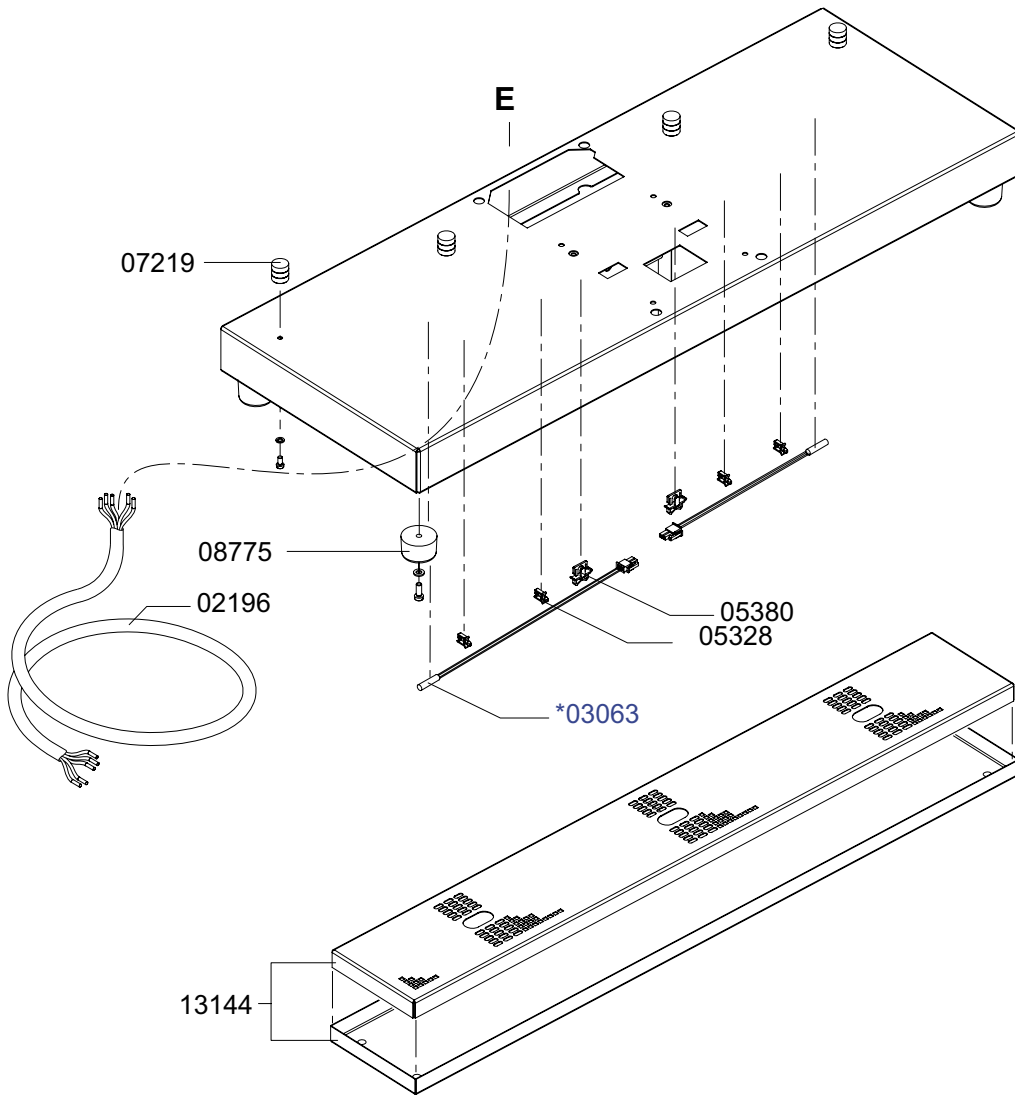

Type : CB 2x5W, CB 1x5W L/R, CB 5W	From mach.nr. : 4M23917	Page : 1-4	Drawer : A.V.
Artikel : 10615, 10620/10625, 10635	Date : 10/03	Rev. : 1	Date : 05-04-06
Rated voltage : 3N~ 380-415V 50-60Hz 5400W	Spare Parts Info	***** Animo ***** Assen - Holland	

CB 2x5W

CB 1x5W R (right)
CB 1x5W L (left)

CB 5W

***Recommended Spare Parts**

Type : CB 2x5W, CB 1x5W L/R, CB 5W
Artikel : 10615, 10620/10625, 10635

From mach.nr. : 4M23917
Date : 10/03

Page : 2-4
Rev. : 1

Drawer : A.V.
Date : 05-04-06

Rated voltage : 3N~ 380-415V 50-60Hz 5400W

Spare Parts Info

***** **Animo** *****
Assen - Holland

Type : CB 2x5W, CB 1x5W L/R, CB 5W	From mach.nr. : 4M23917	Page : 3-4	Drawer : A.V.
Artikel : 10615, 10620/10625, 10635	Date : 10/03	Rev. : 1	Date : 05-04-06
Rated voltage : 3N~ 380-415V 50-60Hz 5400W	Spare Parts Info	***** Animo ***** Assen - Holland	

*Recommended Spare Parts

Type : CB 2x5W, CB 1x5W L/R, CB 5W	From mach.nr. : 4M23917	Page : 4-4	Drawer : A.V.
Artikel : 10615, 10620/10625, 10635	Date : 10/03	Rev. : 1	Date : 05-04-06
Rated voltage : 3N~ 380-415V 50-60Hz 5400W	Spare Parts Info	***** Animo ***** Assen - Holland	