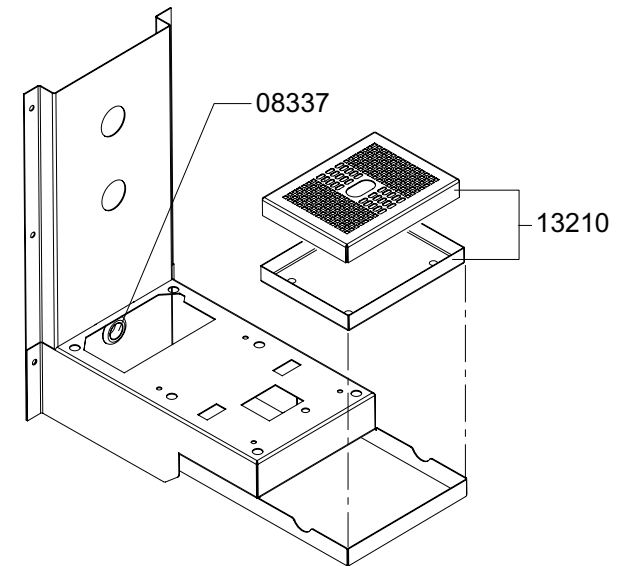

Type : CB 2x5W, CB 1x5W L/R, CB 5W	From mach.nr. : 4M23917	Page : 1-4	Drawer : A.V.
Artikel : 10615, 10620/10625, 10635	Date : 10/03	Rev. : 1	Date : 05-04-06
Rated voltage : 3N~ 380-415V 50-60Hz 5400W	Spare Parts Info	***** Animo ***** Assen - Holland	

CB 2x5W

CB 1x5W R (right)
CB 1x5W L (left)

CB 5W

***Recommended Spare Parts**

Type : CB 2x5W, CB 1x5W L/R, CB 5W
Artikel : 10615, 10620/10625, 10635

From mach.nr. : 4M23917
Date : 10/03

Page : 2-4
Rev. : 1

Drawer : A.V.
Date : 05-04-06