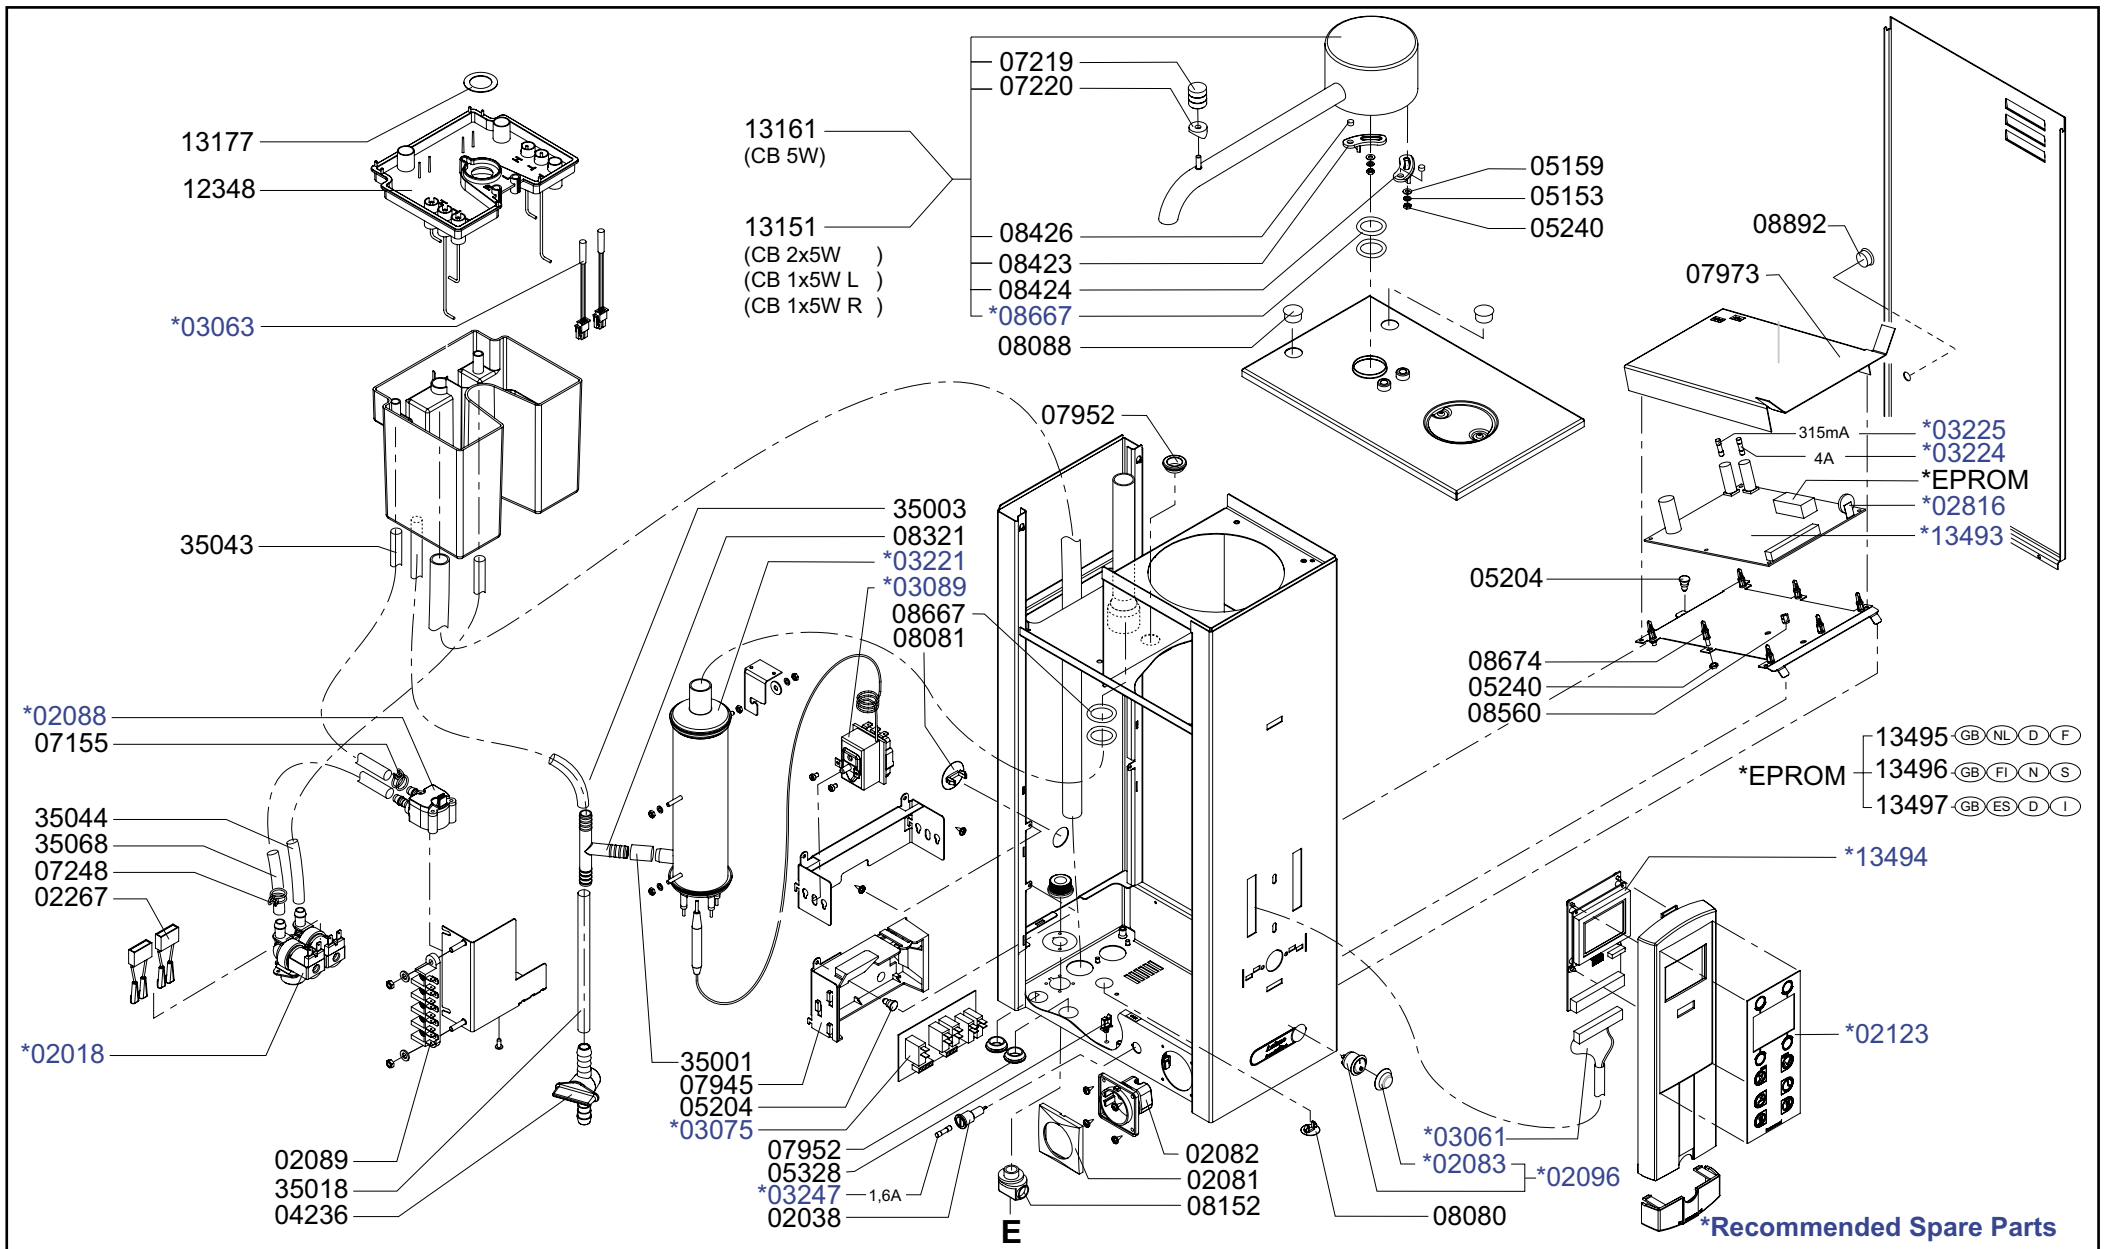

Type : CB 2x5W, CB 1x5W L/R, CB 5W	From mach.nr. : 4M23917	Page : 1-4	Drawer : A.V.
Artikel : 10615, 10620/10625, 10635	Date : 10/03	Rev. : 1	Date : 05-04-06
Rated voltage : 3N~ 380-415V 50-60Hz 5400W	Spare Parts Info	***** Animo ***** Assen - Holland	

CB 2x5W

CB 1x5W R (right)
CB 1x5W L (left)

CB 5W

***Recommended Spare Parts**

Type : CB 2x5W, CB 1x5W L/R, CB 5W
Artikel : 10615, 10620/10625, 10635

From mach.nr. : 4M23917
Date : 10/03

Page : 2-4
Rev. : 1

Drawer : A.V.
Date : 05-04-06

Rated voltage : 3N~ 380-415V 50-60Hz 5400W

Spare Parts Info

***** **Animo** *****
Assen - Holland

Type : CB 2x5W, CB 1x5W L/R, CB 5W	From mach.nr. : 4M23917	Page : 3-4	Drawer : A.V.
Artikel : 10615, 10620/10625, 10635	Date : 10/03	Rev. : 1	Date : 05-04-06
Rated voltage : 3N~ 380-415V 50-60Hz 5400W	Spare Parts Info	***** Animo ***** Assen - Holland	

*Recommended Spare Parts

Type : CB 2x5W, CB 1x5W L/R, CB 5W	From mach.nr. : 4M23917	Page : 4-4	Drawer : A.V.
Artikel : 10615, 10620/10625, 10635	Date : 10/03	Rev. : 1	Date : 05-04-06
Rated voltage : 3N~ 380-415V 50-60Hz 5400W	Spare Parts Info	***** Animo ***** Assen - Holland	