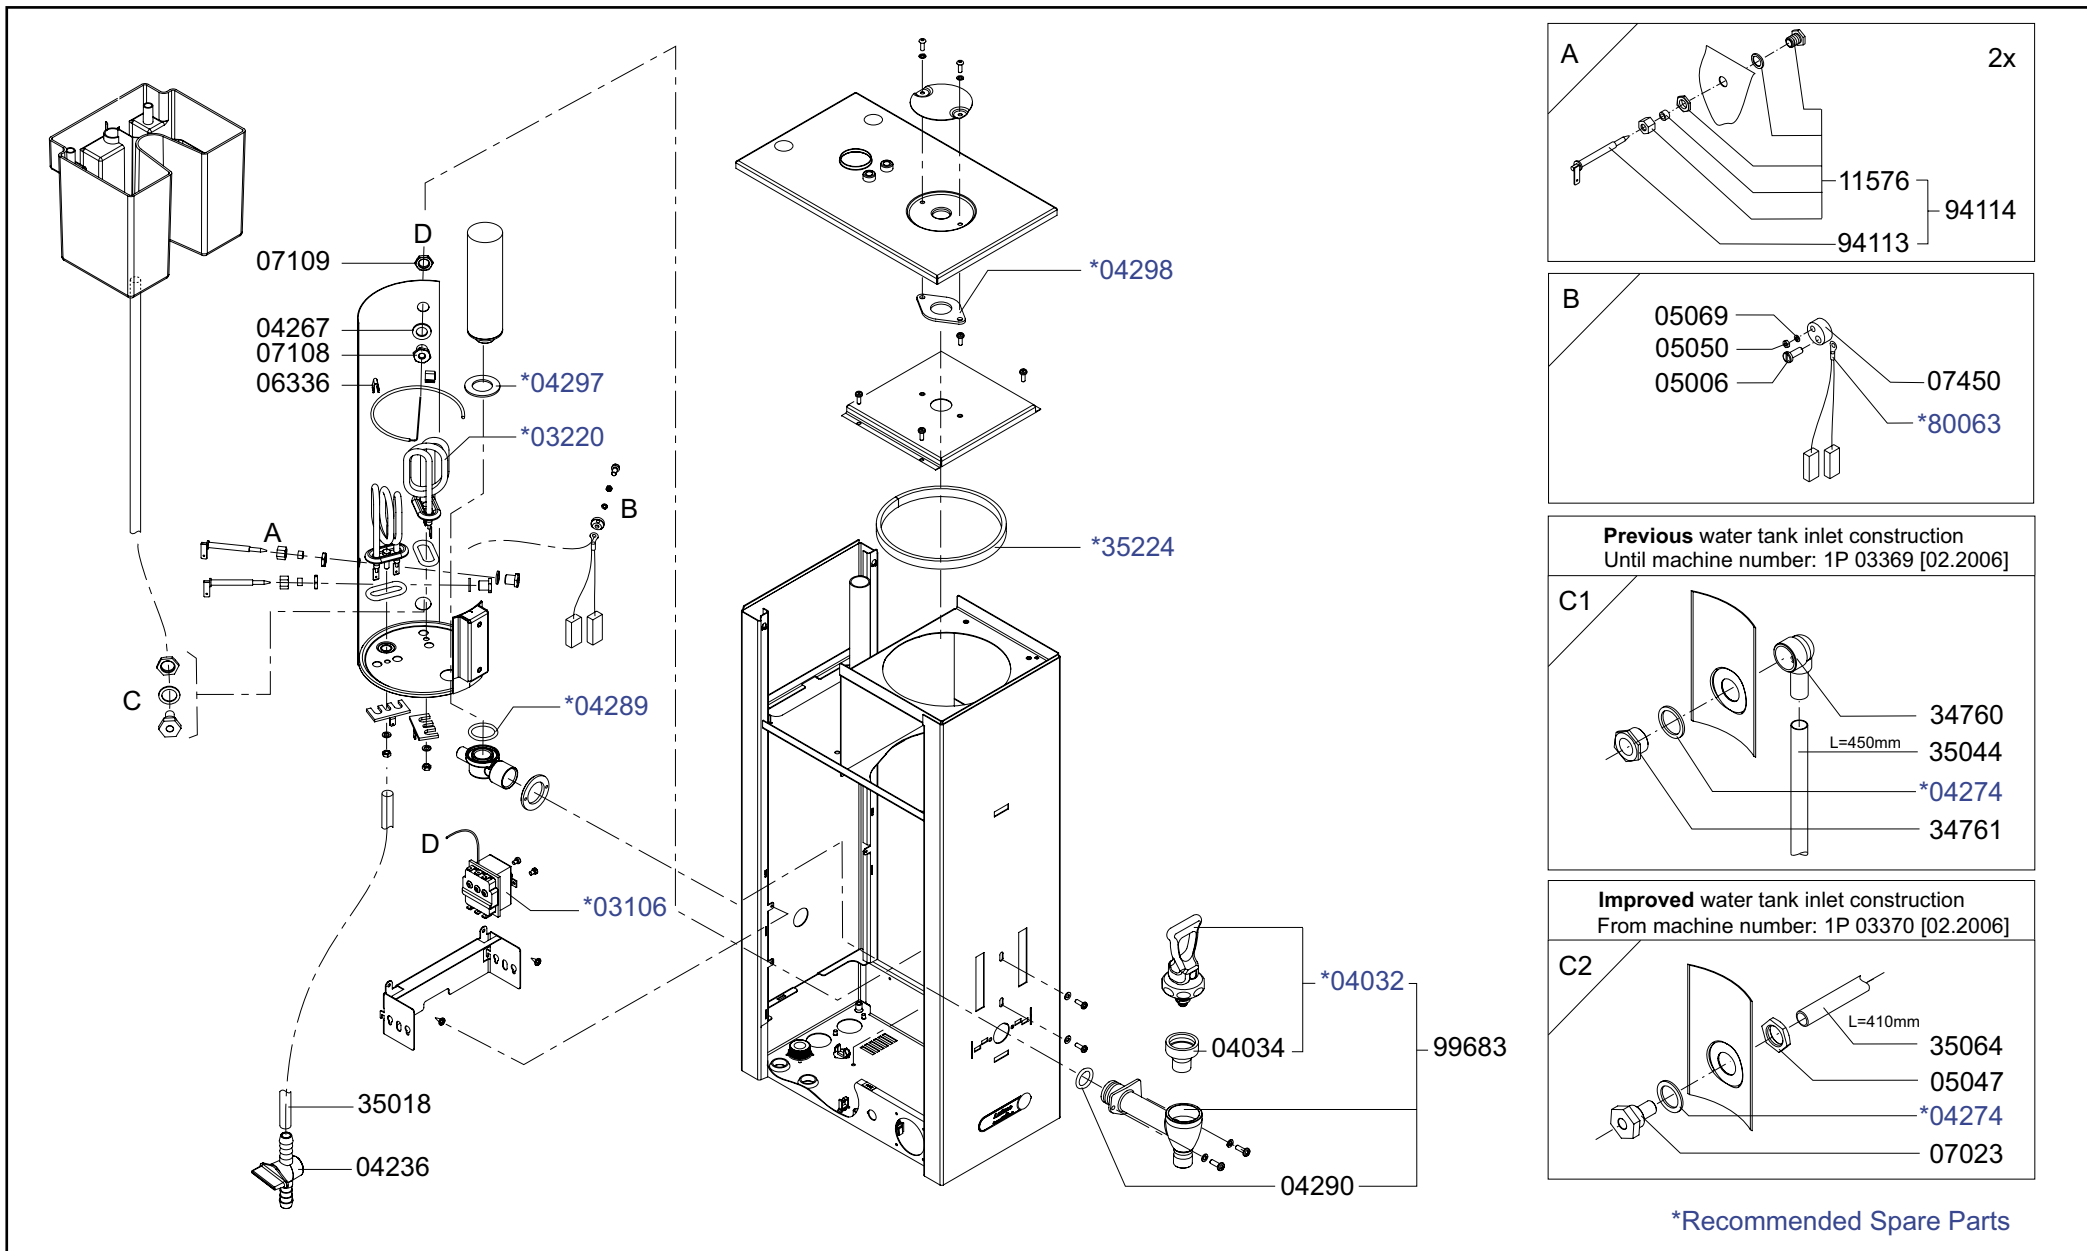

Type : CB 2x5W, CB 1x5W L/R, CB 5W	From mach.nr. : 4M23917	Page : 1-4	Drawer : A.V.
Artikel : 10615, 10620/10625, 10635	Date : 10/03	Rev. : 1	Date : 05-04-06
Rated voltage : 3N~ 380-415V 50-60Hz 5400W	Spare Parts Info	***** Animo ***** Assen - Holland	

CB 2x5W

CB 1x5W R (right)
CB 1x5W L (left)

CB 5W

***Recommended Spare Parts**

Type : CB 2x5W, CB 1x5W L/R, CB 5W
Artikel : 10615, 10620/10625, 10635

From mach.nr. : 4M23917
Date : 10/03

Page : 2-4
Rev. : 1

Drawer : A.V.
Date : 05-04-06

Rated voltage : 3N~ 380-415V 50-60Hz 5400W

Spare Parts Info

***** **Animo** *****
Assen - Holland

Type : CB 2x5W, CB 1x5W L/R, CB 5W	From mach.nr. : 4M23917	Page : 3-4	Drawer : A.V.
Artikel : 10615, 10620/10625, 10635	Date : 10/03	Rev. : 1	Date : 05-04-06
Rated voltage : 3N~ 380-415V 50-60Hz 5400W	Spare Parts Info	***** Animo ***** Assen - Holland	

*Recommended Spare Parts

Type : CB 2x5W, CB 1x5W L/R, CB 5W	From mach.nr. : 4M23917	Page : 4-4	Drawer : A.V.
Artikel : 10615, 10620/10625, 10635	Date : 10/03	Rev. : 1	Date : 05-04-06
Rated voltage : 3N~ 380-415V 50-60Hz 5400W	Spare Parts Info	***** Animo ***** Assen - Holland	