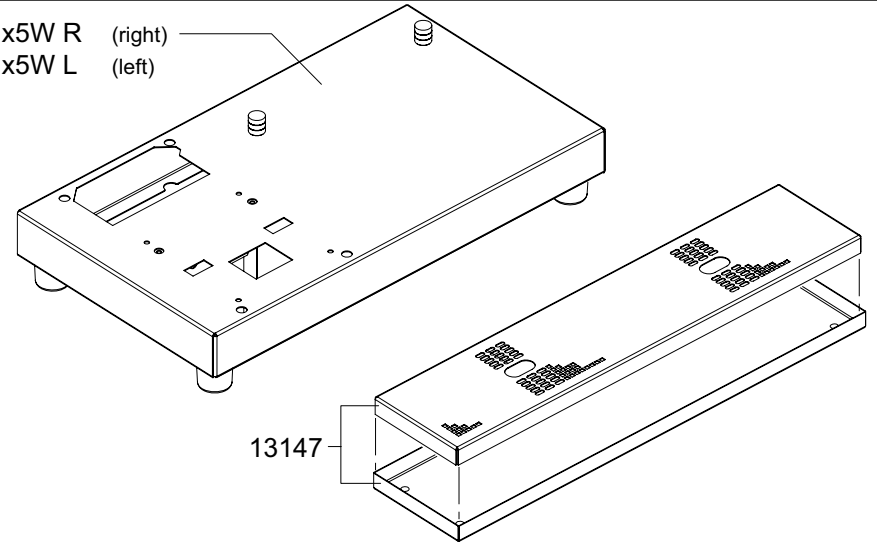

Type : CB 2x5W, CB 1x5W L/R, CB 5W	From mach.nr. : 4M23917	Page : 1-4	Drawer : A.V.
Artikel : 10615, 10620/10625, 10635	Date : 10/03	Rev. : 1	Date : 05-04-06
Rated voltage : 3N~ 380-415V 50-60Hz 5400W	Spare Parts Info	***** Animo ***** Assen - Holland	

CB 2x5W

CB 1x5W R (right)
CB 1x5W L (left)

CB 5W

***Recommended Spare Parts**

Type : CB 2x5W, CB 1x5W L/R, CB 5W
Artikel : 10615, 10620/10625, 10635

From mach.nr. : 4M23917
Date : 10/03

Page : 2-4
Rev. : 1

Drawer : A.V.
Date : 05-04-06

Rated voltage : 3N~ 380-415V 50-60Hz 5400W

Spare Parts Info

***** **Animo** *****
Assen - Holland

Type : CB 2x5W, CB 1x5W L/R, CB 5W	From mach.nr. : 4M23917	Page : 3-4	Drawer : A.V.
Artikel : 10615, 10620/10625, 10635	Date : 10/03	Rev. : 1	Date : 05-04-06
Rated voltage : 3N~ 380-415V 50-60Hz 5400W	Spare Parts Info	***** Animo ***** Assen - Holland	