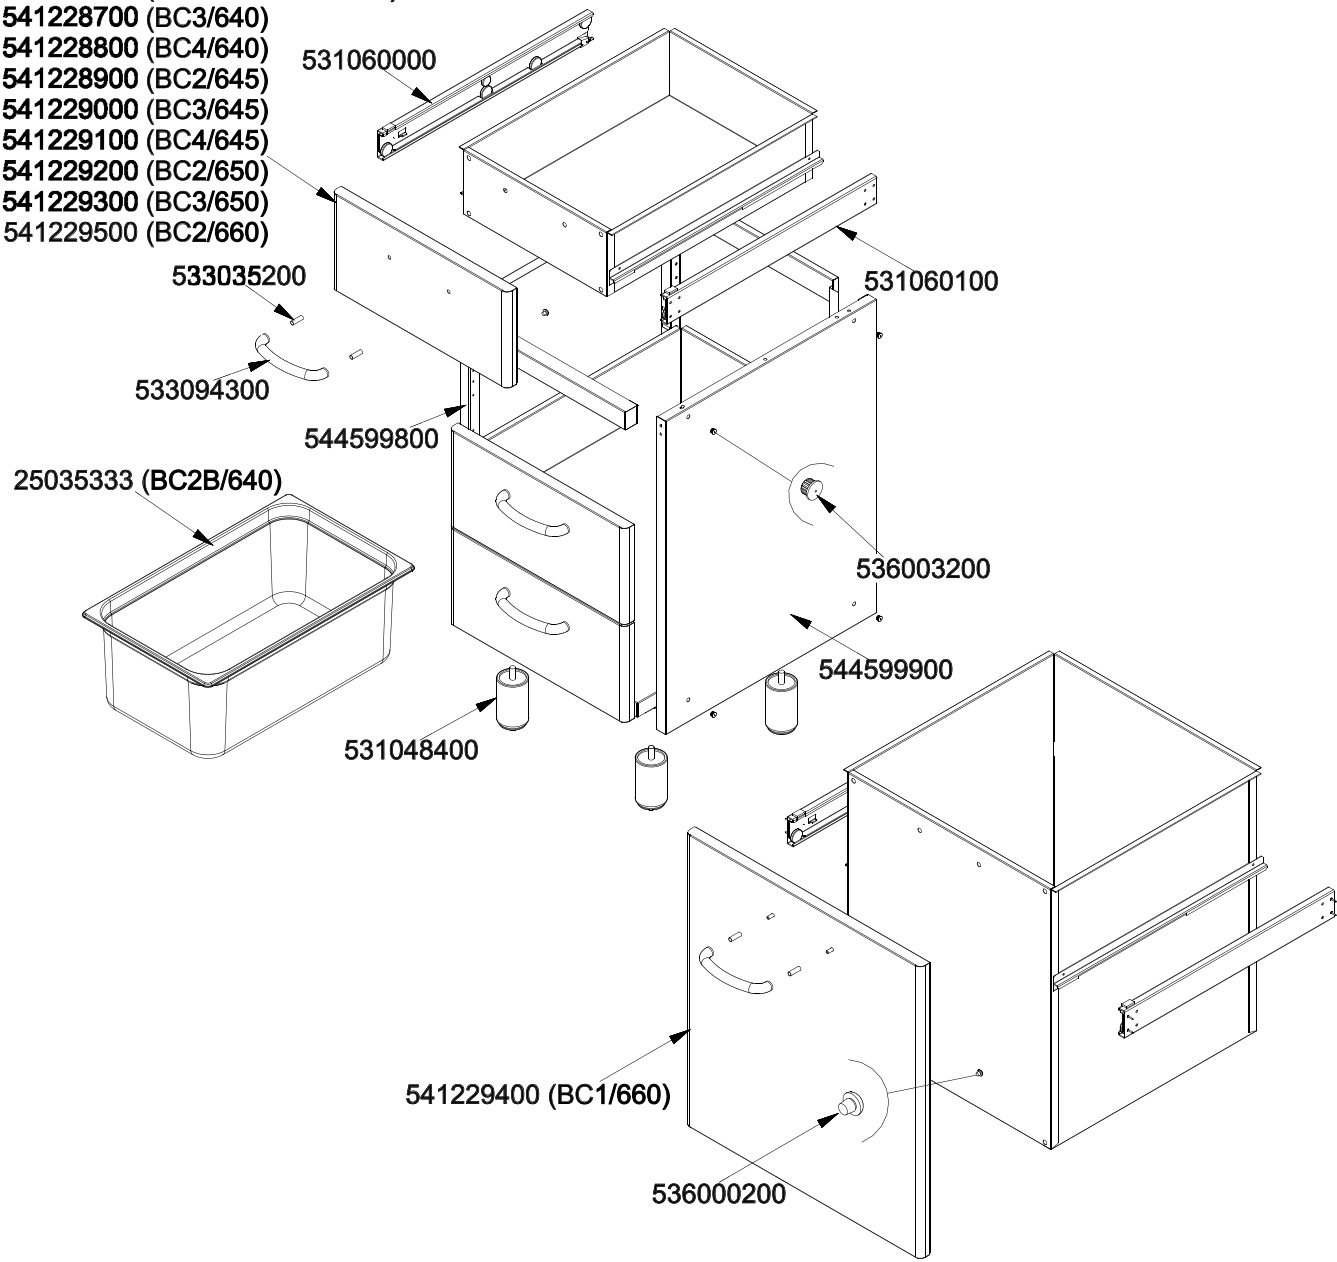

- 541228500 (BC4/630)
- 541228600 (BC2/640 BC2B/640)
- 541228700 (BC3/640)
- 541228800 (BC4/640)
- 541228900 (BC2/645)
- 541229000 (BC3/645)
- 541229100 (BC4/645)
- 541229200 (BC2/650)
- 541229300 (BC3/650)
- 541229500 (BC2/660)

560085600M00P00

Page	Pos	Code	Description
001		541228900	ROUNDED DRAWER SKT BC2- 645
001		531060000	LHD TELESCOPIC GUIDE L530 IN
001		533035200	HANDLE SPACER
001		531060100	RHD TELESCOPIC GUIDE L530 IN
001		533094300	S/S HANDLE FOR 600T.LINE
001		544599800	
001		536003200	CHROME COVERHOLE §8
001		544599900	
001		531048400	INOX LEG Ø1"3/4 100-165 M10
001		536000200	D.12 H.4 BUMPER