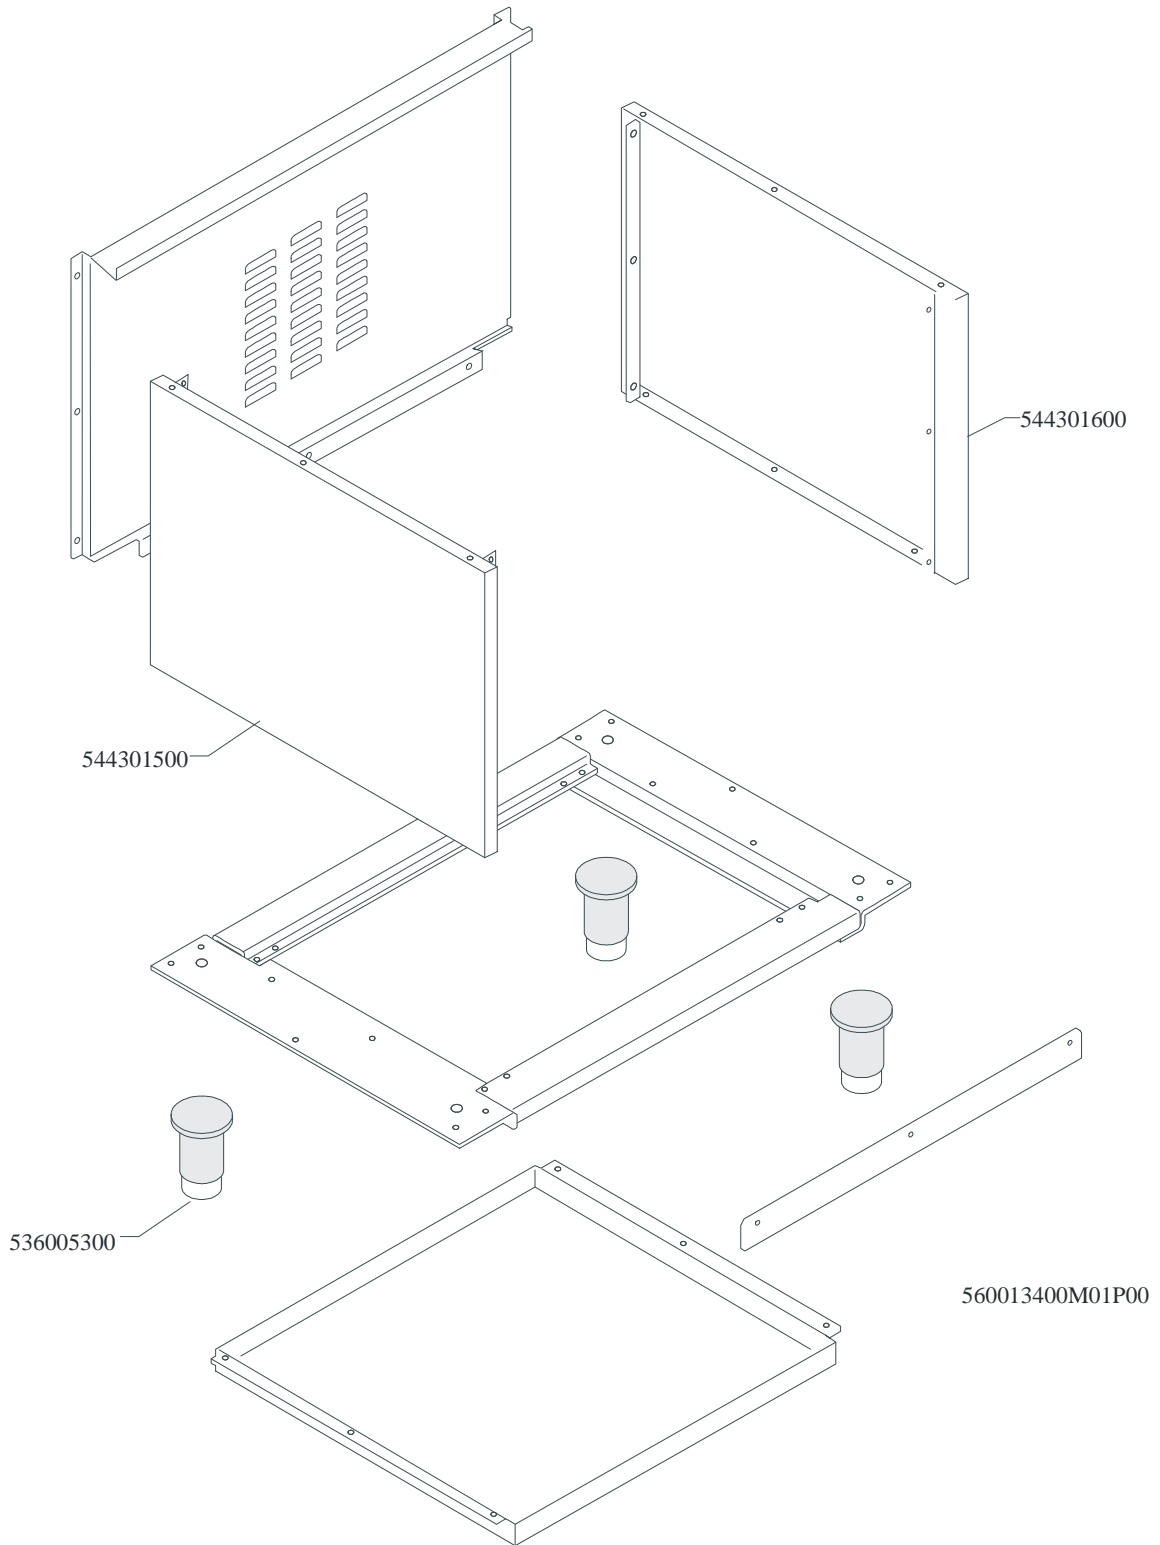

MAGIC PROF 65

CUCINE / RANGES / HERDE / CUISINIÈRES / N° 0308

FORNO / OVEN / BACKOFEN / FOUR

STATICO ELETTRICO / TRADITIONAL ELECTRIC / STATISCHER ELEKTRO / ELECTRIQUE STATIQUE

MAGIC PROF 65

CUCINE / RANGES / HERDE / CUISINIÈRES / N° 0308
FORNO / OVEN / BACKOFEN / FOUR

PORTE / DOORS / TÜREN / PORTES

CF

PC

	*	**
G30- 28+30mbar G31- 37mbar	533015400	533043400
G30- 50mbar	533015300	533043300
G20- 20mbar G25- 25mbar	533015200	533019400
G25- 20mbar	533030300	533043600
G25- 25mbar NL	533014900	533043500