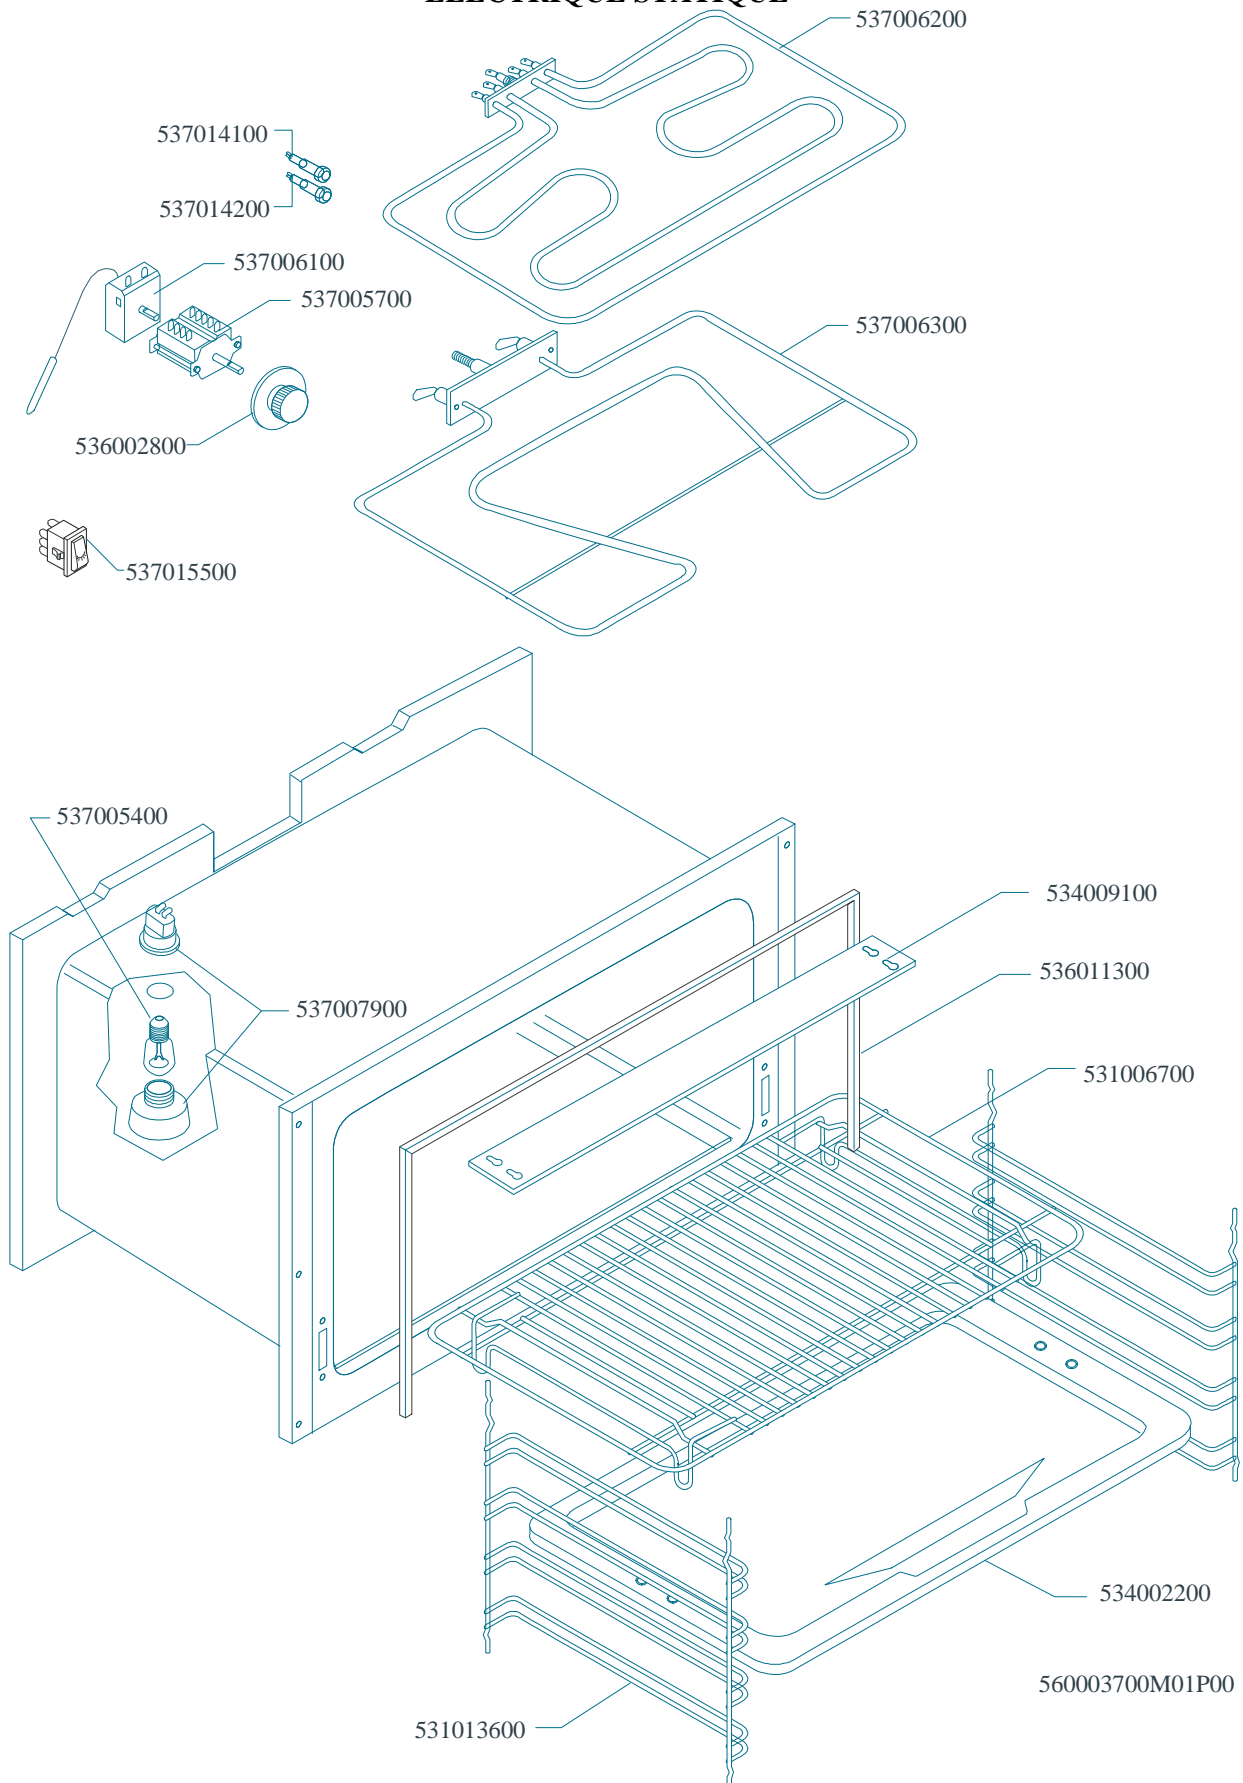

MAGIC PROF 65

CUCINE / RANGES / HERDE / CUISINIÈRES / N° 0308

FORNO / OVEN / BACKOFEN / FOUR

STATICO ELETTRICO / TRADITIONAL ELECTRIC / STATISCHER ELEKTRO / ELECTRIQUE STATIQUE