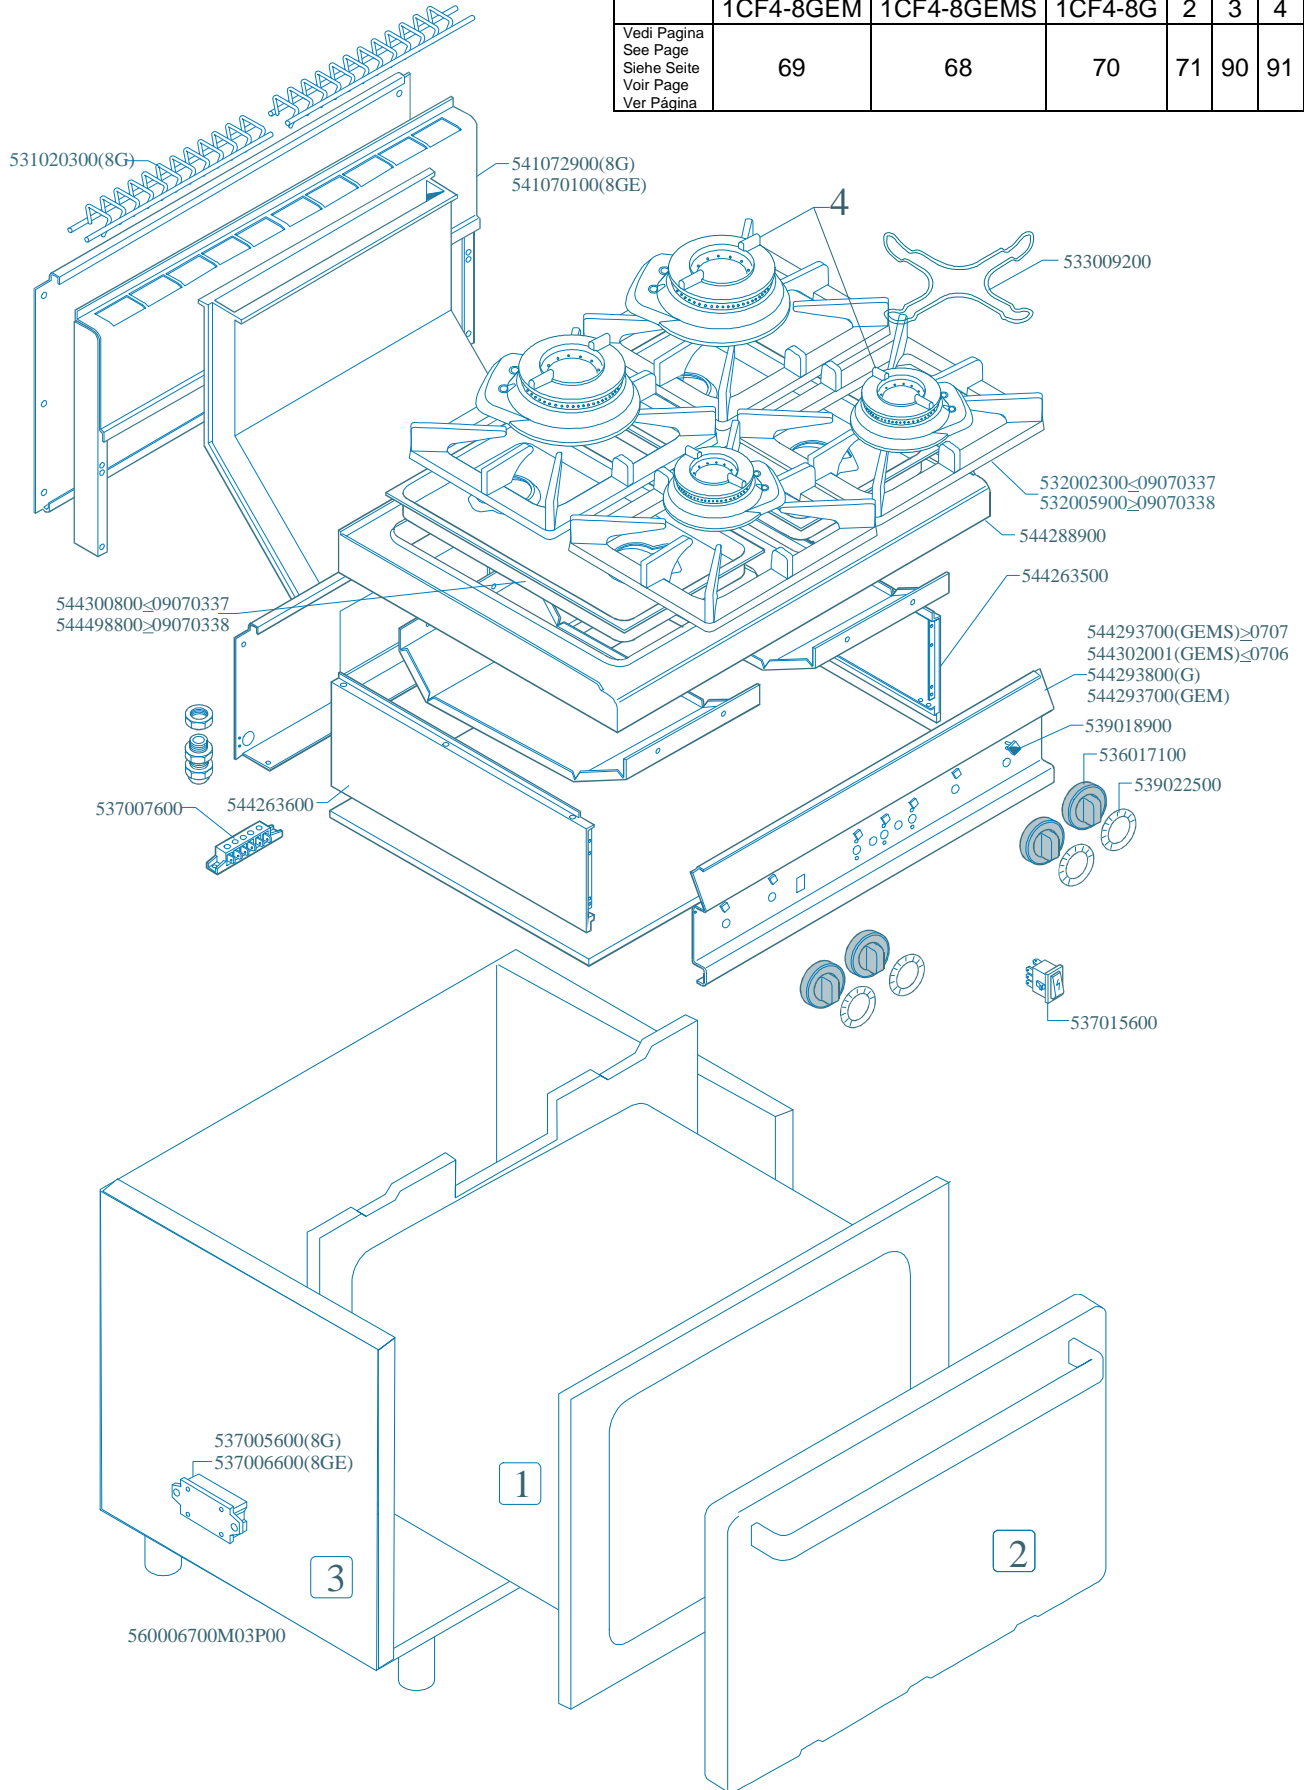

MAGIC PROF 65

CUCINE / RANGES / HERDE / CUISINIÈRES / N° 0308

CF...-8...

CF4-8G CF4-8GEM CF4-GEMS

	1CF4-8GEM	1CF4-8GEMS	1CF4-8G	2	3	4
Vedi Pagina See Page Siehe Seite Voir Page Ver Pàgina	69	68	70	71	90	91

MAGIC PROF 65

CUCINE / RANGES / HERDE / CUISINIÈRES / N° 0308

FORNO / OVEN / BACKOFEN / FOUR

STATICO ELETTRICO / TRADITIONAL ELECTRIC / STATISCHER ELEKTRO / ELECTRIQUE STATIQUE

MAGIC PROF 65

CUCINE / RANGES / HERDE / CUISINIÈRES / N° 0308
FORNO / OVEN / BACKOFEN / FOUR

Page	Pos	Code	Description
005		547002500	HIGH-VOLT.WIRE 2,8X0,5 F2,8X0,8L600
005		533053000	AIR ADJUSTMENT BUSHING §18
005		532001300	BURNER VENTURI 3,5 KW
005		532001400	BURNER VENTURI 5,5 KW
005		533053100	AIR ADJUSTMENT BUSHING §20
005		533076100	HEXAGONAL NUT M14X1 H4 + BUSHING
005		533052301	JOINT FOR NOZZLE HOLDER
005		533010800	TUBE NUT D.10 M16*1,5
005		533039300	BICONE §10
005		531025900	SAFETY TAP 20S-B PEL20S21070
005		533069000	BY PASS COCK §70 20S-21S
005		533069100	BY PASS COCK §60 20S
005		531025800	SAFETY TAP 20S-B PEL20S2160
005		532006500	QUICKBURNER 2 RING Ø102 3 Z
005		532001800	QUICKBURNER §102
005		532006400	QUICKBURNER 2 RING Ø082 3 Z
005		532001700	QUICKBURNER §82
005		533015400	NOZZLE §93 CH12*14 G-PC4 R
005		533043400	NOZZLE §117 CH12*14 G-PC4 UR
005		533015300	NOZZLE §82 CH12*14 F-PC4 R
005		533043300	NOZZLE §103 CH12*14 F-PC4 UR
005		533015200	NOZZLE §145 CH12*14 F-FP/CP6
005		533019400	NOZZLE §180 CH12*14 L-FQ5
005		533030300	NOZZLE §160 CH12*14 M-FPG
005		533043600	NOZZLE §200 CH12*14 L-PC4 UR
005		533014900	NOZZLE §150 CH12*14 F-FQ5 L-FQ6
005		533043500	NOZZLE §190 CH12*14 G25 PC4R