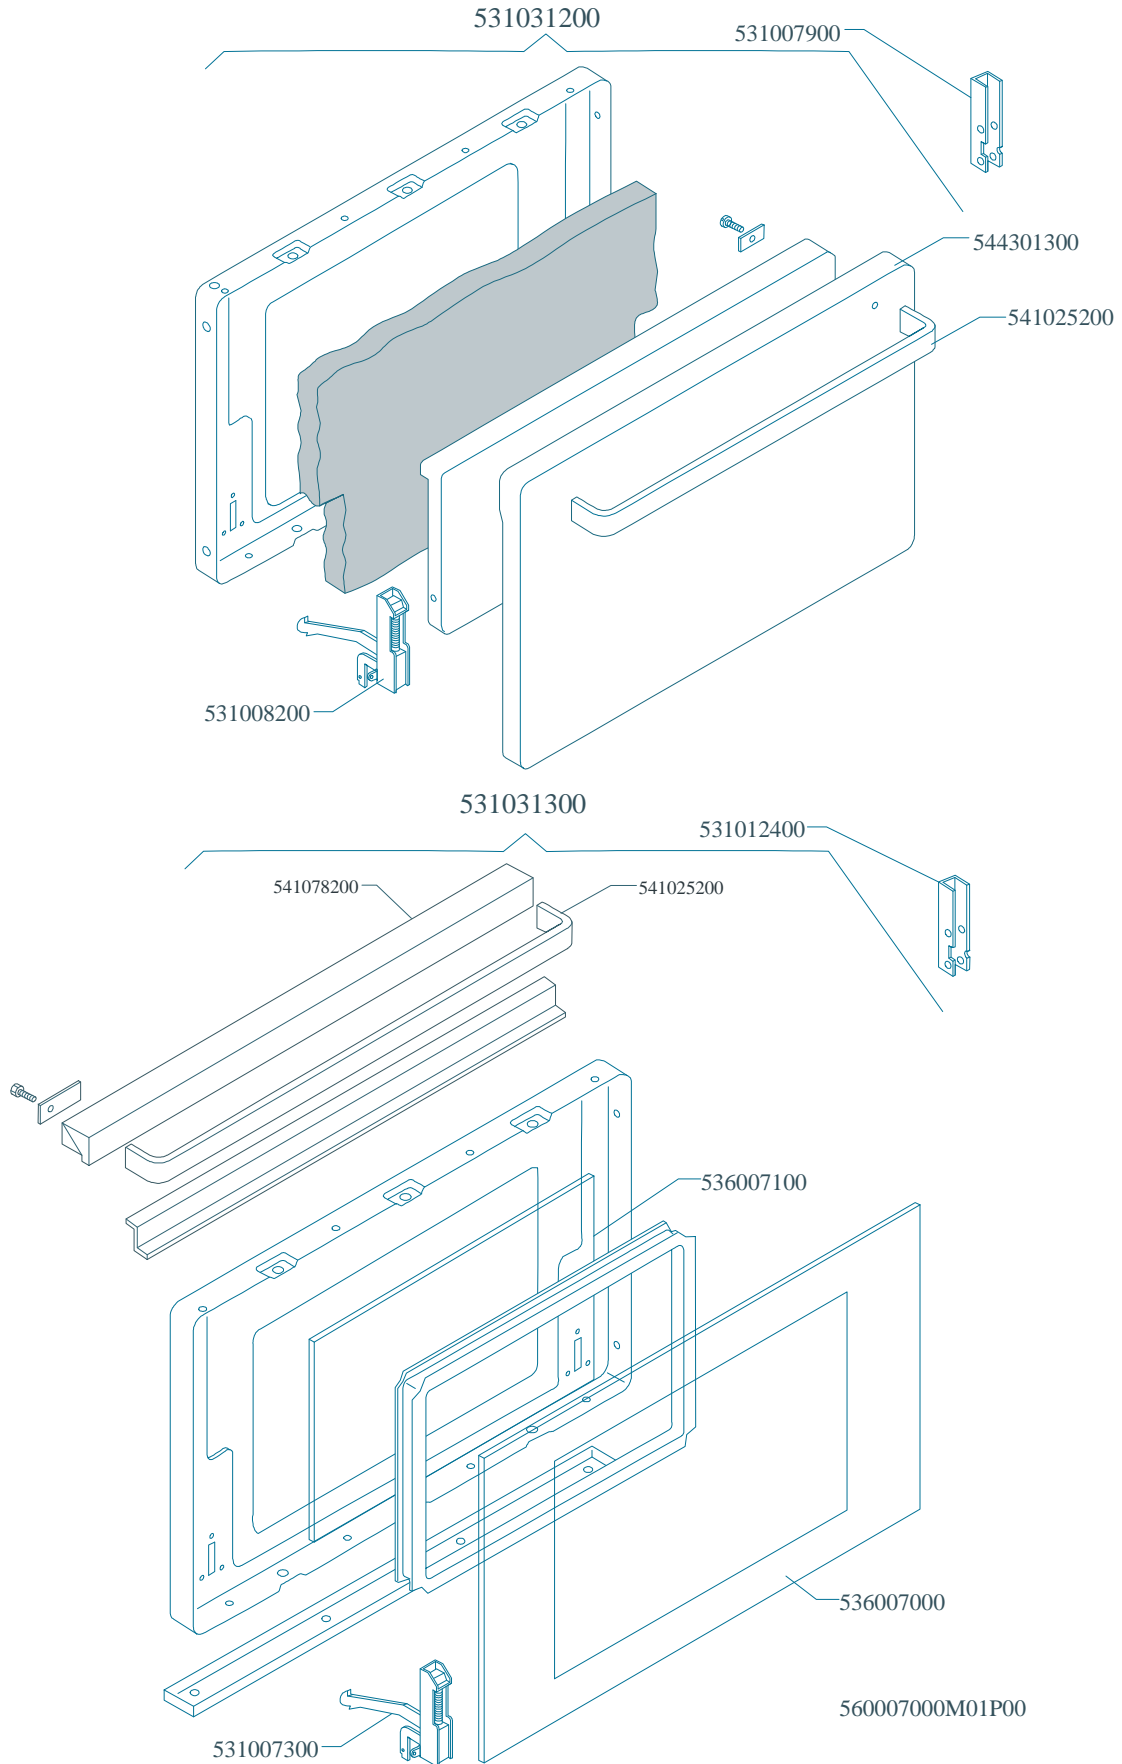

PORTE / DOORS / TÜREN / PORTES

CF

PC

	*	**
G30- 28+30mbar G31- 37mbar	533015400	533043400
G30- 50mbar	533015300	533043300
G20- 20mbar G25- 25mbar	533015200	533019400
G25- 20mbar	533030300	533043600
G25- 25mbar NL	533014900	533043500

Page	Pos	Code	Description
005		547002500	HIGH-VOLT.WIRE 2,8X0,5 F2,8X0,8L600
005		533053000	AIR ADJUSTMENT BUSHING §18
005		532001300	BURNER VENTURI 3,5 KW
005		532001400	BURNER VENTURI 5,5 KW
005		533053100	AIR ADJUSTMENT BUSHING §20
005		533076100	HEXAGONAL NUT M14X1 H4 + BUSHING
005		533052301	JOINT FOR NOZZLE HOLDER
005		533010800	TUBE NUT D.10 M16*1,5
005		533039300	BICONE §10
005		531025900	SAFETY TAP 20S-B PEL20S21070
005		533069000	BY PASS COCK §70 20S-21S
005		533069100	BY PASS COCK §60 20S
005		531025800	SAFETY TAP 20S-B PEL20S2160
005		532006500	QUICKBURNER 2 RING Ø102 3 Z
005		532001800	QUICKBURNER §102
005		532006400	QUICKBURNER 2 RING Ø082 3 Z
005		532001700	QUICKBURNER §82
005		533015400	NOZZLE §93 CH12*14 G-PC4 R
005		533043400	NOZZLE §117 CH12*14 G-PC4 UR
005		533015300	NOZZLE §82 CH12*14 F-PC4 R
005		533043300	NOZZLE §103 CH12*14 F-PC4 UR
005		533015200	NOZZLE §145 CH12*14 F-FP/CP6
005		533019400	NOZZLE §180 CH12*14 L-FQ5
005		533030300	NOZZLE §160 CH12*14 M-FPG
005		533043600	NOZZLE §200 CH12*14 L-PC4 UR
005		533014900	NOZZLE §150 CH12*14 F-FQ5 L-FQ6
005		533043500	NOZZLE §190 CH12*14 G25 PC4R