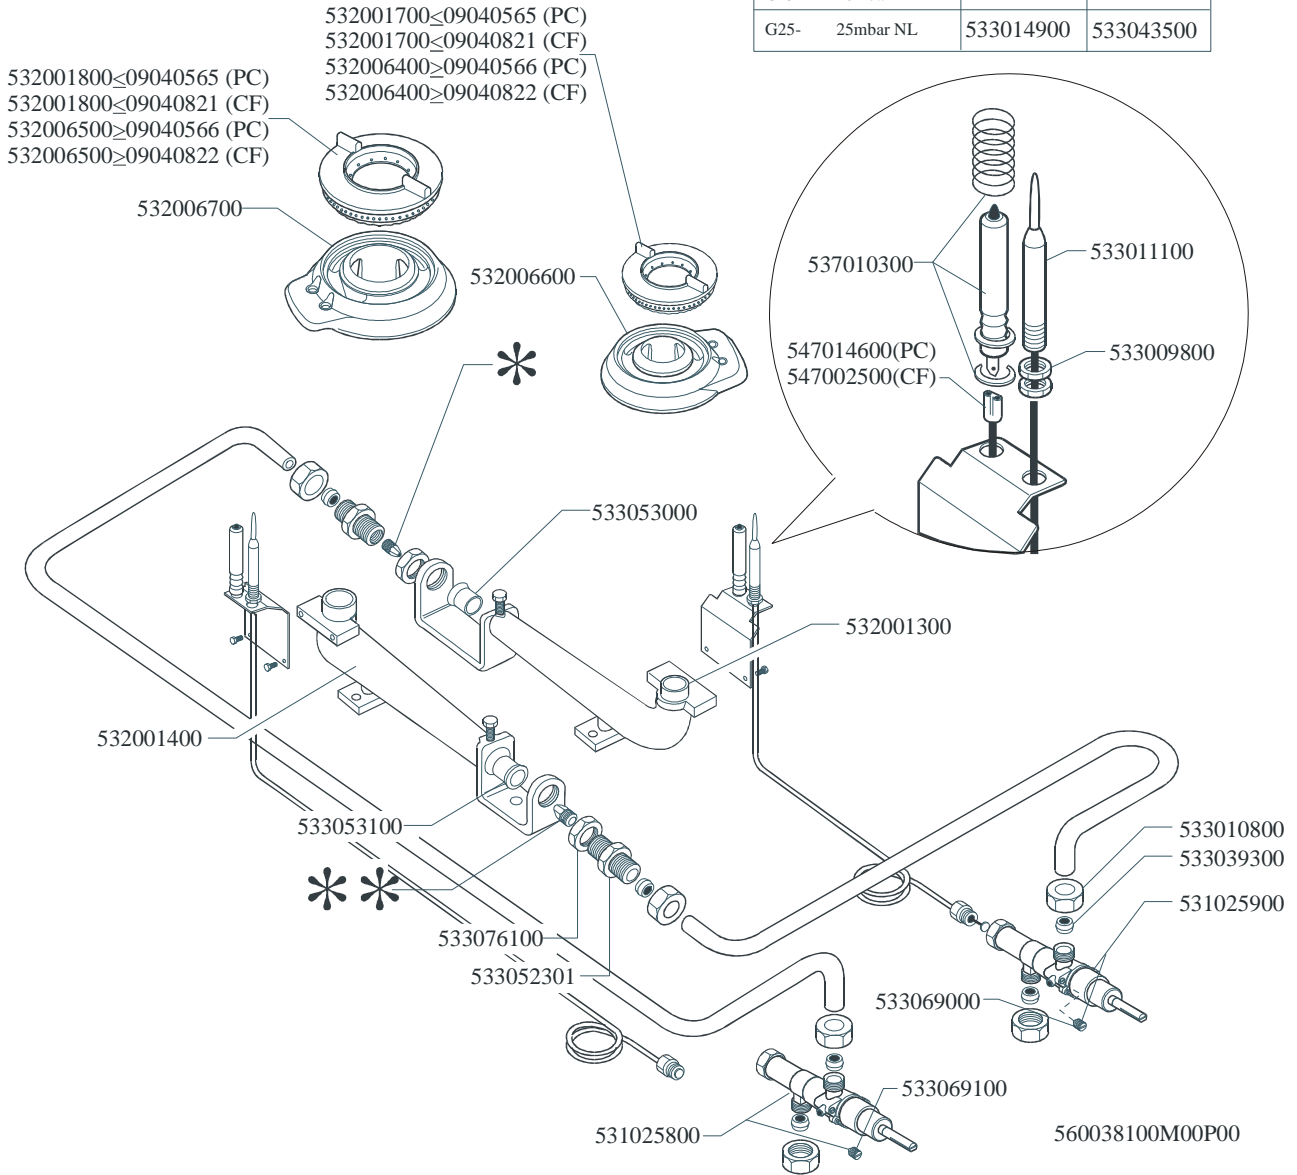

PC

	*	**
G30- 28+30mbar G31- 37mbar	533015400	533043400
G30- 50mbar	533015300	533043300
G20- 20mbar G25- 25mbar	533015200	533019400
G25- 20mbar	533030300	533043600
G25- 25mbar NL	533014900	533043500