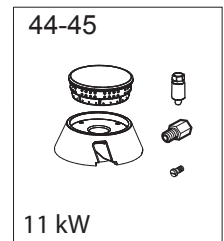

Listino componenti per pagina 3

1	185734 <i>Recommended spare parts</i>	SPARTIFIAMMA 7000 KCAL CHAPEAU DU BRULEUR 7000 KCAL FLAMMER BRENNER 7000 KCAL BURNER CAP 7000 KCAL	
2	185727 <i>Recommended spare parts</i>	BRUCIATORE 7KW BRULEUR 7KW BRENNER 7KW BURNER 7KW	
5	185732 <i>Recommended spare parts</i>	CORPO PILOTA VEILLEUSE PILOTBRENNER PILOT BURNER	
7	INIETTORE	VEDI MANUALE UGELLI VOIR MANUEL GICLEURS SIEHE DÜSENTABELLE SEE HANDBOOK NOZZLES	
8	173386	TUBO PILOTA BRUCIATORE ANTERIORE TUBE VEILLEUSE BRÛLEUR ANTÉRIEUR PILOTBRENNERROHR FRONT BURNER PILOT PIPE	
9	173387	TUBO PILOTA BRUCIATORE POSTERIORE TUBE VEILLEUSE BRÛLEUR POSTÉRIEUR HINTERES PILOTBRNNERROHR BACK BURNER PILOT PIPE	
10	RTCU700391	DADO FISSAGGIO TERMOCOPPIA ECROU MUTTER NUT	
11	RTCU700374 <i>Recommended spare parts</i>	TERMOCOPPIA THERMOCOUPLE THERMOELEMENT THERMOCOUPLE	
12	185740	TUBO ALIMENTAZIONE POST.BRUC. TUBE DE DISTRIBUTION BRÛLEUR POST. HINTERES BRENNERVERSORGUNGSRÖHR BACK BURNER DISTRIBUTION PIPE	
15	185738	TUBO ALIMENTAZIONE ANT. BRUC. TUBE DE DISTRIBUTION BRÛLEUR ANT. VORDERES BRENNERVERSORGUNGSRÖHR FRONT BURNER DISTRIBUTION PIPE	
17	167184 <i>Recommended spare parts</i>	BRIGLIA RUBINETTO VALVOLATO BRIDE SOUPAPE DE SECURITE ZUGHEL SAFETY VALVE BRIDLE	
18	167997 <i>Recommended spare parts</i>	RUBINETTO VALVOLATO VANNE A GAZ AVEC SECURITE GASHAHN SAFETY VALVE	
19	RTCU900018 <i>Recommended spare parts</i>	BICONO D.6 BICONE D.6 QUETSCHRING D.6 BICONE D.6	
20	RTCU900019 <i>Recommended spare parts</i>	CALOTTA D.6 ÇALOTTE D.6 ÜBERWURFMUTTER D.6 NUT D.6	
21	RTCU900012 <i>Recommended spare parts</i>	BICONO D.10 BICONE D.10 QUETSCHRING D.10 BICONE D.10