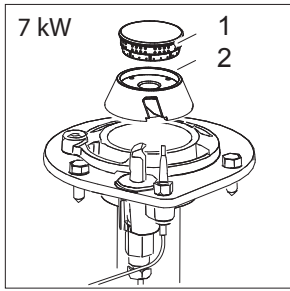

Listino componenti per pagina 3

1	185734 <i>Recommended spare parts</i>	SPARTIFIAMMA 7000 KCAL CHAPEAU DU BRULEUR 7000 KCAL FLAMMER BRENNER 7000 KCAL BURNER CAP 7000 KCAL	
2	185727 <i>Recommended spare parts</i>	BRUCIATORE 7KW BRULEUR 7KW BRENNER 7KW BURNER 7KW	
5	185732 <i>Recommended spare parts</i>	CORPO PILOTA VEILLEUSE PILOTBRENNER PILOT BURNER	
7	INIETTORE	VEDI MANUALE UGELLI VOIR MANUEL GICLEURS SIEHE DÜSENTABELLE SEE HANDBOOK NOZZLES	
8	173386	TUBO PILOTA BRUCIATORE ANTERIORE TUBE VEILLEUSE BRÛLEUR ANTÉRIEUR PILOTBRENNERROHR FRONT BURNER PILOT PIPE	
9	173387	TUBO PILOTA BRUCIATORE POSTERIORE TUBE VEILLEUSE BRÛLEUR POSTÉRIEUR HINTERES PILOTBRNNERROHR BACK BURNER PILOT PIPE	
10	RTCU700391	DADO FISSAGGIO TERMOCOPPIA ECROU MUTTER NUT	
11	RTCU700374 <i>Recommended spare parts</i>	TERMOCOPPIA THERMOCOUPLE THERMOELEMENT THERMOCOUPLE	
12	185740	TUBO ALIMENTAZIONE POST.BRUC. TUBE DE DISTRIBUTION BRÛLEUR POST. HINTERES BRENNERVERSORGUNGSRÖHR BACK BURNER DISTRIBUTION PIPE	
15	185738	TUBO ALIMENTAZIONE ANT. BRUC. TUBE DE DISTRIBUTION BRÛLEUR ANT. VORDERES BRENNERVERSORGUNGSRÖHR FRONT BURNER DISTRIBUTION PIPE	
17	167184 <i>Recommended spare parts</i>	BRIGLIA RUBINETTO VALVOLATO BRIDE SOUPAPE DE SECURITE ZUGHEL SAFETY VALVE BRIDLE	
18	167997 <i>Recommended spare parts</i>	RUBINETTO VALVOLATO VANNE A GAZ AVEC SECURITE GASHAHN SAFETY VALVE	
19	RTCU900018 <i>Recommended spare parts</i>	BICONO D.6 BICONE D.6 QUETSCHRING D.6 BICONE D.6	
20	RTCU900019 <i>Recommended spare parts</i>	CALOTTA D.6 ÇALOTTE D.6 ÜBERWURFMUTTER D.6 NUT D.6	
21	RTCU900012 <i>Recommended spare parts</i>	BICONO D.10 BICONE D.10 QUETSCHRING D.10 BICONE D.10