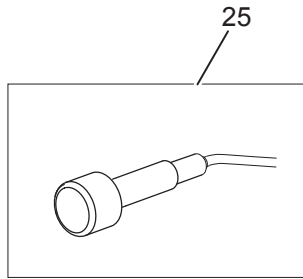

Listino componenti per pagina 3

1	185734 <i>Recommended spare parts</i>	SPARTIFIAMMA 7000 KCAL CHAPEAU DU BRULEUR 7000 KCAL FLAMMER BRENNER 7000 KCAL BURNER CAP 7000 KCAL	
2	185727 <i>Recommended spare parts</i>	BRUCIATORE 7KW BRULEUR 7KW BRENNER 7KW BURNER 7KW	
5	185732 <i>Recommended spare parts</i>	CORPO PILOTA VEILLEUSE PILOTBRENNER PILOT BURNER	
7	INIETTORE	VEDI MANUALE UGELLI VOIR MANUEL GICLEURS SIEHE DÜSENTABELLE SEE HANDBOOK NOZZLES	
8	173386	TUBO PILOTA BRUCIATORE ANTERIORE TUBE VEILLEUSE BRÛLEUR ANTÉRIEUR PILOTBRENNERROHR FRONT BURNER PILOT PIPE	
9	173387	TUBO PILOTA BRUCIATORE POSTERIORE TUBE VEILLEUSE BRÛLEUR POSTÉRIEUR HINTERES PILOTBRNNERROHR BACK BURNER PILOT PIPE	
10	RTCU700391	DADO FISSAGGIO TERMOCOPPIA ECROU MUTTER NUT	
11	RTCU700374 <i>Recommended spare parts</i>	TERMOCOPPIA THERMOCOUPLE THERMOELEMENT THERMOCOUPLE	
12	185740	TUBO ALIMENTAZIONE POST.BRUC. TUBE DE DISTRIBUTION BRÛLEUR POST. HINTERES BRENNERVERSORGUNGSRÖHR BACK BURNER DISTRIBUTION PIPE	
15	185738	TUBO ALIMENTAZIONE ANT. BRUC. TUBE DE DISTRIBUTION BRÛLEUR ANT. VORDERES BRENNERVERSORGUNGSRÖHR FRONT BURNER DISTRIBUTION PIPE	
17	167184 <i>Recommended spare parts</i>	BRIGLIA RUBINETTO VALVOLATO BRIDE SOUPAPE DE SECURITE ZUGHEL SAFETY VALVE BRIDLE	
18	167997 <i>Recommended spare parts</i>	RUBINETTO VALVOLATO VANNE A GAZ AVEC SECURITE GASHAHN SAFETY VALVE	
19	RTCU900018 <i>Recommended spare parts</i>	BICONO D.6 BICONE D.6 QUETSCHRING D.6 BICONE D.6	
20	RTCU900019 <i>Recommended spare parts</i>	CALOTTA D.6 ÇALOTTE D.6 ÜBERWURFMUTTER D.6 NUT D.6	
21	RTCU900012 <i>Recommended spare parts</i>	BICONO D.10 BICONE D.10 QUETSCHRING D.10 BICONE D.10