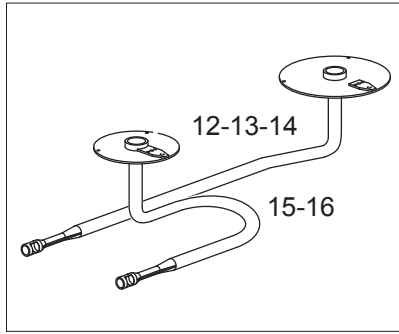

Listino componenti per pagina 3

1	185734 <i>Recommended spare parts</i>	SPARTIFIAMMA 7000 KCAL CHAPEAU DU BRULEUR 7000 KCAL FLAMMER BRENNER 7000 KCAL BURNER CAP 7000 KCAL	
2	185727 <i>Recommended spare parts</i>	BRUCIATORE 7KW BRULEUR 7KW BRENNER 7KW BURNER 7KW	
5	185732 <i>Recommended spare parts</i>	CORPO PILOTA VEILLEUSE PILOTBRENNER PILOT BURNER	
7	INIETTORE	VEDI MANUALE UGELLI VOIR MANUEL GICLEURS SIEHE DÜSENTABELLE SEE HANDBOOK NOZZLES	
8	173386	TUBO PILOTA BRUCIATORE ANTERIORE TUBE VEILLEUSE BRÛLEUR ANTÉRIEUR PILOTBRENNERROHR FRONT BURNER PILOT PIPE	
9	173387	TUBO PILOTA BRUCIATORE POSTERIORE TUBE VEILLEUSE BRÛLEUR POSTÉRIEUR HINTERES PILOTBRNNERROHR BACK BURNER PILOT PIPE	
10	RTCU700391	DADO FISSAGGIO TERMOCOPPIA ECROU MUTTER NUT	
11	RTCU700374 <i>Recommended spare parts</i>	TERMOCOPPIA THERMOCOUPLE THERMOELEMENT THERMOCOUPLE	
12	185740	TUBO ALIMENTAZIONE POST.BRUC. TUBE DE DISTRIBUTION BRÛLEUR POST. HINTERES BRENNERVERSORGUNGSRÖHR BACK BURNER DISTRIBUTION PIPE	
15	185738	TUBO ALIMENTAZIONE ANT. BRUC. TUBE DE DISTRIBUTION BRÛLEUR ANT. VORDERES BRENNERVERSORGUNGSRÖHR FRONT BURNER DISTRIBUTION PIPE	
17	167184 <i>Recommended spare parts</i>	BRIGLIA RUBINETTO VALVOLATO BRIDE SOUPAPE DE SECURITE ZUGHEL SAFETY VALVE BRIDLE	
18	167997 <i>Recommended spare parts</i>	RUBINETTO VALVOLATO VANNE A GAZ AVEC SECURITE GASHAHN SAFETY VALVE	
19	RTCU900018 <i>Recommended spare parts</i>	BICONO D.6 BICONE D.6 QUETSCHRING D.6 BICONE D.6	
20	RTCU900019 <i>Recommended spare parts</i>	CALOTTA D.6 ÇALOTTE D.6 ÜBERWURFMUTTER D.6 NUT D.6	
21	RTCU900012 <i>Recommended spare parts</i>	BICONO D.10 BICONE D.10 QUETSCHRING D.10 BICONE D.10