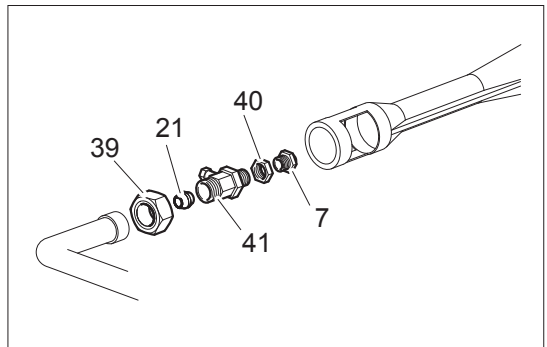

Listino componenti per pagina 3

1	185734 <i>Recommended spare parts</i>	SPARTIFIAMMA 7000 KCAL CHAPEAU DU BRULEUR 7000 KCAL FLAMMER BRENNER 7000 KCAL BURNER CAP 7000 KCAL	
2	185727 <i>Recommended spare parts</i>	BRUCIATORE 7KW BRULEUR 7KW BRENNER 7KW BURNER 7KW	
5	185732 <i>Recommended spare parts</i>	CORPO PILOTA VEILLEUSE PILOTBRENNER PILOT BURNER	
7	INIETTORE	VEDI MANUALE UGELLI VOIR MANUEL GICLEURS SIEHE DÜSENTABELLE SEE HANDBOOK NOZZLES	
8	173386	TUBO PILOTA BRUCIATORE ANTERIORE TUBE VEILLEUSE BRÛLEUR ANTÉRIEUR PILOTBRENNERROHR FRONT BURNER PILOT PIPE	
9	173387	TUBO PILOTA BRUCIATORE POSTERIORE TUBE VEILLEUSE BRÛLEUR POSTÉRIEUR HINTERES PILOTBRNNERROHR BACK BURNER PILOT PIPE	
10	RTCU700391	DADO FISSAGGIO TERMOCOPPIA ECROU MUTTER NUT	
11	RTCU700374 <i>Recommended spare parts</i>	TERMOCOPPIA THERMOCOUPLE THERMOELEMENT THERMOCOUPLE	
12	185740	TUBO ALIMENTAZIONE POST.BRUC. TUBE DE DISTRIBUTION BRÛLEUR POST. HINTERES BRENNERVERSORGUNGSRÖHR BACK BURNER DISTRIBUTION PIPE	
15	185738	TUBO ALIMENTAZIONE ANT. BRUC. TUBE DE DISTRIBUTION BRÛLEUR ANT. VORDERES BRENNERVERSORGUNGSRÖHR FRONT BURNER DISTRIBUTION PIPE	
17	167184 <i>Recommended spare parts</i>	BRIGLIA RUBINETTO VALVOLATO BRIDE SOUPAPE DE SECURITE ZUGHEL SAFETY VALVE BRIDLE	
18	167997 <i>Recommended spare parts</i>	RUBINETTO VALVOLATO VANNE A GAZ AVEC SECURITE GASHAHN SAFETY VALVE	
19	RTCU900018 <i>Recommended spare parts</i>	BICONO D.6 BICONE D.6 QUETSCHRING D.6 BICONE D.6	
20	RTCU900019 <i>Recommended spare parts</i>	CALOTTA D.6 ÇALOTTE D.6 ÜBERWURFMUTTER D.6 NUT D.6	
21	RTCU900012 <i>Recommended spare parts</i>	BICONO D.10 BICONE D.10 QUETSCHRING D.10 BICONE D.10