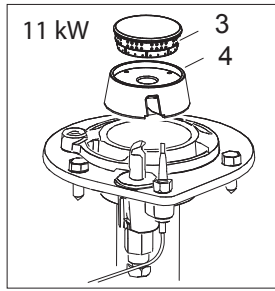

Listino componenti per pagina 3

1	185734 <i>Recommended spare parts</i>	SPARTIFIAMMA 7000 KCAL CHAPEAU DU BRULEUR 7000 KCAL FLAMMER BRENNER 7000 KCAL BURNER CAP 7000 KCAL	
2	185727 <i>Recommended spare parts</i>	BRUCIATORE 7KW BRULEUR 7KW BRENNER 7KW BURNER 7KW	
5	185732 <i>Recommended spare parts</i>	CORPO PILOTA VEILLEUSE PILOTBRENNER PILOT BURNER	
7	INIETTORE	VEDI MANUALE UGELLI VOIR MANUEL GICLEURS SIEHE DÜSENTABELLE SEE HANDBOOK NOZZLES	
8	173386	TUBO PILOTA BRUCIATORE ANTERIORE TUBE VEILLEUSE BRÛLEUR ANTÉRIEUR PILOTBRENNERROHR FRONT BURNER PILOT PIPE	
9	173387	TUBO PILOTA BRUCIATORE POSTERIORE TUBE VEILLEUSE BRÛLEUR POSTÉRIEUR HINTERES PILOTBRNNERROHR BACK BURNER PILOT PIPE	
10	RTCU700391	DADO FISSAGGIO TERMOCOPPIA ECROU MUTTER NUT	
11	RTCU700374 <i>Recommended spare parts</i>	TERMOCOPPIA THERMOCOUPLE THERMOELEMENT THERMOCOUPLE	
12	185740	TUBO ALIMENTAZIONE POST.BRUC. TUBE DE DISTRIBUTION BRÛLEUR POST. HINTERES BRENNERVERSORGUNGSRÖHR BACK BURNER DISTRIBUTION PIPE	
15	185738	TUBO ALIMENTAZIONE ANT. BRUC. TUBE DE DISTRIBUTION BRÛLEUR ANT. VORDERES BRENNERVERSORGUNGSRÖHR FRONT BURNER DISTRIBUTION PIPE	
17	167184 <i>Recommended spare parts</i>	BRIGLIA RUBINETTO VALVOLATO BRIDE SOUPAPE DE SECURITE ZUGHEL SAFETY VALVE BRIDLE	
18	167997 <i>Recommended spare parts</i>	RUBINETTO VALVOLATO VANNE A GAZ AVEC SECURITE GASHAHN SAFETY VALVE	
19	RTCU900018 <i>Recommended spare parts</i>	BICONO D.6 BICONE D.6 QUETSCHRING D.6 BICONE D.6	
20	RTCU900019 <i>Recommended spare parts</i>	CALOTTA D.6 ÇALOTTE D.6 ÜBERWURFMUTTER D.6 NUT D.6	
21	RTCU900012 <i>Recommended spare parts</i>	BICONO D.10 BICONE D.10 QUETSCHRING D.10 BICONE D.10