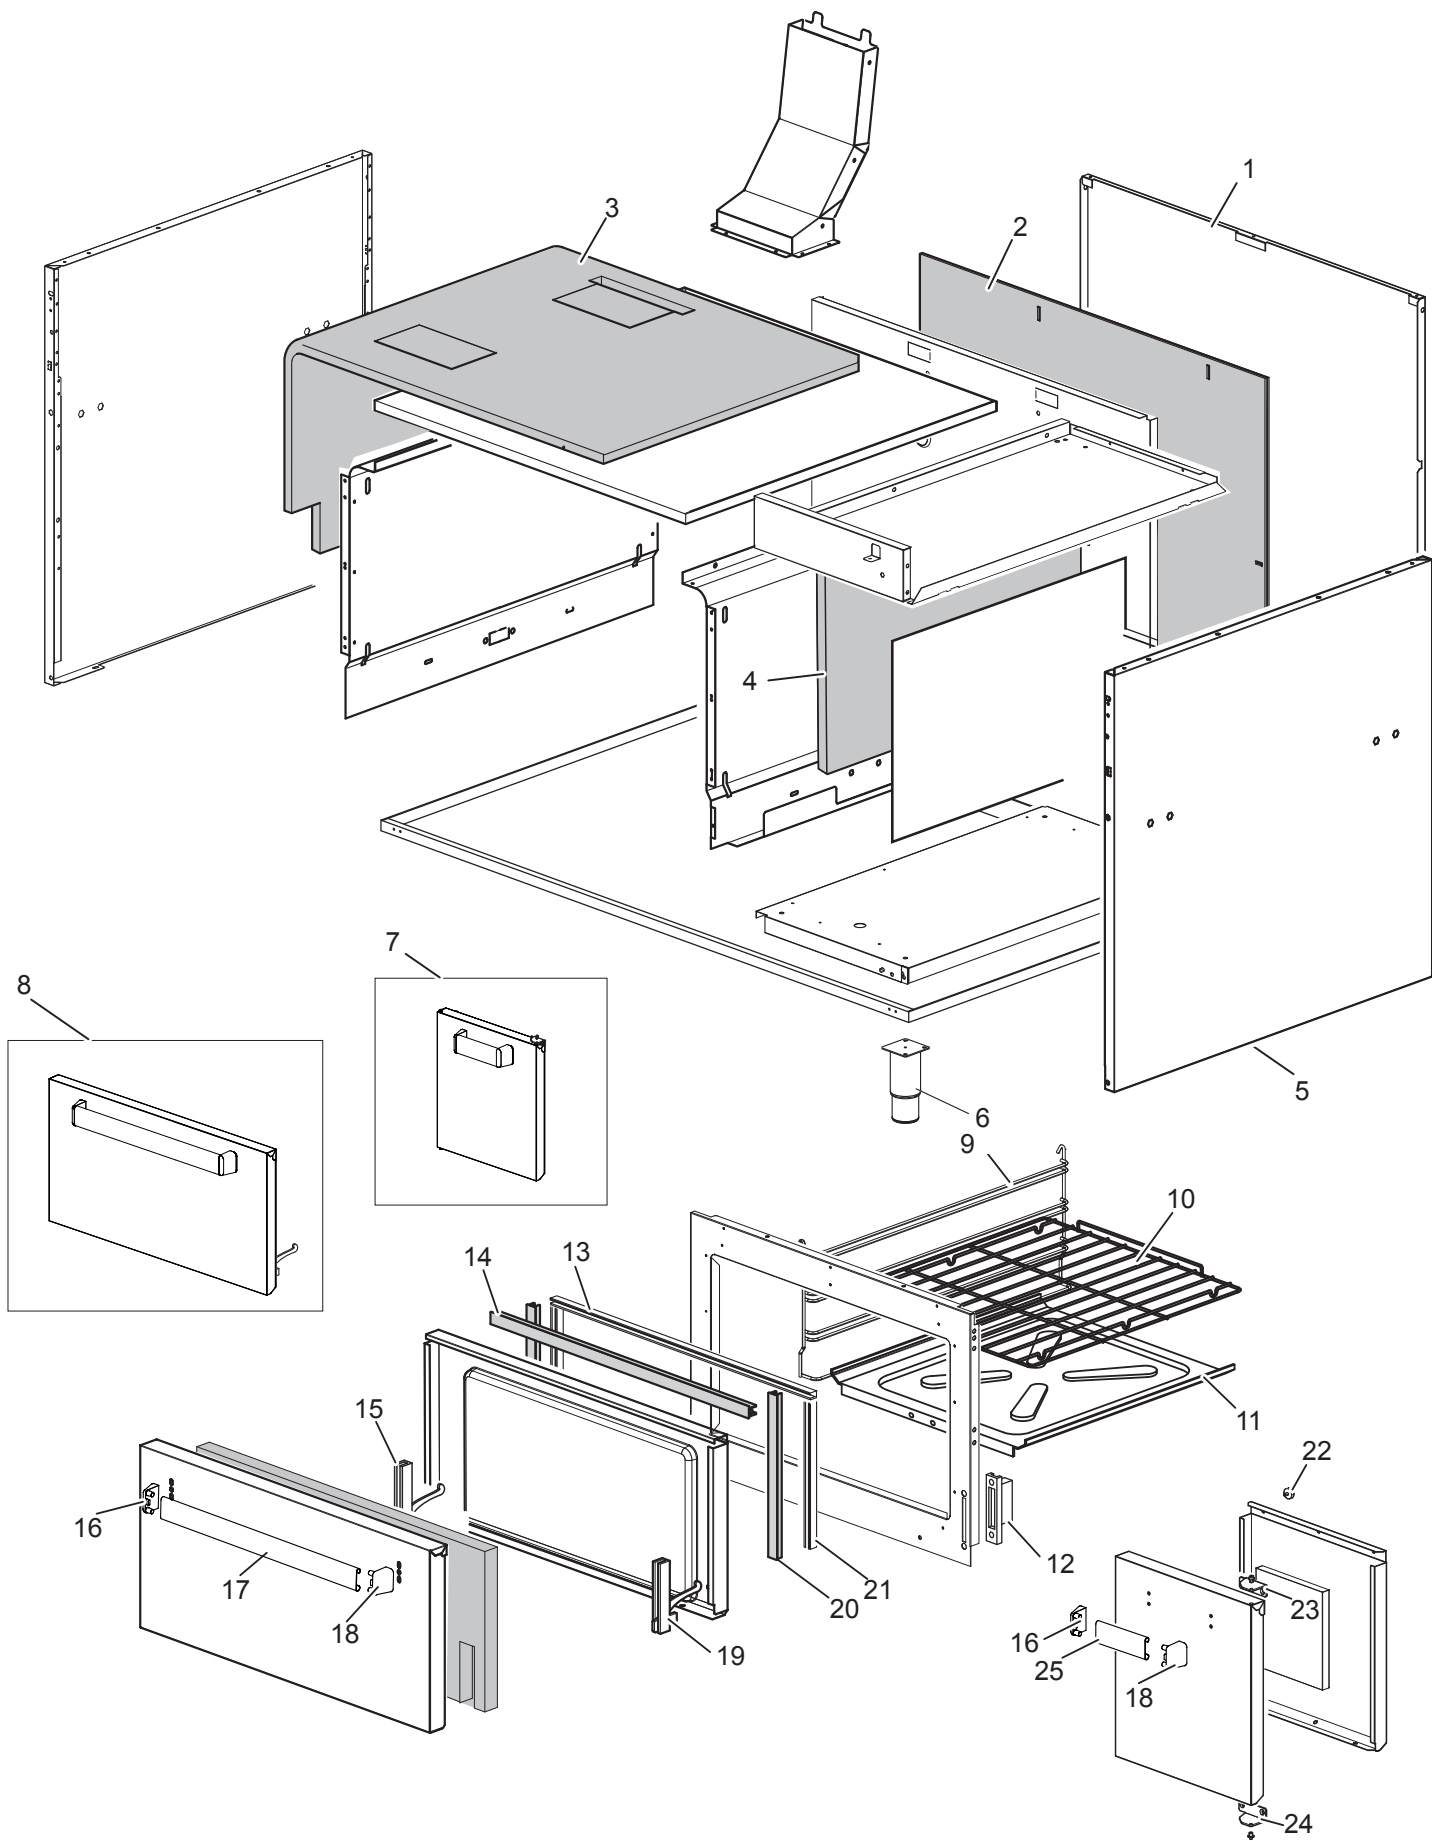

## Listino componenti per pagina 1

1	186106	GRIGLIA CAMINO GRILLE POUR CHEMINÉE KAMINROST CHIMNEY GRILL	
2	186468	GRIGLIA PLACCA IN FILO DOPPIA GRILLE INOX POUR 2 BRULEURS EISENDRAHT-BRENNERROST FUER 2 BRENNER STAINLESS STEEL GRID FOR 2 BURNERS	
4	163603	GIUNZIONE FISSAGGIO PIANO FIXATURE DE PLAN TOPVERBINDUNG TOP CONNECTION	
5	180127	CRUSCOTTO PANNEAU DE CONTROLE FRONT BLENDE CONTROL PANEL	
9	178119  <i><u>Recommended spare parts</u></i>	CORPO MANOPOLA FUOCHI APERTI POIGNEE BRULEUR KNEBEL BRENNER BURNER KNOB	
11	185720  <i><u>Recommended spare parts</u></i>	ANELLO MANOPOLA FUOCHI APERTI RING PIGNEE KLEBERING KNEBEL BRENNER KNOB RING	
12	185721  <i><u>Recommended spare parts</u></i>	ANELLO MANOPOLA FORNO RING FOUR KLEBERING KNEBEL BACKOFEN THERMOSTAT OVEN RING	