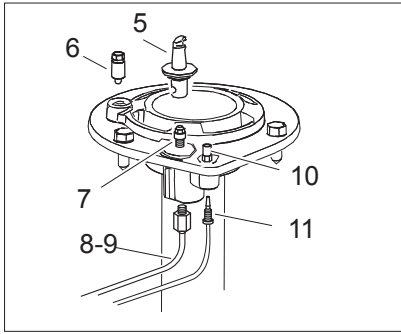

Listino componenti per pagina 3

1	185734 <i>Recommended spare parts</i>	SPARTIFIAMMA 7000 KCAL CHAPEAU DU BRULEUR 7000 KCAL FLAMMER BRENNER 7000 KCAL BURNER CAP 7000 KCAL	
2	185727 <i>Recommended spare parts</i>	BRUCIATORE 7KW BRULEUR 7KW BRENNER 7KW BURNER 7KW	
5	185732 <i>Recommended spare parts</i>	CORPO PILOTA VEILLEUSE PILOTBRENNER PILOT BURNER	
7	INIETTORE	VEDI MANUALE UGELLI VOIR MANUEL GICLEURS SIEHE DÜSENTABELLE SEE HANDBOOK NOZZLES	
8	173386	TUBO PILOTA BRUCIATORE ANTERIORE TUBE VEILLEUSE BRÛLEUR ANTÉRIEUR PILOTBRENNERROHR FRONT BURNER PILOT PIPE	
9	173387	TUBO PILOTA BRUCIATORE POSTERIORE TUBE VEILLEUSE BRÛLEUR POSTÉRIEUR HINTERES PILOTBRNNERROHR BACK BURNER PILOT PIPE	
10	RTCU700391	DADO FISSAGGIO TERMOCOPPIA ECROU MUTTER NUT	
11	RTCU700374 <i>Recommended spare parts</i>	TERMOCOPPIA THERMOCOUPLE THERMOELEMENT THERMOCOUPLE	
12	185740	TUBO ALIMENTAZIONE POST.BRUC. TUBE DE DISTRIBUTION BRÛLEUR POST. HINTERES BRENNERVERSORGUNGSRÖHR BACK BURNER DISTRIBUTION PIPE	
15	185738	TUBO ALIMENTAZIONE ANT. BRUC. TUBE DE DISTRIBUTION BRÛLEUR ANT. VORDERES BRENNERVERSORGUNGSRÖHR FRONT BURNER DISTRIBUTION PIPE	
17	167184 <i>Recommended spare parts</i>	BRIGLIA RUBINETTO VALVOLATO BRIDE SOUPAPE DE SECURITE ZUGHEL SAFETY VALVE BRIDLE	
18	167997 <i>Recommended spare parts</i>	RUBINETTO VALVOLATO VANNE A GAZ AVEC SECURITE GASHAHN SAFETY VALVE	
19	RTCU900018 <i>Recommended spare parts</i>	BICONO D.6 BICONE D.6 QUETSCHRING D.6 BICONE D.6	
20	RTCU900019 <i>Recommended spare parts</i>	CALOTTA D.6 ÇALOTTE D.6 ÜBERWURFMUTTER D.6 NUT D.6	
21	RTCU900012 <i>Recommended spare parts</i>	BICONO D.10 BICONE D.10 QUETSCHRING D.10 BICONE D.10