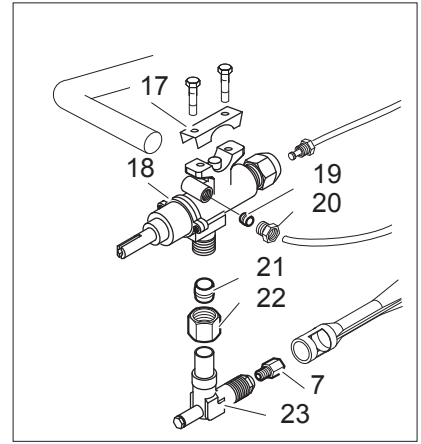

## Listino componenti per pagina 1

1	186106	GRIGLIA CAMINO GRILLE POUR CHEMINÉE KAMINROST CHIMNEY GRILL	
2	186468	GRIGLIA PLACCA IN FILO DOPPIA GRILLE INOX POUR 2 BRULEURS EISENDRAHT-BRENNERROST FUER 2 BRENNER STAINLESS STEEL GRID FOR 2 BURNERS	
4	163603	GIUNZIONE FISSAGGIO PIANO FIXATURE DE PLAN TOPVERBINDUNG TOP CONNECTION	
5	180127	CRUSCOTTO PANNEAU DE CONTROLE FRONT BLENDE CONTROL PANEL	
9	178119  <i><u>Recommended spare parts</u></i>	CORPO MANOPOLA FUOCHI APERTI POIGNEE BRULEUR KNEBEL BRENNER BURNER KNOB	
11	185720  <i><u>Recommended spare parts</u></i>	ANELLO MANOPOLA FUOCHI APERTI RING PIGNEE KLEBERING KNEBEL BRENNER KNOB RING	
12	185721  <i><u>Recommended spare parts</u></i>	ANELLO MANOPOLA FORNO RING FOUR KLEBERING KNEBEL BACKOFEN THERMOSTAT OVEN RING	

17	160738	MANIGLIA MANETTE HANDGRIFF HANDLE	
19	RTCU900026  <i><u>Recommended spare parts</u></i>	CERNIERA DX PORTA FORNO CHARNIERE PORTE DROITE BACKOFEN RECHTEN SCHARNIER RIGHT HINGE DOOR	
20	163888  <i><u>Recommended spare parts</u></i>	GUARNIZIONE LATERALE FORNO JOINT LATERAL POUR PORTE FOUR DICHTUNG LATERAL GASKET FOR OVEN DOOR	
21	184105	PROFILO GUARNIZIONE LATERALE FORNO SUPPORT DE JOINT PROFIL DICHTUNG GASKET HOLDER	
22	181529	ATTACCO MAGNETICO AIMANT MAGNET DOOR MAGNET	
23	176894	CERNIERA SX CHARNIERE PORTE GAUCHE KOMPLETTER SCHARNIERBLOCK LEFT HINGE DOOR	
24	176895	CERNIERA DX CHARNIERE PORTE DROITE KOMPLETTER SCHARNIERBLOCK RIGHT HINGE DOOR	
25	160739	MANIGLIA MANETTE HANDGRIFF HANDLE	