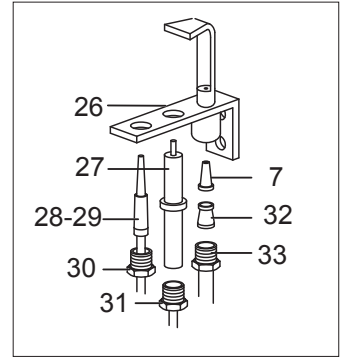

Listino componenti per pagina 3

1	185734 <i>Recommended spare parts</i>	SPARTIFIAMMA 7000 KCAL CHAPEAU DU BRULEUR 7000 KCAL FLAMMER BRENNER 7000 KCAL BURNER CAP 7000 KCAL	
2	185727 <i>Recommended spare parts</i>	BRUCIATORE 7KW BRULEUR 7KW BRENNER 7KW BURNER 7KW	
5	185732 <i>Recommended spare parts</i>	CORPO PILOTA VEILLEUSE PILOTBRENNER PILOT BURNER	
7	INIETTORE	VEDI MANUALE UGELLI VOIR MANUEL GICLEURS SIEHE DÜSENTABELLE SEE HANDBOOK NOZZLES	
8	173386	TUBO PILOTA BRUCIATORE ANTERIORE TUBE VEILLEUSE BRÛLEUR ANTÉRIEUR PILOTBRENNERROHR FRONT BURNER PILOT PIPE	
9	173387	TUBO PILOTA BRUCIATORE POSTERIORE TUBE VEILLEUSE BRÛLEUR POSTÉRIEUR HINTERES PILOTBRNNERROHR BACK BURNER PILOT PIPE	
10	RTCU700391	DADO FISSAGGIO TERMOCOPPIA ECROU MUTTER NUT	
11	RTCU700374 <i>Recommended spare parts</i>	TERMOCOPPIA THERMOCOUPLE THERMOELEMENT THERMOCOUPLE	
12	185740	TUBO ALIMENTAZIONE POST.BRUC. TUBE DE DISTRIBUTION BRÛLEUR POST. HINTERES BRENNERVERSORGUNGSRÖHR BACK BURNER DISTRIBUTION PIPE	
15	185738	TUBO ALIMENTAZIONE ANT. BRUC. TUBE DE DISTRIBUTION BRÛLEUR ANT. VORDERES BRENNERVERSORGUNGSRÖHR FRONT BURNER DISTRIBUTION PIPE	
17	167184 <i>Recommended spare parts</i>	BRIGLIA RUBINETTO VALVOLATO BRIDE SOUPAPE DE SECURITE ZUGHEL SAFETY VALVE BRIDLE	
18	167997 <i>Recommended spare parts</i>	RUBINETTO VALVOLATO VANNE A GAZ AVEC SECURITE GASHAHN SAFETY VALVE	
19	RTCU900018 <i>Recommended spare parts</i>	BICONO D.6 BICONE D.6 QUETSCHRING D.6 BICONE D.6	
20	RTCU900019 <i>Recommended spare parts</i>	CALOTTA D.6 ÇALOTTE D.6 ÜBERWURFMUTTER D.6 NUT D.6	
21	RTCU900012 <i>Recommended spare parts</i>	BICONO D.10 BICONE D.10 QUETSCHRING D.10 BICONE D.10