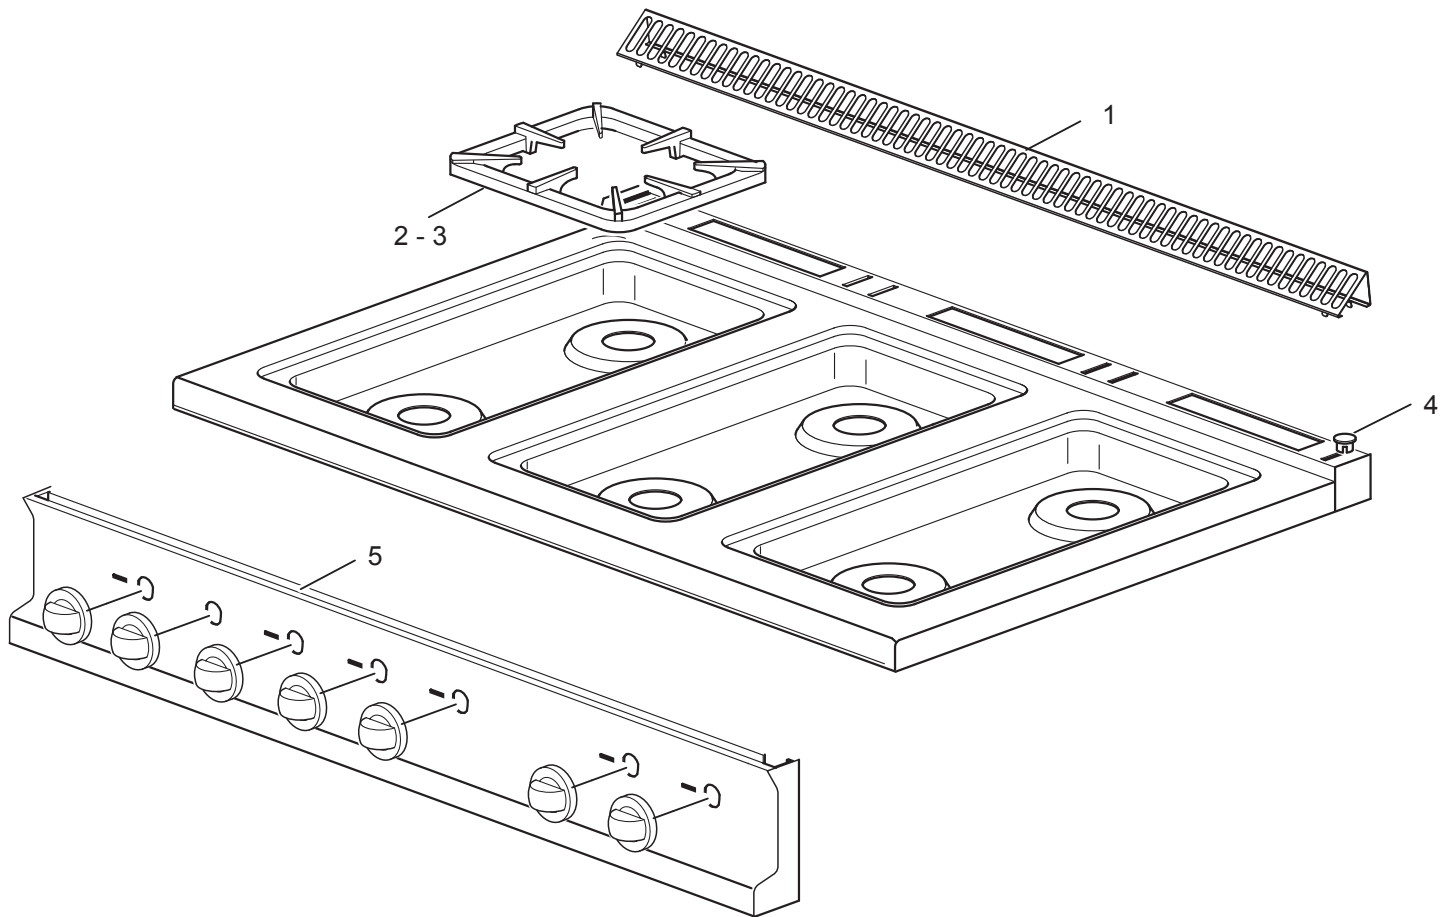

## Listino componenti per pagina 1

1	186106	GRIGLIA CAMINO GRILLE POUR CHEMINÉE KAMINROST CHIMNEY GRILL	
2	186468	GRIGLIA PLACCA IN FILO DOPPIA GRILLE INOX POUR 2 BRULEURS EISENDRAHT-BRENNERROST FUER 2 BRENNER STAINLESS STEEL GRID FOR 2 BURNERS	
4	163603	GIUNZIONE FISSAGGIO PIANO FIXATURE DE PLAN TOPVERBINDUNG TOP CONNECTION	
5	180127	CRUSCOTTO PANNEAU DE CONTROLE FRONT BLENDE CONTROL PANEL	
9	178119  <i><u>Recommended spare parts</u></i>	CORPO MANOPOLA FUOCHI APERTI POIGNEE BRULEUR KNEBEL BRENNER BURNER KNOB	
11	185720  <i><u>Recommended spare parts</u></i>	ANELLO MANOPOLA FUOCHI APERTI RING PIGNEE KLEBERING KNEBEL BRENNER KNOB RING	
12	185721  <i><u>Recommended spare parts</u></i>	ANELLO MANOPOLA FORNO RING FOUR KLEBERING KNEBEL BACKOFEN THERMOSTAT OVEN RING	