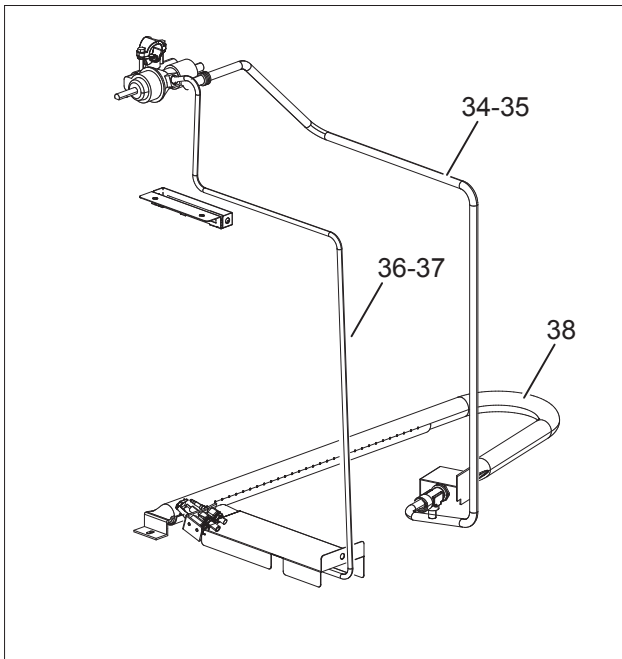

Listino componenti per pagina 3

1	185734 <i>Recommended spare parts</i>	SPARTIFIAMMA 7000 KCAL CHAPEAU DU BRULEUR 7000 KCAL FLAMMER BRENNER 7000 KCAL BURNER CAP 7000 KCAL	
2	185727 <i>Recommended spare parts</i>	BRUCIATORE 7KW BRULEUR 7KW BRENNER 7KW BURNER 7KW	
5	185732 <i>Recommended spare parts</i>	CORPO PILOTA VEILLEUSE PILOTBRENNER PILOT BURNER	
7	INIETTORE	VEDI MANUALE UGELLI VOIR MANUEL GICLEURS SIEHE DÜSENTABELLE SEE HANDBOOK NOZZLES	
8	173386	TUBO PILOTA BRUCIATORE ANTERIORE TUBE VEILLEUSE BRÛLEUR ANTÉRIEUR PILOTBRENNERROHR FRONT BURNER PILOT PIPE	
9	173387	TUBO PILOTA BRUCIATORE POSTERIORE TUBE VEILLEUSE BRÛLEUR POSTÉRIEUR HINTERES PILOTBRNNERROHR BACK BURNER PILOT PIPE	
10	RTCU700391	DADO FISSAGGIO TERMOCOPPIA ECROU MUTTER NUT	
11	RTCU700374 <i>Recommended spare parts</i>	TERMOCOPPIA THERMOCOUPLE THERMOELEMENT THERMOCOUPLE	
12	185740	TUBO ALIMENTAZIONE POST.BRUC. TUBE DE DISTRIBUTION BRÛLEUR POST. HINTERES BRENNERVERSORGUNGSRÖHR BACK BURNER DISTRIBUTION PIPE	
15	185738	TUBO ALIMENTAZIONE ANT. BRUC. TUBE DE DISTRIBUTION BRÛLEUR ANT. VORDERES BRENNERVERSORGUNGSRÖHR FRONT BURNER DISTRIBUTION PIPE	
17	167184 <i>Recommended spare parts</i>	BRIGLIA RUBINETTO VALVOLATO BRIDE SOUPAPE DE SECURITE ZUGHEL SAFETY VALVE BRIDLE	
18	167997 <i>Recommended spare parts</i>	RUBINETTO VALVOLATO VANNE A GAZ AVEC SECURITE GASHAHN SAFETY VALVE	
19	RTCU900018 <i>Recommended spare parts</i>	BICONO D.6 BICONE D.6 QUETSCHRING D.6 BICONE D.6	
20	RTCU900019 <i>Recommended spare parts</i>	CALOTTA D.6 ÇALOTTE D.6 ÜBERWURFMUTTER D.6 NUT D.6	
21	RTCU900012 <i>Recommended spare parts</i>	BICONO D.10 BICONE D.10 QUETSCHRING D.10 BICONE D.10