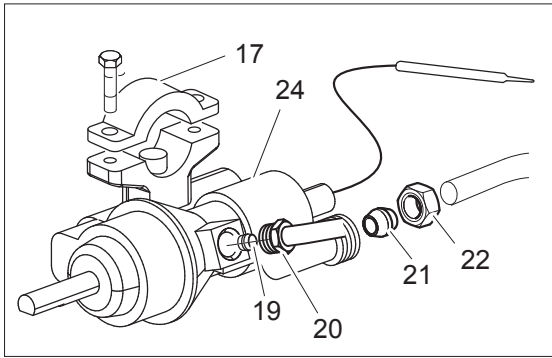

Listino componenti per pagina 3

1	185734 <i>Recommended spare parts</i>	SPARTIFIAMMA 7000 KCAL CHAPEAU DU BRULEUR 7000 KCAL FLAMMER BRENNER 7000 KCAL BURNER CAP 7000 KCAL	
2	185727 <i>Recommended spare parts</i>	BRUCIATORE 7KW BRULEUR 7KW BRENNER 7KW BURNER 7KW	
5	185732 <i>Recommended spare parts</i>	CORPO PILOTA VEILLEUSE PILOTBRENNER PILOT BURNER	
7	INIETTORE	VEDI MANUALE UGELLI VOIR MANUEL GICLEURS SIEHE DÜSENTABELLE SEE HANDBOOK NOZZLES	
8	173386	TUBO PILOTA BRUCIATORE ANTERIORE TUBE VEILLEUSE BRÛLEUR ANTÉRIEUR PILOTBRENNERROHR FRONT BURNER PILOT PIPE	
9	173387	TUBO PILOTA BRUCIATORE POSTERIORE TUBE VEILLEUSE BRÛLEUR POSTÉRIEUR HINTERES PILOTBRNNERROHR BACK BURNER PILOT PIPE	
10	RTCU700391	DADO FISSAGGIO TERMOCOPPIA ECROU MUTTER NUT	
11	RTCU700374 <i>Recommended spare parts</i>	TERMOCOPPIA THERMOCOUPLE THERMOELEMENT THERMOCOUPLE	
12	185740	TUBO ALIMENTAZIONE POST.BRUC. TUBE DE DISTRIBUTION BRÛLEUR POST. HINTERES BRENNERVERSORGUNGSRÖHR BACK BURNER DISTRIBUTION PIPE	
15	185738	TUBO ALIMENTAZIONE ANT. BRUC. TUBE DE DISTRIBUTION BRÛLEUR ANT. VORDERES BRENNERVERSORGUNGSRÖHR FRONT BURNER DISTRIBUTION PIPE	
17	167184 <i>Recommended spare parts</i>	BRIGLIA RUBINETTO VALVOLATO BRIDE SOUPAPE DE SECURITE ZUGHEL SAFETY VALVE BRIDLE	
18	167997 <i>Recommended spare parts</i>	RUBINETTO VALVOLATO VANNE A GAZ AVEC SECURITE GASHAHN SAFETY VALVE	
19	RTCU900018 <i>Recommended spare parts</i>	BICONO D.6 BICONE D.6 QUETSCHRING D.6 BICONE D.6	
20	RTCU900019 <i>Recommended spare parts</i>	CALOTTA D.6 ÇALOTTE D.6 ÜBERWURFMUTTER D.6 NUT D.6	
21	RTCU900012 <i>Recommended spare parts</i>	BICONO D.10 BICONE D.10 QUETSCHRING D.10 BICONE D.10