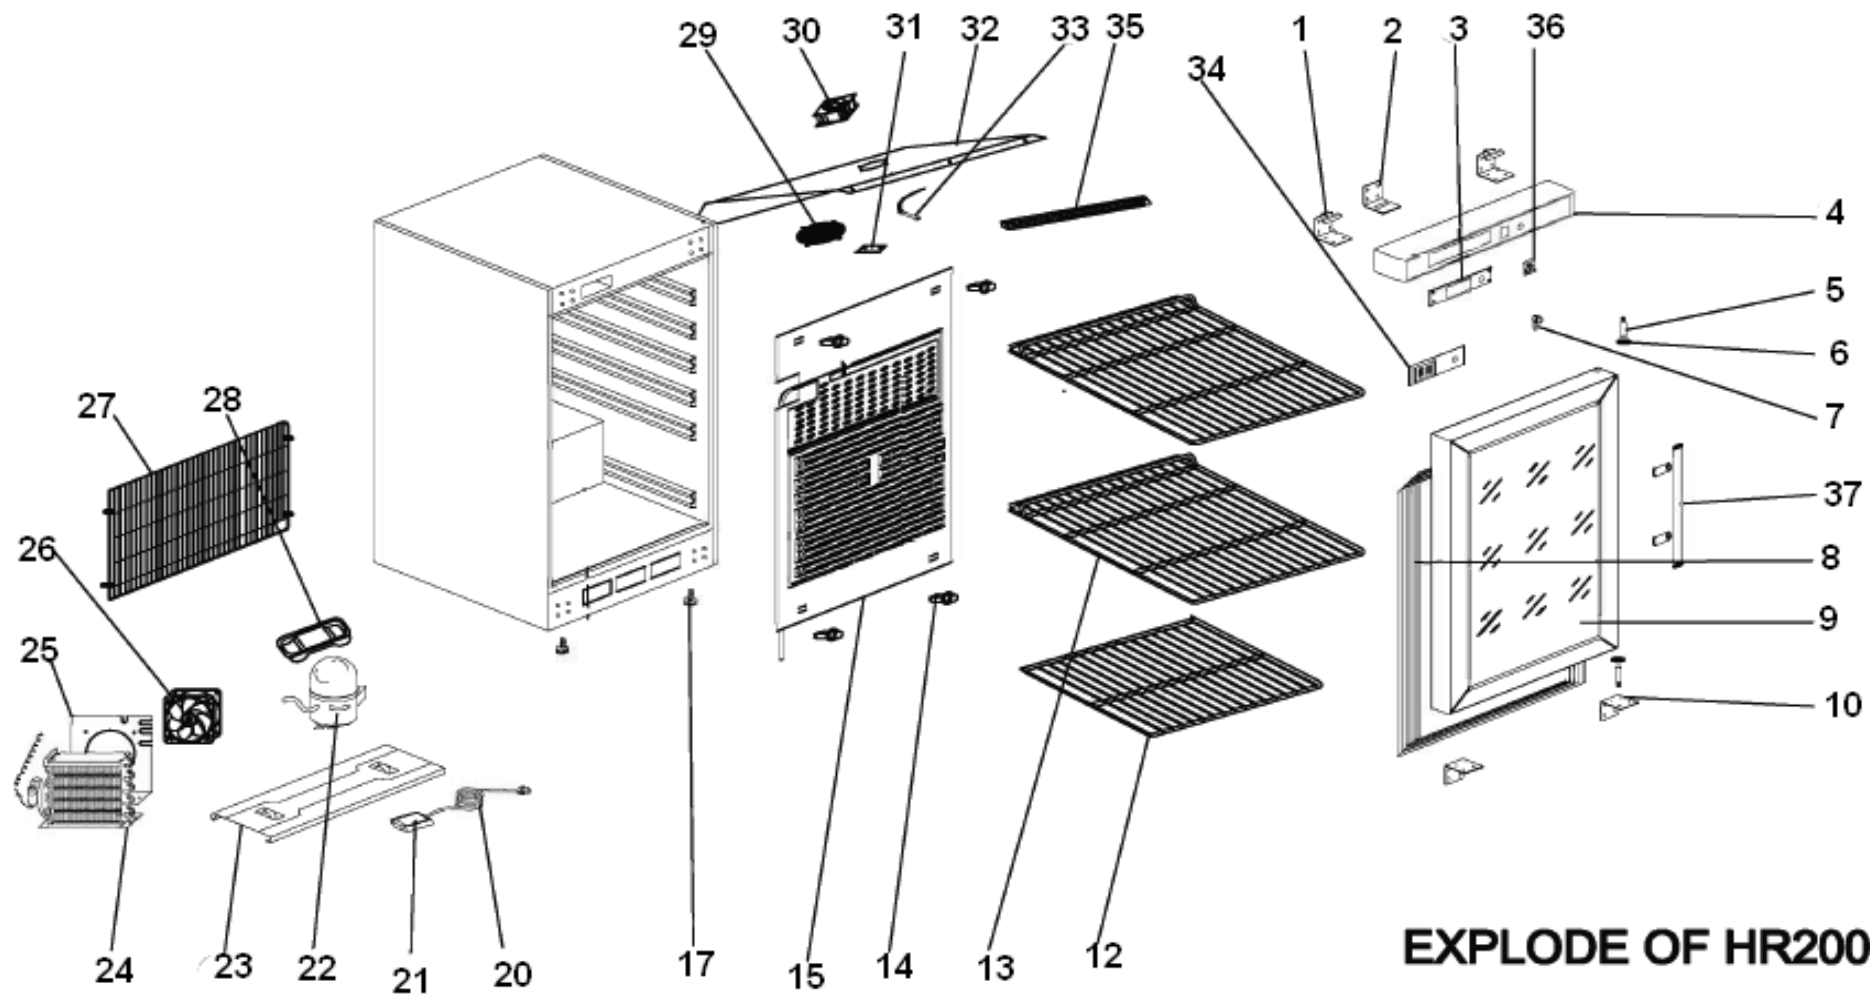

## Kühlung Kühlschränke, Tiefkühlschränke

Artikel-Nr. 621023 (ER200), 621024 (ER200G),  
621025 (ER200SS), 622022 (EF200), 622023 (EF200SS)

---

### Explosionszeichnung / Ersatzteile

---

Bitte bei Ersatzteilbestellung immer Artikelnummer und Seriennummer  
mit angeben!

**EXPLODE OF HR200G**

**LISTA RICAMBI ER-EF 200 / ER 200G / ER-EF200SS**

NO.	CODICI FORCAR	CARATTERISTICHE VARIANTI	NAME	DESCRIZIONE	PREZZO
1	RC0534		UP HINGE	CERNIERA STAFFA SUPERIORE	
2			LOCK HOOK		
3			THERMOSTAT SUPPORT		
4	RC0420	● ER-EF200-ER200G	FRONT PANEL	PANNELLO FRONTALE COMANDI	
4	RC0174	● ER-EF 200S/S	FRONT PANEL	PANNELLO FRONTALE COMANDI	
5	RC0536		HINGE AXIS	PERNO PER PORTA	
6	RC0176		BUSHING	BOCCOLA PLASTICA	
7	RC0425		LOCK	SERRATURA	
8	RC0689		GASKET	GUARNIZIONE	
9	RC0709		DOOR	PORTA	
9	RC0689	ER200.ER200G	GLASS DOOR	PORTA	
9	RC0711	ER- EF200S/S	STAINLESS STEEL DOOR	PORTA	
10	RC0535		DOWN HINGE	CERNIERA STAFFA INFERIORE	
12	RC0520		BOTTOM SHELF	GRIGLIA PICCOLA INFERIORE	
13	GRP400	ER 200	SHELF	GRIGLIA	
14			EVAPORATOR FIXED		
15	RC0710		EVAPORATOR	EVAPORATORE	
17	SL0494		FEET	PIEDE	
20	SL0059		PLUG	SPINA ALIMENTAZIONE	
21	RC0235		JUNCTION BOX	SCATTOLA COLLEGAMENTI	
22	?	ze1 off789	COMPRESSOR	COMPRESSORE	
23			UNIT BOARD		
24	RC0708		CONDENSER	CONDENSATORE	
25			CONDENSER FAN SUPPORT		
26	RC0011		CONDENSER FAN	VENTOLA CONDENSATORE	
27			UNIT ROOM GRILLS		
28	RC0174		WATER BOX	VASCHETTA RACCOGLI CONDENSA	
29	RC0731		BASCHET GUARD GRILLS	COPERTURA GRIGLIA	
30	RC0011		CIRCUIT FAN	VENTOLA RECICLO ARIA	
31	RC0727		SENSOR FIXED CLIP	AGGANCIO SONDA	
32			CIRCUIT FAN SUPPORT		
33	RC0321	●	SENSOR	SONDA NTC	
34	RC0419	●	THERMOSTAT	TERMOSTATO	
35	RC0744	ER200G w8 mm340	ADVERTISING LAMP	LAMPADA INTERNA	
36	RC0342		LIGHT SWITCH	INTERUTTORE LUCE INTERNA	
37	RC0502		HANDLE	MANIGLIA	
● RICAMBIO CONSIGLIATO/SPARE PART SUGGESTED					