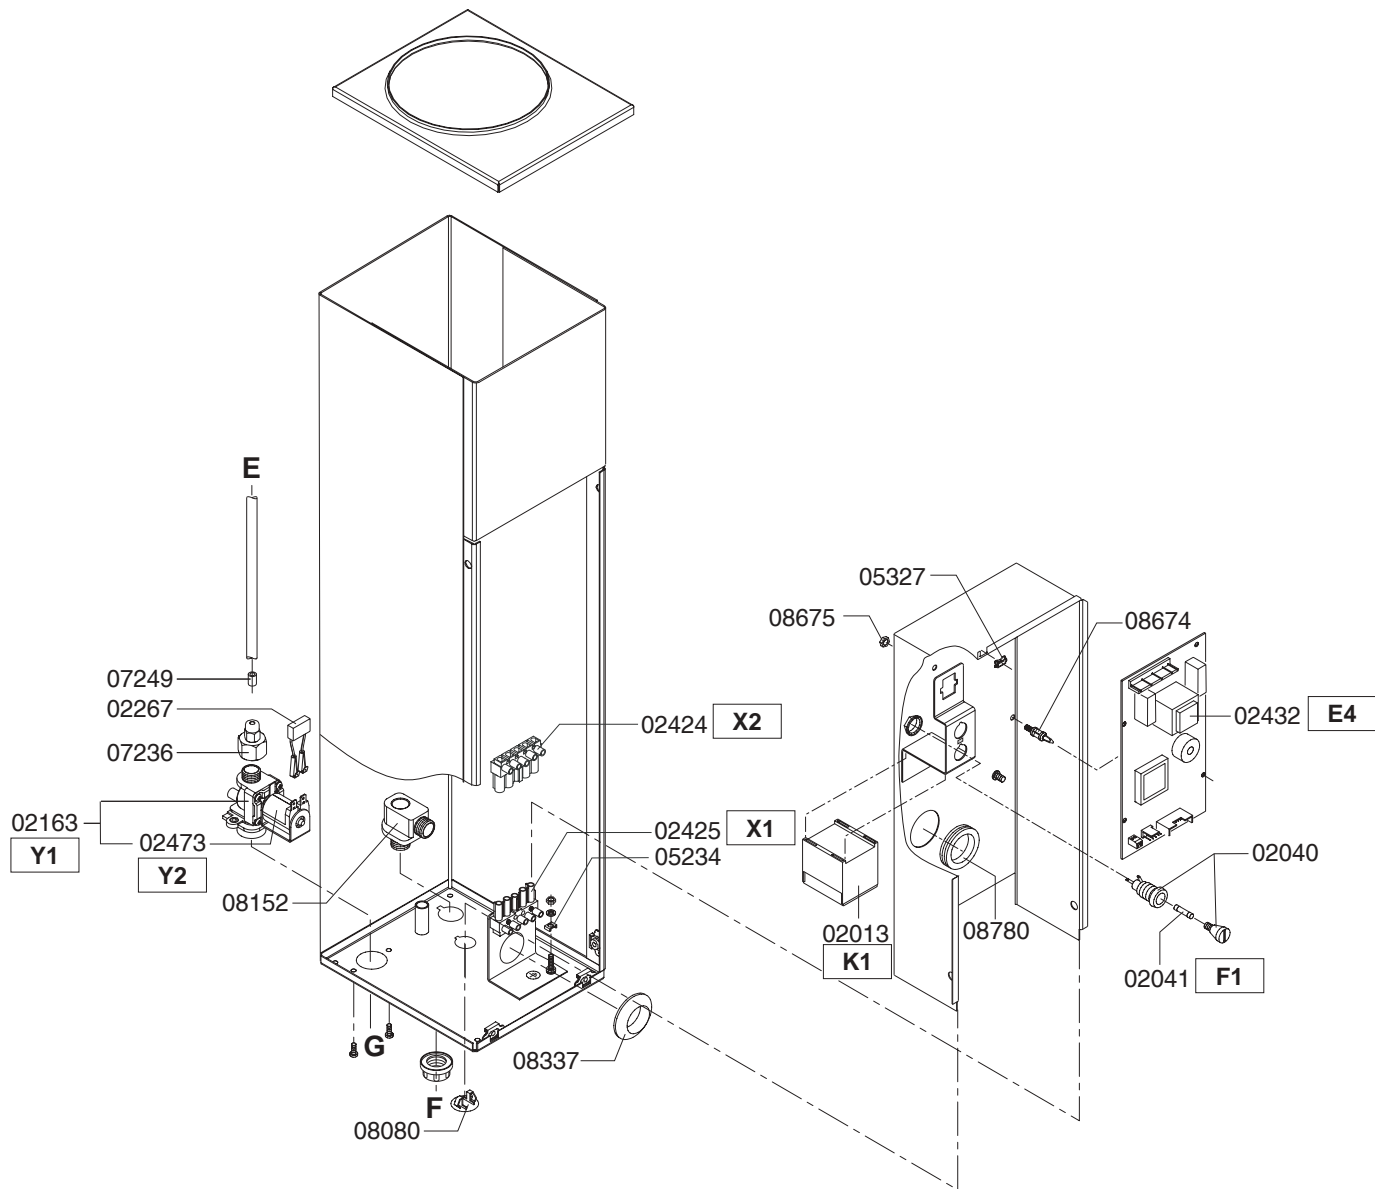

Type : FC GL 1x5 - 230V	From mach.nr. : 2L13970	Page : 1-5	Drawer : A.V.
Artikel : 10172	Date : 07/02	Rev. : 1 02-07-02	Date : 28-05-01
Rated voltage : 1N~ 230V 50Hz 3400W	Spare Parts Info	***** Animo ***** Assen - Holland	

Type : FC GL 1x5 - 230V	From mach.nr. : 2L13970	Page : 2-5	Drawer : A.V.
Artikel : 10172	Date : 07/02	Rev. : 1 02-07-02	Date : 28-05-01
Rated voltage : 1N~ 230V 50Hz 3400W	Spare Parts Info	***** Animo ***** Assen - Holland	

Type : FC GL 1x5 - 230V

Artikel : 10172

From mach.nr. : 2L13970

Date : 07/02

Page : 3-5

Rev. : 1 02-07-02

Drawer : A.V.

Date : 28-05-01