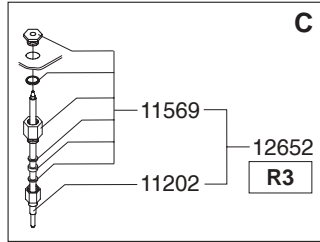

Type : FC GL 1x5 - 230V

Artikel : 10172

From mach.nr. : 2L13970

Date : 07/02

Page : 4-5

Rev. : 1 02-07-02

Drawer : A.V.

Date : 28-05-01

Rated voltage : 1N~ 230V 50Hz 3400W

Spare Parts Info

***** **Animo** *****
Assen - Holland