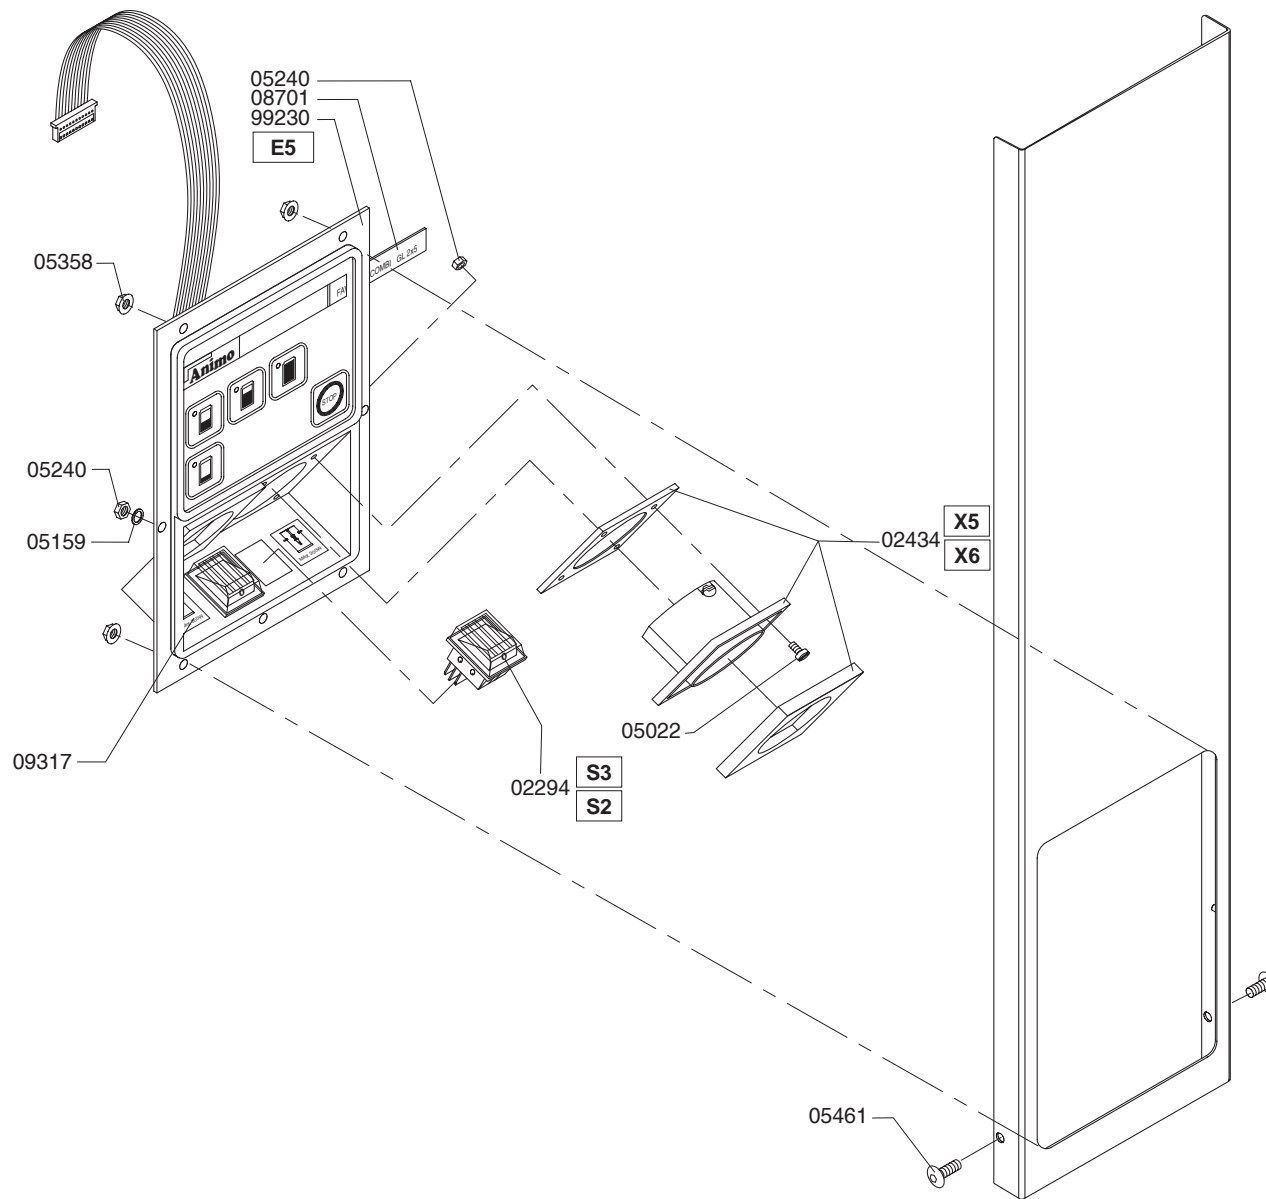

Rev. : 1 02-07-02

Drawer : A.V.

Date : 28-05-01

Rated voltage : 1N~ 230V 50Hz 3400W

Spare Parts Info

***** **Animo** *****
Assen - Holland

Type : FC GL 1x5 - 230V

Artikel : 10172