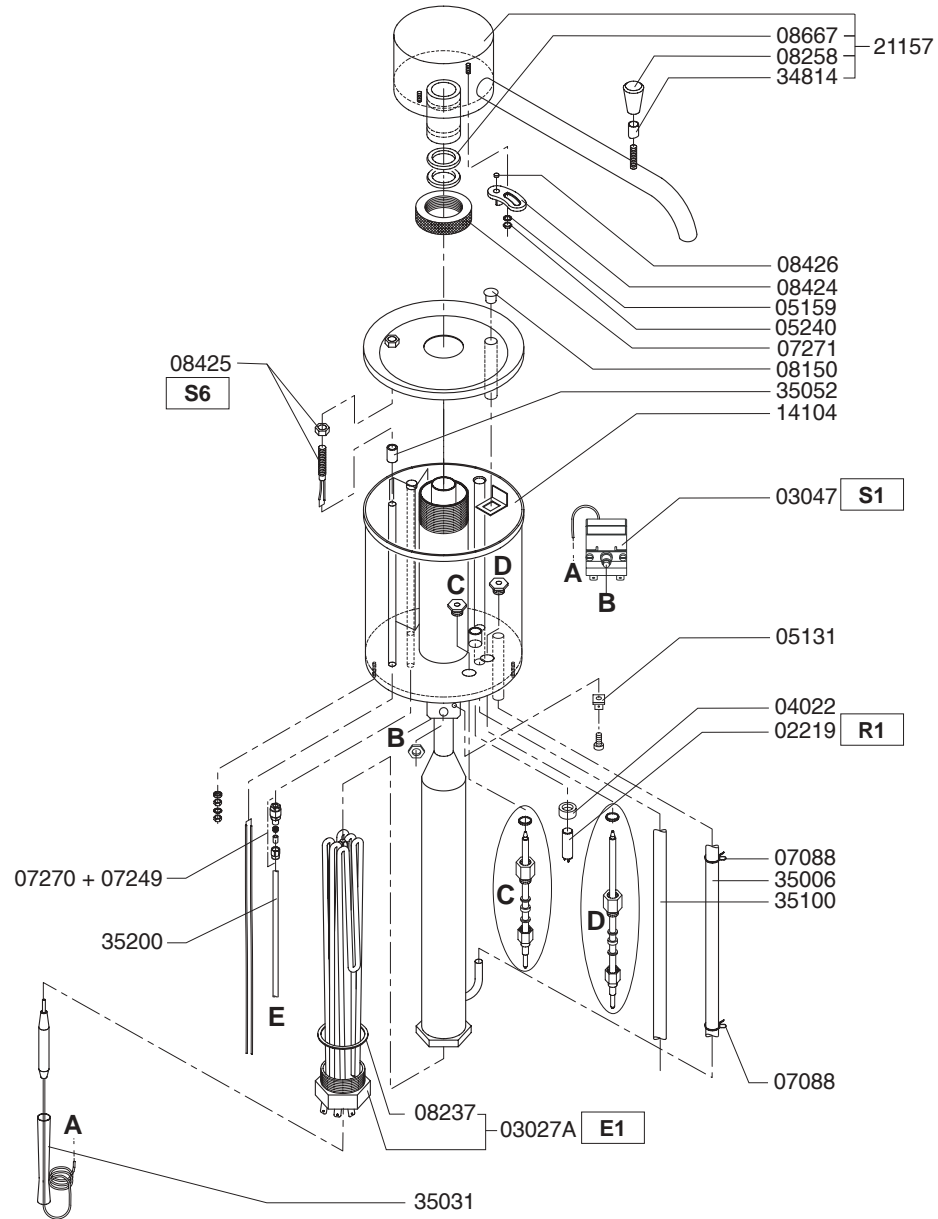

Type : FC GL 1x5 - 230V

Artikel : 10172

From mach.nr. : 2L13970

Date : 07/02

Page : 3-5

Rev. : 1 02-07-02

Drawer : A.V.

Date : 28-05-01

Rated voltage : 1N~ 230V 50Hz 3400W

Spare Parts Info

***** **Animo** *****
Assen - Holland

Type : FC GL 1x5 - 230V

Artikel : 10172

From mach.nr. : 2L13970

Date : 07/02

Page : 4-5

Rev. : 1 02-07-02

Drawer : A.V.

Date : 28-05-01

Rated voltage : 1N~ 230V 50Hz 3400W

Spare Parts Info

***** **Animo** *****
Assen - Holland

Type : FC GL 1x5 - 230V

Artikel : 10172

From mach.nr. : 2L13970

Date : 07/02

Page : 5-5

Rev. : 1 02-07-02

Drawer : A.V.

Date : 28-05-01

Rated voltage : 1N~ 230V 50Hz 3400W

Spare Parts Info