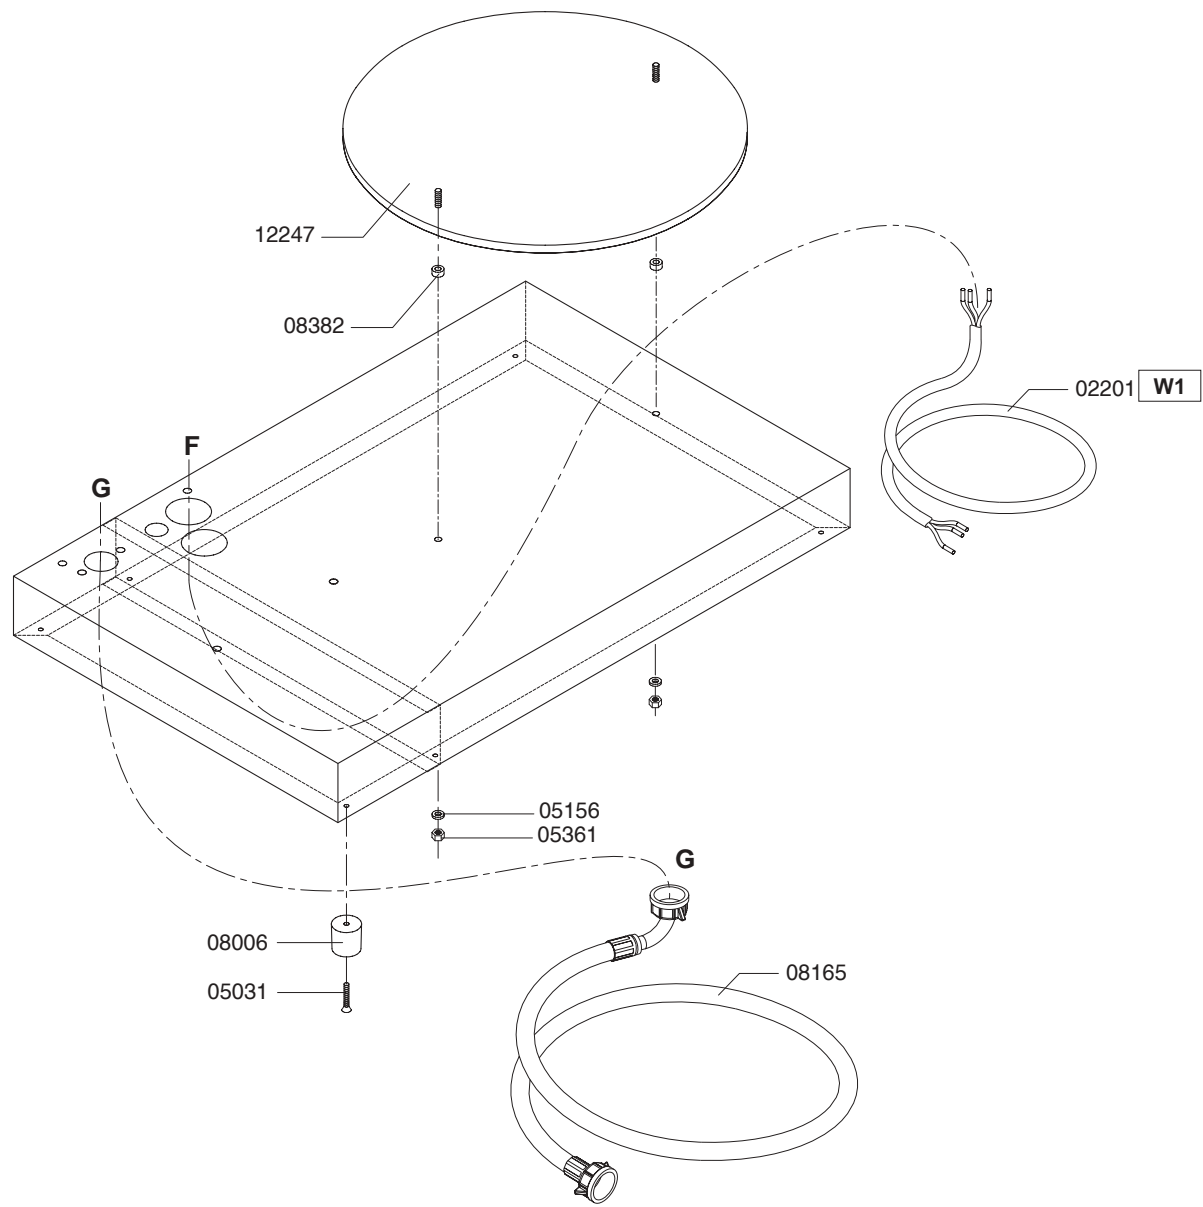

Type : FC GL 1x5 - 230V	From mach.nr. : 2L13970	Page : 1-5	Drawer : A.V.
Artikel : 10172	Date : 07/02	Rev. : 1 02-07-02	Date : 28-05-01
Rated voltage : 1N~ 230V 50Hz 3400W	Spare Parts Info	***** Animo ***** Assen - Holland	

Type : FC GL 1x5 - 230V	From mach.nr. : 2L13970	Page : 2-5	Drawer : A.V.
Artikel : 10172	Date : 07/02	Rev. : 1 02-07-02	Date : 28-05-01
Rated voltage : 1N~ 230V 50Hz 3400W	Spare Parts Info	***** Animo ***** Assen - Holland	

Type : FC GL 1x5 - 230V

Artikel : 10172

From mach.nr. : 2L13970

Date : 07/02

Page : 3-5

Rev. : 1 02-07-02

Drawer : A.V.

Date : 28-05-01