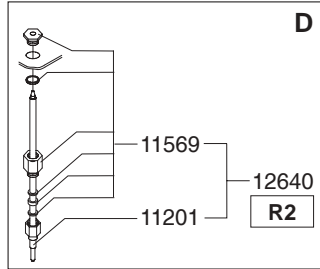

Type : FC GL 1x5 - 230V

Artikel : 10172

From mach.nr. : 2L13970

Date : 07/02

Page : 3-5

Rev. : 1 02-07-02

Drawer : A.V.

Date : 28-05-01

Rated voltage : 1N~ 230V 50Hz 3400W

Spare Parts Info

***** **Animo** *****
Assen - Holland

Type : FC GL 1x5 - 230V

Artikel : 10172

From mach.nr. : 2L13970

Date : 07/02

Page : 4-5