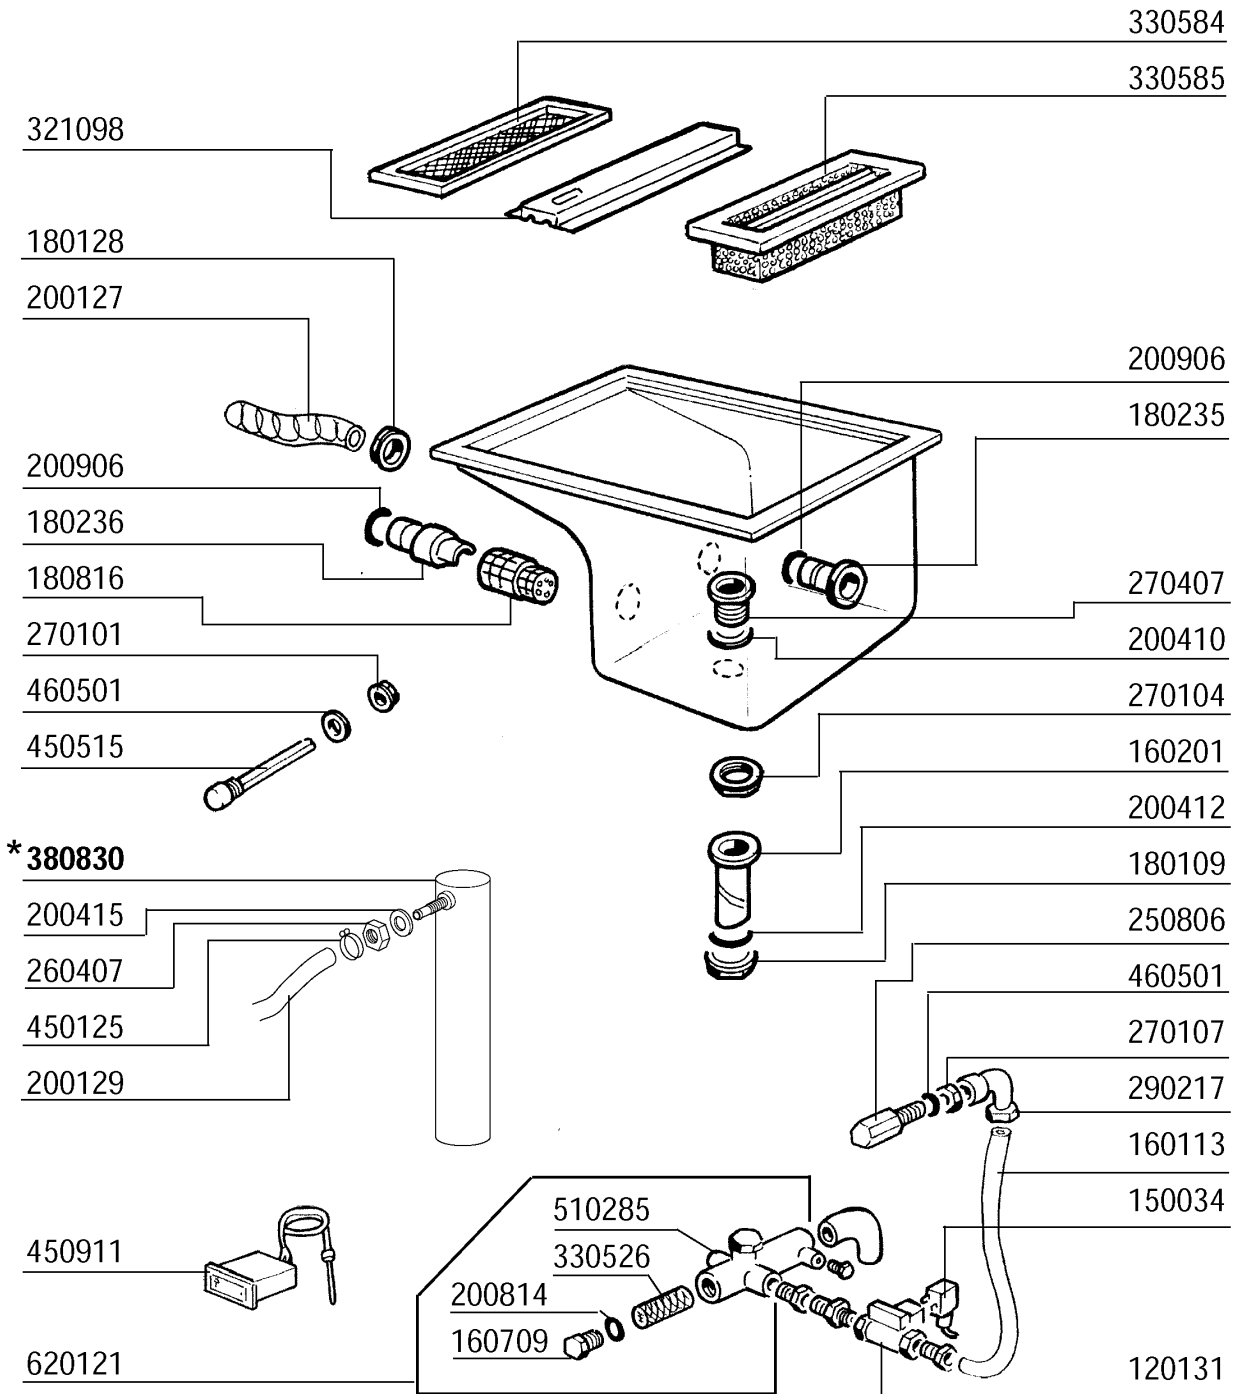

* Dalla matricola:
* A partir da la matr.
* From serial no.
* Ab Seriennr.
* Después la matr.

94865/94